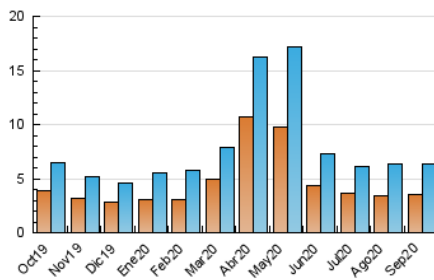

2. Por día del mes (Nacional)

Día	N. únicos	Visitas	Páginas	Día	N. únicos	Visitas	Páginas	Día	N. únicos	Visitas	Páginas
1	188	222	441	11	150	169	304	21	231	280	580
2	168	201	397	12	160	196	392	22	131	144	252
3	168	201	382	13	177	219	450	23	290	375	604
4	207	247	431	14	172	215	540	24	206	251	475
5	231	282	530	15	145	174	356	25	151	175	312
6	213	256	524	16	165	193	366	26	110	126	243
7	209	243	454	17	163	194	361	27	124	151	254
8	207	250	463	18	210	263	530	28	114	134	209
9	178	213	354	19	178	216	498	29	131	158	306
10	158	193	347	20	167	212	431	30	144	177	321

3. Gráficas (Nacional)

3.1 Por día de la semana (promedio)

N. únicos / Visitas (x 100)

Páginas (x 100)

3.2 Por franja horaria (promedio)

Visitas (x 1000)

Páginas (x 1000)

3.3 Por meses

N. únicos / Visitas (x 1000)

Páginas (x 1000)

4. Observaciones

Este Medio Electrónico de Comunicación ha sido medido por la herramienta Google Analytics de Google

5. Definiciones básicas (Para más información ver Normas Técnicas para el Control de los Medios Electrónicos de Comunicación)

Visita:

Una secuencia ininterrumpida de páginas servidas a un usuario válido. Si dicho usuario no realiza peticiones de páginas en un periodo de tiempo (5 min) la siguiente petición constituirá el inicio de una nueva visita.