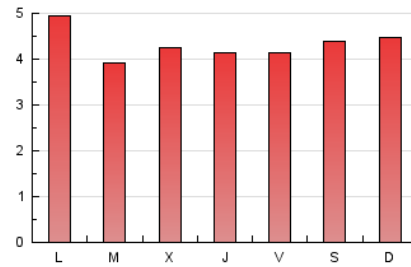

1. Cifras totales y promedios (Nacional e Internacional)

MES - AÑO	NAVEGADORES UNICOS	VISITAS	PAGINAS
Septiembre - 2020	4.230	6.924	12.914
PROMEDIO DIARIO	193	231	430
PROMEDIO LUNES-VIERNES	194	231	426
PROMEDIO SABADO-DOMINGO	191	229	444
PAGINAS / VISITAS	1,87		
DURACION MEDIA VISITAS	0:00:44		
DURACION MEDIA PAGINAS	0:00:51		

2. Por día del mes (Nacional e Internacional)

Día	N. únicos	Visitas	Páginas	Día	N. únicos	Visitas	Páginas	Día	N. únicos	Visitas	Páginas
1	202	237	458	11	159	179	316	21	260	311	640
2	178	213	410	12	178	214	414	22	145	159	273
3	186	219	405	13	202	244	483	23	308	393	626
4	221	262	448	14	188	231	562	24	222	267	492
5	249	300	553	15	157	189	376	25	164	188	332
6	241	288	562	16	177	205	378	26	125	143	265
7	244	287	543	17	178	209	383	27	139	166	271
8	244	291	517	18	233	288	557	28	129	150	233
9	198	233	376	19	198	237	529	29	145	174	329
10	178	213	370	20	194	240	471	30	161	194	342

3. Gráficas (Nacional e Internacional)

3.1 Por día de la semana (promedio)

N. únicos / Visitas (x 100)

Páginas (x 100)

3.2 Por franja horaria (promedio)

Visitas (x 1000)

Páginas (x 1000)

3.3 Por meses