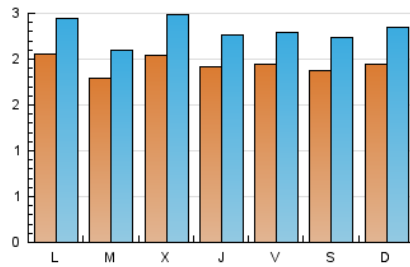

3. Gráficas (Nacional e Internacional)

3.1 Por día de la semana (promedio)

N. únicos / Visitas (x 100)