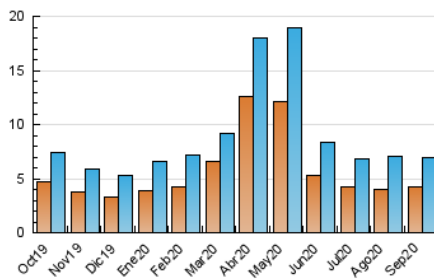

3.3 Por meses

N. únicos / Visitas (x 1000)