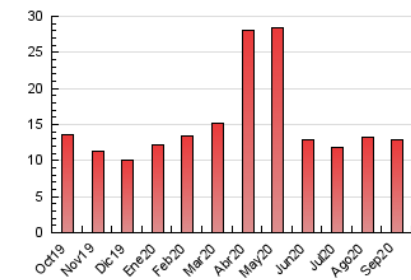

Páginas (x 1000)