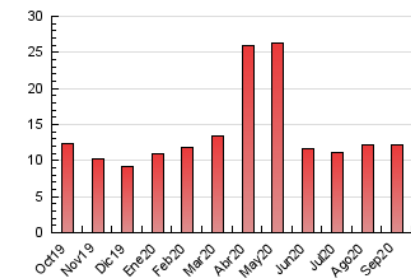

Páginas (x 1000)