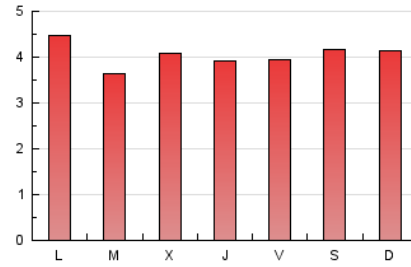

1. Cifras totales y promedios (Nacional)

MES - AÑO	NAVEGADORES UNICOS	VISITAS	PAGINAS
Septiembre - 2020	3.564	6.330	12.107
PROMEDIO DIARIO	175	211	404
PROMEDIO LUNES-VIERNES	177	212	399
PROMEDIO SABADO-DOMINGO	170	207	415
PAGINAS / VISITAS	1,91		
DURACION MEDIA VISITAS	0:00:47		
DURACION MEDIA PAGINAS	0:00:51		

2. Por día del mes (Nacional)

Día	N. únicos	Visitas	Páginas	Día	N. únicos	Visitas	Páginas	Día	N. únicos	Visitas	Páginas
1	188	222	441	11	150	169	304	21	231	280	580
2	168	201	397	12	160	196	392	22	131	144	252
3	168	201	382	13	177	219	450	23	290	375	604
4	207	247	431	14	172	215	540	24	206	251	475
5	231	282	530	15	145	174	356	25	151	175	312
6	213	256	524	16	165	193	366	26	110	126	243
7	209	243	454	17	163	194	361	27	124	151	254
8	207	250	463	18	210	263	530	28	114	134	209
9	178	213	354	19	178	216	498	29	131	158	306
10	158	193	347	20	167	212	431	30	144	177	321

3. Gráficas (Nacional)

3.1 Por día de la semana (promedio)

N. únicos / Visitas (x 100)

Páginas (x 100)

3.2 Por franja horaria (promedio)

Visitas (x 1000)

Páginas (x 1000)

3.3 Por meses