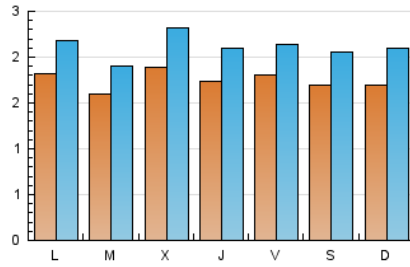

3. Gráficas (Nacional)

3.1 Por día de la semana (promedio)

N. únicos / Visitas (x 100)