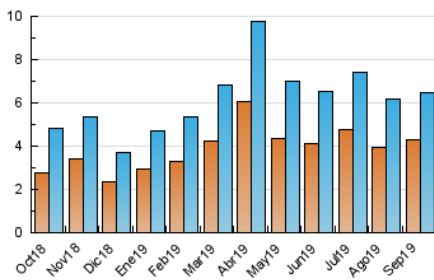

3.3 Por meses

N. únicos / Visitas (x 1000)