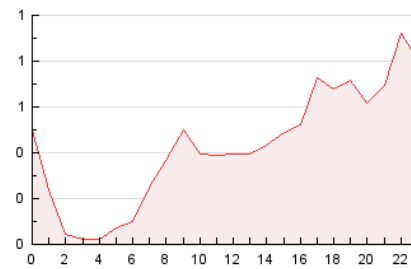

2. Por día del mes (Nacional)

Día	N. únicos	Visitas	Páginas	Día	N. únicos	Visitas	Páginas	Día	N. únicos	Visitas	Páginas
1	156	174	323	11	120	135	238	21	180	208	346
2	136	161	277	12	130	154	239	22	179	210	407
3	126	138	241	13	131	149	255	23	141	161	334
4	186	214	388	14	178	215	405	24	145	175	341
5	142	165	272	15	281	327	618	25	145	167	321
6	135	162	298	16	200	233	455	26	124	148	282
7	131	149	245	17	150	174	336	27	245	311	624
8	153	181	317	18	116	132	218	28	177	204	362
9	104	119	198	19	171	204	370	29	194	232	444
10	128	146	255	20	167	204	369	30	213	243	511

3. Gráficas (Nacional)

3.1 Por día de la semana (promedio)

N. únicos / Visitas (x 100)

Páginas (x 100)

3.2 Por franja horaria (promedio)

Visitas (x 1000)

Páginas (x 1000)

3.3 Por meses