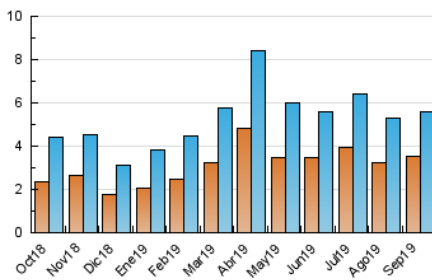

2. Por día del mes (Nacional)

Día	N. únicos	Visitas	Páginas	Día	N. únicos	Visitas	Páginas	Día	N. únicos	Visitas	Páginas
1	156	174	323	11	120	135	238	21	180	208	346
2	136	161	277	12	130	154	239	22	179	210	407
3	126	138	241	13	131	149	255	23	141	161	334
4	186	214	388	14	178	215	405	24	145	175	341
5	142	165	272	15	281	327	618	25	145	167	321
6	135	162	298	16	200	233	455	26	124	148	282
7	131	149	245	17	150	174	336	27	245	311	624
8	153	181	317	18	116	132	218	28	177	204	362
9	104	119	198	19	171	204	370	29	194	232	444
10	128	146	255	20	167	204	369	30	213	243	511

3. Gráficas (Nacional)

3.1 Por día de la semana (promedio)

N. únicos / Visitas (x 100)

Páginas (x 100)

3.2 Por franja horaria (promedio)

Visitas (x 1000)

Páginas (x 1000)

3.3 Por meses

N. únicos / Visitas (x 1000)

Páginas (x 1000)

4. Observaciones

Este Medio Electrónico de Comunicación ha sido medido por la herramienta Google Analytics de Google

5. Definiciones básicas (Para más información ver Normas Técnicas para el Control de los Medios Electrónicos de Comunicación)

Visita:

Una secuencia ininterrumpida de páginas servidas a un usuario válido. Si dicho usuario no realiza peticiones de páginas en un periodo de tiempo (5 min) la siguiente petición constituirá el inicio de una nueva visita.