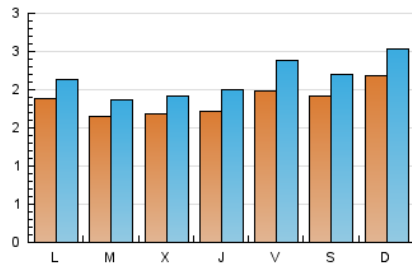

3. Gráficas (Nacional e Internacional)

3.1 Por día de la semana (promedio)

N. únicos / Visitas (x 100)