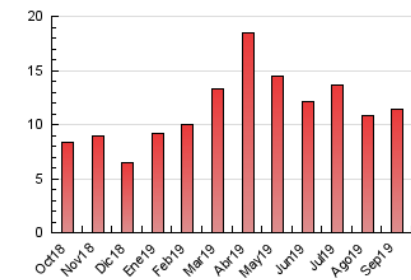

Páginas (x 1000)