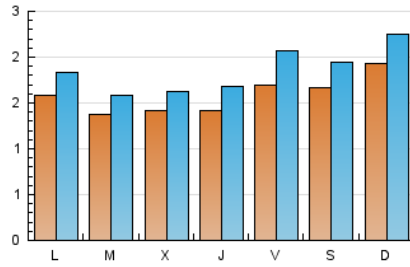

3. Gráficas (Nacional)

3.1 Por día de la semana (promedio)

N. únicos / Visitas (x 100)