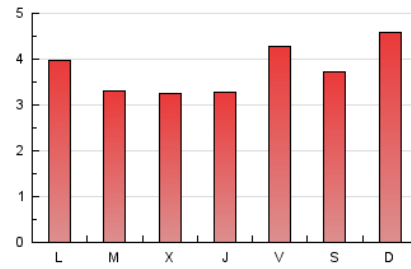

1. Cifras totales y promedios (Nacional e Internacional)

MES - AÑO	NAVEGADORES UNICOS	VISITAS	PAGINAS
Septiembre - 2019	4.282	6.473	11.407
PROMEDIO DIARIO	187	216	380
PROMEDIO LUNES-VIERNES	179	206	363
PROMEDIO SABADO-DOMINGO	206	238	420
PAGINAS / VISITAS	1,76		
DURACION MEDIA VISITAS	0:00:38		
DURACION MEDIA PAGINAS	0:00:49		

2. Por día del mes (Nacional e Internacional)

Día	N. únicos	Visitas	Páginas	Día	N. únicos	Visitas	Páginas	Día	N. únicos	Visitas	Páginas
1	188	207	362	11	143	158	264	21	202	231	377
2	165	191	318	12	156	184	270	22	195	227	424
3	156	169	278	13	157	178	299	23	167	188	376
4	217	245	425	14	205	243	441	24	162	194	364
5	177	201	319	15	319	372	674	25	168	191	352
6	169	196	337	16	242	276	512	26	144	173	311
7	160	180	284	17	185	209	395	27	275	343	663
8	169	197	342	18	149	169	264	28	195	225	386
9	135	150	231	19	206	241	416	29	220	261	486
10	155	174	287	20	195	235	407	30	232	265	543

3. Gráficas (Nacional e Internacional)

3.1 Por día de la semana (promedio)

N. únicos / Visitas (x 100)

Páginas (x 100)

3.2 Por franja horaria (promedio)

Visitas (x 1000)

Páginas (x 1000)

3.3 Por meses