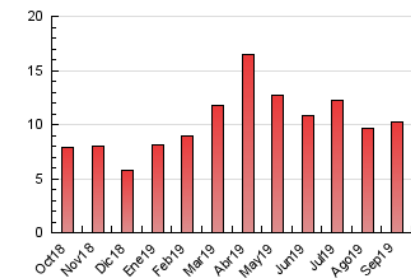

Páginas (x 1000)