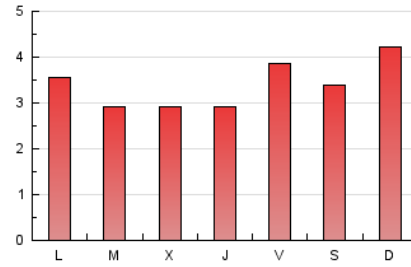

1. Cifras totales y promedios (Nacional)

MES - AÑO	NAVEGADORES UNICOS	VISITAS	PAGINAS
Septiembre - 2019	3.518	5.595	10.289
PROMEDIO DIARIO	159	187	343
PROMEDIO LUNES-VIERNES	150	176	325
PROMEDIO SABADO-DOMINGO	181	211	385
PAGINAS / VISITAS	1,84		
DURACION MEDIA VISITAS	0:00:41		
DURACION MEDIA PAGINAS	0:00:49		

2. Por día del mes (Nacional)

Día	N. únicos	Visitas	Páginas	Día	N. únicos	Visitas	Páginas	Día	N. únicos	Visitas	Páginas
1	156	174	323	11	120	135	238	21	180	208	346
2	136	161	277	12	130	154	239	22	179	210	407
3	126	138	241	13	131	149	255	23	141	161	334
4	186	214	388	14	178	215	405	24	145	175	341
5	142	165	272	15	281	327	618	25	145	167	321
6	135	162	298	16	200	233	455	26	124	148	282
7	131	149	245	17	150	174	336	27	245	311	624
8	153	181	317	18	116	132	218	28	177	204	362
9	104	119	198	19	171	204	370	29	194	232	444
10	128	146	255	20	167	204	369	30	213	243	511

3. Gráficas (Nacional)

3.1 Por día de la semana (promedio)

N. únicos / Visitas (x 100)

Páginas (x 100)

3.2 Por franja horaria (promedio)

Visitas (x 1000)

Páginas (x 1000)

3.3 Por meses