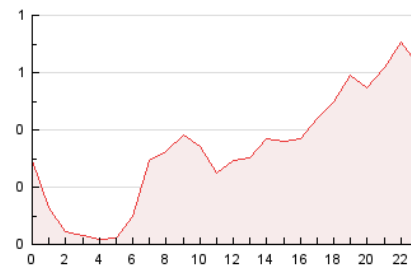

#### 2. Por día del mes (Nacional)

Día	N. únicos	Visitas	Páginas	Día	N. únicos	Visitas	Páginas	Día	N. únicos	Visitas	Páginas
1	46	59	122	11	70	82	156	21	68	82	151
2	61	94	217	12	51	57	97	22	65	85	174
3	56	73	163	13	64	78	189	23	87	116	265
4	152	182	297	14	48	60	147	24	192	252	483
5	222	265	476	15	46	60	120	25	155	194	399
6	147	172	289	16	63	77	160	26	167	209	332
7	85	112	181	17	58	66	154	27	166	238	476
8	87	107	215	18	167	196	337	28	213	268	466
9	78	108	247	19	86	98	150	29	211	263	434
10	76	102	186	20	61	77	142	30	298	361	720

#### 3.1 Por día de la semana (promedio)

N. únicos / Visitas (x 100)

Páginas (x 100)

#### 3.2 Por franja horaria (promedio)

Visitas (x 1000)

Páginas (x 1000)

#### 3.3 Por meses

N. únicos / Visitas (x 1000)

Páginas (x 1000)