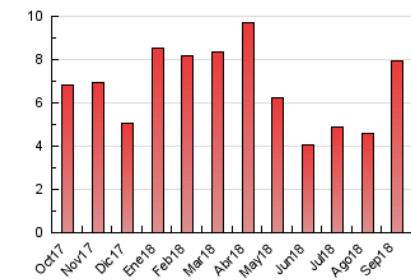

#### 2. Por día del mes (Nacional)

Día	N. únicos	Visitas	Páginas	Día	N. únicos	Visitas	Páginas	Día	N. únicos	Visitas	Páginas
1	46	59	122	11	70	82	156	21	68	82	151
2	61	94	217	12	51	57	97	22	65	85	174
3	56	73	163	13	64	78	189	23	87	116	265
4	152	182	297	14	48	60	147	24	192	252	483
5	222	265	476	15	46	60	120	25	155	194	399
6	147	172	289	16	63	77	160	26	167	209	332
7	85	112	181	17	58	66	154	27	166	238	476
8	87	107	215	18	167	196	337	28	213	268	466
9	78	108	247	19	86	98	150	29	211	263	434
10	76	102	186	20	61	77	142	30	298	361	720

#### 3.1 Por día de la semana (promedio)

N. únicos / Visitas (x 100)

Páginas (x 100)

#### 3.2 Por franja horaria (promedio)

Visitas (x 1000)

Páginas (x 1000)

#### 3.3 Por meses

N. únicos / Visitas (x 1000)

Páginas (x 1000)