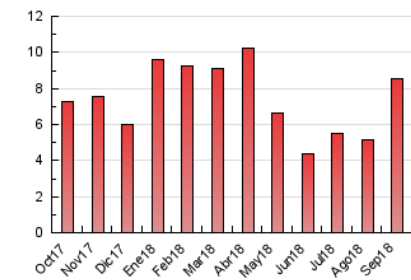

### 2. Por día del mes (Nacional e Internacional)

Día	N. únicos	Visitas	Páginas	Día	N. únicos	Visitas	Páginas	Día	N. únicos	Visitas	Páginas
1	54	69	135	11	75	87	162	21	73	89	164
2	66	105	240	12	61	71	124	22	73	94	185
3	65	83	180	13	81	95	210	23	99	131	284
4	169	200	320	14	59	71	162	24	223	289	536
5	232	282	497	15	51	65	125	25	182	226	447
6	168	194	312	16	67	82	180	26	191	234	363
7	94	121	191	17	63	72	161	27	183	255	504
8	89	109	218	18	186	216	364	28	234	297	507
9	79	109	248	19	91	105	157	29	224	282	464
10	82	108	193	20	67	85	150	30	319	390	764

#### 3.1 Por día de la semana (promedio)

N. únicos / Visitas (x 100)

Páginas (x 100)

#### 3.2 Por franja horaria (promedio)

Visitas (x 1000)

Páginas (x 1000)

#### 3.3 Por meses

N. únicos / Visitas (x 1000)

Páginas (x 1000)