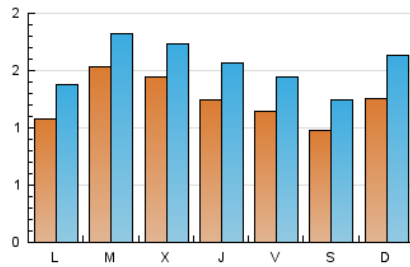

3. Gráficas (Nacional e Internacional)

3.1 Por día de la semana (promedio)

N. únicos / Visitas (x 100)