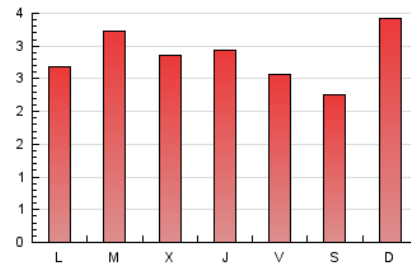

Páginas (x 100)