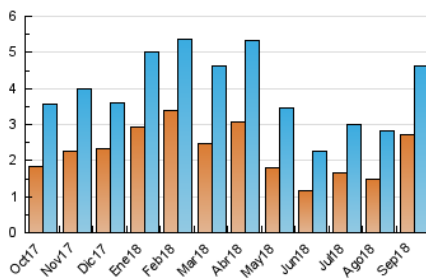

### 2. Por día del mes (Nacional e Internacional)

Día	N. únicos	Visitas	Páginas	Día	N. únicos	Visitas	Páginas	Día	N. únicos	Visitas	Páginas
1	54	69	135	11	75	87	162	21	73	89	164
2	66	105	240	12	61	71	124	22	73	94	185
3	65	83	180	13	81	95	210	23	99	131	284
4	169	200	320	14	59	71	162	24	223	289	536
5	232	282	497	15	51	65	125	25	182	226	447
6	168	194	312	16	67	82	180	26	191	234	363
7	94	121	191	17	63	72	161	27	183	255	504
8	89	109	218	18	186	216	364	28	234	297	507
9	79	109	248	19	91	105	157	29	224	282	464
10	82	108	193	20	67	85	150	30	319	390	764

#### 3.1 Por día de la semana (promedio)

N. únicos / Visitas (x 100)

Páginas (x 100)

#### 3.2 Por franja horaria (promedio)

Visitas (x 1000)

Páginas (x 1000)

#### 3.3 Por meses

N. únicos / Visitas (x 1000)

Páginas (x 1000)