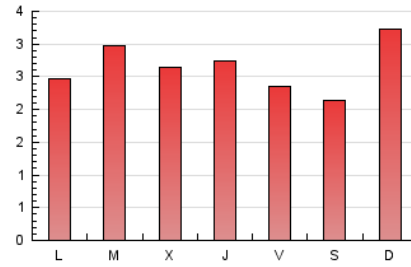

Páginas (x 100)