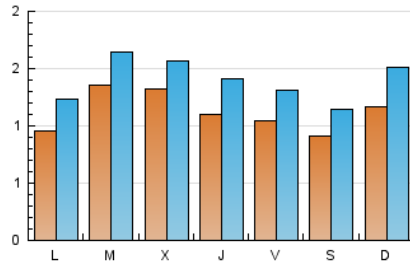

3. Gráficas (Nacional)

3.1 Por día de la semana (promedio)

N. únicos / Visitas (x 100)