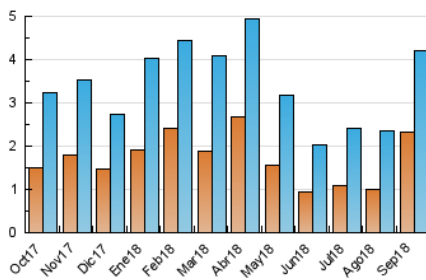

#### 2. Por día del mes (Nacional)

Día	N. únicos	Visitas	Páginas	Día	N. únicos	Visitas	Páginas	Día	N. únicos	Visitas	Páginas
1	46	59	122	11	70	82	156	21	68	82	151
2	61	94	217	12	51	57	97	22	65	85	174
3	56	73	163	13	64	78	189	23	87	116	265
4	152	182	297	14	48	60	147	24	192	252	483
5	222	265	476	15	46	60	120	25	155	194	399
6	147	172	289	16	63	77	160	26	167	209	332
7	85	112	181	17	58	66	154	27	166	238	476
8	87	107	215	18	167	196	337	28	213	268	466
9	78	108	247	19	86	98	150	29	211	263	434
10	76	102	186	20	61	77	142	30	298	361	720

#### 3.1 Por día de la semana (promedio)

N. únicos / Visitas (x 100)

Páginas (x 100)

#### 3.2 Por franja horaria (promedio)

Visitas (x 1000)

Páginas (x 1000)

#### 3.3 Por meses

N. únicos / Visitas (x 1000)

Páginas (x 1000)