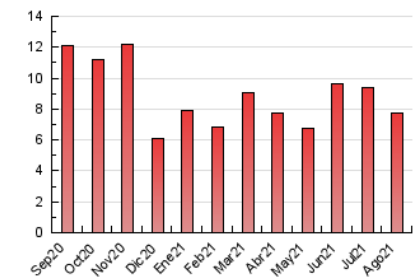

Páginas (x 1000)