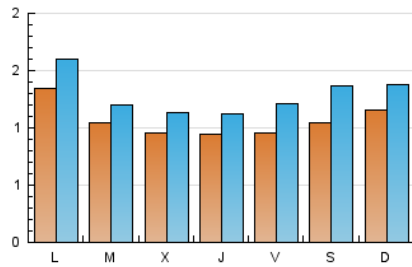

3. Gráficas (Nacional e Internacional)

3.1 Por día de la semana (promedio)

N. únicos / Visitas (x 100)