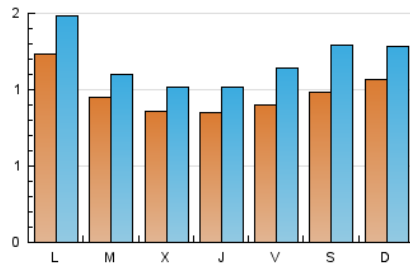

3. Gráficas (Nacional)

3.1 Por día de la semana (promedio)

N. únicos / Visitas (x 100)