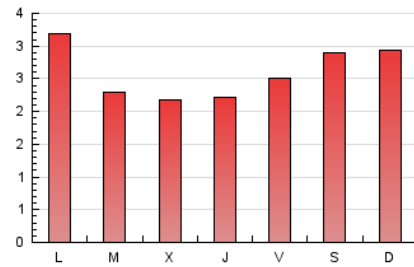

1. Cifras totales y promedios (Nacional e Internacional)

MES - AÑO	NAVEGADORES UNICOS	VISITAS	PAGINAS
Agosto - 2021	2.147	4.021	8.128
PROMEDIO DIARIO	108	130	262
PROMEDIO LUNES-VIERNES	106	127	250
PROMEDIO SABADO-DOMINGO	111	137	292
PAGINAS / VISITAS	2,02		
DURACION MEDIA VISITAS	0:00:42		
DURACION MEDIA PAGINAS	0:00:41		

2. Por día del mes (Nacional e Internacional)

Día	N. únicos	Visitas	Páginas	Día	N. únicos	Visitas	Páginas	Día	N. únicos	Visitas	Páginas
1	122	142	292	11	61	68	141	21	118	148	326
2	80	93	173	12	84	94	207	22	152	193	401
3	80	88	134	13	81	94	177	23	189	246	529
4	91	110	216	14	73	85	152	24	168	203	441
5	118	139	275	15	73	81	157	25	110	131	264
6	95	112	215	16	92	99	193	26	88	117	211
7	89	103	216	17	85	93	158	27	111	146	332
8	97	114	251	18	123	141	250	28	140	210	466
9	104	113	220	19	86	99	191	29	136	161	371
10	83	94	190	20	98	132	276	30	206	250	481
								31	106	122	222

3. Gráficas (Nacional e Internacional)

3.1 Por día de la semana (promedio)

N. únicos / Visitas (x 100)

Páginas (x 100)

3.2 Por franja horaria (promedio)

Visitas (x 1000)

Páginas (x 1000)

3.3 Por meses