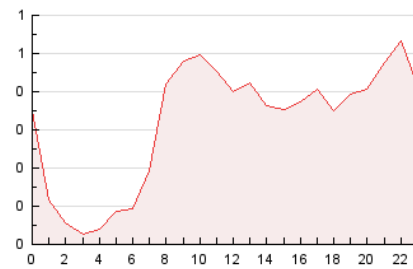

2. Por día del mes (Nacional)

Día	N. únicos	Visitas	Páginas	Día	N. únicos	Visitas	Páginas	Día	N. únicos	Visitas	Páginas
1	111	130	265	11	60	67	138	21	110	140	313
2	72	85	159	12	76	85	197	22	147	188	395
3	69	77	121	13	74	86	166	23	182	239	521
4	80	99	202	14	70	82	149	24	158	192	428
5	107	127	253	15	65	72	147	25	93	114	243
6	89	105	205	16	79	85	164	26	83	112	204
7	77	91	200	17	80	88	151	27	106	140	323
8	84	99	233	18	111	129	238	28	134	203	458
9	91	100	206	19	73	85	175	29	127	152	357
10	76	86	182	20	91	125	269	30	192	233	452
								31	94	109	200

3. Gráficas (Nacional)

3.1 Por día de la semana (promedio)

N. únicos / Visitas (x 100)

Páginas (x 100)

3.2 Por franja horaria (promedio)

Visitas__ (x 1000)

Páginas (x 1000)

3.3 Por meses