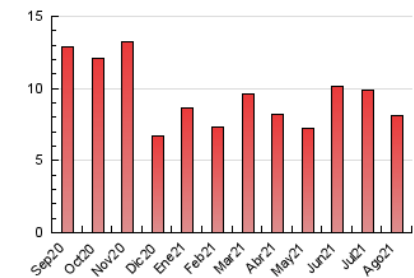

Páginas (x 1000)