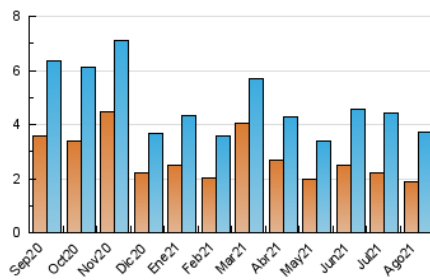

2. Por día del mes (Nacional)

Día	N. únicos	Visitas	Páginas	Día	N. únicos	Visitas	Páginas	Día	N. únicos	Visitas	Páginas
1	111	130	265	11	60	67	138	21	110	140	313
2	72	85	159	12	76	85	197	22	147	188	395
3	69	77	121	13	74	86	166	23	182	239	521
4	80	99	202	14	70	82	149	24	158	192	428
5	107	127	253	15	65	72	147	25	93	114	243
6	89	105	205	16	79	85	164	26	83	112	204
7	77	91	200	17	80	88	151	27	106	140	323
8	84	99	233	18	111	129	238	28	134	203	458
9	91	100	206	19	73	85	175	29	127	152	357
10	76	86	182	20	91	125	269	30	192	233	452
								31	94	109	200

3. Gráficas (Nacional)

3.1 Por día de la semana (promedio)

N. únicos / Visitas (x 100)

Páginas (x 100)

3.2 Por franja horaria (promedio)

Visitas__ (x 1000)

Páginas (x 1000)

3.3 Por meses

N. únicos / Visitas (x 1000)

Páginas (x 1000)

4. Observaciones

Este Medio Electrónico de Comunicación ha sido medido por la herramienta Google Analytics de Google

5. Definiciones básicas (Para más información ver Normas Técnicas para el Control de los Medios Electrónicos de Comunicación)

Visita:

Una secuencia ininterrumpida de páginas servidas a un usuario válido. Si dicho usuario no realiza peticiones de páginas en un periodo de tiempo (5 min) la siguiente petición constituirá el inicio de una nueva visita.