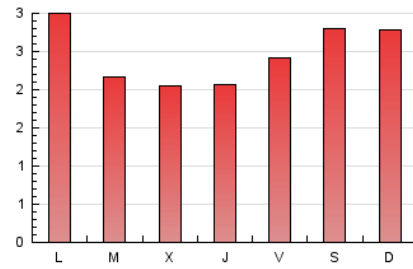

Páginas (x 100)