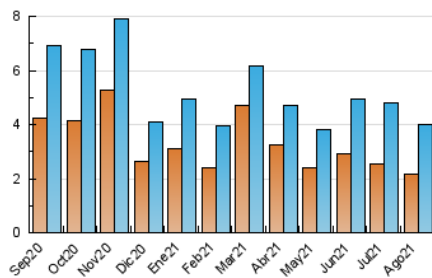

3.3 Por meses

N. únicos / Visitas (x 1000)