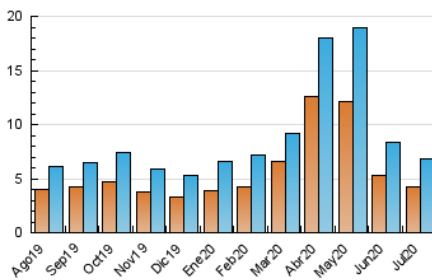

### 2. Por día del mes (Nacional e Internacional)

Día	N. únicos	Visitas	Páginas	Día	N. únicos	Visitas	Páginas	Día	N. únicos	Visitas	Páginas
1	148	162	270	11	212	266	428	21	254	279	566
2	94	109	165	12	165	210	358	22	195	223	659
3	139	162	243	13	148	182	320	23	251	291	548
4	139	149	259	14	155	185	267	24	216	245	377
5	167	187	306	15	147	160	243	25	171	204	321
6	135	161	243	16	158	190	295	26	169	198	339
7	155	180	311	17	171	210	368	27	193	217	345
8	159	176	295	18	166	200	406	28	214	261	404
9	173	206	324	19	232	288	508	29	189	233	396
10	182	209	348	20	406	503	960	30	245	297	485
								31	240	288	527

#### 3.1 Por día de la semana (promedio)

N. únicos / Visitas (x 100)

Páginas (x 100)

#### 3.2 Por franja horaria (promedio)

Visitas (x 1000)

Páginas (x 1000)

#### 3.3 Por meses

N. únicos / Visitas (x 1000)

Páginas (x 1000)