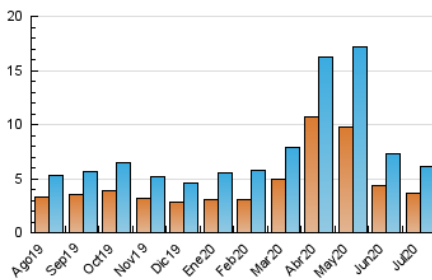

#### 2. Por día del mes (Nacional)

Día	N. únicos	Visitas	Páginas	Día	N. únicos	Visitas	Páginas	Día	N. únicos	Visitas	Páginas
1	133	147	251	11	191	242	398	21	238	262	546
2	84	96	138	12	153	198	346	22	178	205	634
3	125	144	222	13	129	159	288	23	233	273	527
4	119	129	234	14	141	169	249	24	189	217	345
5	142	162	264	15	138	151	234	25	156	189	303
6	118	136	204	16	138	169	266	26	146	172	302
7	124	147	270	17	155	193	347	27	173	197	324
8	143	160	279	18	151	185	387	28	185	231	370
9	152	184	293	19	213	268	484	29	164	207	361
10	156	178	306	20	376	471	923	30	217	268	452
								31	220	267	496

#### 3.1 Por día de la semana (promedio)

N. únicos / Visitas (x 100)

Páginas (x 100)

#### 3.2 Por franja horaria (promedio)

Visitas (x 1000)

Páginas (x 1000)

#### 3.3 Por meses

N. únicos / Visitas (x 1000)

Páginas (x 1000)