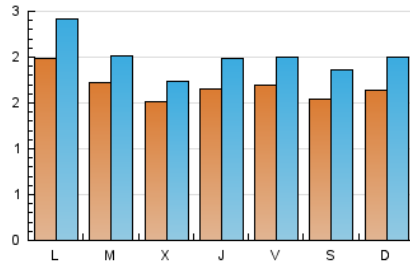

3. Gráficas (Nacional)

3.1 Por día de la semana (promedio)

N. únicos / Visitas (x 100)