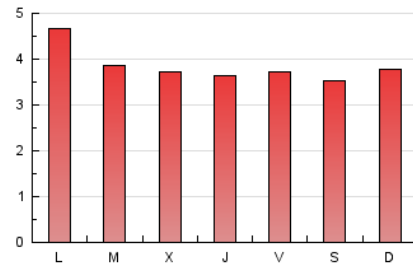

Páginas (x 100)