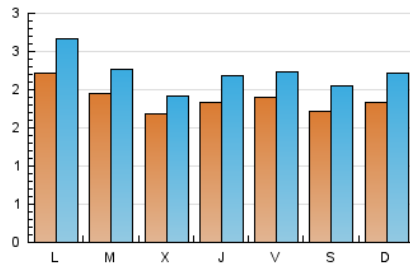

3. Gráficas (Nacional e Internacional)

3.1 Por día de la semana (promedio)

N. únicos / Visitas (x 100)