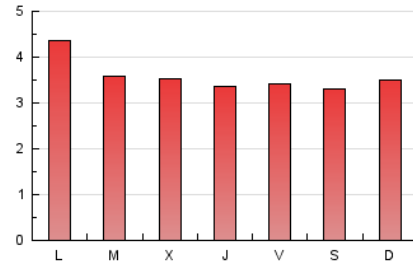

Páginas (x 100)