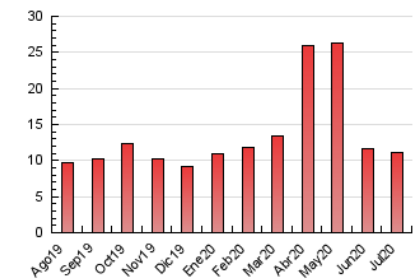

#### 2. Por día del mes (Nacional)

Día	N. únicos	Visitas	Páginas	Día	N. únicos	Visitas	Páginas	Día	N. únicos	Visitas	Páginas
1	133	147	251	11	191	242	398	21	238	262	546
2	84	96	138	12	153	198	346	22	178	205	634
3	125	144	222	13	129	159	288	23	233	273	527
4	119	129	234	14	141	169	249	24	189	217	345
5	142	162	264	15	138	151	234	25	156	189	303
6	118	136	204	16	138	169	266	26	146	172	302
7	124	147	270	17	155	193	347	27	173	197	324
8	143	160	279	18	151	185	387	28	185	231	370
9	152	184	293	19	213	268	484	29	164	207	361
10	156	178	306	20	376	471	923	30	217	268	452
								31	220	267	496

#### 3.1 Por día de la semana (promedio)

N. únicos / Visitas (x 100)

Páginas (x 100)

#### 3.2 Por franja horaria (promedio)

Visitas (x 1000)

Páginas (x 1000)

#### 3.3 Por meses

N. únicos / Visitas (x 1000)

Páginas (x 1000)