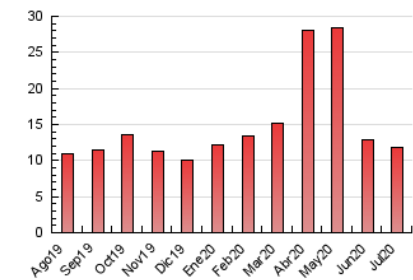

### 2. Por día del mes (Nacional e Internacional)

Día	N. únicos	Visitas	Páginas	Día	N. únicos	Visitas	Páginas	Día	N. únicos	Visitas	Páginas
1	148	162	270	11	212	266	428	21	254	279	566
2	94	109	165	12	165	210	358	22	195	223	659
3	139	162	243	13	148	182	320	23	251	291	548
4	139	149	259	14	155	185	267	24	216	245	377
5	167	187	306	15	147	160	243	25	171	204	321
6	135	161	243	16	158	190	295	26	169	198	339
7	155	180	311	17	171	210	368	27	193	217	345
8	159	176	295	18	166	200	406	28	214	261	404
9	173	206	324	19	232	288	508	29	189	233	396
10	182	209	348	20	406	503	960	30	245	297	485
								31	240	288	527

#### 3.1 Por día de la semana (promedio)

N. únicos / Visitas (x 100)

Páginas (x 100)

#### 3.2 Por franja horaria (promedio)

Visitas (x 1000)

Páginas (x 1000)

#### 3.3 Por meses

N. únicos / Visitas (x 1000)

Páginas (x 1000)