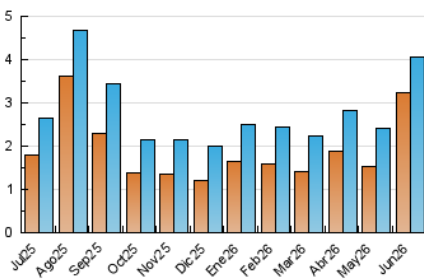

3.3 Por meses

N. únicos / Visitas (x 1000)