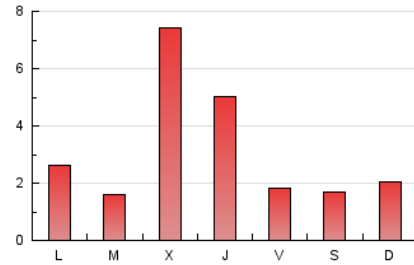

1. Cifras totales y promedios (Nacional e Internacional)

MES - AÑO	NAVEGADORES UNICOS	VISITAS	PAGINAS
Junio - 2026	3.231	4.058	9.177
PROMEDIO DIARIO	130	137	310
PROMEDIO LUNES-VIERNES	152	159	356
PROMEDIO SABADO-DOMINGO	69	75	186
PAGINAS / VISITAS	2,27		
DURACION MEDIA VISITAS	0:00:34		
TIEMPO INTERACCIÓN MEDIO	-		

2. Por día del mes (Nacional e Internacional)

Día	N. únicos	Visitas	Páginas	Día	N. únicos	Visitas	Páginas	Día	N. únicos	Visitas	Páginas
1	31	31	77	11	35	42	105	21	66	72	167
2	42	44	102	12	44	54	144	22	116	126	326
3	1.174	1.193	2.569	13	38	41	100	23	76	80	189
4	718	732	1.566	14	40	46	125	24	33	38	85
5	62	71	179	15	39	46	111	25	28	30	72
6	59	65	174	16	52	57	151	26	22	27	62
7	98	109	284	17	71	76	174	27	61	63	153
8	61	71	163	18	108	117	265	28	91	100	238
9	47	54	127	19	132	145	344	29	284	296	628
10	54	56	143	20	97	104	243	30	108	110	243

3. Gráficas (Nacional e Internacional)

3.1 Por día de la semana (promedio)

N. únicos / Visitas (x 100)

Páginas (x 100)

3.2 Por franja horaria (promedio)

Visitas_ (x 1000)

Páginas (x 1000)

3.3 Por meses