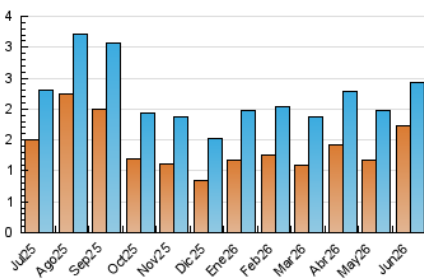

1. Cifras totales y promedios (Nacional)

MES - AÑO	NAVEGADORES UNICOS	VISITAS	PAGINAS
Junio - 2026	1.733	2.438	5.573
PROMEDIO DIARIO	76	82	186
PROMEDIO LUNES-VIERNES	81	86	192
PROMEDIO SABADO-DOMINGO	62	69	170
PAGINAS / VISITAS	2,28		
DURACION MEDIA VISITAS	0:00:41		
TIEMPO INTERACCIÓN MEDIO	-		

2. Por día del mes (Nacional)

Día	N. únicos	Visitas	Páginas	Día	N. únicos	Visitas	Páginas	Día	N. únicos	Visitas	Páginas
1	30	30	75	11	31	37	96	21	49	55	130
2	29	31	76	12	40	50	126	22	63	72	186
3	375	385	756	13	37	40	98	23	33	36	86
4	217	219	437	14	38	44	121	24	26	28	64
5	51	59	153	15	34	41	99	25	27	29	70
6	54	60	161	16	47	52	137	26	20	25	59
7	94	105	266	17	70	75	172	27	59	61	149
8	57	65	151	18	101	110	251	28	77	86	208
9	36	43	95	19	123	136	320	29	230	239	491
10	53	55	137	20	90	97	223	30	80	82	180

3. Gráficas (Nacional)

3.1 Por día de la semana (promedio)

N. únicos / Visitas (x 100)

Páginas (x 100)

3.2 Por franja horaria (promedio)

Visitas_ (x 1000)

Páginas (x 1000)

3.3 Por meses

N. únicos / Visitas (x 1000)

Páginas (x 1000)

4. Observaciones

Este Medio Electrónico de Comunicación ha sido medido por la herramienta Google Analytics de Google (GA4).

5. Definiciones básicas (Para más información ver Normas Técnicas para el Control de los Medios Electrónicos de Comunicación)