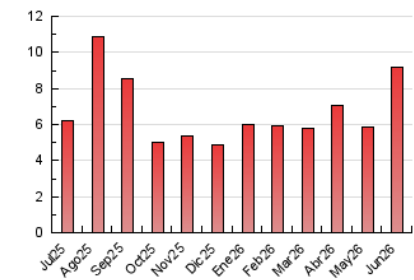

Páginas (x 1000)