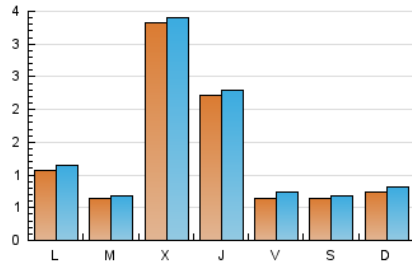

3. Gráficas (Nacional e Internacional)

3.1 Por día de la semana (promedio)

N. únicos / Visitas (x 100)