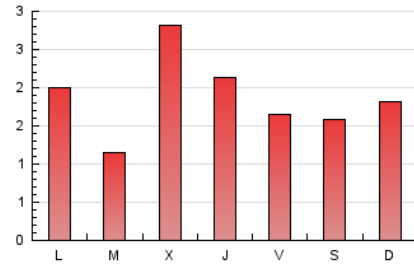

Páginas (x 100)