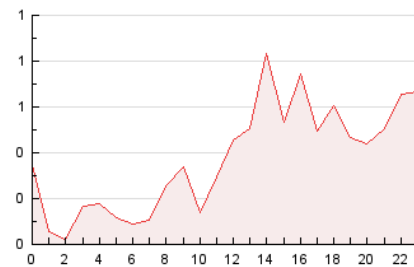

1. Cifras totales y promedios (Nacional e Internacional)

MES - AÑO	NAVEGADORES UNICOS	VISITAS	PAGINAS
Junio - 2026	3.231	4.058	9.177
PROMEDIO DIARIO	130	137	310
PROMEDIO LUNES-VIERNES	152	159	356
PROMEDIO SABADO-DOMINGO	69	75	186
PAGINAS / VISITAS	2,27		
DURACION MEDIA VISITAS	0:00:34		
TIEMPO INTERACCIÓN MEDIO	-		

2. Por día del mes (Nacional e Internacional)

Día	N. únicos	Visitas	Páginas	Día	N. únicos	Visitas	Páginas	Día	N. únicos	Visitas	Páginas
1	31	31	77	11	35	42	105	21	66	72	167
2	42	44	102	12	44	54	144	22	116	126	326
3	1.174	1.193	2.569	13	38	41	100	23	76	80	189
4	718	732	1.566	14	40	46	125	24	33	38	85
5	62	71	179	15	39	46	111	25	28	30	72
6	59	65	174	16	52	57	151	26	22	27	62
7	98	109	284	17	71	76	174	27	61	63	153
8	61	71	163	18	108	117	265	28	91	100	238
9	47	54	127	19	132	145	344	29	284	296	628
10	54	56	143	20	97	104	243	30	108	110	243

3. Gráficas (Nacional e Internacional)

3.1 Por día de la semana (promedio)

N. únicos / Visitas (x 100)

Páginas (x 100)

3.2 Por franja horaria (promedio)

Visitas_ (x 1000)

Páginas (x 1000)

3.3 Por meses