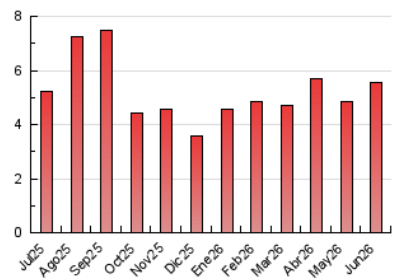

1. Cifras totales y promedios (Nacional)

MES - AÑO	NAVEGADORES UNICOS	VISITAS	PAGINAS
Junio - 2026	1.733	2.438	5.573
PROMEDIO DIARIO	76	82	186
PROMEDIO LUNES-VIERNES	81	86	192
PROMEDIO SABADO-DOMINGO	62	69	170
PAGINAS / VISITAS	2,28		
DURACION MEDIA VISITAS	0:00:41		
TIEMPO INTERACCIÓN MEDIO	-		

2. Por día del mes (Nacional)

Día	N. únicos	Visitas	Páginas	Día	N. únicos	Visitas	Páginas	Día	N. únicos	Visitas	Páginas
1	30	30	75	11	31	37	96	21	49	55	130
2	29	31	76	12	40	50	126	22	63	72	186
3	375	385	756	13	37	40	98	23	33	36	86
4	217	219	437	14	38	44	121	24	26	28	64
5	51	59	153	15	34	41	99	25	27	29	70
6	54	60	161	16	47	52	137	26	20	25	59
7	94	105	266	17	70	75	172	27	59	61	149
8	57	65	151	18	101	110	251	28	77	86	208
9	36	43	95	19	123	136	320	29	230	239	491
10	53	55	137	20	90	97	223	30	80	82	180

3. Gráficas (Nacional)

3.1 Por día de la semana (promedio)

N. únicos / Visitas (x 100)

Páginas (x 100)

3.2 Por franja horaria (promedio)

Visitas_ (x 1000)

Páginas (x 1000)

3.3 Por meses

N. únicos / Visitas (x 1000)

Páginas (x 1000)

4. Observaciones

Este Medio Electrónico de Comunicación ha sido medido por la herramienta Google Analytics de Google (GA4).

5. Definiciones básicas (Para más información ver Normas Técnicas para el Control de los Medios Electrónicos de Comunicación)