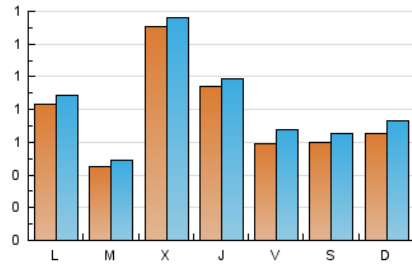

3. Gráficas (Nacional)

3.1 Por día de la semana (promedio)

N. únicos / Visitas (x 100)