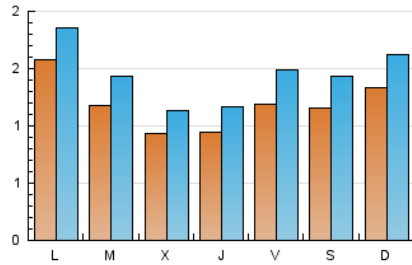

3. Gráficas (Nacional e Internacional)

3.1 Por día de la semana (promedio)

N. únicos / Visitas (x 100)