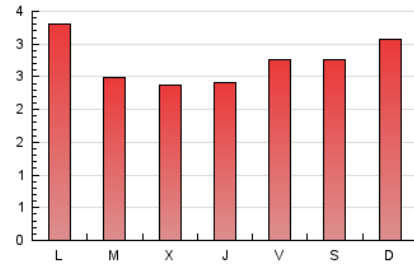

1. Cifras totales y promedios (Nacional e Internacional)

MES - AÑO	NAVEGADORES UNICOS	VISITAS	PAGINAS
Junio - 2022	2.440	4.282	8.145
PROMEDIO DIARIO	117	143	272
PROMEDIO LUNES-VIERNES	115	139	264
PROMEDIO SABADO-DOMINGO	124	152	292
PAGINAS / VISITAS	1,90		
DURACION MEDIA VISITAS	0:00:40		
DURACION MEDIA PAGINAS	0:00:45		

2. Por día del mes (Nacional e Internacional)

Día	N. únicos	Visitas	Páginas	Día	N. únicos	Visitas	Páginas	Día	N. únicos	Visitas	Páginas
1	77	90	153	11	94	126	285	21	69	83	149
2	77	91	192	12	121	146	282	22	82	99	202
3	174	205	317	13	97	117	247	23	82	89	170
4	121	144	251	14	119	137	230	24	79	98	163
5	179	207	370	15	99	120	222	25	107	126	213
6	324	375	569	16	83	112	226	26	102	119	224
7	170	204	339	17	98	126	251	27	84	102	218
8	133	165	388	18	140	175	354	28	115	147	273
9	164	214	468	19	131	176	354	29	75	93	220
10	125	167	373	20	126	149	290	30	68	80	152

3. Gráficas (Nacional e Internacional)

3.1 Por día de la semana (promedio)

N. únicos / Visitas (x 100)

Páginas (x 100)

3.2 Por franja horaria (promedio)

Visitas__ (x 1000)

Páginas (x 1000)

3.3 Por meses