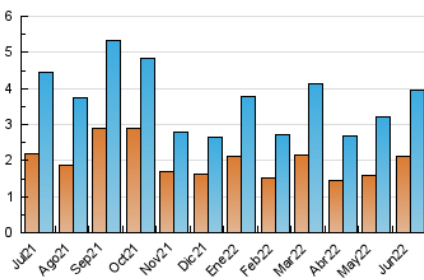

1. Cifras totales y promedios (Nacional)

MES - AÑO	NAVEGADORES UNICOS	VISITAS	PAGINAS
Junio - 2022	2.101	3.939	7.690
PROMEDIO DIARIO	107	131	256
PROMEDIO LUNES-VIERNES	105	129	251
PROMEDIO SABADO-DOMINGO	111	137	272
PAGINAS / VISITAS	1,95		
DURACION MEDIA VISITAS	0:00:42		
DURACION MEDIA PAGINAS	0:00:44		

2. Por día del mes (Nacional)

Día	N. únicos	Visitas	Páginas	Día	N. únicos	Visitas	Páginas	Día	N. únicos	Visitas	Páginas
1	68	80	141	11	86	118	276	21	60	74	139
2	69	82	182	12	110	134	270	22	75	91	187
3	156	186	287	13	95	115	245	23	68	75	139
4	100	120	224	14	109	127	220	24	75	94	158
5	165	193	350	15	86	106	201	25	94	112	196
6	296	346	537	16	77	106	220	26	88	104	206
7	162	196	328	17	89	117	239	27	77	94	203
8	127	159	379	18	121	155	320	28	107	138	263
9	159	208	458	19	121	158	336	29	71	88	212
10	109	150	349	20	111	133	273	30	68	80	152

3. Gráficas (Nacional)

3.1 Por día de la semana (promedio)

N. únicos / Visitas (x 100)

Páginas (x 100)

3.2 Por franja horaria (promedio)

Visitas_ (x 1000)

Páginas (x 1000)

3.3 Por meses

N. únicos / Visitas (x 1000)

Páginas (x 1000)

4. Observaciones

Este Medio Electrónico de Comunicación ha sido medido por la herramienta Google Analytics de Google

5. Definiciones básicas (Para más información ver Normas Técnicas para el Control de los Medios Electrónicos de Comunicación)