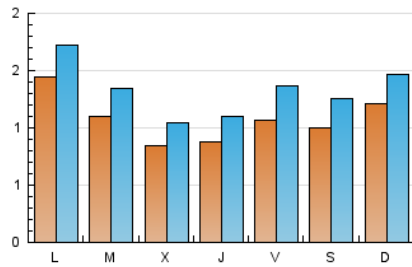

3. Gráficas (Nacional)

3.1 Por día de la semana (promedio)

N. únicos / Visitas (x 100)