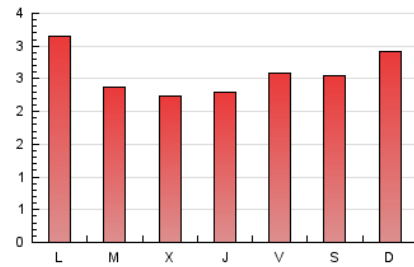

Páginas (x 100)