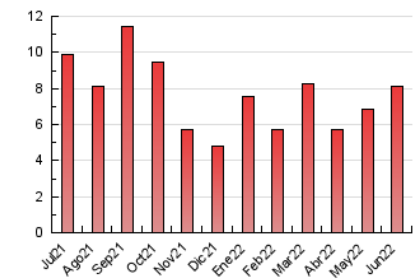

Páginas (x 1000)