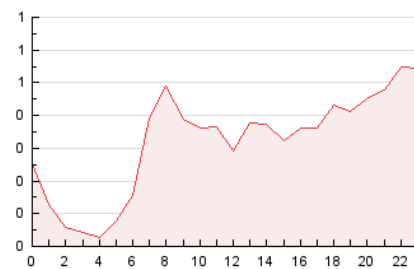

2. Por día del mes (Nacional)

Día	N. únicos	Visitas	Páginas	Día	N. únicos	Visitas	Páginas	Día	N. únicos	Visitas	Páginas
1	68	80	141	11	86	118	276	21	60	74	139
2	69	82	182	12	110	134	270	22	75	91	187
3	156	186	287	13	95	115	245	23	68	75	139
4	100	120	224	14	109	127	220	24	75	94	158
5	165	193	350	15	86	106	201	25	94	112	196
6	296	346	537	16	77	106	220	26	88	104	206
7	162	196	328	17	89	117	239	27	77	94	203
8	127	159	379	18	121	155	320	28	107	138	263
9	159	208	458	19	121	158	336	29	71	88	212
10	109	150	349	20	111	133	273	30	68	80	152

3. Gráficas (Nacional)

3.1 Por día de la semana (promedio)

N. únicos / Visitas (x 100)

Páginas (x 100)

3.2 Por franja horaria (promedio)

Visitas_ (x 1000)

Páginas (x 1000)

3.3 Por meses