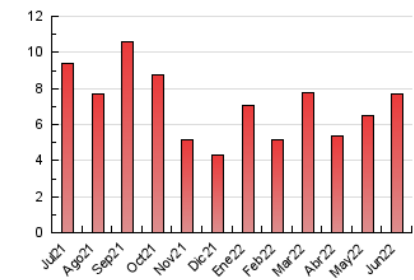

Páginas (x 1000)