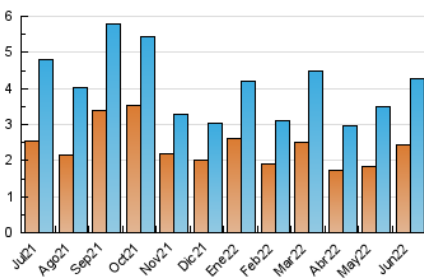

3.3 Por meses

N. únicos / Visitas (x 1000)