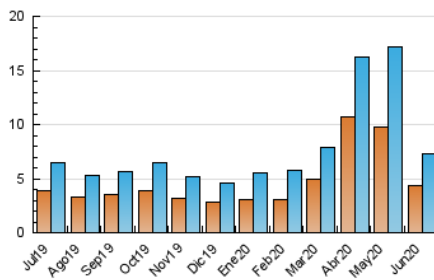

3.3 Por meses

N. únicos / Visitas (x 1000)