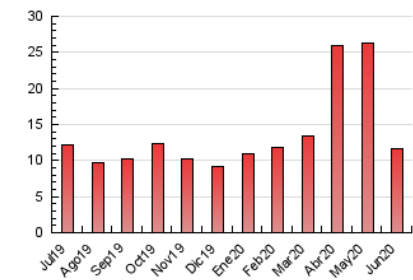

Páginas (x 1000)