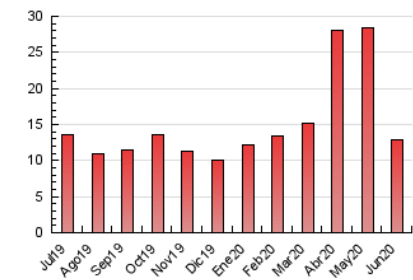

Páginas (x 1000)