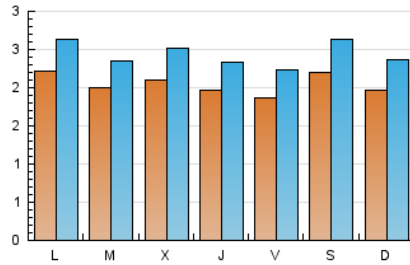

3. Gráficas (Nacional)

3.1 Por día de la semana (promedio)

N. únicos / Visitas (x 100)