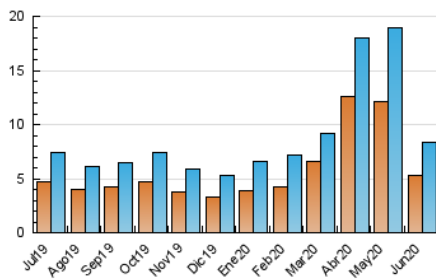

3.3 Por meses

N. únicos / Visitas (x 1000)