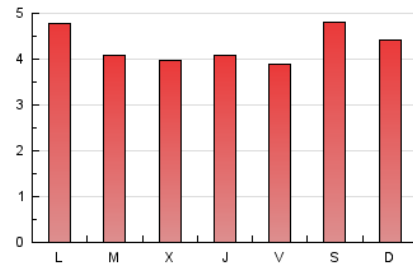

1. Cifras totales y promedios (Nacional e Internacional)

MES - AÑO	NAVEGADORES UNICOS	VISITAS	PAGINAS
Junio - 2020	5.296	8.304	12.901
PROMEDIO DIARIO	235	277	430
PROMEDIO LUNES-VIERNES	233	274	419
PROMEDIO SABADO-DOMINGO	241	285	461
PAGINAS / VISITAS	1,55		
DURACION MEDIA VISITAS	0:00:30		
DURACION MEDIA PAGINAS	0:00:53		

2. Por día del mes (Nacional e Internacional)

Día	N. únicos	Visitas	Páginas	Día	N. únicos	Visitas	Páginas	Día	N. únicos	Visitas	Páginas
1	297	351	514	11	305	350	515	21	179	224	450
2	183	220	372	12	315	360	564	22	189	227	457
3	219	266	386	13	248	299	491	23	134	170	292
4	226	265	403	14	204	239	369	24	191	226	325
5	163	198	269	15	238	282	419	25	184	225	387
6	266	322	450	16	386	433	626	26	224	265	420
7	282	324	491	17	241	280	381	27	287	336	550
8	238	281	498	18	163	196	332	28	254	296	458
9	221	257	362	19	176	212	303	29	308	349	501
10	295	343	500	20	209	243	431	30	238	265	385

3. Gráficas (Nacional e Internacional)

3.1 Por día de la semana (promedio)

N. únicos / Visitas (x 100)

Páginas (x 100)

3.2 Por franja horaria (promedio)

Visitas (x 1000)

Páginas (x 1000)

3.3 Por meses