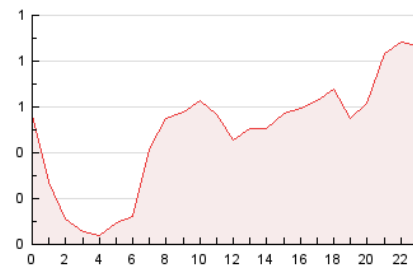

2. Por día del mes (Nacional)

Día	N. únicos	Visitas	Páginas	Día	N. únicos	Visitas	Páginas	Día	N. únicos	Visitas	Páginas
1	270	323	481	11	273	316	480	21	160	205	431
2	163	200	345	12	274	317	492	22	165	201	423
3	207	252	369	13	209	257	440	23	114	148	267
4	199	234	364	14	169	200	320	24	167	201	293
5	151	186	255	15	192	234	363	25	167	207	369
6	234	286	397	16	329	372	544	26	190	228	379
7	241	281	444	17	206	243	336	27	250	293	488
8	209	252	454	18	145	178	301	28	218	258	415
9	186	221	317	19	131	164	251	29	267	307	448
10	259	307	464	20	185	219	402	30	210	236	353

3. Gráficas (Nacional)

3.1 Por día de la semana (promedio)

N. únicos / Visitas (x 100)

Páginas (x 100)

3.2 Por franja horaria (promedio)

Visitas (x 1000)

Páginas (x 1000)

3.3 Por meses