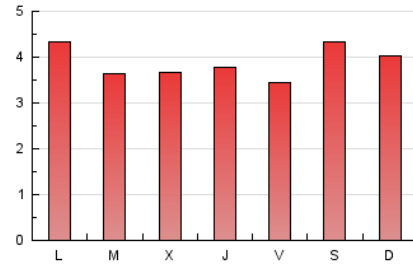

1. Cifras totales y promedios (Nacional)

MES - AÑO	NAVEGADORES UNICOS	VISITAS	PAGINAS
Junio - 2020	4.365	7.326	11.685
PROMEDIO DIARIO	205	244	390
PROMEDIO LUNES-VIERNES	203	242	379
PROMEDIO SABADO-DOMINGO	208	250	417
PAGINAS / VISITAS	1,60		
DURACION MEDIA VISITAS	0:00:34		
DURACION MEDIA PAGINAS	0:00:57		

2. Por día del mes (Nacional)

Día	N. únicos	Visitas	Páginas	Día	N. únicos	Visitas	Páginas	Día	N. únicos	Visitas	Páginas
1	270	323	481	11	273	316	480	21	160	205	431
2	163	200	345	12	274	317	492	22	165	201	423
3	207	252	369	13	209	257	440	23	114	148	267
4	199	234	364	14	169	200	320	24	167	201	293
5	151	186	255	15	192	234	363	25	167	207	369
6	234	286	397	16	329	372	544	26	190	228	379
7	241	281	444	17	206	243	336	27	250	293	488
8	209	252	454	18	145	178	301	28	218	258	415
9	186	221	317	19	131	164	251	29	267	307	448
10	259	307	464	20	185	219	402	30	210	236	353

3. Gráficas (Nacional)

3.1 Por día de la semana (promedio)

N. únicos / Visitas (x 100)

Páginas (x 100)

3.2 Por franja horaria (promedio)

Visitas (x 1000)

Páginas (x 1000)

3.3 Por meses