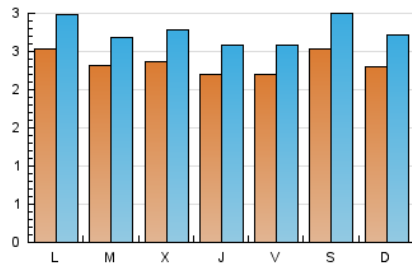

3. Gráficas (Nacional e Internacional)

3.1 Por día de la semana (promedio)

N. únicos / Visitas (x 100)