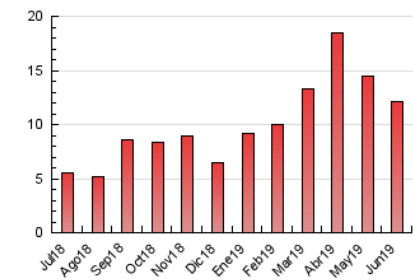

Páginas (x 1000)