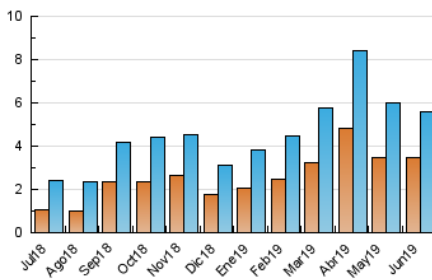

3.3 Por meses

N. únicos / Visitas (x 1000)