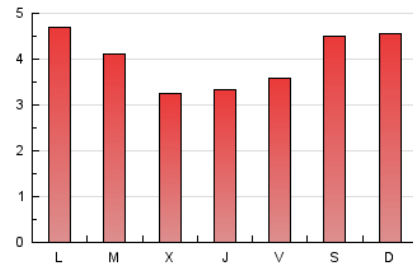

1. Cifras totales y promedios (Nacional e Internacional)

MES - AÑO	NAVEGADORES UNICOS	VISITAS	PAGINAS
Junio - 2019	4.137	6.515	12.112
PROMEDIO DIARIO	185	217	404
PROMEDIO LUNES-VIERNES	177	209	379
PROMEDIO SABADO-DOMINGO	201	234	453
PAGINAS / VISITAS	1,86		
DURACION MEDIA VISITAS	0:00:41		
DURACION MEDIA PAGINAS	0:00:48		

2. Por día del mes (Nacional e Internacional)

Día	N. únicos	Visitas	Páginas	Día	N. únicos	Visitas	Páginas	Día	N. únicos	Visitas	Páginas
1	187	221	431	11	207	235	450	21	141	170	341
2	141	162	327	12	151	180	325	22	148	177	378
3	184	211	395	13	144	170	320	23	145	177	360
4	176	202	324	14	223	269	506	24	154	187	368
5	148	169	262	15	218	261	525	25	169	206	406
6	159	188	351	16	283	330	572	26	145	175	294
7	136	167	314	17	276	313	604	27	178	210	336
8	210	234	412	18	216	261	467	28	151	174	271
9	182	206	372	19	203	240	421	29	214	254	503
10	221	253	509	20	163	193	319	30	280	320	649

3. Gráficas (Nacional e Internacional)

3.1 Por día de la semana (promedio)

N. únicos / Visitas (x 100)

Páginas (x 100)

3.2 Por franja horaria (promedio)

Visitas (x 1000)

Páginas (x 1000)

3.3 Por meses