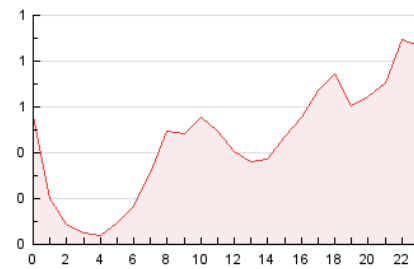

2. Por día del mes (Nacional)

Día	N. únicos	Visitas	Páginas	Día	N. únicos	Visitas	Páginas	Día	N. únicos	Visitas	Páginas
1	164	195	394	11	169	194	399	21	116	128	282
2	120	139	290	12	130	153	285	22	125	148	334
3	151	177	355	13	127	150	278	23	120	151	326
4	150	174	294	14	187	223	434	24	133	161	326
5	126	144	232	15	189	222	478	25	145	180	369
6	131	157	316	16	254	292	518	26	124	151	259
7	117	145	289	17	244	278	537	27	158	188	299
8	182	202	374	18	194	231	429	28	136	156	248
9	156	178	326	19	179	202	355	29	189	227	454
10	185	216	468	20	142	163	279	30	247	284	604

3. Gráficas (Nacional)

3.1 Por día de la semana (promedio)

N. únicos / Visitas (x 100)

Páginas (x 100)

3.2 Por franja horaria (promedio)

Visitas (x 1000)

Páginas (x 1000)

3.3 Por meses