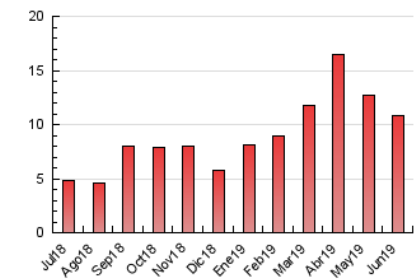

Páginas (x 1000)