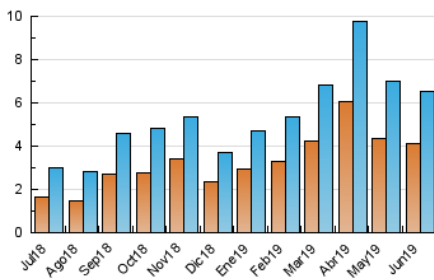

3.3 Por meses

N. únicos / Visitas (x 1000)