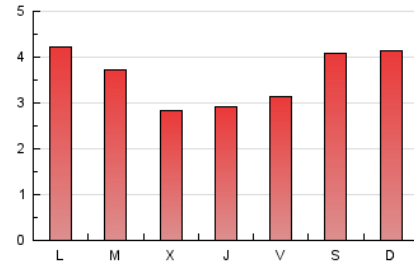

1. Cifras totales y promedios (Nacional)

MES - AÑO	NAVEGADORES UNICOS	VISITAS	PAGINAS
Junio - 2019	3.455	5.609	10.831
PROMEDIO DIARIO	160	187	361
PROMEDIO LUNES-VIERNES	152	179	337
PROMEDIO SABADO-DOMINGO	175	204	410
PAGINAS / VISITAS	1,93		
DURACION MEDIA VISITAS	0:00:44		
DURACION MEDIA PAGINAS	0:00:48		

2. Por día del mes (Nacional)

Día	N. únicos	Visitas	Páginas	Día	N. únicos	Visitas	Páginas	Día	N. únicos	Visitas	Páginas
1	164	195	394	11	169	194	399	21	116	128	282
2	120	139	290	12	130	153	285	22	125	148	334
3	151	177	355	13	127	150	278	23	120	151	326
4	150	174	294	14	187	223	434	24	133	161	326
5	126	144	232	15	189	222	478	25	145	180	369
6	131	157	316	16	254	292	518	26	124	151	259
7	117	145	289	17	244	278	537	27	158	188	299
8	182	202	374	18	194	231	429	28	136	156	248
9	156	178	326	19	179	202	355	29	189	227	454
10	185	216	468	20	142	163	279	30	247	284	604

3. Gráficas (Nacional)

3.1 Por día de la semana (promedio)

N. únicos / Visitas (x 100)

Páginas (x 100)

3.2 Por franja horaria (promedio)

Visitas (x 1000)

Páginas (x 1000)

3.3 Por meses