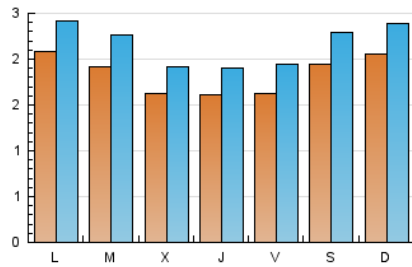

3. Gráficas (Nacional e Internacional)

3.1 Por día de la semana (promedio)

N. únicos / Visitas (x 100)