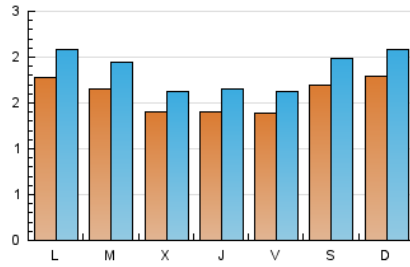

3. Gráficas (Nacional)

3.1 Por día de la semana (promedio)

N. únicos / Visitas (x 100)