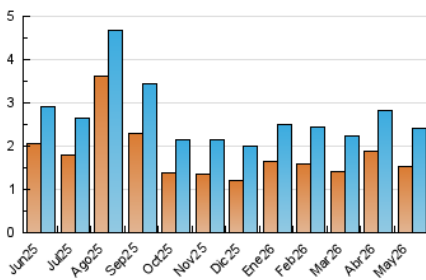

3.3 Por meses

N. únicos / Visitas (x 1000)