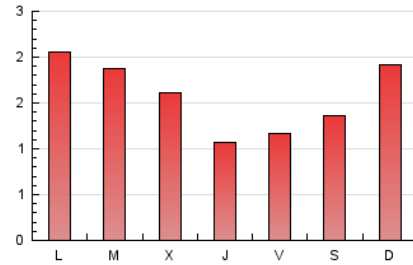

Páginas (x 100)