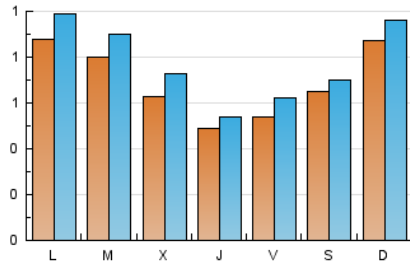

3. Gráficas (Nacional e Internacional)

3.1 Por día de la semana (promedio)

N. únicos / Visitas (x 100)