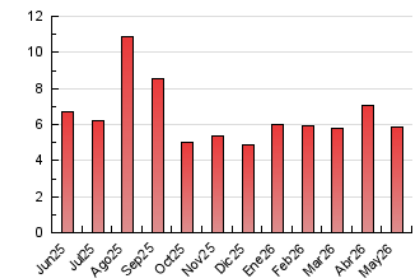

Páginas (x 1000)