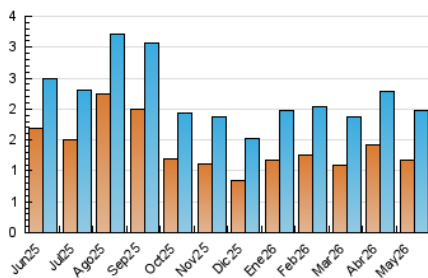

1. Cifras totales y promedios (Nacional)

MES - AÑO	NAVEGADORES UNICOS	VISITAS	PAGINAS
Mayo - 2026	1.166	1.986	4.856
PROMEDIO DIARIO	57	64	157
PROMEDIO LUNES-VIERNES	55	63	153
PROMEDIO SABADO-DOMINGO	59	66	164
PAGINAS / VISITAS	2,44		
DURACION MEDIA VISITAS	0:01:42		
TIEMPO INTERACCIÓN MEDIO	-		

2. Por día del mes (Nacional)

Día	N. únicos	Visitas	Páginas	Día	N. únicos	Visitas	Páginas	Día	N. únicos	Visitas	Páginas
1	43	52	172	11	60	70	178	21	34	37	75
2	48	52	126	12	96	103	238	22	30	31	65
3	49	57	132	13	73	85	213	23	42	48	113
4	46	54	127	14	63	71	182	24	35	37	81
5	68	82	190	15	57	64	135	25	36	39	103
6	55	63	158	16	94	103	249	26	31	34	71
7	38	41	85	17	140	158	414	27	33	42	97
8	46	49	116	18	142	164	413	28	36	40	85
9	48	50	121	19	85	100	247	29	34	41	95
10	65	77	208	20	59	68	174	30	24	26	71
								31	44	51	122

3. Gráficas (Nacional)

3.1 Por día de la semana (promedio)

N. únicos / Visitas (x 100)

Páginas (x 100)

3.2 Por franja horaria (promedio)

Visitas_ (x 1000)

Páginas (x 1000)

3.3 Por meses

N. únicos / Visitas (x 1000)

Páginas (x 1000)

4. Observaciones

Este Medio Electrónico de Comunicación ha sido medido por la herramienta Google Analytics de Google (GA4).

5. Definiciones básicas (Para más información ver Normas Técnicas para el Control de los Medios Electrónicos de Comunicación)