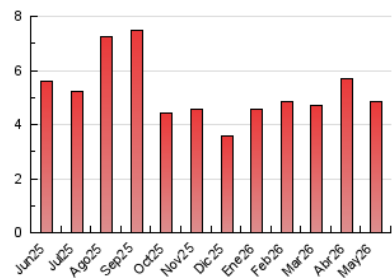

1. Cifras totales y promedios (Nacional)

MES - AÑO	NAVEGADORES UNICOS	VISITAS	PAGINAS
Mayo - 2026	1.166	1.986	4.856
PROMEDIO DIARIO	57	64	157
PROMEDIO LUNES-VIERNES	55	63	153
PROMEDIO SABADO-DOMINGO	59	66	164
PAGINAS / VISITAS	2,44		
DURACION MEDIA VISITAS	0:01:42		
TIEMPO INTERACCIÓN MEDIO	-		

2. Por día del mes (Nacional)

Día	N. únicos	Visitas	Páginas	Día	N. únicos	Visitas	Páginas	Día	N. únicos	Visitas	Páginas
1	43	52	172	11	60	70	178	21	34	37	75
2	48	52	126	12	96	103	238	22	30	31	65
3	49	57	132	13	73	85	213	23	42	48	113
4	46	54	127	14	63	71	182	24	35	37	81
5	68	82	190	15	57	64	135	25	36	39	103
6	55	63	158	16	94	103	249	26	31	34	71
7	38	41	85	17	140	158	414	27	33	42	97
8	46	49	116	18	142	164	413	28	36	40	85
9	48	50	121	19	85	100	247	29	34	41	95
10	65	77	208	20	59	68	174	30	24	26	71
								31	44	51	122

3. Gráficas (Nacional)

3.1 Por día de la semana (promedio)

N. únicos / Visitas (x 100)

Páginas (x 100)

3.2 Por franja horaria (promedio)

Visitas_ (x 1000)

Páginas (x 1000)

3.3 Por meses

N. únicos / Visitas (x 1000)

Páginas (x 1000)

4. Observaciones

Este Medio Electrónico de Comunicación ha sido medido por la herramienta Google Analytics de Google (GA4).

5. Definiciones básicas (Para más información ver Normas Técnicas para el Control de los Medios Electrónicos de Comunicación)