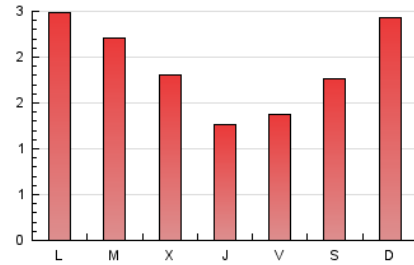

1. Cifras totales y promedios (Nacional e Internacional)

MES - AÑO	NAVEGADORES UNICOS	VISITAS	PAGINAS
Mayo - 2026	1.522	2.400	5.886
PROMEDIO DIARIO	69	78	190
PROMEDIO LUNES-VIERNES	66	75	181
PROMEDIO SABADO-DOMINGO	76	83	210
PAGINAS / VISITAS	2,45		
DURACION MEDIA VISITAS	0:01:41		
TIEMPO INTERACCIÓN MEDIO	-		

2. Por día del mes (Nacional e Internacional)

Día	N. únicos	Visitas	Páginas	Día	N. únicos	Visitas	Páginas	Día	N. únicos	Visitas	Páginas
1	49	59	198	11	67	77	207	21	40	43	89
2	68	75	217	12	111	118	275	22	40	41	91
3	78	87	231	13	84	96	239	23	52	58	133
4	68	76	164	14	72	81	213	24	45	47	103
5	75	89	232	15	94	110	165	25	44	47	130
6	64	72	176	16	112	121	290	26	37	41	85
7	42	46	106	17	162	180	463	27	33	42	97
8	53	56	136	18	173	196	493	28	42	46	97
9	60	62	145	19	96	112	291	29	36	43	99
10	79	92	242	20	70	80	208	30	34	36	95
								31	69	76	176

3. Gráficas (Nacional e Internacional)

3.1 Por día de la semana (promedio)

N. únicos / Visitas (x 100)

Páginas (x 100)

3.2 Por franja horaria (promedio)

Visitas_ (x 1000)

Páginas (x 1000)

3.3 Por meses