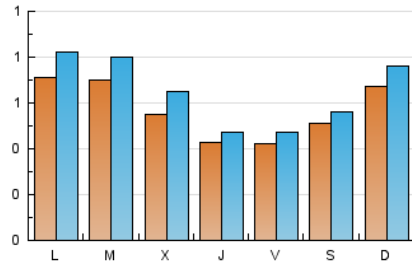

3. Gráficas (Nacional)

3.1 Por día de la semana (promedio)

N. únicos / Visitas (x 100)