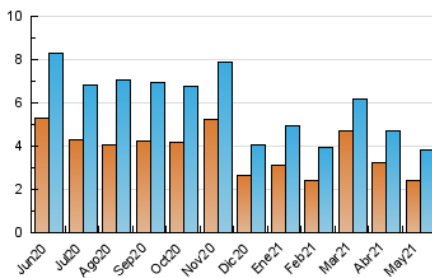

3.3 Por meses

N. únicos / Visitas (x 1000)