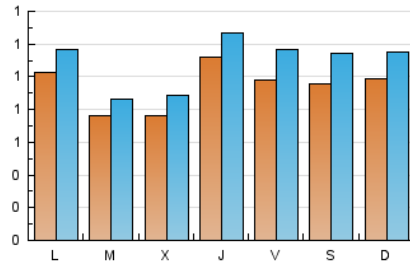

3. Gráficas (Nacional)

3.1 Por día de la semana (promedio)

N. únicos / Visitas (x 100)