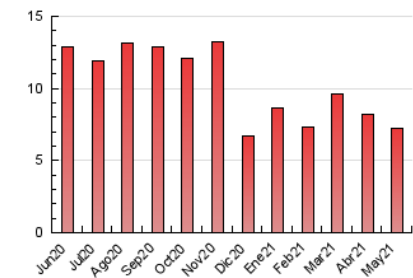

Páginas (x 1000)