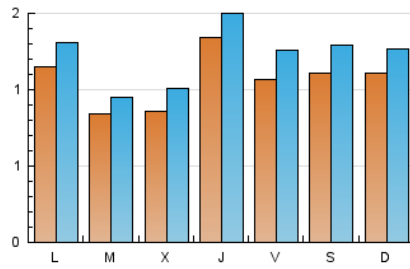

3. Gráficas (Nacional e Internacional)

3.1 Por día de la semana (promedio)

N. únicos / Visitas (x 100)