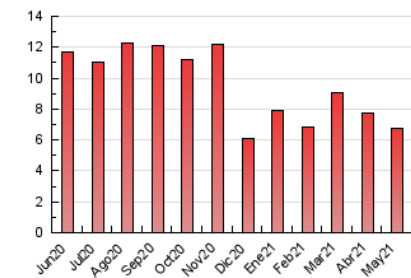

Páginas (x 1000)