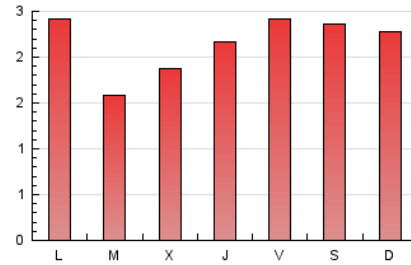

1. Cifras totales y promedios (Nacional)

MES - AÑO	NAVEGADORES UNICOS	VISITAS	PAGINAS
Mayo - 2021	1.983	3.404	6.750
PROMEDIO DIARIO	95	110	218
PROMEDIO LUNES-VIERNES	93	108	211
PROMEDIO SABADO-DOMINGO	98	115	232
PAGINAS / VISITAS	1,98		
DURACION MEDIA VISITAS	0:00:46		
DURACION MEDIA PAGINAS	0:00:47		

2. Por día del mes (Nacional)

Día	N. únicos	Visitas	Páginas	Día	N. únicos	Visitas	Páginas	Día	N. únicos	Visitas	Páginas
1	111	126	225	11	94	107	170	21	94	119	275
2	91	98	200	12	95	107	194	22	92	112	252
3	102	114	193	13	206	222	344	23	124	140	255
4	61	69	106	14	137	162	293	24	144	169	418
5	58	66	145	15	118	142	288	25	74	84	182
6	57	62	124	16	108	128	246	26	57	63	142
7	78	84	174	17	112	123	223	27	90	110	196
8	83	96	201	18	73	82	174	28	81	101	227
9	91	102	174	19	93	121	265	29	78	95	216
10	63	73	137	20	94	112	203	30	81	107	267
								31	93	108	241

3. Gráficas (Nacional)

3.1 Por día de la semana (promedio)

N. únicos / Visitas (x 100)

Páginas (x 100)

3.2 Por franja horaria (promedio)

Visitas (x 1000)

Páginas (x 1000)

3.3 Por meses