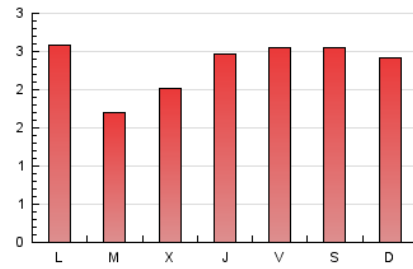

1. Cifras totales y promedios (Nacional e Internacional)

MES - AÑO	NAVEGADORES UNICOS	VISITAS	PAGINAS
Mayo - 2021	2.409	3.818	7.270
PROMEDIO DIARIO	107	123	235
PROMEDIO LUNES-VIERNES	106	121	228
PROMEDIO SABADO-DOMINGO	111	128	248
PAGINAS / VISITAS	1,90		
DURACION MEDIA VISITAS	0:00:44		
DURACION MEDIA PAGINAS	0:00:47		

2. Por día del mes (Nacional e Internacional)

Día	N. únicos	Visitas	Páginas	Día	N. únicos	Visitas	Páginas	Día	N. únicos	Visitas	Páginas
1	120	136	236	11	102	115	178	21	99	124	283
2	102	109	214	12	111	124	215	22	107	128	274
3	114	129	214	13	267	286	423	23	138	154	269
4	69	79	117	14	153	178	312	24	171	197	451
5	63	71	150	15	141	165	311	25	81	92	197
6	66	73	137	16	119	139	258	26	66	74	159
7	89	97	189	17	121	133	234	27	100	120	211
8	96	109	219	18	84	93	187	28	86	106	237
9	101	112	187	19	104	134	284	29	89	106	234
10	71	81	147	20	102	120	213	30	93	119	282
								31	100	115	248

3. Gráficas (Nacional e Internacional)

3.1 Por día de la semana (promedio)

N. únicos / Visitas (x 100)

Páginas (x 100)

3.2 Por franja horaria (promedio)

Visitas (x 1000)

Páginas (x 1000)

3.3 Por meses