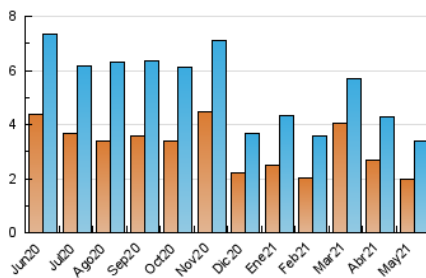

3.3 Por meses

N. únicos / Visitas (x 1000)