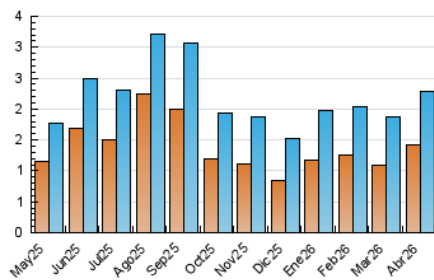

1. Cifras totales y promedios (Nacional)

MES - AÑO	NAVEGADORES UNICOS	VISITAS	PAGINAS
Abril - 2026	1.429	2.287	5.678
PROMEDIO DIARIO	68	76	189
PROMEDIO LUNES-VIERNES	65	72	181
PROMEDIO SABADO-DOMINGO	76	86	212
PAGINAS / VISITAS	2,49		
DURACION MEDIA VISITAS	0:01:27		
TIEMPO INTERACCIÓN MEDIO	-		

2. Por día del mes (Nacional)

Día	N. únicos	Visitas	Páginas	Día	N. únicos	Visitas	Páginas	Día	N. únicos	Visitas	Páginas
1	30	34	80	11	115	132	343	21	51	60	142
2	54	58	165	12	172	191	440	22	32	36	104
3	48	49	149	13	191	208	484	23	48	51	125
4	54	56	123	14	42	48	99	24	50	60	168
5	41	48	105	15	36	39	77	25	42	53	139
6	46	51	126	16	62	71	158	26	48	55	151
7	71	80	254	17	70	79	217	27	50	54	121
8	103	114	284	18	64	75	189	28	31	33	82
9	84	90	216	19	71	81	209	29	34	41	91
10	133	153	385	20	112	129	336	30	48	51	116

3. Gráficas (Nacional)

3.1 Por día de la semana (promedio)

N. únicos / Visitas (x 100)

Páginas (x 100)

3.2 Por franja horaria (promedio)

Visitas_ (x 1000)

Páginas (x 1000)

3.3 Por meses

N. únicos / Visitas (x 1000)

Páginas (x 1000)

4. Observaciones

Este Medio Electrónico de Comunicación ha sido medido por la herramienta Google Analytics de Google (GA4).

5. Definiciones básicas (Para más información ver Normas Técnicas para el Control de los Medios Electrónicos de Comunicación)