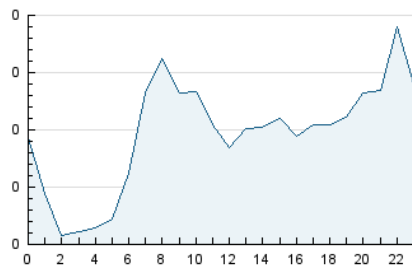

2. Por día del mes (Nacional)

Día	N. únicos	Visitas	Páginas	Día	N. únicos	Visitas	Páginas	Día	N. únicos	Visitas	Páginas
1	30	34	80	11	115	132	343	21	51	60	142
2	54	58	165	12	172	191	440	22	32	36	104
3	48	49	149	13	191	208	484	23	48	51	125
4	54	56	123	14	42	48	99	24	50	60	168
5	41	48	105	15	36	39	77	25	42	53	139
6	46	51	126	16	62	71	158	26	48	55	151
7	71	80	254	17	70	79	217	27	50	54	121
8	103	114	284	18	64	75	189	28	31	33	82
9	84	90	216	19	71	81	209	29	34	41	91
10	133	153	385	20	112	129	336	30	48	51	116

3. Gráficas (Nacional)

3.1 Por día de la semana (promedio)

N. únicos / Visitas (x 100)

Páginas (x 100)

3.2 Por franja horaria (promedio)

Visitas_ (x 1000)

Páginas (x 1000)

3.3 Por meses