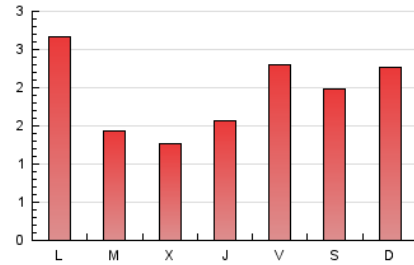

1. Cifras totales y promedios (Nacional)

MES - AÑO	NAVEGADORES UNICOS	VISITAS	PAGINAS
Abril - 2026	1.429	2.287	5.678
PROMEDIO DIARIO	68	76	189
PROMEDIO LUNES-VIERNES	65	72	181
PROMEDIO SABADO-DOMINGO	76	86	212
PAGINAS / VISITAS	2,49		
DURACION MEDIA VISITAS	0:01:27		
TIEMPO INTERACCIÓN MEDIO	-		

2. Por día del mes (Nacional)

Día	N. únicos	Visitas	Páginas	Día	N. únicos	Visitas	Páginas	Día	N. únicos	Visitas	Páginas
1	30	34	80	11	115	132	343	21	51	60	142
2	54	58	165	12	172	191	440	22	32	36	104
3	48	49	149	13	191	208	484	23	48	51	125
4	54	56	123	14	42	48	99	24	50	60	168
5	41	48	105	15	36	39	77	25	42	53	139
6	46	51	126	16	62	71	158	26	48	55	151
7	71	80	254	17	70	79	217	27	50	54	121
8	103	114	284	18	64	75	189	28	31	33	82
9	84	90	216	19	71	81	209	29	34	41	91
10	133	153	385	20	112	129	336	30	48	51	116

3. Gráficas (Nacional)

3.1 Por día de la semana (promedio)

N. únicos / Visitas (x 100)

Páginas (x 100)

3.2 Por franja horaria (promedio)

Visitas_ (x 1000)

Páginas (x 1000)

3.3 Por meses