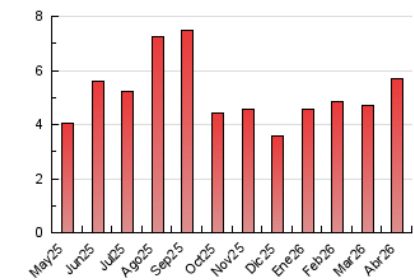

1. Cifras totales y promedios (Nacional)

MES - AÑO	NAVEGADORES UNICOS	VISITAS	PAGINAS
Abril - 2026	1.429	2.287	5.678
PROMEDIO DIARIO	68	76	189
PROMEDIO LUNES-VIERNES	65	72	181
PROMEDIO SABADO-DOMINGO	76	86	212
PAGINAS / VISITAS	2,49		
DURACION MEDIA VISITAS	0:01:27		
TIEMPO INTERACCIÓN MEDIO	-		

2. Por día del mes (Nacional)

Día	N. únicos	Visitas	Páginas	Día	N. únicos	Visitas	Páginas	Día	N. únicos	Visitas	Páginas
1	30	34	80	11	115	132	343	21	51	60	142
2	54	58	165	12	172	191	440	22	32	36	104
3	48	49	149	13	191	208	484	23	48	51	125
4	54	56	123	14	42	48	99	24	50	60	168
5	41	48	105	15	36	39	77	25	42	53	139
6	46	51	126	16	62	71	158	26	48	55	151
7	71	80	254	17	70	79	217	27	50	54	121
8	103	114	284	18	64	75	189	28	31	33	82
9	84	90	216	19	71	81	209	29	34	41	91
10	133	153	385	20	112	129	336	30	48	51	116

3. Gráficas (Nacional)

3.1 Por día de la semana (promedio)

N. únicos / Visitas (x 100)

Páginas (x 100)

3.2 Por franja horaria (promedio)

Visitas_ (x 1000)

Páginas (x 1000)

3.3 Por meses

N. únicos / Visitas (x 1000)

Páginas (x 1000)

4. Observaciones

Este Medio Electrónico de Comunicación ha sido medido por la herramienta Google Analytics de Google (GA4).

5. Definiciones básicas (Para más información ver Normas Técnicas para el Control de los Medios Electrónicos de Comunicación)