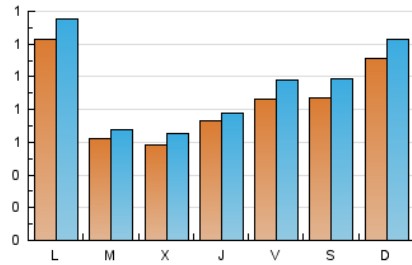

3. Gráficas (Nacional e Internacional)

3.1 Por día de la semana (promedio)

N. únicos / Visitas (x 100)