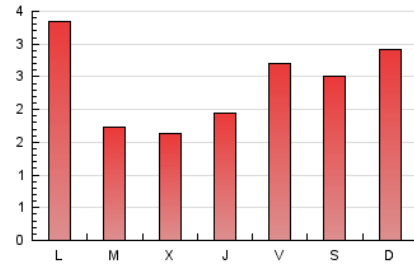

1. Cifras totales y promedios (Nacional e Internacional)

MES - AÑO	NAVEGADORES UNICOS	VISITAS	PAGINAS
Abril - 2026	1.882	2.813	7.071
PROMEDIO DIARIO	84	93	236
PROMEDIO LUNES-VIERNES	79	87	223
PROMEDIO SABADO-DOMINGO	99	111	271
PAGINAS / VISITAS	2,52		
DURACION MEDIA VISITAS	0:01:24		
TIEMPO INTERACCIÓN MEDIO	-		

2. Por día del mes (Nacional e Internacional)

Día	N. únicos	Visitas	Páginas	Día	N. únicos	Visitas	Páginas	Día	N. únicos	Visitas	Páginas
1	39	43	104	11	142	163	435	21	57	66	154
2	61	65	179	12	210	233	566	22	43	47	129
3	60	61	184	13	229	247	595	23	54	57	137
4	78	81	185	14	45	51	105	24	58	69	186
5	95	102	192	15	40	44	92	25	59	71	182
6	76	82	201	16	73	83	188	26	59	67	174
7	104	113	331	17	77	86	229	27	61	66	159
8	130	143	394	18	70	81	201	28	40	43	106
9	113	119	309	19	81	90	230	29	39	46	101
10	150	176	486	20	127	144	381	30	62	65	156

3. Gráficas (Nacional e Internacional)

3.1 Por día de la semana (promedio)

N. únicos / Visitas (x 100)

Páginas (x 100)

3.2 Por franja horaria (promedio)

Visitas_ (x 1000)

Páginas (x 1000)

3.3 Por meses