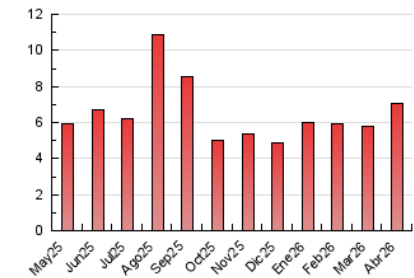

Páginas (x 1000)