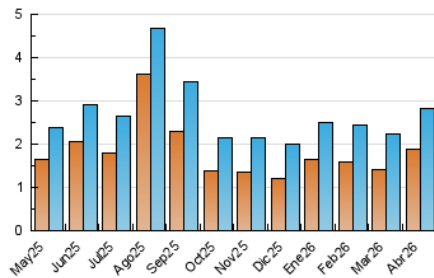

3.3 Por meses

N. únicos / Visitas (x 1000)