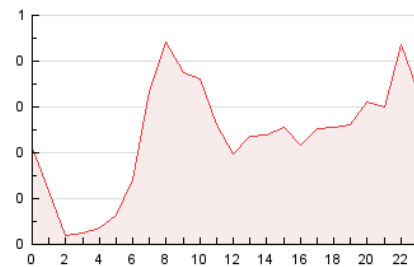

2. Por día del mes (Nacional)

Día	N. únicos	Visitas	Páginas	Día	N. únicos	Visitas	Páginas	Día	N. únicos	Visitas	Páginas
1	30	34	80	11	115	132	343	21	51	60	142
2	54	58	165	12	172	191	440	22	32	36	104
3	48	49	149	13	191	208	484	23	48	51	125
4	54	56	123	14	42	48	99	24	50	60	168
5	41	48	105	15	36	39	77	25	42	53	139
6	46	51	126	16	62	71	158	26	48	55	151
7	71	80	254	17	70	79	217	27	50	54	121
8	103	114	284	18	64	75	189	28	31	33	82
9	84	90	216	19	71	81	209	29	34	41	91
10	133	153	385	20	112	129	336	30	48	51	116

3. Gráficas (Nacional)

3.1 Por día de la semana (promedio)

N. únicos / Visitas (x 100)

Páginas (x 100)

3.2 Por franja horaria (promedio)

Visitas_ (x 1000)

Páginas (x 1000)

3.3 Por meses