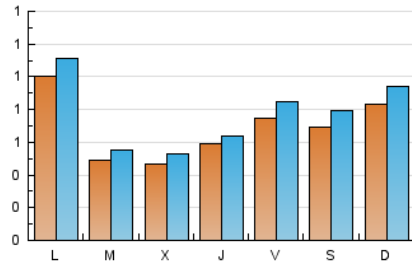

3. Gráficas (Nacional)

3.1 Por día de la semana (promedio)

N. únicos / Visitas (x 100)