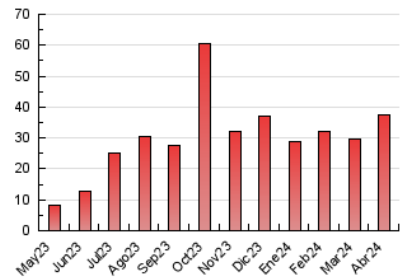

Páginas (x 1000)