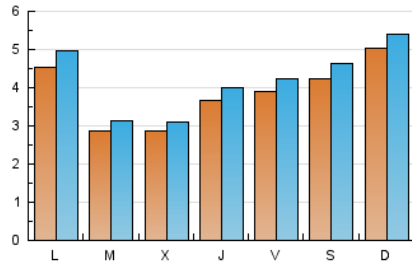

3. Gráficas (Nacional e Internacional)

3.1 Por día de la semana (promedio)

N. únicos / Visitas (x 100)