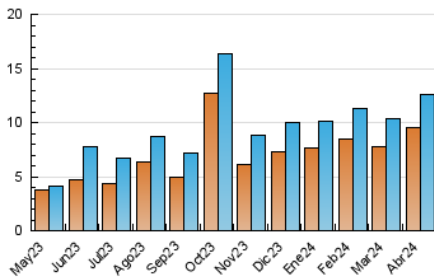

3.3 Por meses

N. únicos / Visitas (x 1000)