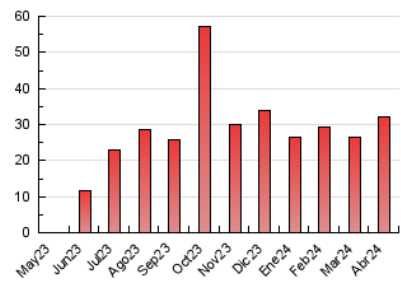

Páginas (x 1000)