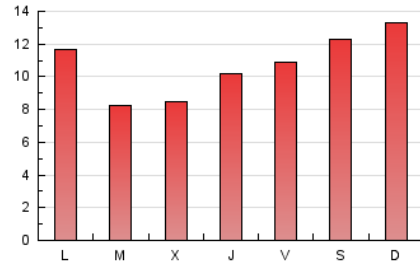

1. Cifras totales y promedios (Nacional)

MES - AÑO	NAVEGADORES UNICOS	VISITAS	PAGINAS
Abril - 2024	7.739	10.516	32.016
PROMEDIO DIARIO	320	351	1.067
PROMEDIO LUNES-VIERNES	294	323	990
PROMEDIO SABADO-DOMINGO	391	426	1.280
PAGINAS / VISITAS	3,04		
DURACION MEDIA VISITAS	0:01:15		
TIEMPO INTERACCIÓN MEDIO	-		

2. Por día del mes (Nacional)

Día	N. únicos	Visitas	Páginas	Día	N. únicos	Visitas	Páginas	Día	N. únicos	Visitas	Páginas
1	253	279	906	11	467	500	1.490	21	333	357	1.121
2	260	288	811	12	601	650	1.856	22	218	237	801
3	237	256	862	13	680	752	2.438	23	223	241	771
4	358	404	1.173	14	545	612	1.846	24	175	197	543
5	296	316	1.004	15	523	577	1.793	25	210	239	689
6	339	367	1.068	16	258	285	908	26	218	245	680
7	446	471	1.352	17	238	265	795	27	251	267	707
8	427	471	1.618	18	236	262	727	28	323	346	1.000
9	280	309	1.006	19	240	274	814	29	217	244	734
10	332	355	1.179	20	210	236	711	30	198	214	613

3. Gráficas (Nacional)

3.1 Por día de la semana (promedio)

N. únicos / Visitas (x 100)

Páginas (x 100)

3.2 Por franja horaria (promedio)

Visitas_ (x 1000)

Páginas (x 1000)

3.3 Por meses