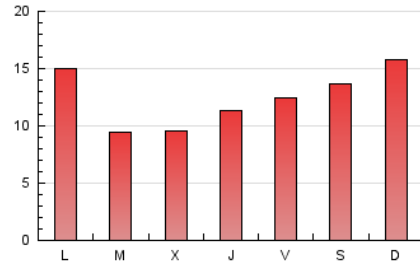

1. Cifras totales y promedios (Nacional e Internacional)

MES - AÑO	NAVEGADORES UNICOS	VISITAS	PAGINAS
Abril - 2024	9.523	12.602	37.344
PROMEDIO DIARIO	386	420	1.245
PROMEDIO LUNES-VIERNES	358	391	1.162
PROMEDIO SABADO-DOMINGO	463	501	1.472
PAGINAS / VISITAS	2,96		
DURACION MEDIA VISITAS	0:01:10		
TIEMPO INTERACCIÓN MEDIO	-		

2. Por día del mes (Nacional e Internacional)

Día	N. únicos	Visitas	Páginas	Día	N. únicos	Visitas	Páginas	Día	N. únicos	Visitas	Páginas
1	301	331	1.058	11	569	605	1.749	21	382	411	1.298
2	297	329	910	12	715	770	2.242	22	280	300	940
3	272	292	966	13	792	868	2.716	23	253	272	851
4	401	448	1.270	14	752	829	2.355	24	199	221	610
5	335	356	1.111	15	897	978	2.779	25	230	260	740
6	376	406	1.151	16	305	334	1.040	26	236	265	731
7	504	532	1.528	17	259	287	843	27	291	309	811
8	542	595	1.928	18	263	289	792	28	369	393	1.120
9	360	395	1.231	19	268	302	880	29	249	278	818
10	413	441	1.405	20	234	263	795	30	226	243	676

3. Gráficas (Nacional e Internacional)

3.1 Por día de la semana (promedio)

N. únicos / Visitas (x 100)

Páginas (x 100)

3.2 Por franja horaria (promedio)

Visitas_ (x 1000)

Páginas (x 1000)

3.3 Por meses