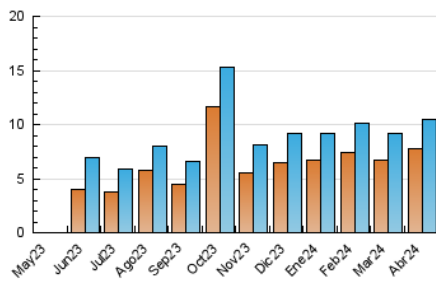

2. Por día del mes (Nacional)

Día	N. únicos	Visitas	Páginas	Día	N. únicos	Visitas	Páginas	Día	N. únicos	Visitas	Páginas
1	253	279	906	11	467	500	1.490	21	333	357	1.121
2	260	288	811	12	601	650	1.856	22	218	237	801
3	237	256	862	13	680	752	2.438	23	223	241	771
4	358	404	1.173	14	545	612	1.846	24	175	197	543
5	296	316	1.004	15	523	577	1.793	25	210	239	689
6	339	367	1.068	16	258	285	908	26	218	245	680
7	446	471	1.352	17	238	265	795	27	251	267	707
8	427	471	1.618	18	236	262	727	28	323	346	1.000
9	280	309	1.006	19	240	274	814	29	217	244	734
10	332	355	1.179	20	210	236	711	30	198	214	613

3. Gráficas (Nacional)

3.1 Por día de la semana (promedio)

N. únicos / Visitas (x 100)

Páginas (x 100)

3.2 Por franja horaria (promedio)

Visitas_ (x 1000)

Páginas (x 1000)

3.3 Por meses

N. únicos / Visitas (x 1000)

Páginas (x 1000)

4. Observaciones

Este Medio Electrónico de Comunicación ha sido medido por la herramienta Google Analytics de Google (GA4)

5. Definiciones básicas (Para más información ver Normas Técnicas para el Control de los Medios Electrónicos de Comunicación)

Visita:

Una secuencia ininterrumpida de páginas servidas a un usuario válido. Si dicho usuario no realiza peticiones de páginas en un periodo de tiempo (5 min) la siguiente petición constituirá el inicio de una nueva visita.