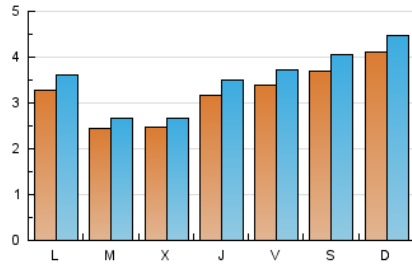

3. Gráficas (Nacional)

3.1 Por día de la semana (promedio)

N. únicos / Visitas (x 100)