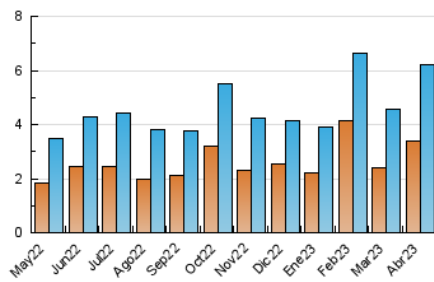

3.3 Por meses

N. únicos / Visitas (x 1000)