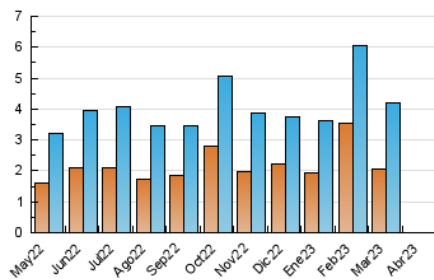

2. Por día del mes (Nacional)

Día	N. únicos	Visitas	Páginas	Día	N. únicos	Visitas	Páginas	Día	N. únicos	Visitas	Páginas
1	91	108	241	11	175	215	435	21	111	126	215
2	105	120	249	12	137	165	300	22	102	122	260
3	144	173	307	13	121	143	290	23	104	138	252
4	119	159	323	14	133	170	314	24	167	208	327
5	140	176	404	15	215	274	517	25	133	160	260
6	195	248	554	16	123	164	349	26	82	99	173
7	207	272	553	17	145	186	308	27	79	94	170
8	245	365	839	18	117	134	224	28	62	73	142
9	244	350	724	19	123	150	240	29	102	131	258
10	500	630	1.117	20	88	105	199	30	162	225	461

3. Gráficas (Nacional)

3.1 Por día de la semana (promedio)

N. únicos / Visitas (x 100)

Páginas (x 100)

3.2 Por franja horaria (promedio)

Visitas_ (x 1000)

Páginas (x 1000)

3.3 Por meses

N. únicos / Visitas (x 1000)

Páginas (x 1000)

4. Observaciones

Este Medio Electrónico de Comunicación ha sido medido por la herramienta Google Analytics de Google (Universal Analytics)

5. Definiciones básicas (Para más información ver Normas Técnicas para el Control de los Medios Electrónicos de Comunicación)

Visita:

Una secuencia ininterrumpida de páginas servidas a un usuario válido. Si dicho usuario no realiza peticiones de páginas en un periodo de tiempo (5 min) la siguiente petición constituirá el inicio de una nueva visita.