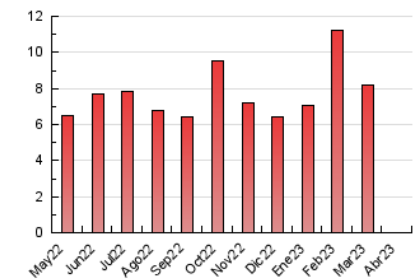

Páginas (x 1000)