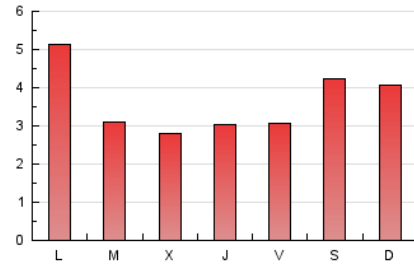

1. Cifras totales y promedios (Nacional)

MES - AÑO	NAVEGADORES UNICOS	VISITAS	PAGINAS
Abril - 2023	0	5.683	11.005
PROMEDIO DIARIO	149	189	367
PROMEDIO LUNES-VIERNES	149	184	343
PROMEDIO SABADO-DOMINGO	149	200	415
PAGINAS / VISITAS	1,94		
DURACION MEDIA VISITAS	0:00:00		
DURACION MEDIA PAGINAS	0:00:00		

2. Por día del mes (Nacional)

Día	N. únicos	Visitas	Páginas	Día	N. únicos	Visitas	Páginas	Día	N. únicos	Visitas	Páginas
1	91	108	241	11	175	215	435	21	111	126	215
2	105	120	249	12	137	165	300	22	102	122	260
3	144	173	307	13	121	143	290	23	104	138	252
4	119	159	323	14	133	170	314	24	167	208	327
5	140	176	404	15	215	274	517	25	133	160	260
6	195	248	554	16	123	164	349	26	82	99	173
7	207	272	553	17	145	186	308	27	79	94	170
8	245	365	839	18	117	134	224	28	62	73	142
9	244	350	724	19	123	150	240	29	102	131	258
10	500	630	1.117	20	88	105	199	30	162	225	461

3. Gráficas (Nacional)

3.1 Por día de la semana (promedio)

N. únicos / Visitas (x 100)

Páginas (x 100)

3.2 Por franja horaria (promedio)

Visitas_ (x 1000)

Páginas (x 1000)

3.3 Por meses