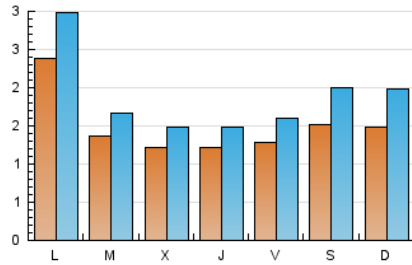

3. Gráficas (Nacional)

3.1 Por día de la semana (promedio)

N. únicos / Visitas (x 100)