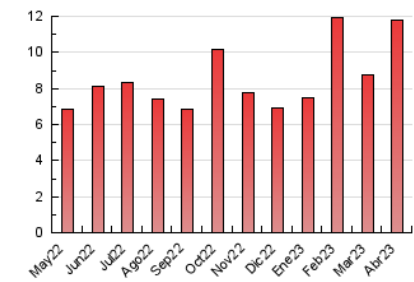

Páginas (x 1000)