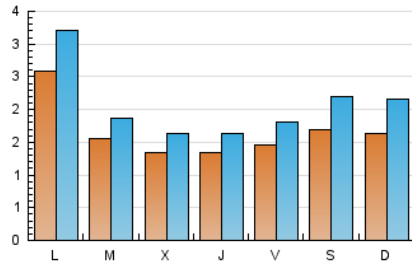

3. Gráficas (Nacional e Internacional)

3.1 Por día de la semana (promedio)

N. únicos / Visitas (x 100)