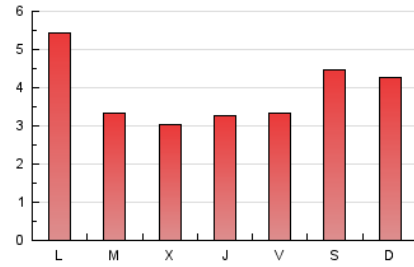

1. Cifras totales y promedios (Nacional e Internacional)

MES - AÑO	NAVEGADORES UNICOS	VISITAS	PAGINAS
Abril - 2023	3.384	6.235	11.763
PROMEDIO DIARIO	166	208	392
PROMEDIO LUNES-VIERNES	166	203	370
PROMEDIO SABADO-DOMINGO	166	218	437
PAGINAS / VISITAS	1,89		
DURACION MEDIA VISITAS	0:00:42		
DURACION MEDIA PAGINAS	0:00:47		

2. Por día del mes (Nacional e Internacional)

Día	N. únicos	Visitas	Páginas	Día	N. únicos	Visitas	Páginas	Día	N. únicos	Visitas	Páginas
1	103	120	254	11	198	240	469	21	127	142	235
2	119	135	264	12	156	190	341	22	115	136	274
3	163	193	328	13	133	158	316	23	119	154	275
4	142	183	354	14	150	195	350	24	176	217	340
5	150	188	424	15	240	302	549	25	144	171	271
6	217	272	592	16	130	172	359	26	90	107	183
7	233	300	593	17	155	196	321	27	93	108	189
8	281	405	899	18	135	152	246	28	74	85	162
9	272	379	754	19	138	166	272	29	109	138	265
10	542	676	1.192	20	96	114	213	30	176	241	479

3. Gráficas (Nacional e Internacional)

3.1 Por día de la semana (promedio)

N. únicos / Visitas (x 100)

Páginas (x 100)

3.2 Por franja horaria (promedio)

Visitas_ (x 1000)

Páginas (x 1000)

3.3 Por meses