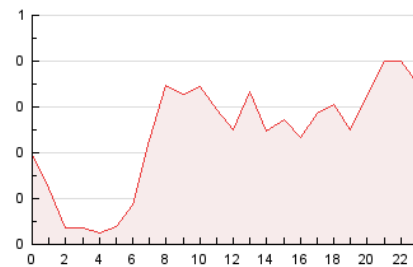

### 2. Por día del mes (Nacional e Internacional)

Día	N. únicos	Visitas	Páginas	Día	N. únicos	Visitas	Páginas	Día	N. únicos	Visitas	Páginas
1	54	64	125	11	119	151	315	21	70	83	162
2	71	85	171	12	66	77	129	22	115	138	233
3	81	94	152	13	49	55	96	23	92	112	236
4	106	137	284	14	51	59	164	24	84	96	189
5	95	116	240	15	81	91	133	25	68	72	139
6	106	131	270	16	73	88	150	26	106	113	174
7	110	128	231	17	65	78	148	27	67	88	179
8	106	141	307	18	60	73	132	28	88	115	228
9	118	152	293	19	63	74	107	29	67	83	148
10	88	117	221	20	72	76	136	30	70	85	238

### 3. Gráficas (Nacional e Internacional)

#### 3.1 Por día de la semana (promedio)

N. únicos / Visitas (x 100)

Páginas (x 100)

#### 3.2 Por franja horaria (promedio)

Visitas\_ (x 1000)

Páginas (x 1000)