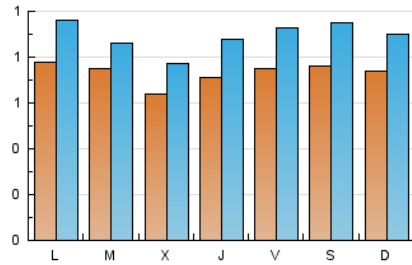

3. Gráficas (Nacional)

3.1 Por día de la semana (promedio)

N. únicos / Visitas (x 100)