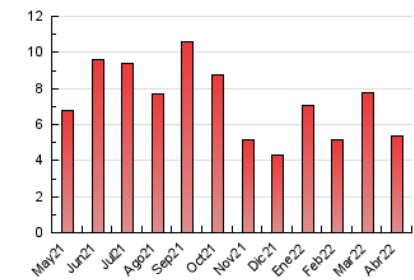

#### 2. Por día del mes (Nacional)

Día	N. únicos	Visitas	Páginas	Día	N. únicos	Visitas	Páginas	Día	N. únicos	Visitas	Páginas
1	45	54	113	11	105	133	291	21	64	77	155
2	64	78	161	12	54	61	112	22	99	122	213
3	73	86	143	13	42	48	83	23	85	105	227
4	92	121	261	14	47	54	159	24	80	91	182
5	84	105	227	15	71	80	122	25	63	67	134
6	96	120	257	16	67	81	143	26	99	105	163
7	99	117	219	17	61	73	140	27	59	77	156
8	102	136	297	18	53	64	114	28	75	102	213
9	102	135	275	19	62	73	106	29	57	73	136
10	81	110	214	20	58	62	113	30	61	76	229

#### 3.1 Por día de la semana (promedio)

N. únicos / Visitas (x 100)

Páginas (x 100)

#### 3.2 Por franja horaria (promedio)

Visitas (x 1000)

Páginas (x 1000)

#### 3.3 Por meses

N. únicos / Visitas (x 1000)

Páginas (x 1000)