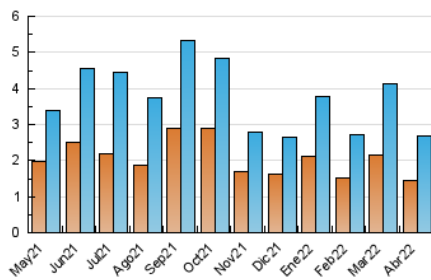

#### 2. Por día del mes (Nacional)

Día	N. únicos	Visitas	Páginas	Día	N. únicos	Visitas	Páginas	Día	N. únicos	Visitas	Páginas
1	45	54	113	11	105	133	291	21	64	77	155
2	64	78	161	12	54	61	112	22	99	122	213
3	73	86	143	13	42	48	83	23	85	105	227
4	92	121	261	14	47	54	159	24	80	91	182
5	84	105	227	15	71	80	122	25	63	67	134
6	96	120	257	16	67	81	143	26	99	105	163
7	99	117	219	17	61	73	140	27	59	77	156
8	102	136	297	18	53	64	114	28	75	102	213
9	102	135	275	19	62	73	106	29	57	73	136
10	81	110	214	20	58	62	113	30	61	76	229

#### 3.1 Por día de la semana (promedio)

N. únicos / Visitas (x 100)

Páginas (x 100)

#### 3.2 Por franja horaria (promedio)

Visitas (x 1000)

Páginas (x 1000)

#### 3.3 Por meses

N. únicos / Visitas (x 1000)

Páginas (x 1000)