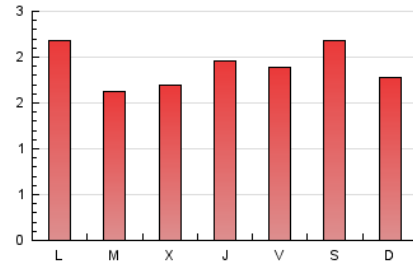

Páginas (x 100)