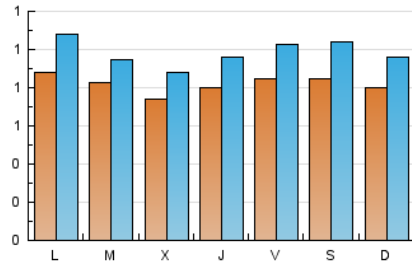

3. Gráficas (Nacional e Internacional)

3.1 Por día de la semana (promedio)

N. únicos / Visitas (x 100)