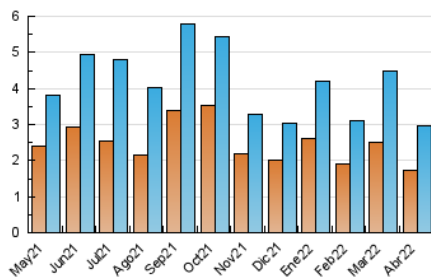

### 2. Por día del mes (Nacional e Internacional)

Día	N. únicos	Visitas	Páginas	Día	N. únicos	Visitas	Páginas	Día	N. únicos	Visitas	Páginas
1	54	64	125	11	119	151	315	21	70	83	162
2	71	85	171	12	66	77	129	22	115	138	233
3	81	94	152	13	49	55	96	23	92	112	236
4	106	137	284	14	51	59	164	24	84	96	189
5	95	116	240	15	81	91	133	25	68	72	139
6	106	131	270	16	73	88	150	26	106	113	174
7	110	128	231	17	65	78	148	27	67	88	179
8	106	141	307	18	60	73	132	28	88	115	228
9	118	152	293	19	63	74	107	29	67	83	148
10	88	117	221	20	72	76	136	30	70	85	238

#### 3.1 Por día de la semana (promedio)

N. únicos / Visitas (x 100)

Páginas (x 100)

#### 3.2 Por franja horaria (promedio)

Visitas\_ (x 1000)

Páginas (x 1000)

#### 3.3 Por meses

N. únicos / Visitas (x 1000)

Páginas (x 1000)