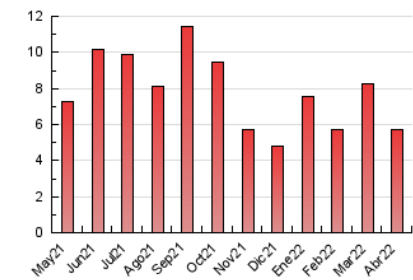

### 2. Por día del mes (Nacional e Internacional)

Día	N. únicos	Visitas	Páginas	Día	N. únicos	Visitas	Páginas	Día	N. únicos	Visitas	Páginas
1	54	64	125	11	119	151	315	21	70	83	162
2	71	85	171	12	66	77	129	22	115	138	233
3	81	94	152	13	49	55	96	23	92	112	236
4	106	137	284	14	51	59	164	24	84	96	189
5	95	116	240	15	81	91	133	25	68	72	139
6	106	131	270	16	73	88	150	26	106	113	174
7	110	128	231	17	65	78	148	27	67	88	179
8	106	141	307	18	60	73	132	28	88	115	228
9	118	152	293	19	63	74	107	29	67	83	148
10	88	117	221	20	72	76	136	30	70	85	238

#### 3.1 Por día de la semana (promedio)

N. únicos / Visitas (x 100)

Páginas (x 100)

#### 3.2 Por franja horaria (promedio)

Visitas\_ (x 1000)

Páginas (x 1000)

#### 3.3 Por meses

N. únicos / Visitas (x 1000)

Páginas (x 1000)