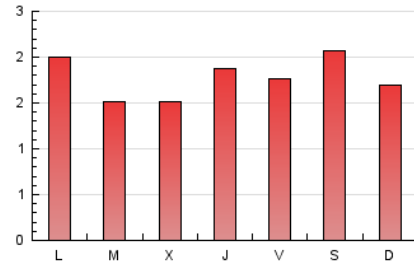

Páginas (x 100)