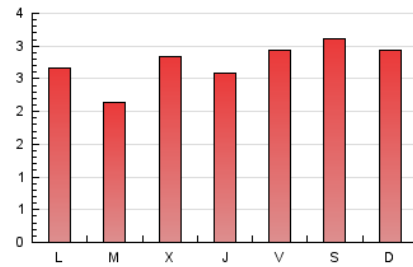

Páginas (x 100)