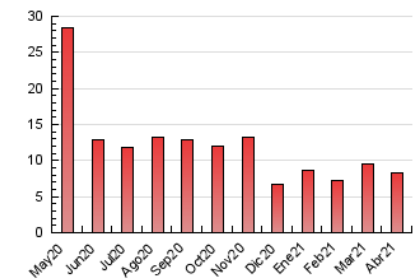

### 2. Por día del mes (Nacional e Internacional)

Día	N. únicos	Visitas	Páginas	Día	N. únicos	Visitas	Páginas	Día	N. únicos	Visitas	Páginas
1	91	100	196	11	164	198	392	21	364	392	522
2	230	256	445	12	166	203	413	22	228	247	335
3	180	203	320	13	126	136	225	23	128	138	226
4	161	173	308	14	115	127	188	24	131	145	341
5	140	149	285	15	100	114	207	25	127	145	255
6	109	127	240	16	108	124	239	26	95	106	186
7	104	117	209	17	80	108	199	27	99	106	178
8	133	153	295	18	94	115	222	28	142	149	213
9	130	160	349	19	81	93	181	29	147	163	256
10	158	192	387	20	110	142	211	30	119	132	206

#### 3.1 Por día de la semana (promedio)

N. únicos / Visitas (x 100)

Páginas (x 100)

#### 3.2 Por franja horaria (promedio)

Visitas (x 1000)

Páginas (x 1000)

#### 3.3 Por meses

N. únicos / Visitas (x 1000)

Páginas (x 1000)