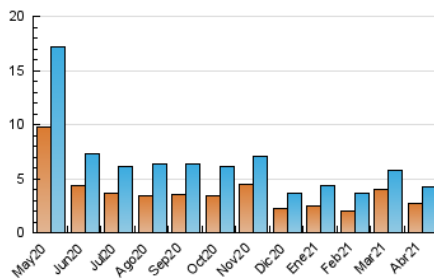

#### 2. Por día del mes (Nacional)

Día	N. únicos	Visitas	Páginas	Día	N. únicos	Visitas	Páginas	Día	N. únicos	Visitas	Páginas
1	87	95	191	11	152	185	375	21	330	356	486
2	214	240	423	12	148	183	386	22	209	228	314
3	164	186	300	13	110	120	201	23	113	123	208
4	140	151	279	14	98	110	171	24	125	139	329
5	117	126	258	15	94	108	200	25	109	126	236
6	93	109	220	16	101	115	223	26	82	93	173
7	88	101	187	17	76	104	195	27	90	97	163
8	122	139	281	18	88	109	214	28	131	138	200
9	126	156	345	19	70	80	160	29	130	146	229
10	142	175	367	20	105	137	206	30	104	116	189

#### 3.1 Por día de la semana (promedio)

N. únicos / Visitas (x 100)

Páginas (x 100)

#### 3.2 Por franja horaria (promedio)

Visitas (x 1000)

Páginas (x 1000)

#### 3.3 Por meses

N. únicos / Visitas (x 1000)

Páginas (x 1000)