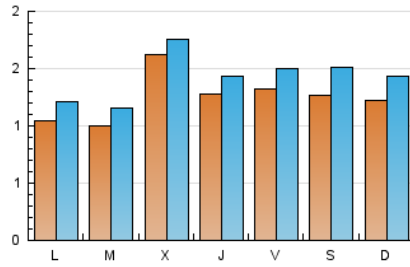

3. Gráficas (Nacional)

3.1 Por día de la semana (promedio)

N. únicos / Visitas (x 100)