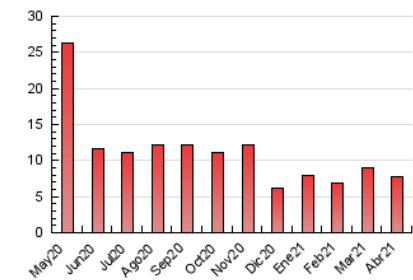

#### 2. Por día del mes (Nacional)

Día	N. únicos	Visitas	Páginas	Día	N. únicos	Visitas	Páginas	Día	N. únicos	Visitas	Páginas
1	87	95	191	11	152	185	375	21	330	356	486
2	214	240	423	12	148	183	386	22	209	228	314
3	164	186	300	13	110	120	201	23	113	123	208
4	140	151	279	14	98	110	171	24	125	139	329
5	117	126	258	15	94	108	200	25	109	126	236
6	93	109	220	16	101	115	223	26	82	93	173
7	88	101	187	17	76	104	195	27	90	97	163
8	122	139	281	18	88	109	214	28	131	138	200
9	126	156	345	19	70	80	160	29	130	146	229
10	142	175	367	20	105	137	206	30	104	116	189

#### 3.1 Por día de la semana (promedio)

N. únicos / Visitas (x 100)

Páginas (x 100)

#### 3.2 Por franja horaria (promedio)

Visitas (x 1000)

Páginas (x 1000)

#### 3.3 Por meses

N. únicos / Visitas (x 1000)

Páginas (x 1000)