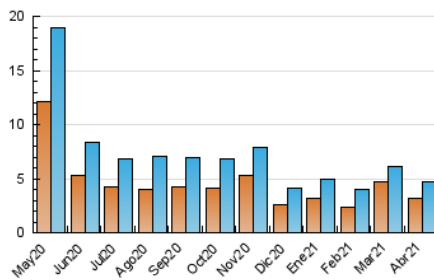

### 2. Por día del mes (Nacional e Internacional)

Día	N. únicos	Visitas	Páginas	Día	N. únicos	Visitas	Páginas	Día	N. únicos	Visitas	Páginas
1	91	100	196	11	164	198	392	21	364	392	522
2	230	256	445	12	166	203	413	22	228	247	335
3	180	203	320	13	126	136	225	23	128	138	226
4	161	173	308	14	115	127	188	24	131	145	341
5	140	149	285	15	100	114	207	25	127	145	255
6	109	127	240	16	108	124	239	26	95	106	186
7	104	117	209	17	80	108	199	27	99	106	178
8	133	153	295	18	94	115	222	28	142	149	213
9	130	160	349	19	81	93	181	29	147	163	256
10	158	192	387	20	110	142	211	30	119	132	206

#### 3.1 Por día de la semana (promedio)

N. únicos / Visitas (x 100)

Páginas (x 100)

#### 3.2 Por franja horaria (promedio)

Visitas (x 1000)

Páginas (x 1000)

#### 3.3 Por meses

N. únicos / Visitas (x 1000)

Páginas (x 1000)