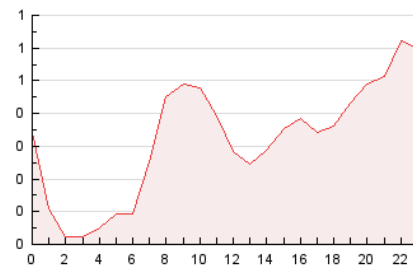

#### 2. Por día del mes (Nacional)

Día	N. únicos	Visitas	Páginas	Día	N. únicos	Visitas	Páginas	Día	N. únicos	Visitas	Páginas
1	87	95	191	11	152	185	375	21	330	356	486
2	214	240	423	12	148	183	386	22	209	228	314
3	164	186	300	13	110	120	201	23	113	123	208
4	140	151	279	14	98	110	171	24	125	139	329
5	117	126	258	15	94	108	200	25	109	126	236
6	93	109	220	16	101	115	223	26	82	93	173
7	88	101	187	17	76	104	195	27	90	97	163
8	122	139	281	18	88	109	214	28	131	138	200
9	126	156	345	19	70	80	160	29	130	146	229
10	142	175	367	20	105	137	206	30	104	116	189

#### 3.1 Por día de la semana (promedio)

N. únicos / Visitas (x 100)

Páginas (x 100)

#### 3.2 Por franja horaria (promedio)

Visitas (x 1000)

Páginas (x 1000)