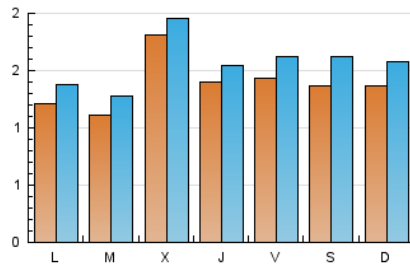

3. Gráficas (Nacional e Internacional)

3.1 Por día de la semana (promedio)

N. únicos / Visitas (x 100)