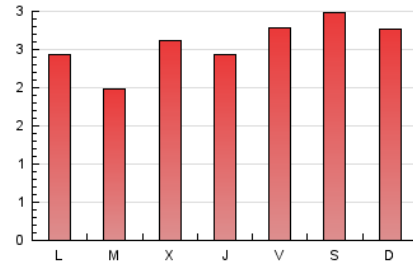

Páginas (x 100)