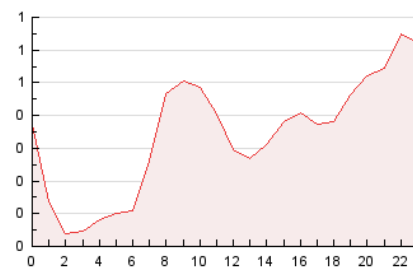

### 2. Por día del mes (Nacional e Internacional)

Día	N. únicos	Visitas	Páginas	Día	N. únicos	Visitas	Páginas	Día	N. únicos	Visitas	Páginas
1	91	100	196	11	164	198	392	21	364	392	522
2	230	256	445	12	166	203	413	22	228	247	335
3	180	203	320	13	126	136	225	23	128	138	226
4	161	173	308	14	115	127	188	24	131	145	341
5	140	149	285	15	100	114	207	25	127	145	255
6	109	127	240	16	108	124	239	26	95	106	186
7	104	117	209	17	80	108	199	27	99	106	178
8	133	153	295	18	94	115	222	28	142	149	213
9	130	160	349	19	81	93	181	29	147	163	256
10	158	192	387	20	110	142	211	30	119	132	206

### 3. Gráficas (Nacional e Internacional)

#### 3.1 Por día de la semana (promedio)

N. únicos / Visitas (x 100)

Páginas (x 100)

#### 3.2 Por franja horaria (promedio)

Visitas (x 1000)

Páginas (x 1000)