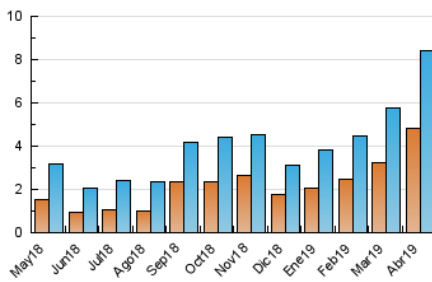

3.3 Por meses

N. únicos / Visitas (x 1000)