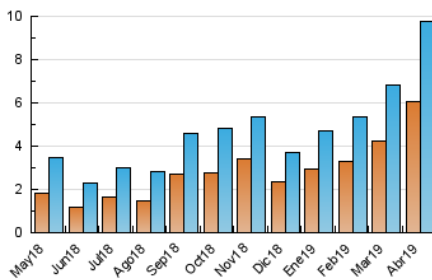

3.3 Por meses

N. únicos / Visitas (x 1000)