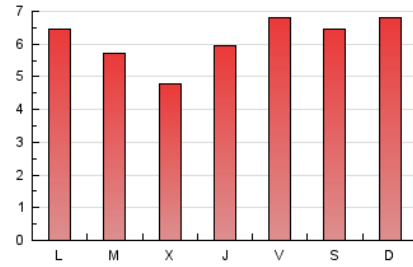

1. Cifras totales y promedios (Nacional e Internacional)

MES - AÑO	NAVEGADORES UNICOS	VISITAS	PAGINAS
Abril - 2019	6.078	9.772	18.416
PROMEDIO DIARIO	267	326	614
PROMEDIO LUNES-VIERNES	259	317	596
PROMEDIO SABADO-DOMINGO	289	350	664
PAGINAS / VISITAS	1,88		
DURACION MEDIA VISITAS	0:00:43		
DURACION MEDIA PAGINAS	0:00:49		

2. Por día del mes (Nacional e Internacional)

Día	N. únicos	Visitas	Páginas	Día	N. únicos	Visitas	Páginas	Día	N. únicos	Visitas	Páginas
1	226	279	483	11	276	354	655	21	228	268	548
2	173	213	381	12	265	331	617	22	224	272	497
3	184	224	378	13	281	325	638	23	218	256	460
4	232	280	495	14	368	448	837	24	180	226	422
5	338	399	689	15	329	413	856	25	159	213	412
6	337	407	719	16	208	271	468	26	183	220	427
7	335	401	755	17	217	248	467	27	199	255	541
8	344	419	753	18	410	471	815	28	240	315	580
9	360	467	1.021	19	418	485	985	29	252	316	647
10	293	350	654	20	322	382	691	30	203	264	525

3. Gráficas (Nacional e Internacional)

3.1 Por día de la semana (promedio)

N. únicos / Visitas (x 100)

Páginas (x 100)

3.2 Por franja horaria (promedio)

Visitas (x 1000)

Páginas (x 1000)

3.3 Por meses