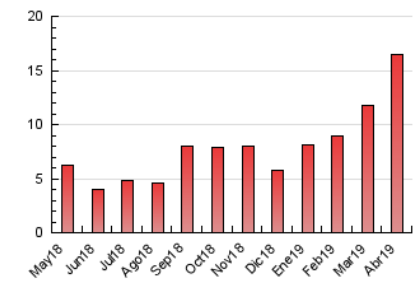

Páginas (x 1000)