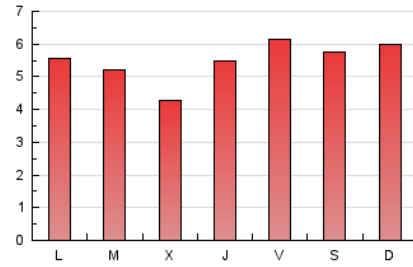

1. Cifras totales y promedios (Nacional)

MES - AÑO	NAVEGADORES UNICOS	VISITAS	PAGINAS
Abril - 2019	4.851	8.398	16.432
PROMEDIO DIARIO	226	280	548
PROMEDIO LUNES-VIERNES	219	273	534
PROMEDIO SABADO-DOMINGO	243	299	587
PAGINAS / VISITAS	1,96		
DURACION MEDIA VISITAS	0:00:47		
DURACION MEDIA PAGINAS	0:00:49		

2. Por día del mes (Nacional)

Día	N. únicos	Visitas	Páginas	Día	N. únicos	Visitas	Páginas	Día	N. únicos	Visitas	Páginas
1	185	232	427	11	247	320	615	21	194	233	492
2	144	181	345	12	204	266	535	22	192	239	429
3	161	198	342	13	241	281	573	23	184	221	415
4	195	239	433	14	286	357	711	24	148	190	358
5	294	348	627	15	250	326	708	25	140	192	379
6	286	346	618	16	162	218	400	26	169	204	398
7	270	334	661	17	172	200	395	27	183	236	517
8	265	327	613	18	379	435	769	28	212	282	531
9	312	416	946	19	358	418	901	29	222	282	598
10	262	316	611	20	270	321	589	30	182	240	496

3. Gráficas (Nacional)

3.1 Por día de la semana (promedio)

N. únicos / Visitas (x 100)

Páginas (x 100)

3.2 Por franja horaria (promedio)

Visitas (x 1000)

Páginas (x 1000)

3.3 Por meses