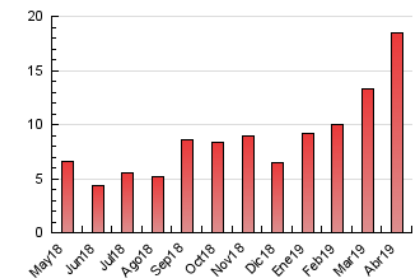

Páginas (x 1000)