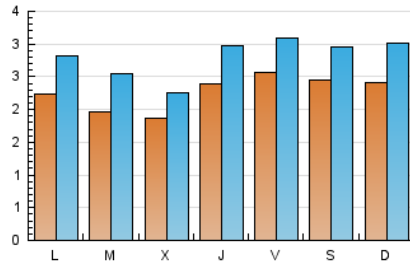

3. Gráficas (Nacional)

3.1 Por día de la semana (promedio)

N. únicos / Visitas (x 100)