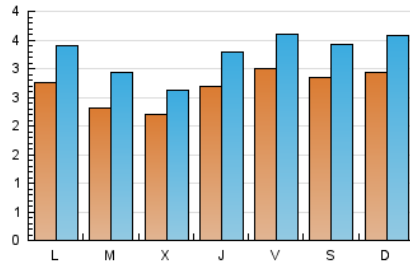

3. Gráficas (Nacional e Internacional)

3.1 Por día de la semana (promedio)

N. únicos / Visitas (x 100)