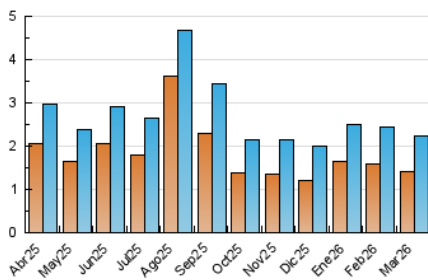

3.3 Por meses

N. únicos / Visitas (x 1000)