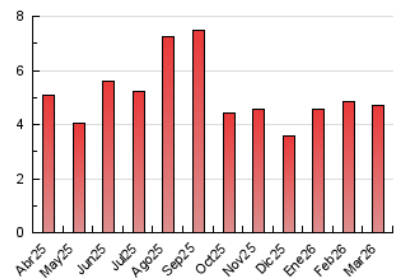

1. Cifras totales y promedios (Nacional)

MES - AÑO	NAVEGADORES UNICOS	VISITAS	PAGINAS
Marzo - 2026	1.084	1.865	4.711
PROMEDIO DIARIO	53	60	152
PROMEDIO LUNES-VIERNES	49	56	138
PROMEDIO SABADO-DOMINGO	63	71	186
PAGINAS / VISITAS	2,52		
DURACION MEDIA VISITAS	0:01:43		
TIEMPO INTERACCIÓN MEDIO	-		

2. Por día del mes (Nacional)

Día	N. únicos	Visitas	Páginas	Día	N. únicos	Visitas	Páginas	Día	N. únicos	Visitas	Páginas
1	46	49	115	11	49	57	128	21	47	54	159
2	37	45	113	12	54	56	136	22	78	95	270
3	46	64	144	13	49	53	125	23	53	60	167
4	56	61	143	14	55	59	151	24	36	40	100
5	69	70	157	15	47	56	155	25	40	50	123
6	68	82	188	16	45	49	206	26	39	44	99
7	103	116	296	17	38	42	104	27	50	56	134
8	87	95	236	18	58	69	159	28	54	60	152
9	58	63	171	19	48	55	150	29	52	53	136
10	40	40	90	20	54	63	144	30	49	59	128
								31	45	51	132

3. Gráficas (Nacional)

3.1 Por día de la semana (promedio)

N. únicos / Visitas (x 100)

Páginas (x 100)

3.2 Por franja horaria (promedio)

Visitas_ (x 1000)

Páginas (x 1000)

3.3 Por meses

N. únicos / Visitas (x 1000)

Páginas (x 1000)

4. Observaciones

Este Medio Electrónico de Comunicación ha sido medido por la herramienta Google Analytics de Google (GA4).

5. Definiciones básicas (Para más información ver Normas Técnicas para el Control de los Medios Electrónicos de Comunicación)