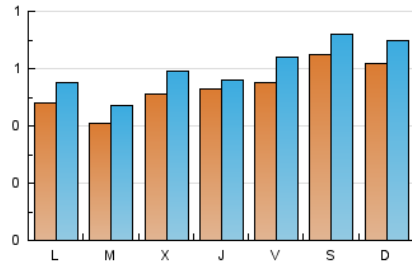

3. Gráficas (Nacional)

3.1 Por día de la semana (promedio)

N. únicos / Visitas (x 100)