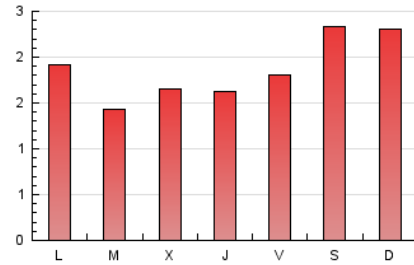

1. Cifras totales y promedios (Nacional e Internacional)

MES - AÑO	NAVEGADORES UNICOS	VISITAS	PAGINAS
Marzo - 2026	1.414	2.249	5.780
PROMEDIO DIARIO	65	73	186
PROMEDIO LUNES-VIERNES	59	66	168
PROMEDIO SABADO-DOMINGO	80	89	231
PAGINAS / VISITAS	2,57		
DURACION MEDIA VISITAS	0:01:36		
TIEMPO INTERACCIÓN MEDIO	-		

2. Por día del mes (Nacional e Internacional)

Día	N. únicos	Visitas	Páginas	Día	N. únicos	Visitas	Páginas	Día	N. únicos	Visitas	Páginas
1	68	71	161	11	56	65	146	21	50	57	168
2	42	50	135	12	71	73	176	22	91	108	297
3	55	74	180	13	62	67	171	23	66	75	213
4	62	67	155	14	78	83	213	24	43	47	113
5	75	76	173	15	66	77	223	25	52	65	171
6	79	94	244	16	52	56	220	26	52	58	143
7	138	152	377	17	48	54	142	27	58	64	151
8	105	115	283	18	67	78	186	28	61	68	174
9	73	80	230	19	52	59	158	29	66	67	185
10	45	45	101	20	58	67	152	30	62	72	161
								31	58	65	178

3. Gráficas (Nacional e Internacional)

3.1 Por día de la semana (promedio)

N. únicos / Visitas (x 100)

Páginas (x 100)

3.2 Por franja horaria (promedio)

Visitas_ (x 1000)

Páginas (x 1000)

3.3 Por meses