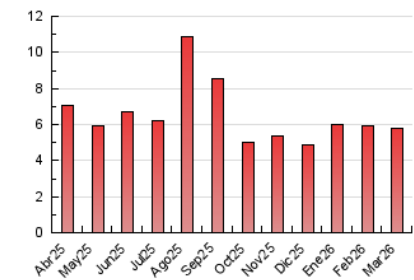

Páginas (x 1000)