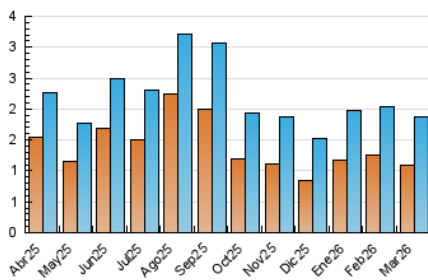

2. Por día del mes (Nacional)

Día	N. únicos	Visitas	Páginas	Día	N. únicos	Visitas	Páginas	Día	N. únicos	Visitas	Páginas
1	46	49	115	11	49	57	128	21	47	54	159
2	37	45	113	12	54	56	136	22	78	95	270
3	46	64	144	13	49	53	125	23	53	60	167
4	56	61	143	14	55	59	151	24	36	40	100
5	69	70	157	15	47	56	155	25	40	50	123
6	68	82	188	16	45	49	206	26	39	44	99
7	103	116	296	17	38	42	104	27	50	56	134
8	87	95	236	18	58	69	159	28	54	60	152
9	58	63	171	19	48	55	150	29	52	53	136
10	40	40	90	20	54	63	144	30	49	59	128
								31	45	51	132

3. Gráficas (Nacional)

3.1 Por día de la semana (promedio)

N. únicos / Visitas (x 100)

Páginas (x 100)

3.2 Por franja horaria (promedio)

Visitas_ (x 1000)

Páginas (x 1000)

3.3 Por meses

N. únicos / Visitas (x 1000)

Páginas (x 1000)

4. Observaciones

Este Medio Electrónico de Comunicación ha sido medido por la herramienta Google Analytics de Google (GA4).

5. Definiciones básicas (Para más información ver Normas Técnicas para el Control de los Medios Electrónicos de Comunicación)

Visita:

Una secuencia ininterrumpida de páginas servidas a un usuario válido. Si dicho usuario no realiza peticiones de páginas en un periodo de tiempo (5 min) la siguiente petición constituirá el inicio de una nueva visita.