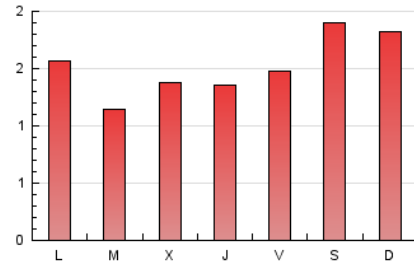

Páginas (x 100)