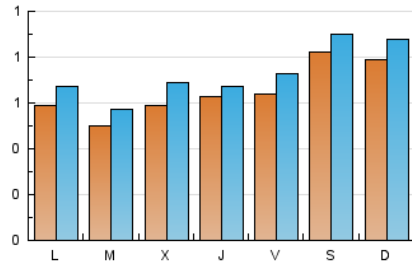

3. Gráficas (Nacional e Internacional)

3.1 Por día de la semana (promedio)

N. únicos / Visitas (x 100)