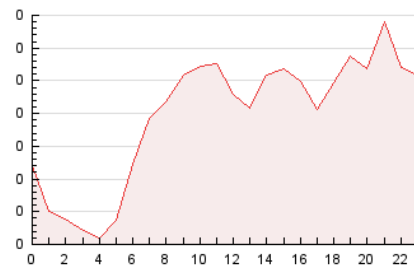

2. Por día del mes (Nacional)

Día	N. únicos	Visitas	Páginas	Día	N. únicos	Visitas	Páginas	Día	N. únicos	Visitas	Páginas
1	46	49	115	11	49	57	128	21	47	54	159
2	37	45	113	12	54	56	136	22	78	95	270
3	46	64	144	13	49	53	125	23	53	60	167
4	56	61	143	14	55	59	151	24	36	40	100
5	69	70	157	15	47	56	155	25	40	50	123
6	68	82	188	16	45	49	206	26	39	44	99
7	103	116	296	17	38	42	104	27	50	56	134
8	87	95	236	18	58	69	159	28	54	60	152
9	58	63	171	19	48	55	150	29	52	53	136
10	40	40	90	20	54	63	144	30	49	59	128
								31	45	51	132

3. Gráficas (Nacional)

3.1 Por día de la semana (promedio)

N. únicos / Visitas (x 100)

Páginas (x 100)

3.2 Por franja horaria (promedio)

Visitas_ (x 1000)

Páginas (x 1000)

3.3 Por meses