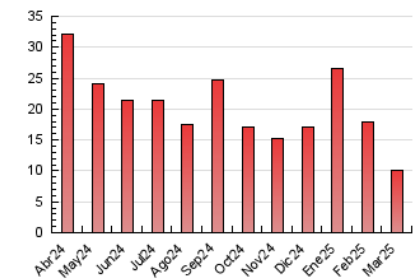

#### 2. Por día del mes (Nacional)

Día	N. únicos	Visitas	Páginas	Día	N. únicos	Visitas	Páginas	Día	N. únicos	Visitas	Páginas
<b>1</b>	86	102	406	<b>11</b>	137	165	594	<b>21</b>	89	101	212
<b>2</b>	144	167	595	<b>12</b>	113	146	591	<b>22</b>	61	69	206
<b>3</b>	118	133	424	<b>13</b>	87	95	291	<b>23</b>	95	103	224
<b>4</b>	114	139	451	<b>14</b>	66	75	151	<b>24</b>	74	83	186
<b>5</b>	167	192	569	<b>15</b>	44	46	110	<b>25</b>	61	64	146
<b>6</b>	139	157	464	<b>16</b>	57	66	158	<b>26</b>	43	47	105
<b>7</b>	142	177	567	<b>17</b>	76	82	185	<b>27</b>	50	53	114
<b>8</b>	215	253	779	<b>18</b>	36	44	100	<b>28</b>	43	50	106
<b>9</b>	186	234	840	<b>19</b>	30	32	63	<b>29</b>	66	73	191
<b>10</b>	155	183	526	<b>20</b>	48	53	112	<b>30</b>	101	116	282
								<b>31</b>	92	102	241

#### 3.1 Por día de la semana (promedio)

N. únicos / Visitas (x 100)

Páginas (x 100)

#### 3.2 Por franja horaria (promedio)

Visitas\_ (x 1000)

Páginas (x 1000)

#### 3.3 Por meses

N. únicos / Visitas (x 1000)

Páginas (x 1000)