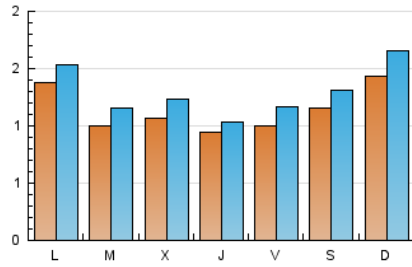

3. Gráficas (Nacional e Internacional)

3.1 Por día de la semana (promedio)

N. únicos / Visitas (x 100)