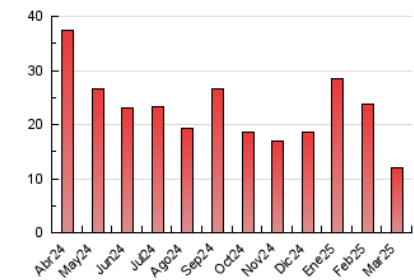

### 2. Por día del mes (Nacional e Internacional)

Día	N. únicos	Visitas	Páginas	Día	N. únicos	Visitas	Páginas	Día	N. únicos	Visitas	Páginas
<b>1</b>	95	111	442	<b>11</b>	153	183	657	<b>21</b>	104	117	265
<b>2</b>	158	182	627	<b>12</b>	129	164	656	<b>22</b>	71	79	228
<b>3</b>	135	153	477	<b>13</b>	97	106	329	<b>23</b>	114	125	296
<b>4</b>	130	156	497	<b>14</b>	90	101	235	<b>24</b>	85	94	218
<b>5</b>	200	225	651	<b>15</b>	86	91	270	<b>25</b>	67	70	170
<b>6</b>	162	181	532	<b>16</b>	115	127	323	<b>26</b>	54	58	130
<b>7</b>	157	193	611	<b>17</b>	175	183	421	<b>27</b>	57	60	127
<b>8</b>	241	280	874	<b>18</b>	48	56	133	<b>28</b>	50	58	122
<b>9</b>	199	248	876	<b>19</b>	43	45	92	<b>29</b>	86	96	289
<b>10</b>	183	212	627	<b>20</b>	58	63	144	<b>30</b>	128	146	359
								<b>31</b>	113	123	309

#### 3.1 Por día de la semana (promedio)

N. únicos / Visitas (x 100)

Páginas (x 100)

#### 3.2 Por franja horaria (promedio)

Visitas\_ (x 1000)

Páginas (x 1000)

#### 3.3 Por meses

N. únicos / Visitas (x 1000)

Páginas (x 1000)