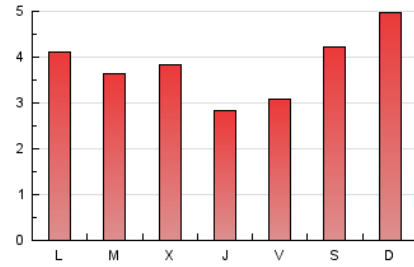

### 1. Cifras totales y promedios (Nacional e Internacional)

MES - AÑO	NAVEGADORES UNICOS	VISITAS	PAGINAS
Marzo - 2025	2.678	4.081	11.987
<b>PROMEDIO DIARIO</b>	<b>116</b>	<b>132</b>	<b>387</b>
<b>PROMEDIO LUNES-VIERNES</b>	109	124	353
<b>PROMEDIO SABADO-DOMINGO</b>	129	149	458
<b>PAGINAS / VISITAS</b>	2,93		
<b>DURACION MEDIA VISITAS</b>	0:01:57		
<b>TIEMPO INTERACCIÓN MEDIO</b>	-		

### 2. Por día del mes (Nacional e Internacional)

Día	N. únicos	Visitas	Páginas	Día	N. únicos	Visitas	Páginas	Día	N. únicos	Visitas	Páginas
<b>1</b>	95	111	442	<b>11</b>	153	183	657	<b>21</b>	104	117	265
<b>2</b>	158	182	627	<b>12</b>	129	164	656	<b>22</b>	71	79	228
<b>3</b>	135	153	477	<b>13</b>	97	106	329	<b>23</b>	114	125	296
<b>4</b>	130	156	497	<b>14</b>	90	101	235	<b>24</b>	85	94	218
<b>5</b>	200	225	651	<b>15</b>	86	91	270	<b>25</b>	67	70	170
<b>6</b>	162	181	532	<b>16</b>	115	127	323	<b>26</b>	54	58	130
<b>7</b>	157	193	611	<b>17</b>	175	183	421	<b>27</b>	57	60	127
<b>8</b>	241	280	874	<b>18</b>	48	56	133	<b>28</b>	50	58	122
<b>9</b>	199	248	876	<b>19</b>	43	45	92	<b>29</b>	86	96	289
<b>10</b>	183	212	627	<b>20</b>	58	63	144	<b>30</b>	128	146	359
								<b>31</b>	113	123	309

### 3. Gráficas (Nacional e Internacional)

#### 3.1 Por día de la semana (promedio)

N. únicos / Visitas (x 100)

Páginas (x 100)