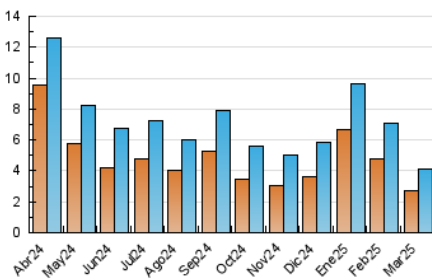

### 2. Por día del mes (Nacional e Internacional)

Día	N. únicos	Visitas	Páginas	Día	N. únicos	Visitas	Páginas	Día	N. únicos	Visitas	Páginas
<b>1</b>	95	111	442	<b>11</b>	153	183	657	<b>21</b>	104	117	265
<b>2</b>	158	182	627	<b>12</b>	129	164	656	<b>22</b>	71	79	228
<b>3</b>	135	153	477	<b>13</b>	97	106	329	<b>23</b>	114	125	296
<b>4</b>	130	156	497	<b>14</b>	90	101	235	<b>24</b>	85	94	218
<b>5</b>	200	225	651	<b>15</b>	86	91	270	<b>25</b>	67	70	170
<b>6</b>	162	181	532	<b>16</b>	115	127	323	<b>26</b>	54	58	130
<b>7</b>	157	193	611	<b>17</b>	175	183	421	<b>27</b>	57	60	127
<b>8</b>	241	280	874	<b>18</b>	48	56	133	<b>28</b>	50	58	122
<b>9</b>	199	248	876	<b>19</b>	43	45	92	<b>29</b>	86	96	289
<b>10</b>	183	212	627	<b>20</b>	58	63	144	<b>30</b>	128	146	359
								<b>31</b>	113	123	309

#### 3.1 Por día de la semana (promedio)

N. únicos / Visitas (x 100)

Páginas (x 100)

#### 3.2 Por franja horaria (promedio)

Visitas\_ (x 1000)

Páginas (x 1000)

#### 3.3 Por meses

N. únicos / Visitas (x 1000)

Páginas (x 1000)