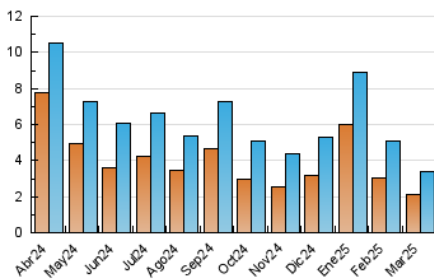

#### 2. Por día del mes (Nacional)

Día	N. únicos	Visitas	Páginas	Día	N. únicos	Visitas	Páginas	Día	N. únicos	Visitas	Páginas
<b>1</b>	86	102	406	<b>11</b>	137	165	594	<b>21</b>	89	101	212
<b>2</b>	144	167	595	<b>12</b>	113	146	591	<b>22</b>	61	69	206
<b>3</b>	118	133	424	<b>13</b>	87	95	291	<b>23</b>	95	103	224
<b>4</b>	114	139	451	<b>14</b>	66	75	151	<b>24</b>	74	83	186
<b>5</b>	167	192	569	<b>15</b>	44	46	110	<b>25</b>	61	64	146
<b>6</b>	139	157	464	<b>16</b>	57	66	158	<b>26</b>	43	47	105
<b>7</b>	142	177	567	<b>17</b>	76	82	185	<b>27</b>	50	53	114
<b>8</b>	215	253	779	<b>18</b>	36	44	100	<b>28</b>	43	50	106
<b>9</b>	186	234	840	<b>19</b>	30	32	63	<b>29</b>	66	73	191
<b>10</b>	155	183	526	<b>20</b>	48	53	112	<b>30</b>	101	116	282
								<b>31</b>	92	102	241

#### 3.1 Por día de la semana (promedio)

N. únicos / Visitas (x 100)

Páginas (x 100)

#### 3.2 Por franja horaria (promedio)

Visitas\_ (x 1000)

Páginas (x 1000)

#### 3.3 Por meses

N. únicos / Visitas (x 1000)

Páginas (x 1000)