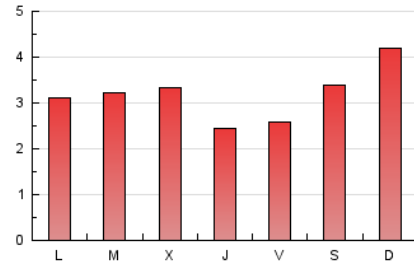

Páginas (x 100)