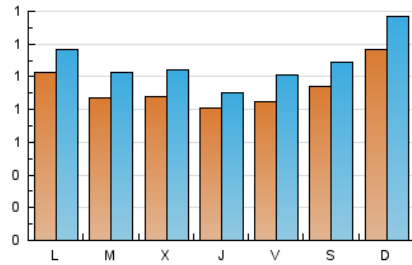

3. Gráficas (Nacional)

3.1 Por día de la semana (promedio)

N. únicos / Visitas (x 100)