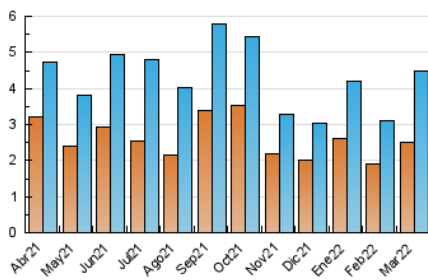

3.3 Por meses

N. únicos / Visitas (x 1000)