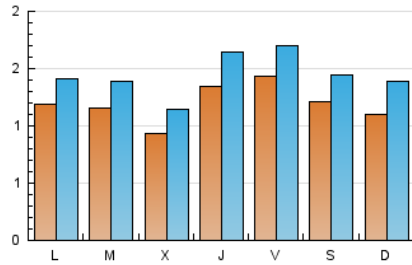

3. Gráficas (Nacional e Internacional)

3.1 Por día de la semana (promedio)

N. únicos / Visitas (x 100)