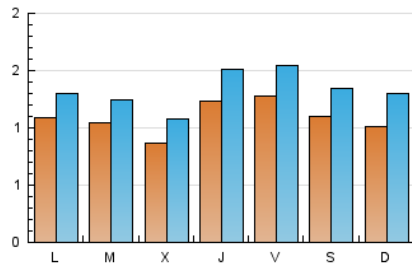

3. Gráficas (Nacional)

3.1 Por día de la semana (promedio)

N. únicos / Visitas (x 100)