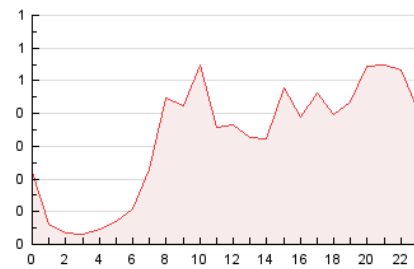

2. Por día del mes (Nacional)

Día	N. únicos	Visitas	Páginas	Día	N. únicos	Visitas	Páginas	Día	N. únicos	Visitas	Páginas
1	61	74	127	11	227	268	442	21	119	145	291
2	86	110	181	12	151	182	384	22	73	87	176
3	216	272	393	13	164	213	448	23	66	76	138
4	108	141	274	14	113	142	311	24	98	116	255
5	113	132	275	15	142	170	349	25	121	147	287
6	89	115	269	16	121	146	244	26	108	141	303
7	141	161	278	17	92	112	191	27	76	103	177
8	167	206	381	18	55	65	133	28	62	72	143
9	82	108	204	19	68	79	156	29	75	90	147
10	135	169	296	20	75	88	166	30	79	98	227
								31	73	84	152

3. Gráficas (Nacional)

3.1 Por día de la semana (promedio)

N. únicos / Visitas (x 100)

Páginas (x 100)

3.2 Por franja horaria (promedio)

Visitas__ (x 1000)

Páginas (x 1000)

3.3 Por meses