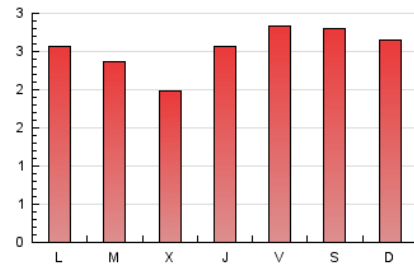

Páginas (x 100)