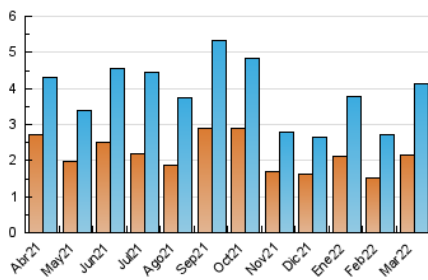

3.3 Por meses

N. únicos / Visitas (x 1000)