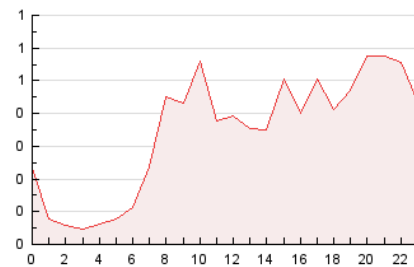

2. Por día del mes (Nacional e Internacional)

Día	N. únicos	Visitas	Páginas	Día	N. únicos	Visitas	Páginas	Día	N. únicos	Visitas	Páginas
1	66	79	132	11	251	292	467	21	128	154	302
2	89	114	186	12	166	197	400	22	84	99	191
3	224	280	405	13	176	225	462	23	74	84	148
4	117	150	289	14	126	157	344	24	118	136	278
5	123	143	287	15	164	194	376	25	140	166	309
6	105	132	292	16	131	156	256	26	119	152	316
7	154	174	293	17	107	128	207	27	81	108	183
8	185	225	405	18	62	73	153	28	67	78	155
9	87	113	211	19	77	88	167	29	82	97	154
10	148	184	312	20	78	91	169	30	86	106	241
								31	79	90	161

3. Gráficas (Nacional e Internacional)

3.1 Por día de la semana (promedio)

N. únicos / Visitas (x 100)

Páginas (x 100)

3.2 Por franja horaria (promedio)

Visitas_ (x 1000)

Páginas (x 1000)

3.3 Por meses