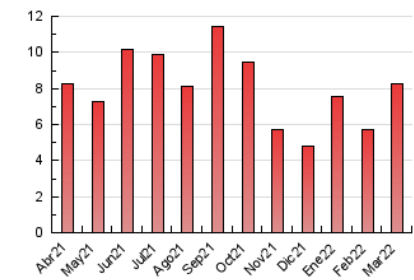

Páginas (x 1000)