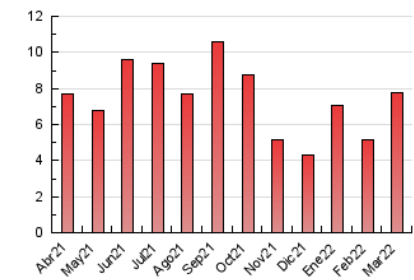

Páginas (x 1000)