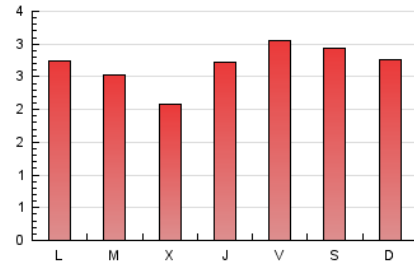

1. Cifras totales y promedios (Nacional e Internacional)

MES - AÑO	NAVEGADORES UNICOS	VISITAS	PAGINAS
Marzo - 2022	2.510	4.465	8.251
PROMEDIO DIARIO	119	144	266
PROMEDIO LUNES-VIERNES	120	145	260
PROMEDIO SABADO-DOMINGO	116	142	285
PAGINAS / VISITAS	1,85		
DURACION MEDIA VISITAS	0:00:37		
DURACION MEDIA PAGINAS	0:00:43		

2. Por día del mes (Nacional e Internacional)

Día	N. únicos	Visitas	Páginas	Día	N. únicos	Visitas	Páginas	Día	N. únicos	Visitas	Páginas
1	66	79	132	11	251	292	467	21	128	154	302
2	89	114	186	12	166	197	400	22	84	99	191
3	224	280	405	13	176	225	462	23	74	84	148
4	117	150	289	14	126	157	344	24	118	136	278
5	123	143	287	15	164	194	376	25	140	166	309
6	105	132	292	16	131	156	256	26	119	152	316
7	154	174	293	17	107	128	207	27	81	108	183
8	185	225	405	18	62	73	153	28	67	78	155
9	87	113	211	19	77	88	167	29	82	97	154
10	148	184	312	20	78	91	169	30	86	106	241
								31	79	90	161

3. Gráficas (Nacional e Internacional)

3.1 Por día de la semana (promedio)

N. únicos / Visitas (x 100)

Páginas (x 100)

3.2 Por franja horaria (promedio)

Visitas_ (x 1000)

Páginas (x 1000)

3.3 Por meses