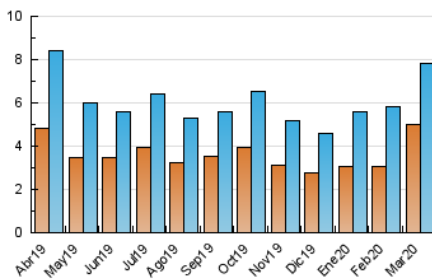

3.3 Por meses

N. únicos / Visitas (x 1000)