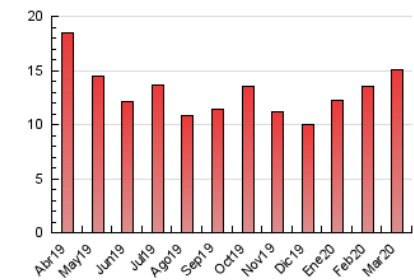

Páginas (x 1000)