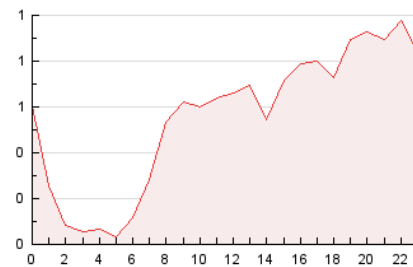

2. Por día del mes (Nacional)

Día	N. únicos	Visitas	Páginas	Día	N. únicos	Visitas	Páginas	Día	N. únicos	Visitas	Páginas
1	159	197	335	11	139	177	369	21	122	145	275
2	169	200	354	12	128	159	256	22	276	293	444
3	129	148	252	13	307	371	644	23	562	602	850
4	118	132	237	14	166	190	297	24	404	431	625
5	178	206	397	15	147	177	331	25	407	477	695
6	151	183	430	16	147	168	269	26	240	265	394
7	179	221	566	17	161	202	334	27	292	340	469
8	241	315	609	18	152	179	305	28	311	373	563
9	181	225	533	19	163	192	295	29	244	300	593
10	172	204	339	20	172	197	338	30	160	177	343
								31	338	390	617

3. Gráficas (Nacional)

3.1 Por día de la semana (promedio)

N. únicos / Visitas (x 100)

Páginas (x 100)

3.2 Por franja horaria (promedio)

Visitas (x 1000)

Páginas (x 1000)

3.3 Por meses