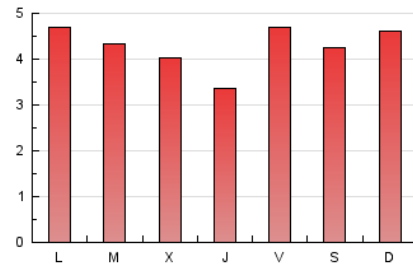

1. Cifras totales y promedios (Nacional)

MES - AÑO	NAVEGADORES UNICOS	VISITAS	PAGINAS
Marzo - 2020	4.971	7.836	13.358
PROMEDIO DIARIO	217	253	431
PROMEDIO LUNES-VIERNES	221	256	425
PROMEDIO SABADO-DOMINGO	205	246	446
PAGINAS / VISITAS	1,70		
DURACION MEDIA VISITAS	0:00:34		
DURACION MEDIA PAGINAS	0:00:48		

2. Por día del mes (Nacional)

Día	N. únicos	Visitas	Páginas	Día	N. únicos	Visitas	Páginas	Día	N. únicos	Visitas	Páginas
1	159	197	335	11	139	177	369	21	122	145	275
2	169	200	354	12	128	159	256	22	276	293	444
3	129	148	252	13	307	371	644	23	562	602	850
4	118	132	237	14	166	190	297	24	404	431	625
5	178	206	397	15	147	177	331	25	407	477	695
6	151	183	430	16	147	168	269	26	240	265	394
7	179	221	566	17	161	202	334	27	292	340	469
8	241	315	609	18	152	179	305	28	311	373	563
9	181	225	533	19	163	192	295	29	244	300	593
10	172	204	339	20	172	197	338	30	160	177	343
								31	338	390	617

3. Gráficas (Nacional)

3.1 Por día de la semana (promedio)

N. únicos / Visitas (x 100)

Páginas (x 100)

3.2 Por franja horaria (promedio)

Visitas (x 1000)

Páginas (x 1000)

3.3 Por meses