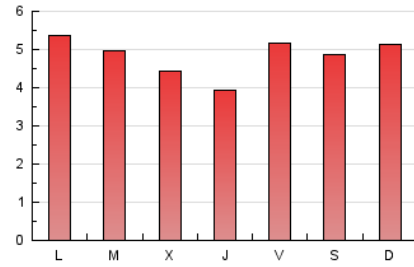

1. Cifras totales y promedios (Nacional e Internacional)

MES - AÑO	NAVEGADORES UNICOS	VISITAS	PAGINAS
Marzo - 2020	6.574	9.220	15.115
PROMEDIO DIARIO	260	297	488
PROMEDIO LUNES-VIERNES	266	301	482
PROMEDIO SABADO-DOMINGO	245	288	502
PAGINAS / VISITAS	1,64		
DURACION MEDIA VISITAS	0:00:26		
DURACION MEDIA PAGINAS	0:00:44		

2. Por día del mes (Nacional e Internacional)

Día	N. únicos	Visitas	Páginas	Día	N. únicos	Visitas	Páginas	Día	N. únicos	Visitas	Páginas
1	183	223	366	11	167	207	412	21	167	193	337
2	200	231	396	12	165	197	314	22	312	330	500
3	160	179	292	13	345	411	692	23	663	708	974
4	135	149	256	14	205	229	340	24	490	518	736
5	207	237	440	15	193	228	394	25	474	544	767
6	178	212	464	16	190	213	323	26	299	327	472
7	222	264	619	17	194	237	377	27	333	381	529
8	292	366	676	18	179	208	337	28	355	424	648
9	215	260	580	19	207	236	354	29	279	335	635
10	210	242	387	20	216	241	388	30	215	232	410
								31	404	458	700

3. Gráficas (Nacional e Internacional)

3.1 Por día de la semana (promedio)

N. únicos / Visitas (x 100)

Páginas (x 100)

3.2 Por franja horaria (promedio)

Visitas (x 1000)

Páginas (x 1000)

3.3 Por meses