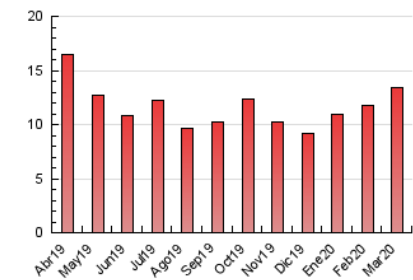

Páginas (x 1000)