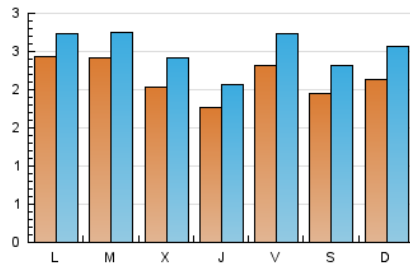

3. Gráficas (Nacional)

3.1 Por día de la semana (promedio)

N. únicos / Visitas (x 100)