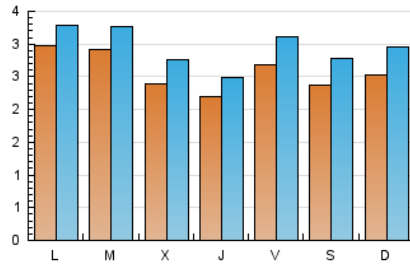

3. Gráficas (Nacional e Internacional)

3.1 Por día de la semana (promedio)

N. únicos / Visitas (x 100)