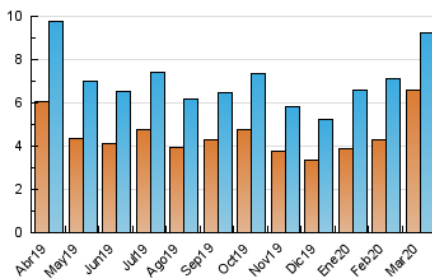

3.3 Por meses

N. únicos / Visitas (x 1000)