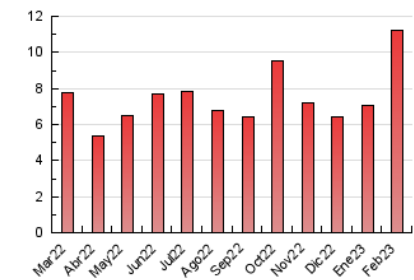

Páginas (x 1000)