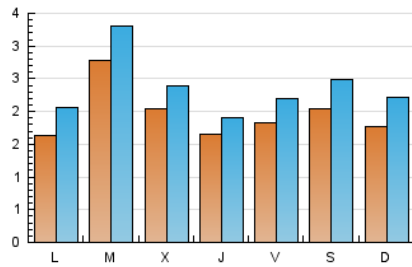

3. Gráficas (Nacional e Internacional)

3.1 Por día de la semana (promedio)

N. únicos / Visitas (x 100)