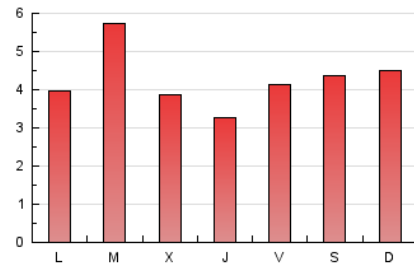

1. Cifras totales y promedios (Nacional e Internacional)

| MES - AÑO | NAVEGADORES UNICOS | VISITAS | PAGINAS |
|--------------------------------|--------------------|------------|------------|
| Febrero - 2023 | 4.132 | 6.622 | 11.925 |
| PROMEDIO DIARIO | 196 | 237 | 426 |
| PROMEDIO LUNES-VIERNES | 199 | 237 | 419 |
| PROMEDIO SABADO-DOMINGO | 191 | 236 | 443 |
| PAGINAS / VISITAS | 1,80 | | |
| DURACION MEDIA VISITAS | 0:00:40 | | |
| DURACION MEDIA PAGINAS | 0:00:51 | | |

2. Por día del mes (Nacional e Internacional)

| Día | N. únicos | Visitas | Páginas | Día | N. únicos | Visitas | Páginas | Día | N. únicos | Visitas | Páginas |
|-----------|-----------|---------|---------|-----------|-----------|---------|---------|-----------|-----------|---------|---------|
| 1 | 92 | 107 | 204 | 11 | 179 | 223 | 412 | 21 | 124 | 161 | 298 |
| 2 | 101 | 114 | 209 | 12 | 184 | 220 | 467 | 22 | 216 | 250 | 434 |
| 3 | 94 | 115 | 229 | 13 | 142 | 176 | 376 | 23 | 228 | 272 | 453 |
| 4 | 89 | 113 | 223 | 14 | 772 | 894 | 1.453 | 24 | 237 | 282 | 487 |
| 5 | 111 | 141 | 296 | 15 | 364 | 420 | 593 | 25 | 186 | 218 | 361 |
| 6 | 124 | 152 | 242 | 16 | 144 | 168 | 300 | 26 | 134 | 167 | 321 |
| 7 | 127 | 156 | 307 | 17 | 167 | 207 | 401 | 27 | 138 | 166 | 299 |
| 8 | 144 | 184 | 315 | 18 | 365 | 443 | 750 | 28 | 87 | 107 | 229 |
| 9 | 186 | 205 | 347 | 19 | 278 | 359 | 714 | | | | |
| 10 | 233 | 274 | 531 | 20 | 250 | 328 | 674 | | | | |

3. Gráficas (Nacional e Internacional)

3.1 Por día de la semana (promedio)

N. únicos / Visitas (x 100)

Páginas (x 100)

3.2 Por franja horaria (promedio)

Visitas_ (x 1000)

Páginas (x 1000)

3.3 Por meses