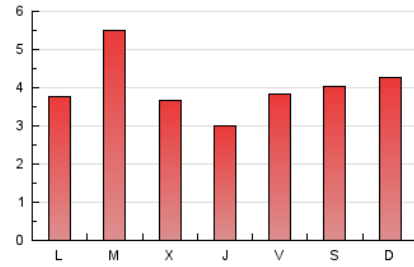

Páginas (x 100)