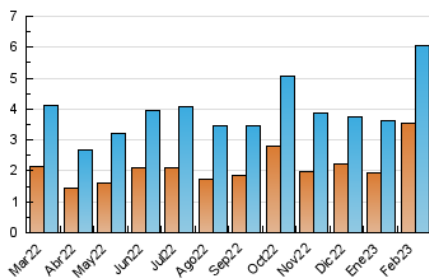

2. Por día del mes (Nacional)

| Día | N. únicos | Visitas | Páginas | Día | N. únicos | Visitas | Páginas | Día | N. únicos | Visitas | Páginas |
|-----------|-----------|---------|---------|-----------|-----------|---------|---------|-----------|-----------|---------|---------|
| 1 | 79 | 94 | 189 | 11 | 155 | 198 | 384 | 21 | 116 | 151 | 283 |
| 2 | 87 | 100 | 192 | 12 | 160 | 196 | 430 | 22 | 198 | 231 | 411 |
| 3 | 82 | 103 | 214 | 13 | 127 | 161 | 361 | 23 | 202 | 242 | 416 |
| 4 | 78 | 102 | 209 | 14 | 719 | 839 | 1.394 | 24 | 208 | 252 | 433 |
| 5 | 103 | 133 | 283 | 15 | 347 | 403 | 575 | 25 | 171 | 202 | 337 |
| 6 | 111 | 138 | 228 | 16 | 126 | 143 | 264 | 26 | 118 | 150 | 300 |
| 7 | 117 | 146 | 297 | 17 | 156 | 195 | 388 | 27 | 122 | 149 | 280 |
| 8 | 122 | 161 | 287 | 18 | 306 | 382 | 686 | 28 | 80 | 100 | 220 |
| 9 | 168 | 187 | 328 | 19 | 259 | 339 | 690 | | | | |
| 10 | 210 | 250 | 506 | 20 | 227 | 304 | 644 | | | | |

3. Gráficas (Nacional)

3.1 Por día de la semana (promedio)

N. únicos / Visitas (x 100)

Páginas (x 100)

3.2 Por franja horaria (promedio)

Visitas_ (x 1000)

Páginas (x 1000)

3.3 Por meses

N. únicos / Visitas (x 1000)

Páginas (x 1000)

4. Observaciones

Este Medio Electrónico de Comunicación ha sido medido por la herramienta Google Analytics de Google (Universal Analytics)

5. Definiciones básicas (Para más información ver Normas Técnicas para el Control de los Medios Electrónicos de Comunicación)

Visita:

Una secuencia ininterrumpida de páginas servidas a un usuario válido. Si dicho usuario no realiza peticiones de páginas en un periodo de tiempo (5 min) la siguiente petición constituirá el inicio de una nueva visita.