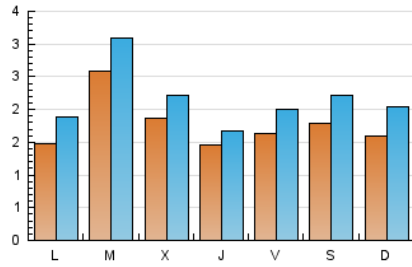

3. Gráficas (Nacional)

3.1 Por día de la semana (promedio)

N. únicos / Visitas (x 100)