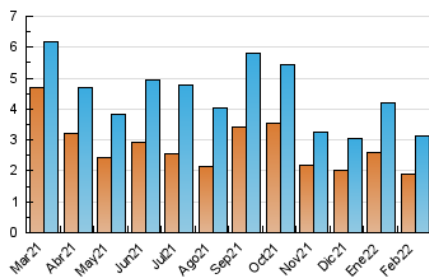

3.3 Por meses

N. únicos / Visitas (x 1000)