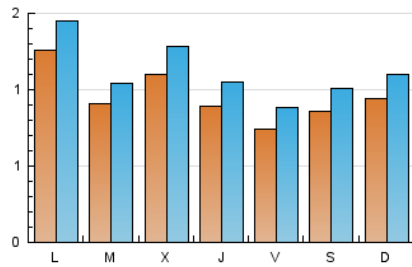

3. Gráficas (Nacional e Internacional)

3.1 Por día de la semana (promedio)

N. únicos / Visitas (x 100)