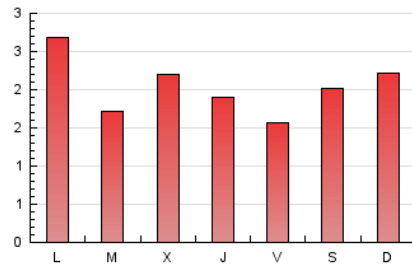

1. Cifras totales y promedios (Nacional e Internacional)

MES - AÑO	NAVEGADORES UNICOS	VISITAS	PAGINAS
Febrero - 2022	1.899	3.122	5.717
PROMEDIO DIARIO	95	112	204
PROMEDIO LUNES-VIERNES	98	114	201
PROMEDIO SABADO-DOMINGO	90	106	211
PAGINAS / VISITAS	1,83		
DURACION MEDIA VISITAS	0:00:41		
DURACION MEDIA PAGINAS	0:00:49		

2. Por día del mes (Nacional e Internacional)

Día	N. únicos	Visitas	Páginas	Día	N. únicos	Visitas	Páginas	Día	N. únicos	Visitas	Páginas
1	100	110	165	11	83	99	173	21	103	114	272
2	108	132	238	12	82	98	199	22	80	94	178
3	71	85	199	13	93	110	203	23	109	139	233
4	68	86	160	14	147	176	325	24	115	131	219
5	106	124	239	15	95	107	173	25	56	58	112
6	115	143	307	16	144	159	280	26	65	74	140
7	149	163	269	17	107	125	217	27	77	83	150
8	87	104	172	18	90	109	177	28	103	126	208
9	77	83	130	19	89	107	228				
10	63	78	126	20	89	105	225				

3. Gráficas (Nacional e Internacional)

3.1 Por día de la semana (promedio)

N. únicos / Visitas (x 100)

Páginas (x 100)

3.2 Por franja horaria (promedio)

Visitas_ (x 1000)

Páginas (x 1000)

3.3 Por meses