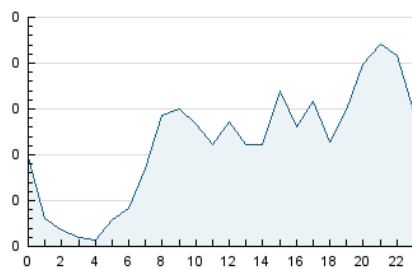

2. Por día del mes (Nacional)

Día	N. únicos	Visitas	Páginas	Día	N. únicos	Visitas	Páginas	Día	N. únicos	Visitas	Páginas
1	79	88	141	11	71	87	155	21	85	96	233
2	95	119	225	12	73	88	187	22	72	85	165
3	56	70	181	13	81	98	188	23	96	124	213
4	57	72	143	14	123	147	290	24	101	117	205
5	93	111	219	15	82	93	156	25	48	50	104
6	103	130	287	16	110	122	228	26	58	67	133
7	120	134	238	17	95	112	201	27	71	77	142
8	75	91	150	18	71	89	149	28	92	114	196
9	65	70	109	19	79	97	216				
10	54	69	116	20	75	91	202				

3. Gráficas (Nacional)

3.1 Por día de la semana (promedio)

N. únicos / Visitas (x 100)

Páginas (x 100)

3.2 Por franja horaria (promedio)

Visitas (x 1000)

Páginas (x 1000)

3.3 Por meses

Visita:

Una secuencia ininterrumpida de páginas servidas a un usuario válido. Si dicho usuario no realiza peticiones de páginas en un periodo de tiempo (5 min) la siguiente petición constituirá el inicio de una nueva visita.