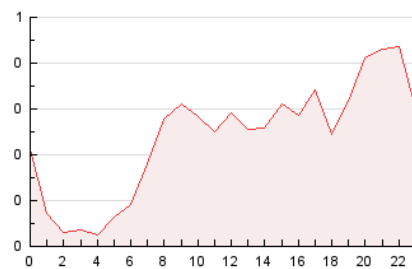

2. Por día del mes (Nacional e Internacional)

Día	N. únicos	Visitas	Páginas	Día	N. únicos	Visitas	Páginas	Día	N. únicos	Visitas	Páginas
1	100	110	165	11	83	99	173	21	103	114	272
2	108	132	238	12	82	98	199	22	80	94	178
3	71	85	199	13	93	110	203	23	109	139	233
4	68	86	160	14	147	176	325	24	115	131	219
5	106	124	239	15	95	107	173	25	56	58	112
6	115	143	307	16	144	159	280	26	65	74	140
7	149	163	269	17	107	125	217	27	77	83	150
8	87	104	172	18	90	109	177	28	103	126	208
9	77	83	130	19	89	107	228				
10	63	78	126	20	89	105	225				

3. Gráficas (Nacional e Internacional)

3.1 Por día de la semana (promedio)

N. únicos / Visitas (x 100)

Páginas (x 100)

3.2 Por franja horaria (promedio)

Visitas_ (x 1000)

Páginas (x 1000)

3.3 Por meses