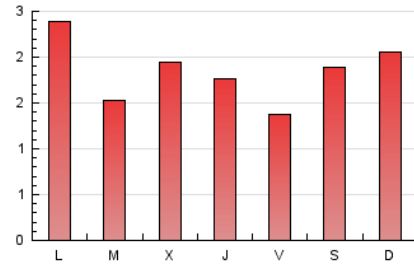

1. Cifras totales y promedios (Nacional)

MES - AÑO	NAVEGADORES UNICOS	VISITAS	PAGINAS
Febrero - 2022	1.534	2.708	5.172
PROMEDIO DIARIO	81	97	185
PROMEDIO LUNES-VIERNES	82	97	180
PROMEDIO SABADO-DOMINGO	79	95	197
PAGINAS / VISITAS	1,91		
DURACION MEDIA VISITAS	0:00:44		
DURACION MEDIA PAGINAS	0:00:48		

2. Por día del mes (Nacional)

Día	N. únicos	Visitas	Páginas	Día	N. únicos	Visitas	Páginas	Día	N. únicos	Visitas	Páginas
1	79	88	141	11	71	87	155	21	85	96	233
2	95	119	225	12	73	88	187	22	72	85	165
3	56	70	181	13	81	98	188	23	96	124	213
4	57	72	143	14	123	147	290	24	101	117	205
5	93	111	219	15	82	93	156	25	48	50	104
6	103	130	287	16	110	122	228	26	58	67	133
7	120	134	238	17	95	112	201	27	71	77	142
8	75	91	150	18	71	89	149	28	92	114	196
9	65	70	109	19	79	97	216				
10	54	69	116	20	75	91	202				

3. Gráficas (Nacional)

3.1 Por día de la semana (promedio)

N. únicos / Visitas (x 100)

Páginas (x 100)

3.2 Por franja horaria (promedio)

Visitas (x 1000)

Páginas (x 1000)

3.3 Por meses