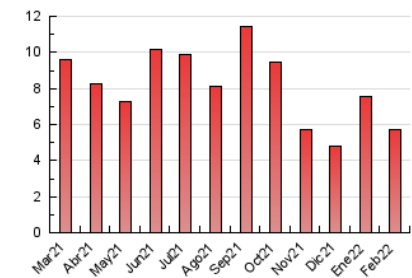

Páginas (x 1000)