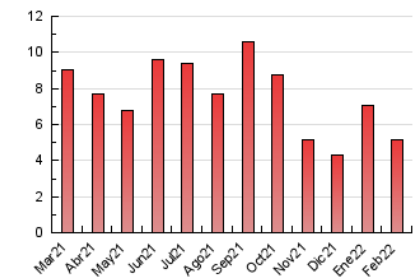

Páginas (x 1000)