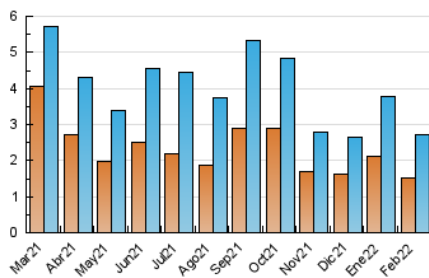

3.3 Por meses

N. únicos / Visitas (x 1000)