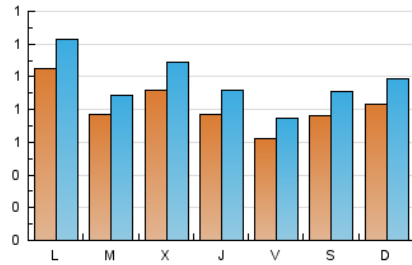

3. Gráficas (Nacional)

3.1 Por día de la semana (promedio)

N. únicos / Visitas (x 100)