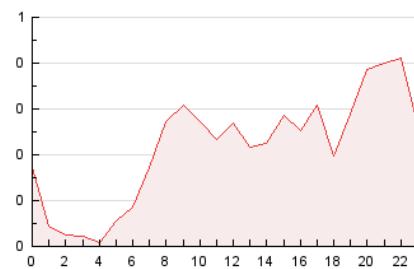

2. Por día del mes (Nacional)

Día	N. únicos	Visitas	Páginas	Día	N. únicos	Visitas	Páginas	Día	N. únicos	Visitas	Páginas
1	79	88	141	11	71	87	155	21	85	96	233
2	95	119	225	12	73	88	187	22	72	85	165
3	56	70	181	13	81	98	188	23	96	124	213
4	57	72	143	14	123	147	290	24	101	117	205
5	93	111	219	15	82	93	156	25	48	50	104
6	103	130	287	16	110	122	228	26	58	67	133
7	120	134	238	17	95	112	201	27	71	77	142
8	75	91	150	18	71	89	149	28	92	114	196
9	65	70	109	19	79	97	216				
10	54	69	116	20	75	91	202				

3. Gráficas (Nacional)

3.1 Por día de la semana (promedio)

N. únicos / Visitas (x 100)

Páginas (x 100)

3.2 Por franja horaria (promedio)

Visitas (x 1000)

Páginas (x 1000)

3.3 Por meses