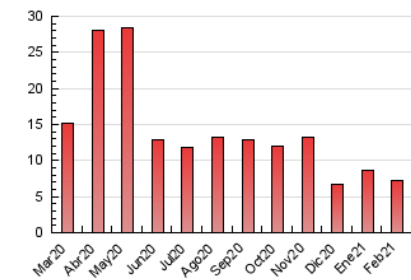

Páginas (x 1000)