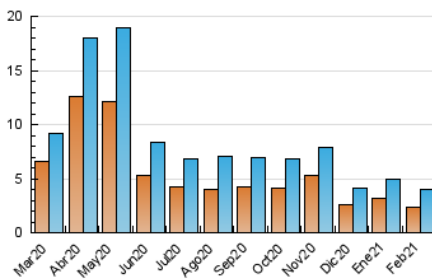

3.3 Por meses

N. únicos / Visitas (x 1000)