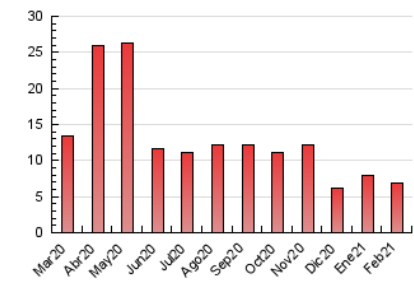

Páginas (x 1000)