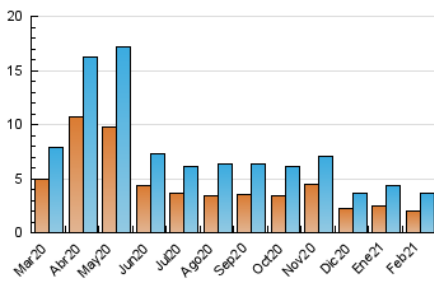

1. Cifras totales y promedios (Nacional)

MES - AÑO	NAVEGADORES UNICOS	VISITAS	PAGINAS
Febrero - 2021	2.007	3.597	6.809
PROMEDIO DIARIO	109	128	243
PROMEDIO LUNES-VIERNES	110	129	241
PROMEDIO SABADO-DOMINGO	107	128	248
PAGINAS / VISITAS	1,89		
DURACION MEDIA VISITAS	0:00:46		
DURACION MEDIA PAGINAS	0:00:51		

2. Por día del mes (Nacional)

Día	N. únicos	Visitas	Páginas	Día	N. únicos	Visitas	Páginas	Día	N. únicos	Visitas	Páginas
1	130	146	263	11	100	122	223	21	90	115	232
2	110	122	231	12	96	114	253	22	165	187	362
3	119	137	216	13	134	150	271	23	178	200	320
4	121	152	261	14	82	90	158	24	147	170	331
5	93	123	296	15	114	130	209	25	140	166	379
6	118	149	316	16	107	130	206	26	89	109	228
7	126	151	317	17	81	90	141	27	99	126	231
8	91	99	168	18	73	85	182	28	107	129	259
9	70	82	155	19	84	98	206				
10	98	114	194	20	98	111	201				

3. Gráficas (Nacional)

3.1 Por día de la semana (promedio)

N. únicos / Visitas (x 100)

Páginas (x 100)

3.2 Por franja horaria (promedio)

Visitas (x 1000)

Páginas (x 1000)

3.3 Por meses

N. únicos / Visitas (x 1000)

Páginas (x 1000)

4. Observaciones

Este Medio Electrónico de Comunicación ha sido medido por la herramienta Google Analytics de Google

5. Definiciones básicas (Para más información ver Normas Técnicas para el Control de los Medios Electrónicos de Comunicación)