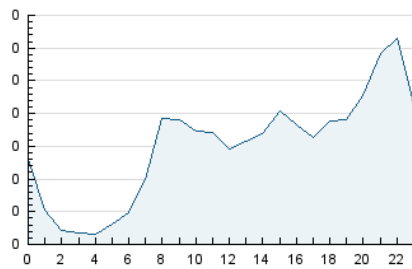

2. Por día del mes (Nacional)

Día	N. únicos	Visitas	Páginas	Día	N. únicos	Visitas	Páginas	Día	N. únicos	Visitas	Páginas
1	130	146	263	11	100	122	223	21	90	115	232
2	110	122	231	12	96	114	253	22	165	187	362
3	119	137	216	13	134	150	271	23	178	200	320
4	121	152	261	14	82	90	158	24	147	170	331
5	93	123	296	15	114	130	209	25	140	166	379
6	118	149	316	16	107	130	206	26	89	109	228
7	126	151	317	17	81	90	141	27	99	126	231
8	91	99	168	18	73	85	182	28	107	129	259
9	70	82	155	19	84	98	206				
10	98	114	194	20	98	111	201				

3. Gráficas (Nacional)

3.1 Por día de la semana (promedio)

N. únicos / Visitas (x 100)

Páginas (x 100)

3.2 Por franja horaria (promedio)

Visitas (x 1000)

Páginas (x 1000)

3.3 Por meses