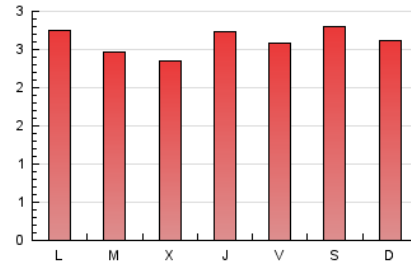

1. Cifras totales y promedios (Nacional e Internacional)

MES - AÑO	NAVEGADORES UNICOS	VISITAS	PAGINAS
Febrero - 2021	2.403	3.970	7.312
PROMEDIO DIARIO	122	142	261
PROMEDIO LUNES-VIERNES	122	141	257
PROMEDIO SABADO-DOMINGO	121	143	271
PAGINAS / VISITAS	1,84		
DURACION MEDIA VISITAS	0:00:45		
DURACION MEDIA PAGINAS	0:00:52		

2. Por día del mes (Nacional e Internacional)

Día	N. únicos	Visitas	Páginas	Día	N. únicos	Visitas	Páginas	Día	N. únicos	Visitas	Páginas
1	150	168	291	11	109	132	235	21	104	130	276
2	128	142	255	12	106	124	268	22	182	207	403
3	131	151	237	13	173	192	315	23	208	232	355
4	128	159	274	14	90	99	170	24	158	181	345
5	103	133	308	15	122	138	217	25	154	181	398
6	130	161	331	16	114	137	213	26	100	121	240
7	134	159	327	17	89	99	151	27	111	138	251
8	106	114	188	18	76	88	185	28	121	143	275
9	76	88	161	19	88	105	215				
10	107	124	206	20	107	124	222				

3. Gráficas (Nacional e Internacional)

3.1 Por día de la semana (promedio)

N. únicos / Visitas (x 100)

Páginas (x 100)

3.2 Por franja horaria (promedio)

Visitas (x 1000)

Páginas (x 1000)

3.3 Por meses