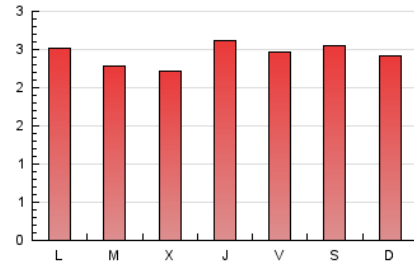

1. Cifras totales y promedios (Nacional)

MES - AÑO	NAVEGADORES UNICOS	VISITAS	PAGINAS
Febrero - 2021	2.007	3.597	6.809
PROMEDIO DIARIO	109	128	243
PROMEDIO LUNES-VIERNES	110	129	241
PROMEDIO SABADO-DOMINGO	107	128	248
PAGINAS / VISITAS	1,89		
DURACION MEDIA VISITAS	0:00:46		
DURACION MEDIA PAGINAS	0:00:51		

2. Por día del mes (Nacional)

Día	N. únicos	Visitas	Páginas	Día	N. únicos	Visitas	Páginas	Día	N. únicos	Visitas	Páginas
1	130	146	263	11	100	122	223	21	90	115	232
2	110	122	231	12	96	114	253	22	165	187	362
3	119	137	216	13	134	150	271	23	178	200	320
4	121	152	261	14	82	90	158	24	147	170	331
5	93	123	296	15	114	130	209	25	140	166	379
6	118	149	316	16	107	130	206	26	89	109	228
7	126	151	317	17	81	90	141	27	99	126	231
8	91	99	168	18	73	85	182	28	107	129	259
9	70	82	155	19	84	98	206				
10	98	114	194	20	98	111	201				

3. Gráficas (Nacional)

3.1 Por día de la semana (promedio)

N. únicos / Visitas (x 100)

Páginas (x 100)

3.2 Por franja horaria (promedio)

Visitas (x 1000)

Páginas (x 1000)

3.3 Por meses