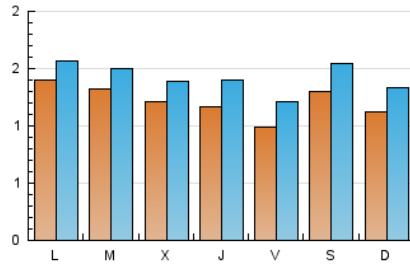

3. Gráficas (Nacional e Internacional)

3.1 Por día de la semana (promedio)

N. únicos / Visitas (x 100)