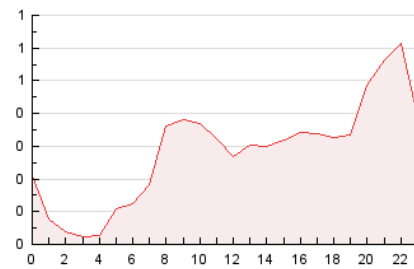

2. Por día del mes (Nacional)

Día	N. únicos	Visitas	Páginas	Día	N. únicos	Visitas	Páginas	Día	N. únicos	Visitas	Páginas
1	130	146	263	11	100	122	223	21	90	115	232
2	110	122	231	12	96	114	253	22	165	187	362
3	119	137	216	13	134	150	271	23	178	200	320
4	121	152	261	14	82	90	158	24	147	170	331
5	93	123	296	15	114	130	209	25	140	166	379
6	118	149	316	16	107	130	206	26	89	109	228
7	126	151	317	17	81	90	141	27	99	126	231
8	91	99	168	18	73	85	182	28	107	129	259
9	70	82	155	19	84	98	206				
10	98	114	194	20	98	111	201				

3. Gráficas (Nacional)

3.1 Por día de la semana (promedio)

N. únicos / Visitas (x 100)

Páginas (x 100)

3.2 Por franja horaria (promedio)

Visitas (x 1000)

Páginas (x 1000)

3.3 Por meses