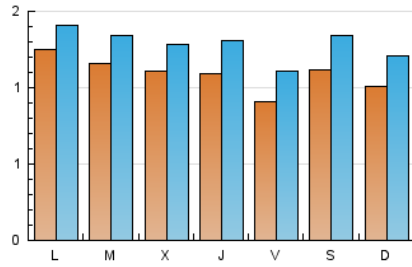

3. Gráficas (Nacional)

3.1 Por día de la semana (promedio)

N. únicos / Visitas (x 100)