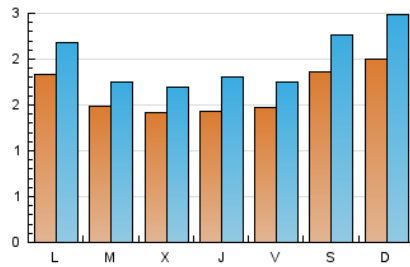

3. Gráficas (Nacional)

3.1 Por día de la semana (promedio)

N. únicos / Visitas (x 100)