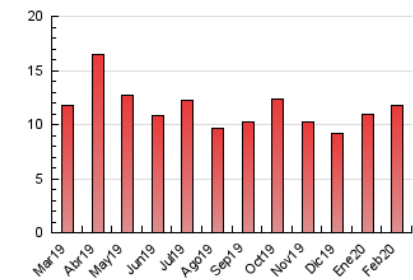

Páginas (x 1000)