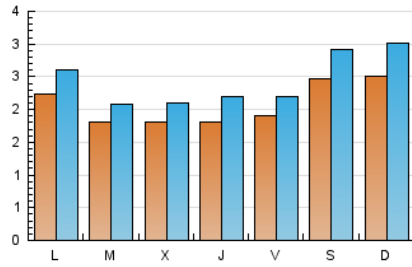

3. Gráficas (Nacional e Internacional)

3.1 Por día de la semana (promedio)

N. únicos / Visitas (x 100)