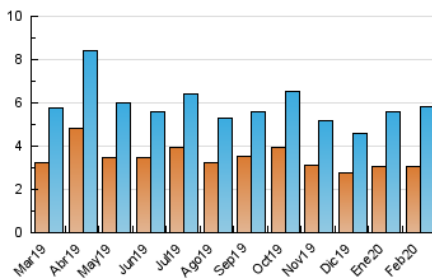

3.3 Por meses

N. únicos / Visitas (x 1000)