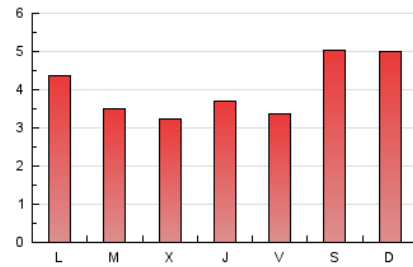

1. Cifras totales y promedios (Nacional)

MES - AÑO	NAVEGADORES UNICOS	VISITAS	PAGINAS
Febrero - 2020	3.041	5.797	11.771
PROMEDIO DIARIO	165	200	406
PROMEDIO LUNES-VIERNES	153	183	363
PROMEDIO SABADO-DOMINGO	192	236	502
PAGINAS / VISITAS	2,03		
DURACION MEDIA VISITAS	0:00:46		
DURACION MEDIA PAGINAS	0:00:45		

2. Por día del mes (Nacional)

Día	N. únicos	Visitas	Páginas	Día	N. únicos	Visitas	Páginas	Día	N. únicos	Visitas	Páginas
1	210	269	825	11	171	194	386	21	223	256	557
2	212	275	534	12	115	139	288	22	295	344	587
3	186	211	397	13	132	171	345	23	303	367	762
4	119	147	317	14	152	191	373	24	216	266	594
5	177	208	379	15	183	220	461	25	151	175	313
6	164	202	472	16	148	179	373	26	114	130	238
7	100	122	213	17	165	196	400	27	121	155	296
8	112	142	352	18	153	184	382	28	112	130	200
9	137	176	325	19	163	203	387	29	129	156	296
10	169	198	353	20	155	191	366				

3. Gráficas (Nacional)

3.1 Por día de la semana (promedio)

N. únicos / Visitas (x 100)

Páginas (x 100)

3.2 Por franja horaria (promedio)

Visitas (x 1000)

Páginas (x 1000)

3.3 Por meses