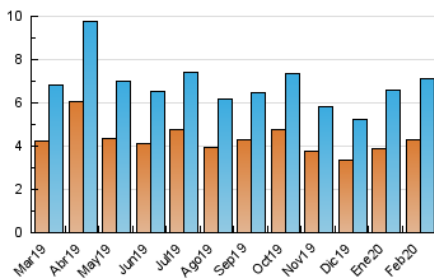

3.3 Por meses

N. únicos / Visitas (x 1000)