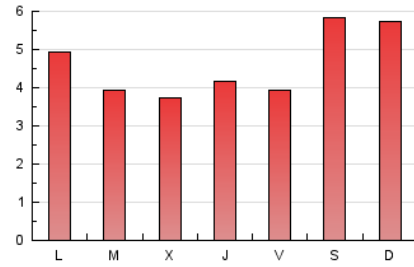

1. Cifras totales y promedios (Nacional e Internacional)

MES - AÑO	NAVEGADORES UNICOS	VISITAS	PAGINAS
Febrero - 2020	4.293	7.133	13.476
PROMEDIO DIARIO	209	246	465
PROMEDIO LUNES-VIERNES	191	224	414
PROMEDIO SABADO-DOMINGO	248	296	578
PAGINAS / VISITAS	1,89		
DURACION MEDIA VISITAS	0:00:39		
DURACION MEDIA PAGINAS	0:00:43		

2. Por día del mes (Nacional e Internacional)

Día	N. únicos	Visitas	Páginas	Día	N. únicos	Visitas	Páginas	Día	N. únicos	Visitas	Páginas
1	267	332	907	11	199	223	422	21	288	322	657
2	252	315	589	12	165	193	366	22	416	472	732
3	235	262	450	13	168	210	388	23	374	447	885
4	142	170	341	14	199	243	440	24	260	311	659
5	211	242	415	15	252	292	544	25	193	219	363
6	202	243	525	16	203	237	444	26	141	157	265
7	129	151	244	17	202	238	468	27	151	186	331
8	140	172	393	18	188	223	445	28	145	164	238
9	169	208	369	19	208	248	443	29	159	186	337
10	200	230	393	20	197	237	423				

3. Gráficas (Nacional e Internacional)

3.1 Por día de la semana (promedio)

N. únicos / Visitas (x 100)

Páginas (x 100)

3.2 Por franja horaria (promedio)

Visitas (x 1000)

Páginas (x 1000)

3.3 Por meses