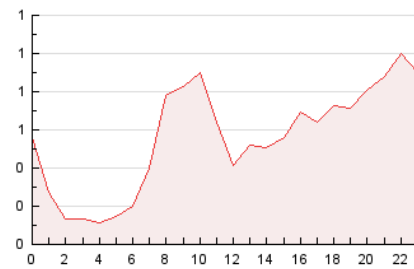

2. Por día del mes (Nacional e Internacional)

Día	N. únicos	Visitas	Páginas	Día	N. únicos	Visitas	Páginas	Día	N. únicos	Visitas	Páginas
1	267	332	907	11	199	223	422	21	288	322	657
2	252	315	589	12	165	193	366	22	416	472	732
3	235	262	450	13	168	210	388	23	374	447	885
4	142	170	341	14	199	243	440	24	260	311	659
5	211	242	415	15	252	292	544	25	193	219	363
6	202	243	525	16	203	237	444	26	141	157	265
7	129	151	244	17	202	238	468	27	151	186	331
8	140	172	393	18	188	223	445	28	145	164	238
9	169	208	369	19	208	248	443	29	159	186	337
10	200	230	393	20	197	237	423				

3. Gráficas (Nacional e Internacional)

3.1 Por día de la semana (promedio)

N. únicos / Visitas (x 100)

Páginas (x 100)

3.2 Por franja horaria (promedio)

Visitas (x 1000)

Páginas (x 1000)

3.3 Por meses