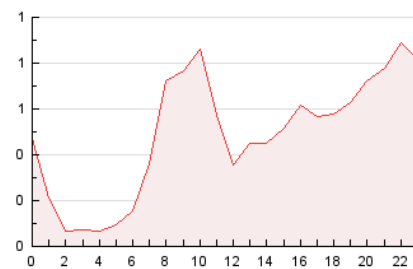

2. Por día del mes (Nacional)

Día	N. únicos	Visitas	Páginas	Día	N. únicos	Visitas	Páginas	Día	N. únicos	Visitas	Páginas
1	210	269	825	11	171	194	386	21	223	256	557
2	212	275	534	12	115	139	288	22	295	344	587
3	186	211	397	13	132	171	345	23	303	367	762
4	119	147	317	14	152	191	373	24	216	266	594
5	177	208	379	15	183	220	461	25	151	175	313
6	164	202	472	16	148	179	373	26	114	130	238
7	100	122	213	17	165	196	400	27	121	155	296
8	112	142	352	18	153	184	382	28	112	130	200
9	137	176	325	19	163	203	387	29	129	156	296
10	169	198	353	20	155	191	366				

3. Gráficas (Nacional)

3.1 Por día de la semana (promedio)

N. únicos / Visitas (x 100)

Páginas (x 100)

3.2 Por franja horaria (promedio)

Visitas (x 1000)

Páginas (x 1000)

3.3 Por meses