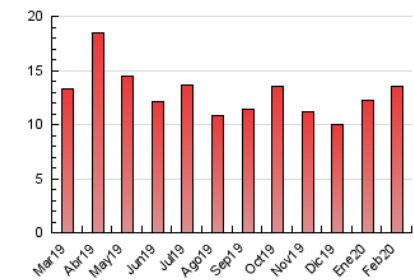

Páginas (x 1000)