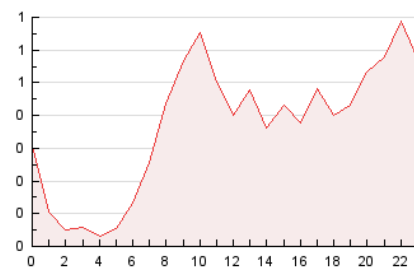

#### 2. Por día del mes (Nacional)

Día	N. únicos	Visitas	Páginas	Día	N. únicos	Visitas	Páginas	Día	N. únicos	Visitas	Páginas
1	138	168	331	11	125	162	387	21	100	115	204
2	213	250	513	12	127	151	280	22	103	131	236
3	182	218	565	13	119	142	263	23	123	154	311
4	212	249	457	14	120	149	259	24	123	154	336
5	144	175	310	15	137	190	379	25	117	139	265
6	183	228	427	16	138	171	375	26	121	145	281
7	139	156	266	17	128	157	305	27	75	84	174
8	150	175	368	18	128	155	324	28	81	91	171
9	105	145	284	19	99	111	205				
10	127	167	336	20	116	139	284				

#### 3.1 Por día de la semana (promedio)

N. únicos / Visitas (x 100)

Páginas (x 100)

#### 3.2 Por franja horaria (promedio)

Visitas (x 1000)

Páginas (x 1000)