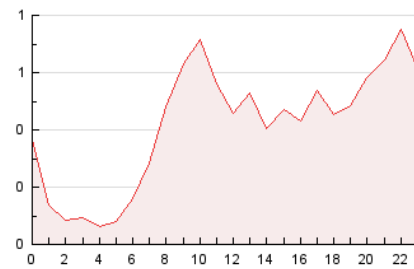

### 2. Por día del mes (Nacional e Internacional)

Día	N. únicos	Visitas	Páginas	Día	N. únicos	Visitas	Páginas	Día	N. únicos	Visitas	Páginas
1	173	203	370	11	150	187	413	21	127	145	240
2	241	278	550	12	157	184	331	22	125	154	260
3	224	268	640	13	159	184	312	23	149	181	346
4	264	304	528	14	141	171	292	24	153	184	378
5	174	206	346	15	173	231	426	25	153	176	319
6	229	275	479	16	164	201	415	26	140	166	306
7	174	197	319	17	167	197	352	27	88	98	189
8	188	217	417	18	162	192	370	28	102	112	206
9	131	172	317	19	113	125	219				
10	154	197	368	20	144	167	313				

### 3. Gráficas (Nacional e Internacional)

#### 3.1 Por día de la semana (promedio)

N. únicos / Visitas (x 100)

Páginas (x 100)

#### 3.2 Por franja horaria (promedio)

Visitas (x 1000)

Páginas (x 1000)