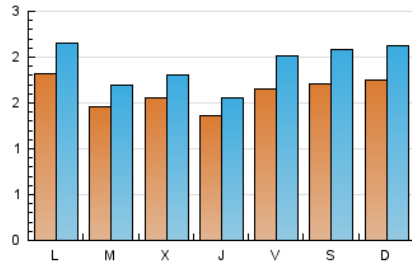

3. Gráficas (Nacional e Internacional)

3.1 Por día de la semana (promedio)

N. únicos / Visitas (x 100)