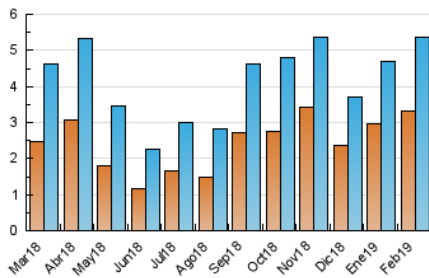

### 2. Por día del mes (Nacional e Internacional)

Día	N. únicos	Visitas	Páginas	Día	N. únicos	Visitas	Páginas	Día	N. únicos	Visitas	Páginas
1	173	203	370	11	150	187	413	21	127	145	240
2	241	278	550	12	157	184	331	22	125	154	260
3	224	268	640	13	159	184	312	23	149	181	346
4	264	304	528	14	141	171	292	24	153	184	378
5	174	206	346	15	173	231	426	25	153	176	319
6	229	275	479	16	164	201	415	26	140	166	306
7	174	197	319	17	167	197	352	27	88	98	189
8	188	217	417	18	162	192	370	28	102	112	206
9	131	172	317	19	113	125	219				
10	154	197	368	20	144	167	313				

#### 3.1 Por día de la semana (promedio)

N. únicos / Visitas (x 100)

Páginas (x 100)

#### 3.2 Por franja horaria (promedio)

Visitas (x 1000)

Páginas (x 1000)

#### 3.3 Por meses

N. únicos / Visitas (x 1000)

Páginas (x 1000)