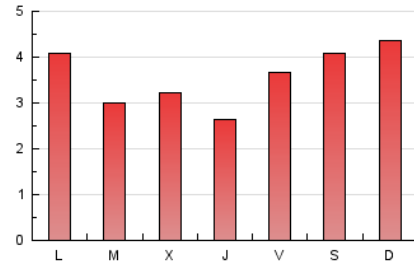

### 1. Cifras totales y promedios (Nacional e Internacional)

MES - AÑO	NAVEGADORES UNICOS	VISITAS	PAGINAS
Febrero - 2019	3.320	5.372	10.021
<b>PROMEDIO DIARIO</b>	<b>161</b>	<b>192</b>	<b>358</b>
<b>PROMEDIO LUNES-VIERNES</b>	<b>157</b>	<b>185</b>	<b>333</b>
<b>PROMEDIO SABADO-DOMINGO</b>	<b>173</b>	<b>210</b>	<b>421</b>
<b>PAGINAS / VISITAS</b>	<b>1,87</b>		
<b>DURACION MEDIA VISITAS</b>	<b>0:00:44</b>		
<b>DURACION MEDIA PAGINAS</b>	<b>0:00:49</b>		

### 2. Por día del mes (Nacional e Internacional)

Día	N. únicos	Visitas	Páginas	Día	N. únicos	Visitas	Páginas	Día	N. únicos	Visitas	Páginas
1	173	203	370	11	150	187	413	21	127	145	240
2	241	278	550	12	157	184	331	22	125	154	260
3	224	268	640	13	159	184	312	23	149	181	346
4	264	304	528	14	141	171	292	24	153	184	378
5	174	206	346	15	173	231	426	25	153	176	319
6	229	275	479	16	164	201	415	26	140	166	306
7	174	197	319	17	167	197	352	27	88	98	189
8	188	217	417	18	162	192	370	28	102	112	206
9	131	172	317	19	113	125	219				
10	154	197	368	20	144	167	313				

### 3. Gráficas (Nacional e Internacional)

#### 3.1 Por día de la semana (promedio)

N. únicos / Visitas (x 100)

Páginas (x 100)