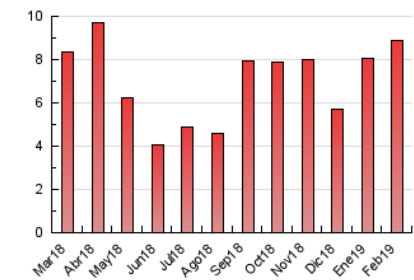

#### 2. Por día del mes (Nacional)

Día	N. únicos	Visitas	Páginas	Día	N. únicos	Visitas	Páginas	Día	N. únicos	Visitas	Páginas
1	138	168	331	11	125	162	387	21	100	115	204
2	213	250	513	12	127	151	280	22	103	131	236
3	182	218	565	13	119	142	263	23	123	154	311
4	212	249	457	14	120	149	259	24	123	154	336
5	144	175	310	15	137	190	379	25	117	139	265
6	183	228	427	16	138	171	375	26	121	145	281
7	139	156	266	17	128	157	305	27	75	84	174
8	150	175	368	18	128	155	324	28	81	91	171
9	105	145	284	19	99	111	205				
10	127	167	336	20	116	139	284				

#### 3.1 Por día de la semana (promedio)

N. únicos / Visitas (x 100)

Páginas (x 100)

#### 3.2 Por franja horaria (promedio)

Visitas (x 1000)

Páginas (x 1000)

#### 3.3 Por meses

N. únicos / Visitas (x 1000)

Páginas (x 1000)