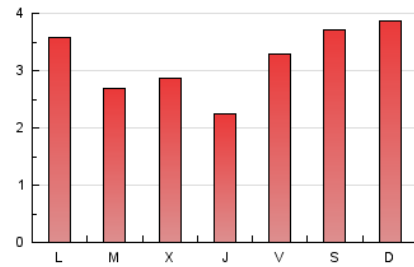

Páginas (x 100)