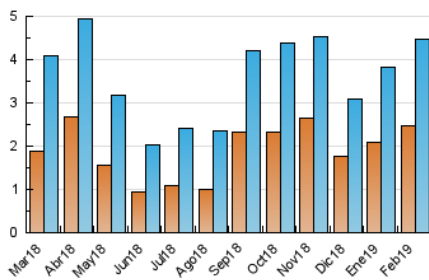

#### 2. Por día del mes (Nacional)

Día	N. únicos	Visitas	Páginas	Día	N. únicos	Visitas	Páginas	Día	N. únicos	Visitas	Páginas
1	138	168	331	11	125	162	387	21	100	115	204
2	213	250	513	12	127	151	280	22	103	131	236
3	182	218	565	13	119	142	263	23	123	154	311
4	212	249	457	14	120	149	259	24	123	154	336
5	144	175	310	15	137	190	379	25	117	139	265
6	183	228	427	16	138	171	375	26	121	145	281
7	139	156	266	17	128	157	305	27	75	84	174
8	150	175	368	18	128	155	324	28	81	91	171
9	105	145	284	19	99	111	205				
10	127	167	336	20	116	139	284				

#### 3.1 Por día de la semana (promedio)

N. únicos / Visitas (x 100)

Páginas (x 100)

#### 3.2 Por franja horaria (promedio)

Visitas (x 1000)

Páginas (x 1000)

#### 3.3 Por meses

N. únicos / Visitas (x 1000)

Páginas (x 1000)