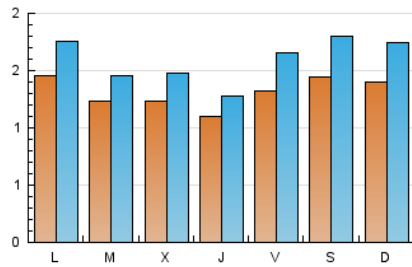

3. Gráficas (Nacional)

3.1 Por día de la semana (promedio)

N. únicos / Visitas (x 100)