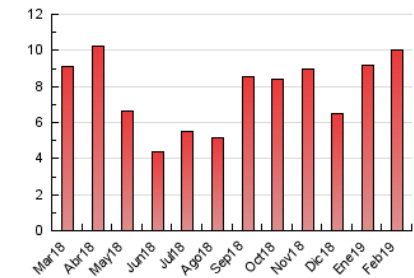

### 2. Por día del mes (Nacional e Internacional)

Día	N. únicos	Visitas	Páginas	Día	N. únicos	Visitas	Páginas	Día	N. únicos	Visitas	Páginas
1	173	203	370	11	150	187	413	21	127	145	240
2	241	278	550	12	157	184	331	22	125	154	260
3	224	268	640	13	159	184	312	23	149	181	346
4	264	304	528	14	141	171	292	24	153	184	378
5	174	206	346	15	173	231	426	25	153	176	319
6	229	275	479	16	164	201	415	26	140	166	306
7	174	197	319	17	167	197	352	27	88	98	189
8	188	217	417	18	162	192	370	28	102	112	206
9	131	172	317	19	113	125	219				
10	154	197	368	20	144	167	313				

#### 3.1 Por día de la semana (promedio)

N. únicos / Visitas (x 100)

Páginas (x 100)

#### 3.2 Por franja horaria (promedio)

Visitas (x 1000)

Páginas (x 1000)

#### 3.3 Por meses

N. únicos / Visitas (x 1000)

Páginas (x 1000)