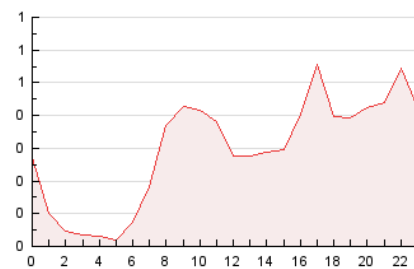

2. Por día del mes (Nacional)

Día	N. únicos	Visitas	Páginas	Día	N. únicos	Visitas	Páginas	Día	N. únicos	Visitas	Páginas
1	47	55	115	11	64	77	168	21	111	138	219
2	62	80	157	12	61	71	144	22	95	125	224
3	68	78	162	13	62	79	133	23	162	199	346
4	67	77	118	14	66	76	122	24	101	127	260
5	56	64	126	15	78	97	213	25	170	191	275
6	70	85	191	16	101	113	184	26	203	221	541
7	69	103	197	17	74	88	135	27	127	149	282
8	98	129	239	18	56	66	119	28	79	95	194
9	140	196	433	19	255	302	407	29	90	110	262
10	119	150	345	20	192	223	322	30	105	123	276
								31	66	73	158

3. Gráficas (Nacional)

3.1 Por día de la semana (promedio)

N. únicos / Visitas (x 100)

Páginas (x 100)

3.2 Por franja horaria (promedio)

Visitas__ (x 1000)

Páginas (x 1000)

3.3 Por meses