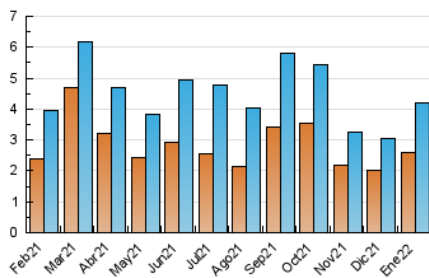

3.3 Por meses

N. únicos / Visitas (x 1000)