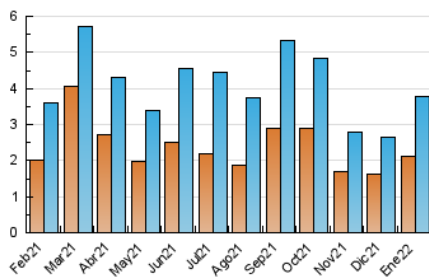

3.3 Por meses

N. únicos / Visitas (x 1000)