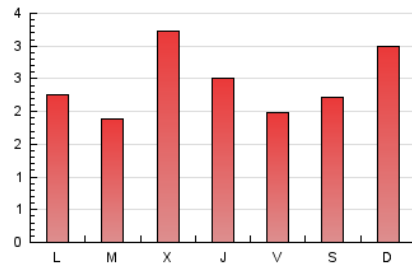

1. Cifras totales y promedios (Nacional e Internacional)

MES - AÑO	NAVEGADORES UNICOS	VISITAS	PAGINAS
Enero - 2022	2.598	4.201	7.566
PROMEDIO DIARIO	114	136	244
PROMEDIO LUNES-VIERNES	116	135	237
PROMEDIO SABADO-DOMINGO	110	136	260
PAGINAS / VISITAS	1,80		
DURACION MEDIA VISITAS	0:00:33		
DURACION MEDIA PAGINAS	0:00:41		

2. Por día del mes (Nacional e Internacional)

Día	N. únicos	Visitas	Páginas	Día	N. únicos	Visitas	Páginas	Día	N. únicos	Visitas	Páginas
1	52	60	122	11	79	92	183	21	140	167	248
2	66	84	163	12	66	76	149	22	106	136	236
3	73	83	168	13	71	88	142	23	191	229	382
4	83	94	144	14	74	84	131	24	112	139	277
5	83	91	153	15	88	107	223	25	188	209	293
6	78	93	199	16	118	131	205	26	220	238	559
7	75	111	207	17	85	100	147	27	151	173	314
8	106	137	247	18	66	76	131	28	95	111	211
9	153	210	448	19	274	323	432	29	103	123	278
10	132	163	359	20	215	246	347	30	121	139	295
								31	81	88	173

3. Gráficas (Nacional e Internacional)

3.1 Por día de la semana (promedio)

N. únicos / Visitas (x 100)

Páginas (x 100)

3.2 Por franja horaria (promedio)

Visitas__ (x 1000)

Páginas (x 1000)

3.3 Por meses