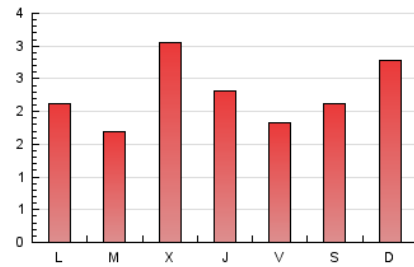

1. Cifras totales y promedios (Nacional)

MES - AÑO	NAVEGADORES UNICOS	VISITAS	PAGINAS
Enero - 2022	2.112	3.760	7.067
PROMEDIO DIARIO	100	121	228
PROMEDIO LUNES-VIERNES	102	121	220
PROMEDIO SABADO-DOMINGO	98	123	245
PAGINAS / VISITAS	1,88		
DURACION MEDIA VISITAS	0:00:37		
DURACION MEDIA PAGINAS	0:00:43		

2. Por día del mes (Nacional)

Día	N. únicos	Visitas	Páginas	Día	N. únicos	Visitas	Páginas	Día	N. únicos	Visitas	Páginas
1	47	55	115	11	64	77	168	21	111	138	219
2	62	80	157	12	61	71	144	22	95	125	224
3	68	78	162	13	62	79	133	23	162	199	346
4	67	77	118	14	66	76	122	24	101	127	260
5	56	64	126	15	78	97	213	25	170	191	275
6	70	85	191	16	101	113	184	26	203	221	541
7	69	103	197	17	74	88	135	27	127	149	282
8	98	129	239	18	56	66	119	28	79	95	194
9	140	196	433	19	255	302	407	29	90	110	262
10	119	150	345	20	192	223	322	30	105	123	276
								31	66	73	158

3. Gráficas (Nacional)

3.1 Por día de la semana (promedio)

N. únicos / Visitas (x 100)

Páginas (x 100)

3.2 Por franja horaria (promedio)

Visitas__ (x 1000)

Páginas (x 1000)

3.3 Por meses