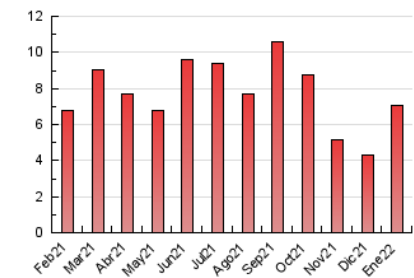

Páginas (x 1000)