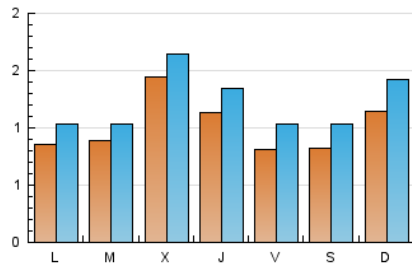

3. Gráficas (Nacional)

3.1 Por día de la semana (promedio)

N. únicos / Visitas (x 100)