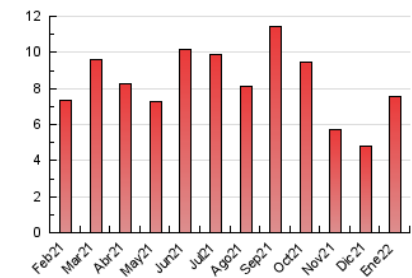

Páginas (x 1000)