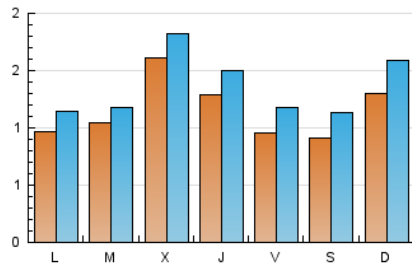

3. Gráficas (Nacional e Internacional)

3.1 Por día de la semana (promedio)

N. únicos / Visitas (x 100)