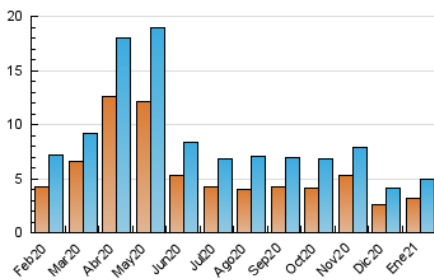

3.3 Por meses

N. únicos / Visitas (x 1000)