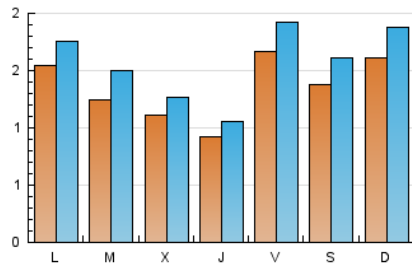

3. Gráficas (Nacional e Internacional)

3.1 Por día de la semana (promedio)

N. únicos / Visitas (x 100)