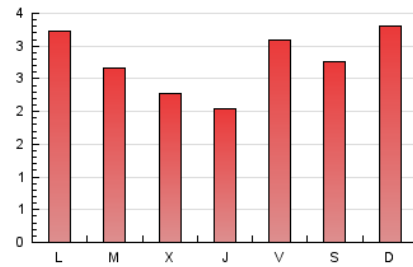

1. Cifras totales y promedios (Nacional e Internacional)

MES - AÑO	NAVEGADORES UNICOS	VISITAS	PAGINAS
Enero - 2021	3.125	4.944	8.681
PROMEDIO DIARIO	137	159	280
PROMEDIO LUNES-VIERNES	132	152	269
PROMEDIO SABADO-DOMINGO	150	175	304
PAGINAS / VISITAS	1,76		
DURACION MEDIA VISITAS	0:00:38		
DURACION MEDIA PAGINAS	0:00:51		

2. Por día del mes (Nacional e Internacional)

Día	N. únicos	Visitas	Páginas	Día	N. únicos	Visitas	Páginas	Día	N. únicos	Visitas	Páginas
1	208	227	316	11	126	143	282	21	92	107	214
2	120	129	179	12	114	126	233	22	133	158	250
3	192	206	331	13	119	136	232	23	122	136	255
4	161	180	267	14	99	113	224	24	169	194	347
5	119	141	247	15	131	157	287	25	190	215	407
6	118	131	262	16	177	205	355	26	125	162	293
7	90	103	165	17	130	156	284	27	96	117	198
8	136	150	291	18	144	165	334	28	87	102	215
9	108	127	228	19	140	172	295	29	225	269	408
10	126	154	275	20	109	122	221	30	165	209	366
								31	189	232	420

3. Gráficas (Nacional e Internacional)

3.1 Por día de la semana (promedio)

N. únicos / Visitas (x 100)

Páginas (x 100)

3.2 Por franja horaria (promedio)

Visitas (x 1000)

Páginas (x 1000)

3.3 Por meses