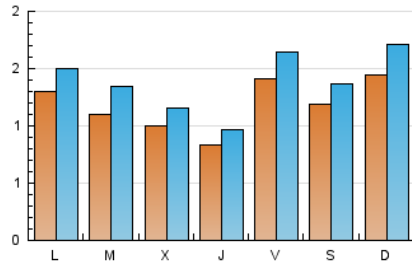

3. Gráficas (Nacional)

3.1 Por día de la semana (promedio)

N. únicos / Visitas (x 100)