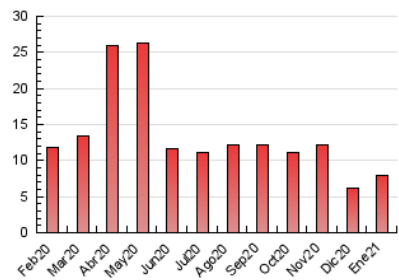

Páginas (x 1000)