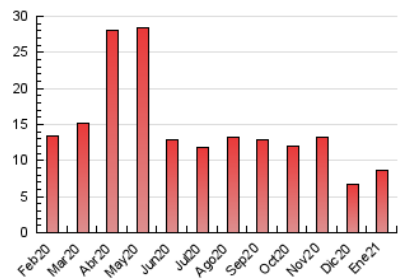

Páginas (x 1000)