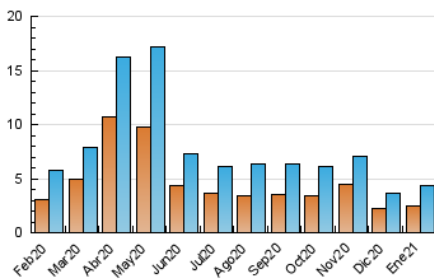

3.3 Por meses

N. únicos / Visitas (x 1000)