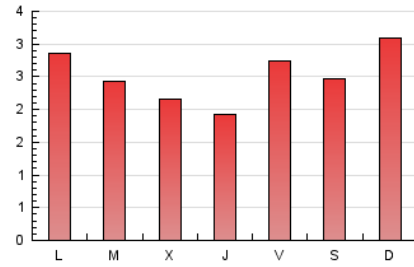

1. Cifras totales y promedios (Nacional)

MES - AÑO	NAVEGADORES UNICOS	VISITAS	PAGINAS
Enero - 2021	2.497	4.347	7.905
PROMEDIO DIARIO	120	140	255
PROMEDIO LUNES-VIERNES	114	134	244
PROMEDIO SABADO-DOMINGO	131	154	278
PAGINAS / VISITAS	1,82		
DURACION MEDIA VISITAS	0:00:42		
DURACION MEDIA PAGINAS	0:00:51		

2. Por día del mes (Nacional)

Día	N. únicos	Visitas	Páginas	Día	N. únicos	Visitas	Páginas	Día	N. únicos	Visitas	Páginas
1	190	206	288	11	106	123	256	21	82	97	201
2	106	114	161	12	99	110	210	22	123	148	237
3	161	174	293	13	101	116	208	23	104	117	234
4	133	151	233	14	88	102	209	24	158	183	335
5	103	123	225	15	103	129	254	25	168	191	376
6	110	123	253	16	155	178	317	26	110	146	263
7	83	96	157	17	114	139	258	27	91	111	189
8	122	136	276	18	114	133	278	28	79	94	205
9	97	115	214	19	127	159	275	29	167	201	319
10	112	139	260	20	99	112	211	30	131	163	309
								31	175	218	401

3. Gráficas (Nacional)

3.1 Por día de la semana (promedio)

N. únicos / Visitas (x 100)

Páginas (x 100)

3.2 Por franja horaria (promedio)

Visitas (x 1000)

Páginas (x 1000)

3.3 Por meses