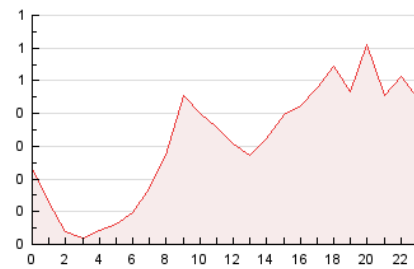

2. Por día del mes (Nacional)

Día	N. únicos	Visitas	Páginas	Día	N. únicos	Visitas	Páginas	Día	N. únicos	Visitas	Páginas
1	190	206	288	11	106	123	256	21	82	97	201
2	106	114	161	12	99	110	210	22	123	148	237
3	161	174	293	13	101	116	208	23	104	117	234
4	133	151	233	14	88	102	209	24	158	183	335
5	103	123	225	15	103	129	254	25	168	191	376
6	110	123	253	16	155	178	317	26	110	146	263
7	83	96	157	17	114	139	258	27	91	111	189
8	122	136	276	18	114	133	278	28	79	94	205
9	97	115	214	19	127	159	275	29	167	201	319
10	112	139	260	20	99	112	211	30	131	163	309
								31	175	218	401

3. Gráficas (Nacional)

3.1 Por día de la semana (promedio)

N. únicos / Visitas (x 100)

Páginas (x 100)

3.2 Por franja horaria (promedio)

Visitas (x 1000)

Páginas (x 1000)

3.3 Por meses