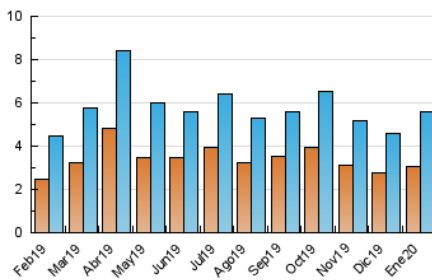

3.3 Por meses

N. únicos / Visitas (x 1000)