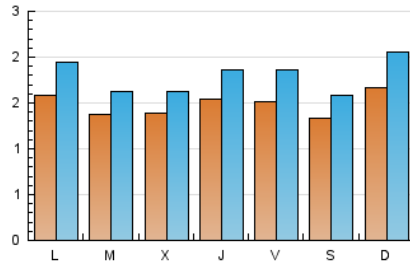

3. Gráficas (Nacional)

3.1 Por día de la semana (promedio)

N. únicos / Visitas (x 100)