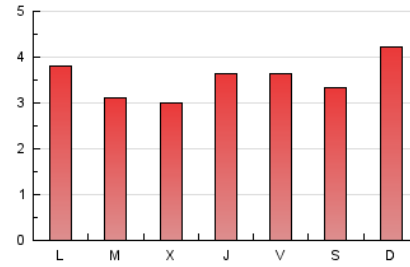

1. Cifras totales y promedios (Nacional)

MES - AÑO	NAVEGADORES UNICOS	VISITAS	PAGINAS
Enero - 2020	3.038	5.566	10.915
PROMEDIO DIARIO	149	180	352
PROMEDIO LUNES-VIERNES	148	178	343
PROMEDIO SABADO-DOMINGO	150	183	378
PAGINAS / VISITAS	1,96		
DURACION MEDIA VISITAS	0:00:40		
DURACION MEDIA PAGINAS	0:00:41		

2. Por día del mes (Nacional)

Día	N. únicos	Visitas	Páginas	Día	N. únicos	Visitas	Páginas	Día	N. únicos	Visitas	Páginas
1	140	157	325	11	104	114	207	21	160	189	402
2	158	179	332	12	115	133	262	22	166	211	346
3	148	176	341	13	125	151	266	23	141	179	392
4	104	119	250	14	111	126	239	24	151	189	406
5	118	132	238	15	162	187	336	25	164	202	442
6	131	163	368	16	134	160	337	26	220	293	556
7	111	133	249	17	142	183	425	27	224	279	468
8	99	116	201	18	164	202	433	28	171	202	351
9	100	123	210	19	213	267	635	29	130	146	294
10	115	136	210	20	152	184	416	30	237	289	542
								31	202	246	436

3. Gráficas (Nacional)

3.1 Por día de la semana (promedio)

N. únicos / Visitas (x 100)

Páginas (x 100)

3.2 Por franja horaria (promedio)

Visitas (x 1000)

Páginas (x 1000)

3.3 Por meses