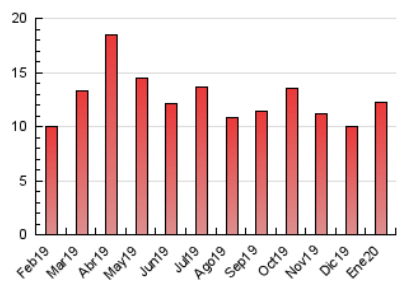

Páginas (x 1000)