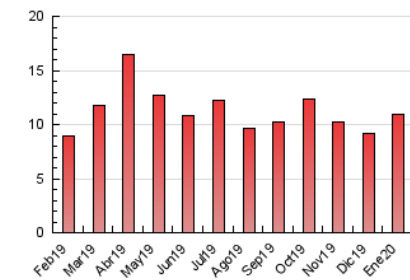

Páginas (x 1000)