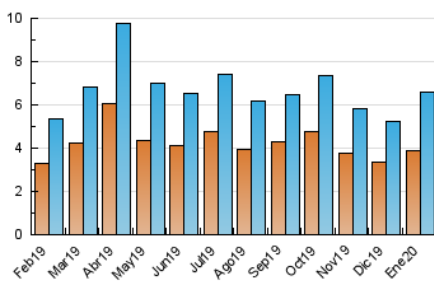

3.3 Por meses

N. únicos / Visitas (x 1000)