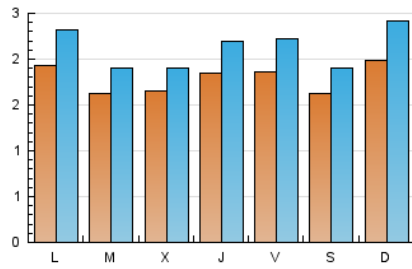

3. Gráficas (Nacional e Internacional)

3.1 Por día de la semana (promedio)

N. únicos / Visitas (x 100)