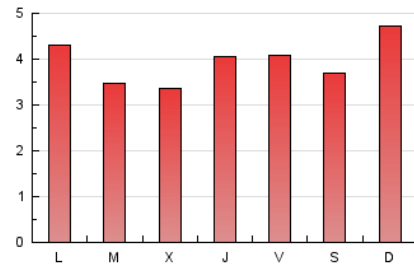

1. Cifras totales y promedios (Nacional e Internacional)

MES - AÑO	NAVEGADORES UNICOS	VISITAS	PAGINAS
Enero - 2020	3.898	6.570	12.224
PROMEDIO DIARIO	179	212	394
PROMEDIO LUNES-VIERNES	178	211	385
PROMEDIO SABADO-DOMINGO	181	216	421
PAGINAS / VISITAS	1,86		
DURACION MEDIA VISITAS	0:00:35		
DURACION MEDIA PAGINAS	0:00:41		

2. Por día del mes (Nacional e Internacional)

Día	N. únicos	Visitas	Páginas	Día	N. únicos	Visitas	Páginas	Día	N. únicos	Visitas	Páginas
1	156	173	352	11	137	148	246	21	192	222	435
2	183	207	363	12	141	161	294	22	193	241	389
3	171	199	368	13	160	190	335	23	174	214	435
4	117	133	266	14	136	155	271	24	192	233	466
5	131	147	261	15	202	227	388	25	201	242	491
6	153	189	398	16	165	193	381	26	269	347	630
7	123	147	279	17	166	209	454	27	265	320	514
8	122	140	231	18	195	236	475	28	201	236	401
9	126	150	253	19	254	312	705	29	150	168	317
10	143	168	254	20	192	227	477	30	279	334	594
								31	257	302	501

3. Gráficas (Nacional e Internacional)

3.1 Por día de la semana (promedio)

N. únicos / Visitas (x 100)

Páginas (x 100)

3.2 Por franja horaria (promedio)

Visitas (x 1000)

Páginas (x 1000)

3.3 Por meses