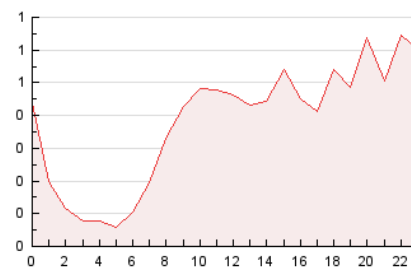

### 2. Por día del mes (Nacional e Internacional)

Día	N. únicos	Visitas	Páginas	Día	N. únicos	Visitas	Páginas	Día	N. únicos	Visitas	Páginas
1	101	117	222	11	109	125	272	21	181	201	382
2	116	134	241	12	87	98	202	22	134	155	273
3	160	202	340	13	81	93	222	23	113	133	258
4	130	160	283	14	128	152	268	24	90	103	199
5	125	157	337	15	112	129	235	25	144	168	318
6	121	142	288	16	95	111	230	26	213	244	478
7	122	147	335	17	106	123	238	27	156	188	395
8	102	119	253	18	141	171	398	28	164	192	383
9	118	136	248	19	161	197	412	29	115	142	249
10	105	129	250	20	113	129	290	30	181	223	375
								31	128	162	274

### 3. Gráficas (Nacional e Internacional)

#### 3.1 Por día de la semana (promedio)

N. únicos / Visitas (x 100)

Páginas (x 100)

#### 3.2 Por franja horaria (promedio)

Visitas (x 1000)

Páginas (x 1000)