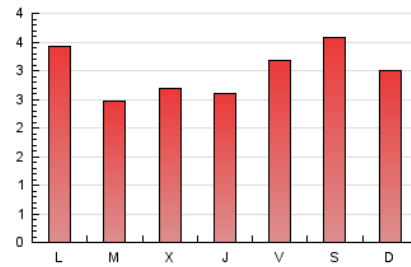

### 1. Cifras totales y promedios (Nacional e Internacional)

MES - AÑO	NAVEGADORES UNICOS	VISITAS	PAGINAS
Enero - 2019	2.949	4.682	9.148
<b>PROMEDIO DIARIO</b>	<b>127</b>	<b>151</b>	<b>295</b>
<b>PROMEDIO LUNES-VIERNES</b>	<b>126</b>	<b>149</b>	<b>284</b>
<b>PROMEDIO SABADO-DOMINGO</b>	<b>132</b>	<b>156</b>	<b>328</b>
<b>PAGINAS / VISITAS</b>	<b>1,95</b>		
<b>DURACION MEDIA VISITAS</b>	<b>0:00:47</b>		
<b>DURACION MEDIA PAGINAS</b>	<b>0:00:49</b>		

### 2. Por día del mes (Nacional e Internacional)

Día	N. únicos	Visitas	Páginas	Día	N. únicos	Visitas	Páginas	Día	N. únicos	Visitas	Páginas
1	101	117	222	11	109	125	272	21	181	201	382
2	116	134	241	12	87	98	202	22	134	155	273
3	160	202	340	13	81	93	222	23	113	133	258
4	130	160	283	14	128	152	268	24	90	103	199
5	125	157	337	15	112	129	235	25	144	168	318
6	121	142	288	16	95	111	230	26	213	244	478
7	122	147	335	17	106	123	238	27	156	188	395
8	102	119	253	18	141	171	398	28	164	192	383
9	118	136	248	19	161	197	412	29	115	142	249
10	105	129	250	20	113	129	290	30	181	223	375
								31	128	162	274

### 3. Gráficas (Nacional e Internacional)

#### 3.1 Por día de la semana (promedio)

N. únicos / Visitas (x 100)

Páginas (x 100)