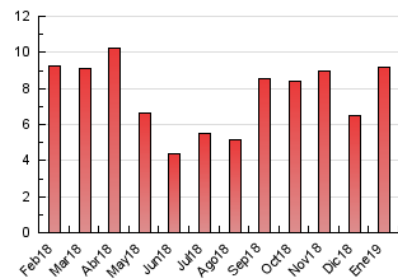

### 2. Por día del mes (Nacional e Internacional)

Día	N. únicos	Visitas	Páginas	Día	N. únicos	Visitas	Páginas	Día	N. únicos	Visitas	Páginas
1	101	117	222	11	109	125	272	21	181	201	382
2	116	134	241	12	87	98	202	22	134	155	273
3	160	202	340	13	81	93	222	23	113	133	258
4	130	160	283	14	128	152	268	24	90	103	199
5	125	157	337	15	112	129	235	25	144	168	318
6	121	142	288	16	95	111	230	26	213	244	478
7	122	147	335	17	106	123	238	27	156	188	395
8	102	119	253	18	141	171	398	28	164	192	383
9	118	136	248	19	161	197	412	29	115	142	249
10	105	129	250	20	113	129	290	30	181	223	375
								31	128	162	274

#### 3.1 Por día de la semana (promedio)

N. únicos / Visitas (x 100)

Páginas (x 100)

#### 3.2 Por franja horaria (promedio)

Visitas (x 1000)

Páginas (x 1000)

#### 3.3 Por meses

N. únicos / Visitas (x 1000)

Páginas (x 1000)