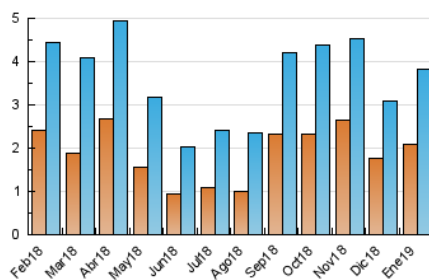

#### 2. Por día del mes (Nacional)

Día	N. únicos	Visitas	Páginas	Día	N. únicos	Visitas	Páginas	Día	N. únicos	Visitas	Páginas
1	84	100	204	11	84	100	239	21	142	161	338
2	101	118	225	12	71	80	184	22	91	107	214
3	129	171	303	13	62	74	197	23	87	107	229
4	108	138	259	14	87	108	219	24	61	71	146
5	115	147	324	15	81	98	189	25	105	126	273
6	103	124	266	16	80	95	205	26	158	182	397
7	113	138	326	17	88	105	215	27	121	150	350
8	81	98	228	18	112	141	356	28	115	139	303
9	98	116	223	19	132	168	379	29	92	114	215
10	88	112	230	20	88	104	257	30	149	187	336
								31	110	143	252

#### 3.1 Por día de la semana (promedio)

N. únicos / Visitas (x 100)

Páginas (x 100)

#### 3.2 Por franja horaria (promedio)

Visitas (x 1000)

Páginas (x 1000)

#### 3.3 Por meses

N. únicos / Visitas (x 1000)

Páginas (x 1000)