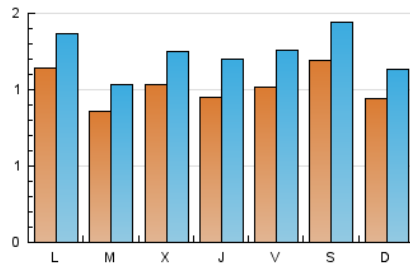

3. Gráficas (Nacional)

3.1 Por día de la semana (promedio)

N. únicos / Visitas (x 100)