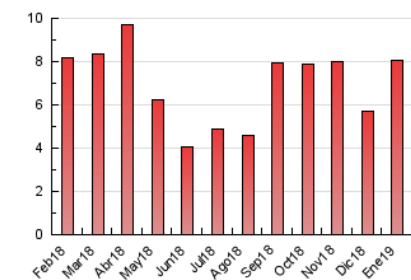

#### 2. Por día del mes (Nacional)

Día	N. únicos	Visitas	Páginas	Día	N. únicos	Visitas	Páginas	Día	N. únicos	Visitas	Páginas
1	84	100	204	11	84	100	239	21	142	161	338
2	101	118	225	12	71	80	184	22	91	107	214
3	129	171	303	13	62	74	197	23	87	107	229
4	108	138	259	14	87	108	219	24	61	71	146
5	115	147	324	15	81	98	189	25	105	126	273
6	103	124	266	16	80	95	205	26	158	182	397
7	113	138	326	17	88	105	215	27	121	150	350
8	81	98	228	18	112	141	356	28	115	139	303
9	98	116	223	19	132	168	379	29	92	114	215
10	88	112	230	20	88	104	257	30	149	187	336
								31	110	143	252

#### 3.1 Por día de la semana (promedio)

N. únicos / Visitas (x 100)

Páginas (x 100)

#### 3.2 Por franja horaria (promedio)

Visitas (x 1000)

Páginas (x 1000)

#### 3.3 Por meses

N. únicos / Visitas (x 1000)

Páginas (x 1000)