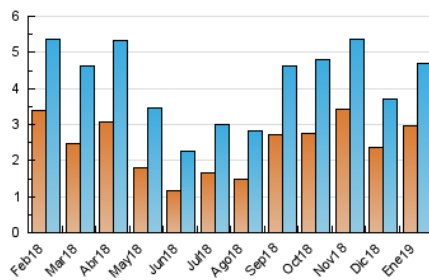

### 2. Por día del mes (Nacional e Internacional)

Día	N. únicos	Visitas	Páginas	Día	N. únicos	Visitas	Páginas	Día	N. únicos	Visitas	Páginas
1	101	117	222	11	109	125	272	21	181	201	382
2	116	134	241	12	87	98	202	22	134	155	273
3	160	202	340	13	81	93	222	23	113	133	258
4	130	160	283	14	128	152	268	24	90	103	199
5	125	157	337	15	112	129	235	25	144	168	318
6	121	142	288	16	95	111	230	26	213	244	478
7	122	147	335	17	106	123	238	27	156	188	395
8	102	119	253	18	141	171	398	28	164	192	383
9	118	136	248	19	161	197	412	29	115	142	249
10	105	129	250	20	113	129	290	30	181	223	375
								31	128	162	274

#### 3.1 Por día de la semana (promedio)

N. únicos / Visitas (x 100)

Páginas (x 100)

#### 3.2 Por franja horaria (promedio)

Visitas (x 1000)

Páginas (x 1000)

#### 3.3 Por meses

N. únicos / Visitas (x 1000)

Páginas (x 1000)