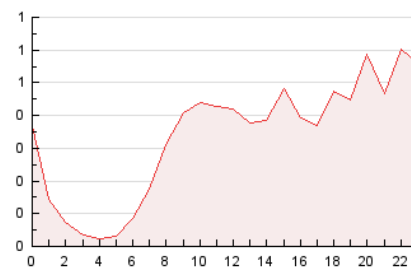

#### 2. Por día del mes (Nacional)

Día	N. únicos	Visitas	Páginas	Día	N. únicos	Visitas	Páginas	Día	N. únicos	Visitas	Páginas
1	84	100	204	11	84	100	239	21	142	161	338
2	101	118	225	12	71	80	184	22	91	107	214
3	129	171	303	13	62	74	197	23	87	107	229
4	108	138	259	14	87	108	219	24	61	71	146
5	115	147	324	15	81	98	189	25	105	126	273
6	103	124	266	16	80	95	205	26	158	182	397
7	113	138	326	17	88	105	215	27	121	150	350
8	81	98	228	18	112	141	356	28	115	139	303
9	98	116	223	19	132	168	379	29	92	114	215
10	88	112	230	20	88	104	257	30	149	187	336
								31	110	143	252

#### 3.1 Por día de la semana (promedio)

N. únicos / Visitas (x 100)

Páginas (x 100)

#### 3.2 Por franja horaria (promedio)

Visitas (x 1000)

Páginas (x 1000)

#### 3.3 Por meses

N. únicos / Visitas (x 1000)

Páginas (x 1000)