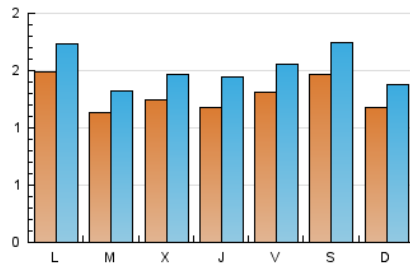

3. Gráficas (Nacional e Internacional)

3.1 Por día de la semana (promedio)

N. únicos / Visitas (x 100)