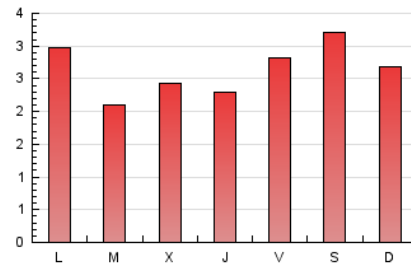

Páginas (x 100)