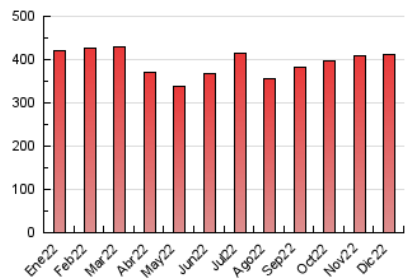

Páginas (x 1000)