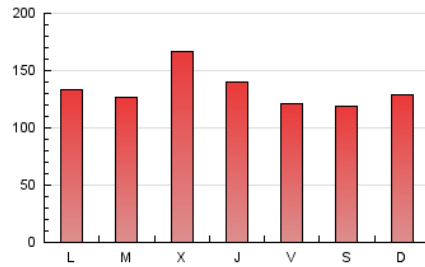

1. Cifras totales y promedios (Nacional)

| MES - AÑO | NAVEGADORES UNICOS | VISITAS | PAGINAS |
|--------------------------------|--------------------|--------------|---------------|
| Diciembre - 2022 | 208.082 | 290.731 | 412.526 |
| PROMEDIO DIARIO | 8.246 | 9.378 | 13.307 |
| PROMEDIO LUNES-VIERNES | 8.562 | 9.746 | 13.716 |
| PROMEDIO SABADO-DOMINGO | 7.472 | 8.480 | 12.308 |
| PAGINAS / VISITAS | 1,42 | | |
| DURACION MEDIA VISITAS | 0:00:21 | | |
| DURACION MEDIA PAGINAS | 0:00:51 | | |

2. Por día del mes (Nacional)

| Día | N. únicos | Visitas | Páginas | Día | N. únicos | Visitas | Páginas | Día | N. únicos | Visitas | Páginas |
|-----|-----------|---------|---------|-----|-----------|---------|---------|-----|-----------|---------|---------|
| 1 | 6.185 | 7.170 | 10.554 | 11 | 7.334 | 8.393 | 12.269 | 21 | 9.923 | 11.156 | 16.173 |
| 2 | 7.704 | 8.826 | 12.664 | 12 | 7.369 | 8.541 | 12.481 | 22 | 8.092 | 9.202 | 12.952 |
| 3 | 9.030 | 10.095 | 14.408 | 13 | 7.595 | 8.690 | 12.750 | 23 | 6.968 | 8.036 | 11.181 |
| 4 | 7.498 | 8.588 | 13.222 | 14 | 8.037 | 9.387 | 13.805 | 24 | 5.201 | 6.040 | 8.835 |
| 5 | 6.960 | 8.101 | 11.918 | 15 | 8.101 | 9.283 | 13.435 | 25 | 5.733 | 6.627 | 9.514 |
| 6 | 6.898 | 7.959 | 11.485 | 16 | 8.642 | 9.692 | 13.195 | 26 | 7.294 | 8.376 | 11.988 |
| 7 | 10.033 | 11.229 | 14.779 | 17 | 9.796 | 10.905 | 15.504 | 27 | 6.877 | 8.036 | 11.777 |
| 8 | 11.743 | 13.046 | 17.266 | 18 | 10.304 | 11.480 | 16.577 | 28 | 15.552 | 17.058 | 21.993 |
| 9 | 8.150 | 9.284 | 13.076 | 19 | 10.818 | 12.103 | 17.018 | 29 | 9.698 | 11.093 | 15.754 |
| 10 | 6.988 | 7.962 | 11.521 | 20 | 9.201 | 10.588 | 14.810 | 30 | 6.524 | 7.559 | 10.702 |
| | | | | | | | | 31 | 5.368 | 6.226 | 8.920 |

3. Gráficas (Nacional)

3.1 Por día de la semana (promedio)

N. únicos / Visitas (x 100)

Páginas (x 100)

3.2 Por franja horaria (promedio)

Visitas__ (x 1000)

Páginas (x 1000)

3.3 Por meses