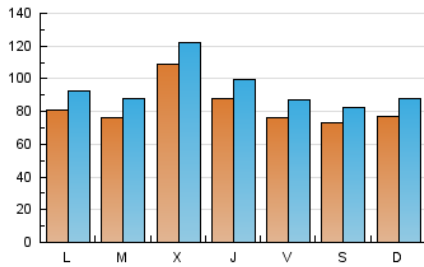

3. Gráficas (Nacional)

3.1 Por día de la semana (promedio)

N. únicos / Visitas (x 100)