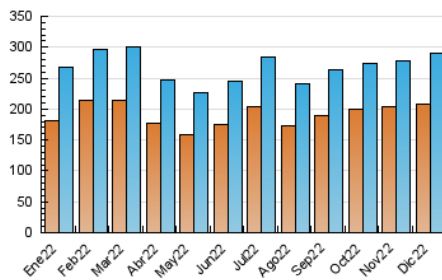

2. Por día del mes (Nacional)

| Día | N. únicos | Visitas | Páginas | Día | N. únicos | Visitas | Páginas | Día | N. únicos | Visitas | Páginas |
|-----|-----------|---------|---------|-----|-----------|---------|---------|-----|-----------|---------|---------|
| 1 | 6.185 | 7.170 | 10.554 | 11 | 7.334 | 8.393 | 12.269 | 21 | 9.923 | 11.156 | 16.173 |
| 2 | 7.704 | 8.826 | 12.664 | 12 | 7.369 | 8.541 | 12.481 | 22 | 8.092 | 9.202 | 12.952 |
| 3 | 9.030 | 10.095 | 14.408 | 13 | 7.595 | 8.690 | 12.750 | 23 | 6.968 | 8.036 | 11.181 |
| 4 | 7.498 | 8.588 | 13.222 | 14 | 8.037 | 9.387 | 13.805 | 24 | 5.201 | 6.040 | 8.835 |
| 5 | 6.960 | 8.101 | 11.918 | 15 | 8.101 | 9.283 | 13.435 | 25 | 5.733 | 6.627 | 9.514 |
| 6 | 6.898 | 7.959 | 11.485 | 16 | 8.642 | 9.692 | 13.195 | 26 | 7.294 | 8.376 | 11.988 |
| 7 | 10.033 | 11.229 | 14.779 | 17 | 9.796 | 10.905 | 15.504 | 27 | 6.877 | 8.036 | 11.777 |
| 8 | 11.743 | 13.046 | 17.266 | 18 | 10.304 | 11.480 | 16.577 | 28 | 15.552 | 17.058 | 21.993 |
| 9 | 8.150 | 9.284 | 13.076 | 19 | 10.818 | 12.103 | 17.018 | 29 | 9.698 | 11.093 | 15.754 |
| 10 | 6.988 | 7.962 | 11.521 | 20 | 9.201 | 10.588 | 14.810 | 30 | 6.524 | 7.559 | 10.702 |
| | | | | | | | | 31 | 5.368 | 6.226 | 8.920 |

3. Gráficas (Nacional)

3.1 Por día de la semana (promedio)

N. únicos / Visitas (x 100)

Páginas (x 100)

3.2 Por franja horaria (promedio)

Visitas__ (x 1000)

Páginas (x 1000)

3.3 Por meses

N. únicos / Visitas (x 1000)

Páginas (x 1000)

4. Observaciones

Este Medio Electrónico de Comunicación ha sido medido por la herramienta Google Analytics de Google (Universal Analytics)

5. Definiciones básicas (Para más información ver Normas Técnicas para el Control de los Medios Electrónicos de Comunicación)

Visita:

Una secuencia ininterrumpida de páginas servidas a un usuario válido. Si dicho usuario no realiza peticiones de páginas en un periodo de tiempo (5 min) la siguiente petición constituirá el inicio de una nueva visita.