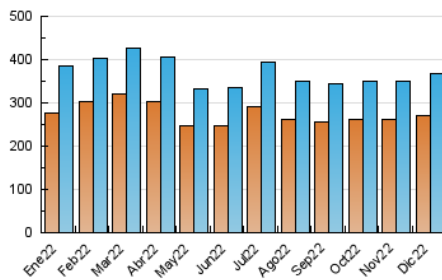

3.3 Por meses

N. únicos / Visitas (x 1000)