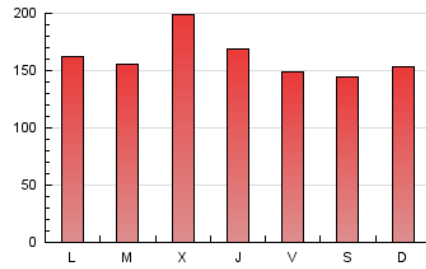

Páginas (x 100)