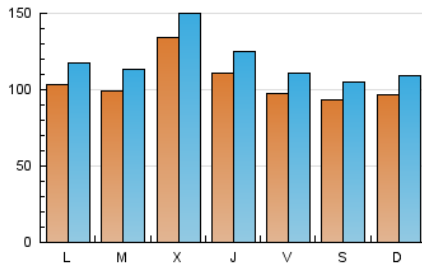

3. Gráficas (Nacional e Internacional)

3.1 Por día de la semana (promedio)

N. únicos / Visitas (x 100)