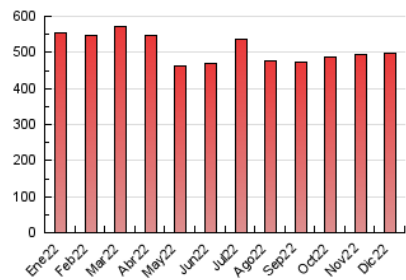

Páginas (x 1000)