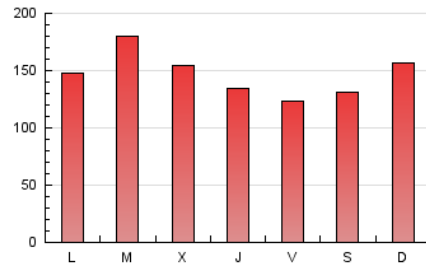

1. Cifras totales y promedios (Nacional)

MES - AÑO	NAVEGADORES UNICOS	VISITAS	PAGINAS
Diciembre - 2021	203.169	294.823	452.758
PROMEDIO DIARIO	8.138	9.510	14.605
PROMEDIO LUNES-VIERNES	8.200	9.618	14.676
PROMEDIO SABADO-DOMINGO	7.962	9.200	14.401
PAGINAS / VISITAS	1,54		
DURACION MEDIA VISITAS	0:00:26		
DURACION MEDIA PAGINAS	0:00:48		

2. Por día del mes (Nacional)

Día	N. únicos	Visitas	Páginas	Día	N. únicos	Visitas	Páginas	Día	N. únicos	Visitas	Páginas
1	8.459	9.858	15.547	11	7.359	8.474	14.272	21	9.757	12.104	19.321
2	9.266	10.590	15.779	12	14.106	15.594	23.431	22	7.471	9.240	15.027
3	7.321	8.503	13.421	13	9.689	11.013	16.841	23	6.226	7.558	12.049
4	7.159	8.330	13.116	14	8.025	9.299	14.663	24	5.246	6.297	9.770
5	7.118	8.246	12.566	15	9.990	11.353	16.748	25	6.275	7.609	11.939
6	7.600	8.698	13.606	16	8.408	9.706	14.588	26	6.871	8.092	12.253
7	8.824	10.036	14.852	17	7.568	9.001	13.629	27	8.007	9.761	14.971
8	7.938	9.112	14.384	18	7.031	8.250	13.198	28	14.405	16.663	23.352
9	7.200	8.392	12.564	19	7.778	9.007	14.433	29	8.721	10.470	15.572
10	7.512	8.733	13.026	20	7.406	8.818	13.793	30	6.880	8.254	12.431
								31	6.676	7.762	11.616

3. Gráficas (Nacional)

3.1 Por día de la semana (promedio)

N. únicos / Visitas (x 100)

Páginas (x 100)

3.2 Por franja horaria (promedio)

Visitas (x 1000)

Páginas (x 1000)

3.3 Por meses