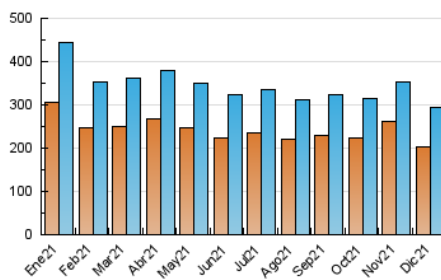

3.3 Por meses

N. únicos / Visitas (x 1000)