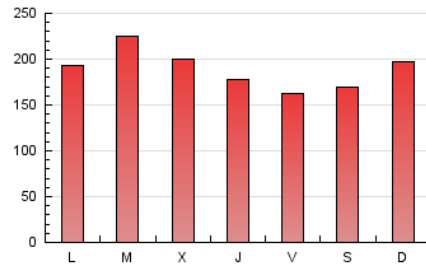

1. Cifras totales y promedios (Nacional e Internacional)

MES - AÑO	NAVEGADORES UNICOS	VISITAS	PAGINAS
Diciembre - 2021	295.973	410.624	584.187
PROMEDIO DIARIO	11.566	13.246	18.845
PROMEDIO LUNES-VIERNES	11.719	13.459	19.022
PROMEDIO SABADO-DOMINGO	11.125	12.635	18.336
PAGINAS / VISITAS	1,42		
DURACION MEDIA VISITAS	0:00:24		
DURACION MEDIA PAGINAS	0:00:50		

2. Por día del mes (Nacional e Internacional)

Día	N. únicos	Visitas	Páginas	Día	N. únicos	Visitas	Páginas	Día	N. únicos	Visitas	Páginas
1	12.692	14.484	20.682	11	10.366	11.752	18.132	21	13.105	15.760	23.392
2	13.210	14.918	20.769	12	17.387	19.155	27.458	22	10.706	12.752	19.057
3	10.979	12.469	17.911	13	13.172	14.836	21.256	23	9.296	10.913	15.806
4	10.541	11.974	17.380	14	11.508	13.067	18.918	24	7.909	9.190	13.016
5	10.499	11.908	16.690	15	13.426	15.084	20.959	25	8.728	10.286	14.938
6	11.305	12.740	18.193	16	11.618	13.176	18.448	26	10.673	12.212	16.775
7	12.527	14.031	19.372	17	10.784	12.539	17.692	27	12.018	14.168	20.033
8	11.338	12.833	18.573	18	9.951	11.446	17.124	28	18.601	21.246	28.555
9	10.627	12.138	16.805	19	10.857	12.344	18.193	29	12.683	14.816	20.476
10	10.805	12.352	17.075	20	10.712	12.412	17.908	30	10.622	12.327	17.026
								31	9.897	11.296	15.575

3. Gráficas (Nacional e Internacional)

3.1 Por día de la semana (promedio)

N. únicos / Visitas (x 100)

Páginas (x 100)

3.2 Por franja horaria (promedio)

Visitas_ (x 1000)

Páginas (x 1000)

3.3 Por meses