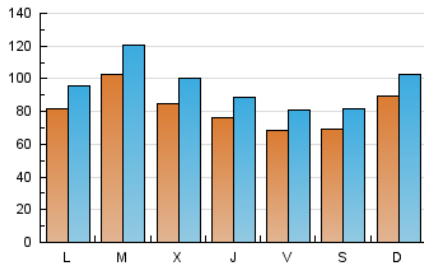

3. Gráficas (Nacional)

3.1 Por día de la semana (promedio)

N. únicos / Visitas (x 100)