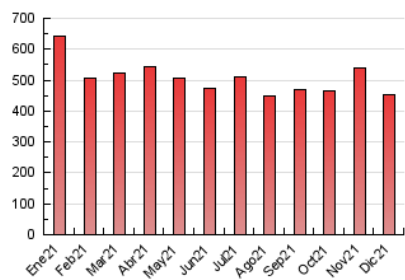

Páginas (x 1000)