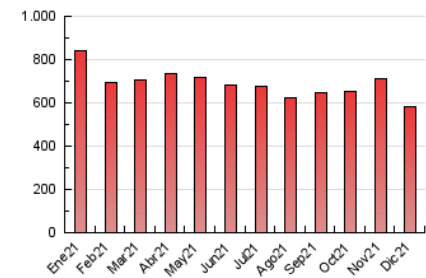

Páginas (x 1000)