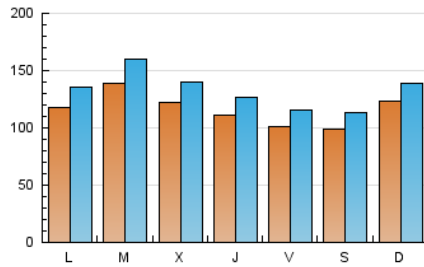

3. Gráficas (Nacional e Internacional)

3.1 Por día de la semana (promedio)

N. únicos / Visitas (x 100)