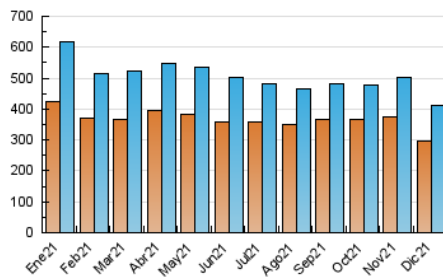

3.3 Por meses

N. únicos / Visitas (x 1000)