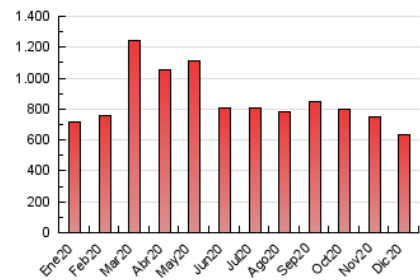

Páginas (x 1000)