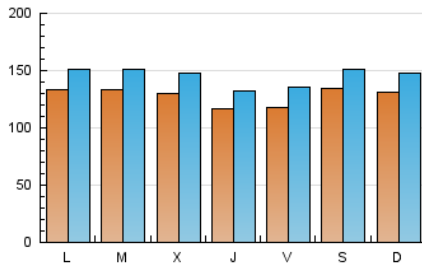

3. Gráficas (Nacional e Internacional)

3.1 Por día de la semana (promedio)

N. únicos / Visitas (x 100)