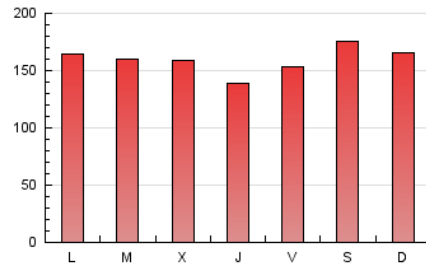

1. Cifras totales y promedios (Nacional)

MES - AÑO	NAVEGADORES UNICOS	VISITAS	PAGINAS
Diciembre - 2020	233.798	328.955	492.671
PROMEDIO DIARIO	9.207	10.611	15.893
PROMEDIO LUNES-VIERNES	8.985	10.408	15.489
PROMEDIO SABADO-DOMINGO	9.846	11.196	17.053
PAGINAS / VISITAS	1,50		
DURACION MEDIA VISITAS	0:00:26		
DURACION MEDIA PAGINAS	0:00:51		

2. Por día del mes (Nacional)

Día	N. únicos	Visitas	Páginas	Día	N. únicos	Visitas	Páginas	Día	N. únicos	Visitas	Páginas
1	9.281	10.670	16.683	11	8.944	10.339	15.447	21	9.641	11.152	16.350
2	8.936	10.416	16.130	12	10.527	11.849	17.004	22	9.404	10.944	15.594
3	8.239	9.633	14.726	13	8.764	9.947	14.530	23	10.096	11.651	16.866
4	7.916	9.336	14.981	14	9.441	10.995	16.347	24	7.683	8.931	12.948
5	8.319	9.496	14.798	15	8.599	9.927	14.598	25	8.302	9.662	14.225
6	9.052	10.344	16.038	16	8.994	10.414	16.536	26	9.127	10.558	15.309
7	8.694	10.033	15.156	17	8.428	9.835	14.642	27	8.943	10.323	15.000
8	8.482	9.943	14.968	18	9.267	10.868	16.719	28	10.742	12.445	17.981
9	7.544	8.785	12.781	19	12.389	13.918	23.004	29	11.289	12.784	18.343
10	7.954	9.176	14.117	20	11.646	13.133	20.741	30	10.741	12.141	16.859
								31	8.042	9.307	13.250

3. Gráficas (Nacional)

3.1 Por día de la semana (promedio)

N. únicos / Visitas (x 100)

Páginas (x 100)

3.2 Por franja horaria (promedio)

Visitas (x 1000)

Páginas (x 1000)

3.3 Por meses