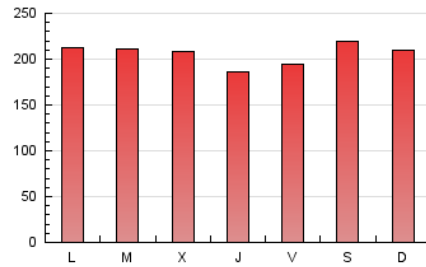

1. Cifras totales y promedios (Nacional e Internacional)

MES - AÑO	NAVEGADORES UNICOS	VISITAS	PAGINAS
Diciembre - 2020	339.904	449.361	637.301
PROMEDIO DIARIO	12.807	14.496	20.558
PROMEDIO LUNES-VIERNES	12.639	14.352	20.242
PROMEDIO SABADO-DOMINGO	13.288	14.907	21.468
PAGINAS / VISITAS	1,42		
DURACION MEDIA VISITAS	0:00:23		
DURACION MEDIA PAGINAS	0:00:56		

2. Por día del mes (Nacional e Internacional)

Día	N. únicos	Visitas	Páginas	Día	N. únicos	Visitas	Páginas	Día	N. únicos	Visitas	Páginas
1	14.218	15.977	23.270	11	12.381	14.058	19.733	21	12.975	14.708	20.446
2	13.942	15.858	23.373	12	13.782	15.325	21.055	22	12.949	14.758	19.955
3	13.113	14.942	21.723	13	12.136	13.573	18.807	23	13.440	15.236	21.043
4	11.497	13.234	20.052	14	13.081	14.918	21.358	24	10.636	12.091	16.709
5	11.538	12.997	19.265	15	12.025	13.605	19.166	25	10.971	12.552	17.621
6	12.448	14.046	20.335	16	12.313	13.989	20.738	26	13.034	14.758	20.180
7	12.167	13.804	19.568	17	11.750	13.406	18.831	27	13.037	14.713	20.150
8	12.042	13.789	19.576	18	12.358	14.202	20.546	28	15.048	17.113	23.642
9	11.184	12.720	17.415	19	15.506	17.282	27.201	29	15.458	17.324	23.532
10	11.431	12.928	18.576	20	14.822	16.564	24.752	30	14.331	15.993	21.273
								31	11.392	12.898	17.410

3. Gráficas (Nacional e Internacional)

3.1 Por día de la semana (promedio)

N. únicos / Visitas (x 100)

Páginas (x 100)

3.2 Por franja horaria (promedio)

Visitas (x 1000)

Páginas (x 1000)

3.3 Por meses