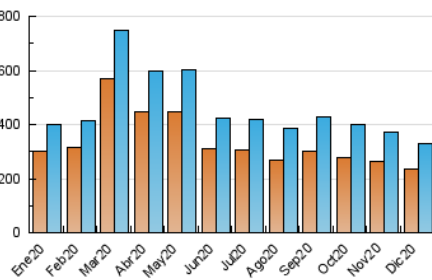

2. Por día del mes (Nacional)

Día	N. únicos	Visitas	Páginas	Día	N. únicos	Visitas	Páginas	Día	N. únicos	Visitas	Páginas
1	9.281	10.670	16.683	11	8.944	10.339	15.447	21	9.641	11.152	16.350
2	8.936	10.416	16.130	12	10.527	11.849	17.004	22	9.404	10.944	15.594
3	8.239	9.633	14.726	13	8.764	9.947	14.530	23	10.096	11.651	16.866
4	7.916	9.336	14.981	14	9.441	10.995	16.347	24	7.683	8.931	12.948
5	8.319	9.496	14.798	15	8.599	9.927	14.598	25	8.302	9.662	14.225
6	9.052	10.344	16.038	16	8.994	10.414	16.536	26	9.127	10.558	15.309
7	8.694	10.033	15.156	17	8.428	9.835	14.642	27	8.943	10.323	15.000
8	8.482	9.943	14.968	18	9.267	10.868	16.719	28	10.742	12.445	17.981
9	7.544	8.785	12.781	19	12.389	13.918	23.004	29	11.289	12.784	18.343
10	7.954	9.176	14.117	20	11.646	13.133	20.741	30	10.741	12.141	16.859
								31	8.042	9.307	13.250

3. Gráficas (Nacional)

3.1 Por día de la semana (promedio)

N. únicos / Visitas (x 100)

Páginas (x 100)

3.2 Por franja horaria (promedio)

Visitas (x 1000)

Páginas (x 1000)

3.3 Por meses

N. únicos / Visitas (x 1000)

Páginas (x 1000)

4. Observaciones

Este Medio Electrónico de Comunicación ha sido medido por la herramienta Google Analytics de Google

5. Definiciones básicas (Para más información ver Normas Técnicas para el Control de los Medios Electrónicos de Comunicación)

Visita:

Una secuencia ininterrumpida de páginas servidas a un usuario válido. Si dicho usuario no realiza peticiones de páginas en un periodo de tiempo (5 min) la siguiente petición constituirá el inicio de una nueva visita.