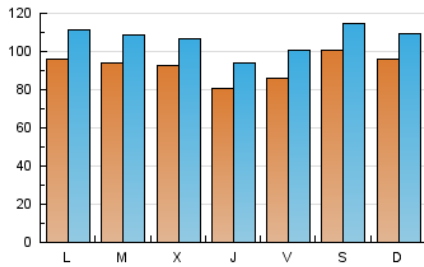

3. Gráficas (Nacional)

3.1 Por día de la semana (promedio)

N. únicos / Visitas (x 100)