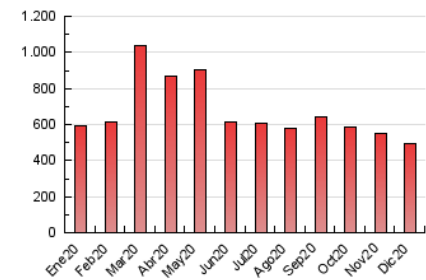

Páginas (x 1000)