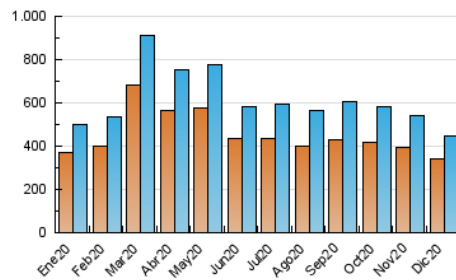

3.3 Por meses

N. únicos / Visitas (x 1000)