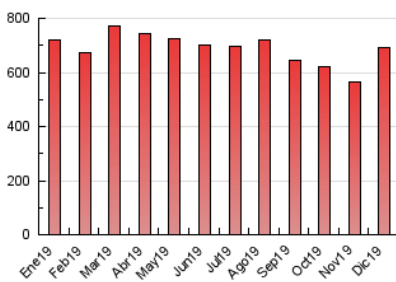

Páginas (x 1000)