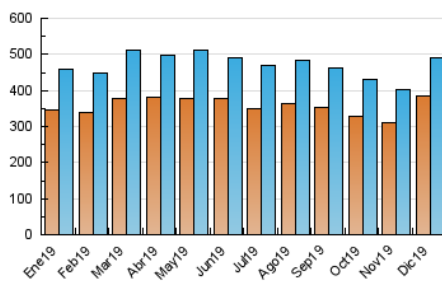

3.3 Por meses

N. únicos / Visitas (x 1000)