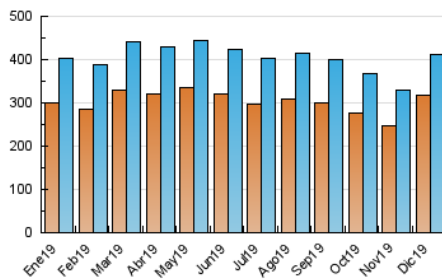

3.3 Por meses

N. únicos / Visitas (x 1000)