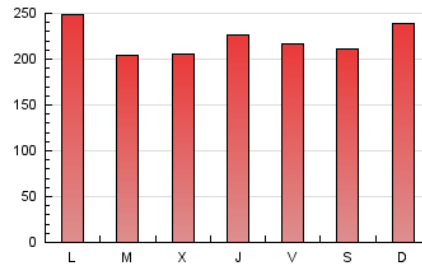

1. Cifras totales y promedios (Nacional e Internacional)

MES - AÑO	NAVEGADORES UNICOS	VISITAS	PAGINAS
Diciembre - 2019	384.125	490.458	690.369
PROMEDIO DIARIO	14.215	15.821	22.270
PROMEDIO LUNES-VIERNES	14.138	15.769	22.115
PROMEDIO SABADO-DOMINGO	14.404	15.949	22.649
PAGINAS / VISITAS	1,41		
DURACION MEDIA VISITAS	0:00:22		
DURACION MEDIA PAGINAS	0:00:48		

2. Por día del mes (Nacional e Internacional)

Día	N. únicos	Visitas	Páginas	Día	N. únicos	Visitas	Páginas	Día	N. únicos	Visitas	Páginas
1	12.615	13.839	19.569	11	17.149	18.977	25.319	21	15.095	16.825	24.333
2	11.808	13.195	19.236	12	21.711	23.737	31.687	22	15.676	17.474	24.119
3	10.773	11.934	17.058	13	18.773	20.632	27.868	23	11.662	13.344	18.988
4	10.953	12.277	17.288	14	11.515	12.874	18.653	24	9.274	10.549	15.003
5	12.006	13.388	19.345	15	14.730	16.512	24.821	25	11.588	13.005	20.257
6	12.001	13.376	19.595	16	19.252	21.117	30.448	26	12.185	13.713	20.113
7	11.224	12.510	17.763	17	13.447	15.057	21.943	27	11.567	13.046	19.127
8	10.629	11.786	16.995	18	11.866	13.419	19.573	28	15.063	16.657	23.849
9	11.813	13.098	18.180	19	12.055	13.559	19.651	29	23.093	25.067	33.743
10	15.610	17.383	23.516	20	12.176	13.832	20.288	30	26.495	29.444	37.582
								31	16.866	18.832	24.459

3. Gráficas (Nacional e Internacional)

3.1 Por día de la semana (promedio)

N. únicos / Visitas (x 100)

Páginas (x 100)

3.2 Por franja horaria (promedio)

Visitas (x 1000)

Páginas (x 1000)

3.3 Por meses