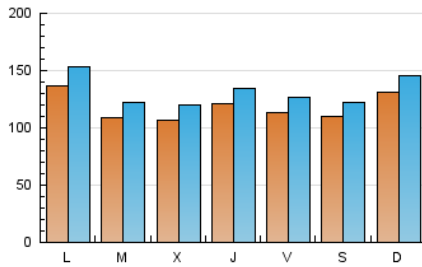

3. Gráficas (Nacional)

3.1 Por día de la semana (promedio)

N. únicos / Visitas (x 100)