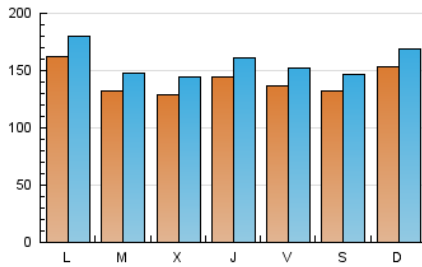

3. Gráficas (Nacional e Internacional)

3.1 Por día de la semana (promedio)

N. únicos / Visitas (x 100)