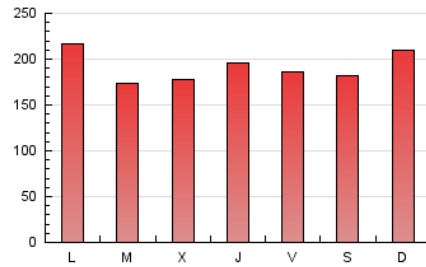

1. Cifras totales y promedios (Nacional)

MES - AÑO	NAVEGADORES UNICOS	VISITAS	PAGINAS
Diciembre - 2019	318.464	412.087	597.015
PROMEDIO DIARIO	11.890	13.293	19.259
PROMEDIO LUNES-VIERNES	11.777	13.201	19.056
PROMEDIO SABADO-DOMINGO	12.164	13.518	19.754
PAGINAS / VISITAS	1,45		
DURACION MEDIA VISITAS	0:00:22		
DURACION MEDIA PAGINAS	0:00:48		

2. Por día del mes (Nacional)

Día	N. únicos	Visitas	Páginas	Día	N. únicos	Visitas	Páginas	Día	N. únicos	Visitas	Páginas
1	10.568	11.669	17.016	11	14.654	16.253	22.089	21	12.852	14.395	21.492
2	9.239	10.461	15.986	12	19.177	20.946	28.436	22	13.623	15.232	21.476
3	8.238	9.290	13.989	13	16.335	17.966	24.401	23	9.481	10.949	16.015
4	8.545	9.657	14.273	14	9.287	10.456	15.784	24	7.328	8.412	12.424
5	9.665	10.831	16.292	15	12.420	13.989	21.732	25	9.834	11.099	17.941
6	9.804	10.998	16.685	16	16.850	18.489	27.358	26	9.735	11.062	16.989
7	9.098	10.164	14.973	17	11.544	12.957	19.492	27	8.990	10.228	15.755
8	8.386	9.361	14.069	18	9.558	10.919	16.631	28	12.671	14.077	20.715
9	9.368	10.472	15.109	19	9.814	11.115	16.616	29	20.574	22.316	30.531
10	13.081	14.617	20.171	20	9.995	11.466	17.559	30	23.651	26.330	33.955
								31	14.211	15.911	21.061

3. Gráficas (Nacional)

3.1 Por día de la semana (promedio)

N. únicos / Visitas (x 100)

Páginas (x 100)

3.2 Por franja horaria (promedio)

Visitas (x 1000)

Páginas (x 1000)

3.3 Por meses