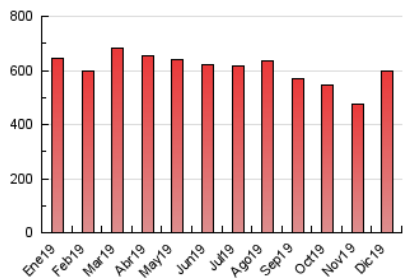

Páginas (x 1000)