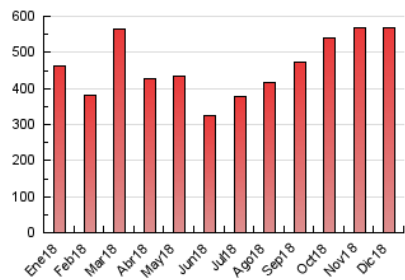

Páginas (x 1000)