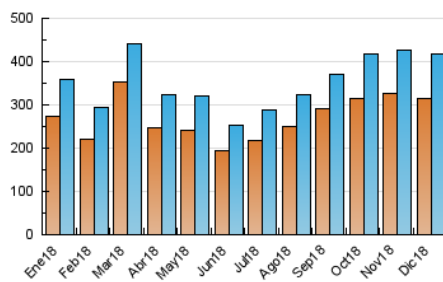

3.3 Por meses

N. únicos / Visitas (x 1000)