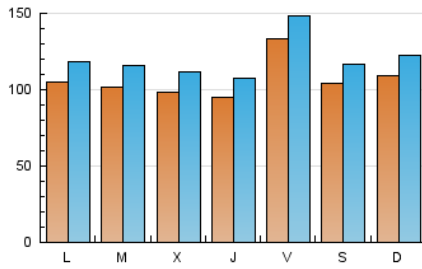

3. Gráficas (Nacional)

3.1 Por día de la semana (promedio)

N. únicos / Visitas (x 100)