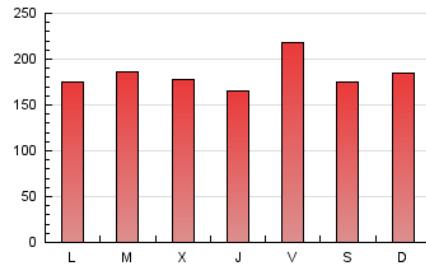

1. Cifras totales y promedios (Nacional)

| MES - AÑO | NAVEGADORES UNICOS | VISITAS | PAGINAS |
|--------------------------------|--------------------|---------------|---------------|
| Diciembre - 2018 | 278.430 | 372.092 | 567.158 |
| PROMEDIO DIARIO | 10.659 | 12.003 | 18.295 |
| PROMEDIO LUNES-VIERNES | 10.649 | 12.022 | 18.429 |
| PROMEDIO SABADO-DOMINGO | 10.680 | 11.962 | 18.015 |
| PAGINAS / VISITAS | 1,52 | | |
| DURACION MEDIA VISITAS | 0:00:27 | | |
| DURACION MEDIA PAGINAS | 0:00:52 | | |

2. Por día del mes (Nacional)

| Día | N. únicos | Visitas | Páginas | Día | N. únicos | Visitas | Páginas | Día | N. únicos | Visitas | Páginas |
|-----|-----------|---------|---------|-----|-----------|---------|---------|-----|-----------|---------|---------|
| 1 | 9.367 | 10.567 | 15.630 | 11 | 11.472 | 12.923 | 19.924 | 21 | 11.448 | 12.790 | 20.071 |
| 2 | 10.274 | 11.657 | 18.633 | 12 | 11.194 | 12.732 | 19.692 | 22 | 8.795 | 10.246 | 16.974 |
| 3 | 9.572 | 10.944 | 17.081 | 13 | 10.845 | 12.168 | 17.727 | 23 | 9.743 | 10.934 | 17.080 |
| 4 | 9.628 | 11.075 | 16.953 | 14 | 10.248 | 11.473 | 16.994 | 24 | 9.313 | 10.535 | 16.569 |
| 5 | 9.422 | 10.738 | 15.830 | 15 | 9.647 | 10.664 | 15.501 | 25 | 9.813 | 11.156 | 18.196 |
| 6 | 9.437 | 10.662 | 16.059 | 16 | 11.569 | 12.892 | 19.137 | 26 | 10.056 | 11.317 | 17.518 |
| 7 | 9.056 | 10.347 | 15.337 | 17 | 10.442 | 11.745 | 16.795 | 27 | 9.504 | 10.805 | 17.369 |
| 8 | 9.347 | 10.443 | 15.381 | 18 | 9.688 | 11.064 | 19.572 | 28 | 22.562 | 24.715 | 34.903 |
| 9 | 9.803 | 11.057 | 15.706 | 19 | 8.611 | 9.909 | 18.338 | 29 | 15.081 | 16.471 | 24.000 |
| 10 | 9.560 | 10.908 | 15.931 | 20 | 8.142 | 9.282 | 15.075 | 30 | 13.174 | 14.693 | 22.107 |
| | | | | | | | | 31 | 13.613 | 15.180 | 21.075 |

3. Gráficas (Nacional)

3.1 Por día de la semana (promedio)

N. únicos / Visitas (x 100)

Páginas (x 100)

3.2 Por franja horaria (promedio)

Visitas (x 1000)

Páginas (x 1000)

3.3 Por meses