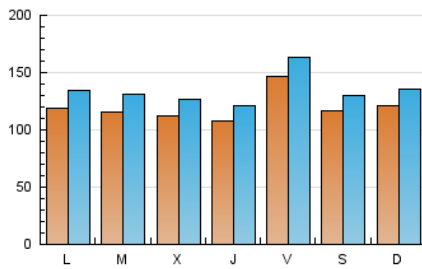

3. Gráficas (Nacional e Internacional)

3.1 Por día de la semana (promedio)

N. únicos / Visitas (x 100)