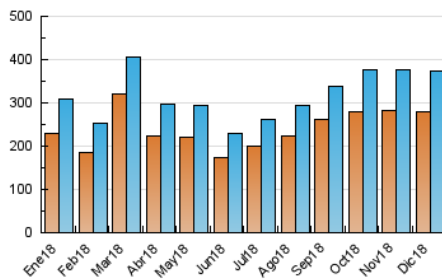

2. Por día del mes (Nacional)

| Día | N. únicos | Visitas | Páginas | Día | N. únicos | Visitas | Páginas | Día | N. únicos | Visitas | Páginas |
|-----|-----------|---------|---------|-----|-----------|---------|---------|-----|-----------|---------|---------|
| 1 | 9.367 | 10.567 | 15.630 | 11 | 11.472 | 12.923 | 19.924 | 21 | 11.448 | 12.790 | 20.071 |
| 2 | 10.274 | 11.657 | 18.633 | 12 | 11.194 | 12.732 | 19.692 | 22 | 8.795 | 10.246 | 16.974 |
| 3 | 9.572 | 10.944 | 17.081 | 13 | 10.845 | 12.168 | 17.727 | 23 | 9.743 | 10.934 | 17.080 |
| 4 | 9.628 | 11.075 | 16.953 | 14 | 10.248 | 11.473 | 16.994 | 24 | 9.313 | 10.535 | 16.569 |
| 5 | 9.422 | 10.738 | 15.830 | 15 | 9.647 | 10.664 | 15.501 | 25 | 9.813 | 11.156 | 18.196 |
| 6 | 9.437 | 10.662 | 16.059 | 16 | 11.569 | 12.892 | 19.137 | 26 | 10.056 | 11.317 | 17.518 |
| 7 | 9.056 | 10.347 | 15.337 | 17 | 10.442 | 11.745 | 16.795 | 27 | 9.504 | 10.805 | 17.369 |
| 8 | 9.347 | 10.443 | 15.381 | 18 | 9.688 | 11.064 | 19.572 | 28 | 22.562 | 24.715 | 34.903 |
| 9 | 9.803 | 11.057 | 15.706 | 19 | 8.611 | 9.909 | 18.338 | 29 | 15.081 | 16.471 | 24.000 |
| 10 | 9.560 | 10.908 | 15.931 | 20 | 8.142 | 9.282 | 15.075 | 30 | 13.174 | 14.693 | 22.107 |
| | | | | | | | | 31 | 13.613 | 15.180 | 21.075 |

3. Gráficas (Nacional)

3.1 Por día de la semana (promedio)

N. únicos / Visitas (x 100)

Páginas (x 100)

3.2 Por franja horaria (promedio)

Visitas (x 1000)

Páginas (x 1000)

3.3 Por meses

N. únicos / Visitas (x 1000)

Páginas (x 1000)

4. Observaciones

Este Medio Electrónico de Comunicación ha sido medido por la herramienta Google Analytics de Google

5. Definiciones básicas (Para más información ver Normas Técnicas para el Control de los Medios Electrónicos de Comunicación)

Visita:

Una secuencia ininterrumpida de páginas servidas a un usuario válido. Si dicho usuario no realiza peticiones de páginas en un periodo de tiempo (5 min) la siguiente petición constituirá el inicio de una nueva visita.