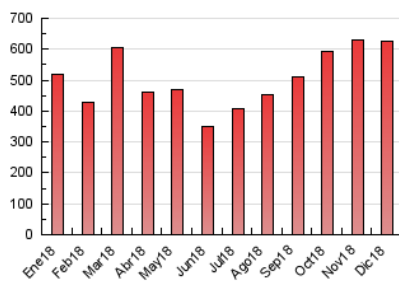

Páginas (x 1000)