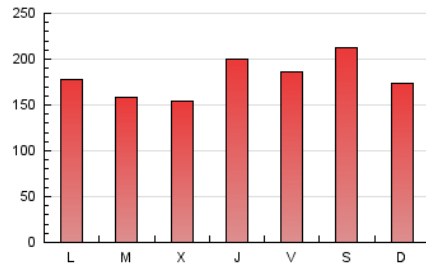

Páginas (x 100)