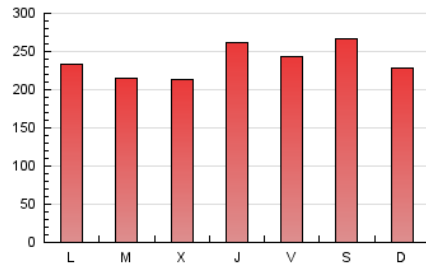

1. Cifras totales y promedios (Nacional e Internacional)

| MES - AÑO | NAVEGADORES UNICOS | VISITAS | PAGINAS |
|--------------------------------|--------------------|---------------|---------------|
| Noviembre - 2021 | 372.939 | 503.104 | 708.974 |
| PROMEDIO DIARIO | 14.981 | 16.770 | 23.632 |
| PROMEDIO LUNES-VIERNES | 14.644 | 16.459 | 23.240 |
| PROMEDIO SABADO-DOMINGO | 15.909 | 17.625 | 24.713 |
| PAGINAS / VISITAS | 1,41 | | |
| DURACION MEDIA VISITAS | 0:00:25 | | |
| DURACION MEDIA PAGINAS | 0:00:46 | | |

2. Por día del mes (Nacional e Internacional)

| Día | N. únicos | Visitas | Páginas | Día | N. únicos | Visitas | Páginas | Día | N. únicos | Visitas | Páginas |
|-----|-----------|---------|---------|-----|-----------|---------|---------|-----|-----------|---------|---------|
| 1 | 13.787 | 15.522 | 21.307 | 11 | 13.762 | 15.436 | 21.615 | 21 | 13.969 | 15.543 | 21.691 |
| 2 | 13.096 | 14.793 | 21.694 | 12 | 12.875 | 14.565 | 20.746 | 22 | 14.486 | 16.358 | 23.317 |
| 3 | 13.830 | 15.620 | 22.937 | 13 | 12.349 | 13.907 | 20.226 | 23 | 12.505 | 14.247 | 19.817 |
| 4 | 30.332 | 33.101 | 43.468 | 14 | 12.505 | 14.143 | 19.932 | 24 | 12.190 | 13.814 | 18.917 |
| 5 | 26.376 | 29.032 | 38.234 | 15 | 13.231 | 14.948 | 20.554 | 25 | 11.434 | 13.008 | 17.851 |
| 6 | 32.852 | 35.260 | 45.437 | 16 | 12.524 | 14.230 | 19.528 | 26 | 12.315 | 14.050 | 20.350 |
| 7 | 17.355 | 19.225 | 27.478 | 17 | 13.239 | 15.044 | 21.163 | 27 | 12.254 | 13.808 | 21.255 |
| 8 | 16.816 | 18.723 | 28.235 | 18 | 13.225 | 15.039 | 21.430 | 28 | 13.204 | 14.773 | 21.944 |
| 9 | 15.542 | 17.377 | 25.576 | 19 | 11.855 | 13.462 | 18.130 | 29 | 12.734 | 14.361 | 23.571 |
| 10 | 13.717 | 15.393 | 22.042 | 20 | 12.784 | 14.340 | 19.741 | 30 | 12.297 | 13.982 | 20.788 |

3. Gráficas (Nacional e Internacional)

3.1 Por día de la semana (promedio)

N. únicos / Visitas (x 100)

Páginas (x 100)

3.2 Por franja horaria (promedio)

Visitas (x 1000)

Páginas (x 1000)

3.3 Por meses