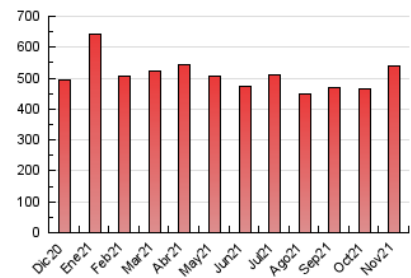

Páginas (x 1000)