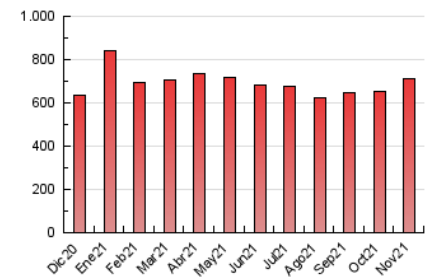

Páginas (x 1000)