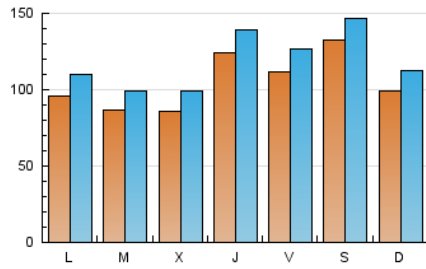

3. Gráficas (Nacional)

3.1 Por día de la semana (promedio)

N. únicos / Visitas (x 100)