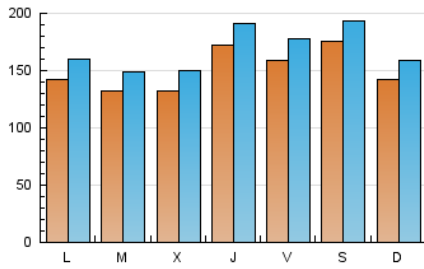

3. Gráficas (Nacional e Internacional)

3.1 Por día de la semana (promedio)

N. únicos / Visitas (x 100)