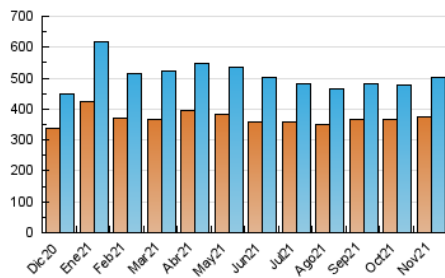

3.3 Por meses

N. únicos / Visitas (x 1000)