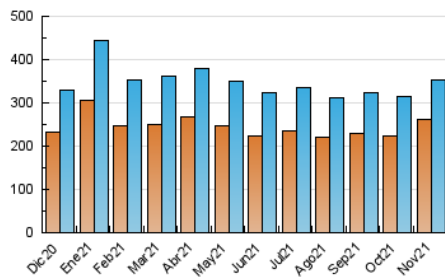

3.3 Por meses

N. únicos / Visitas (x 1000)