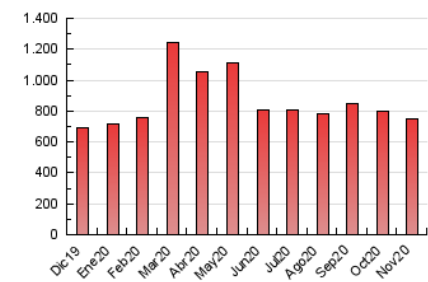

Páginas (x 1000)