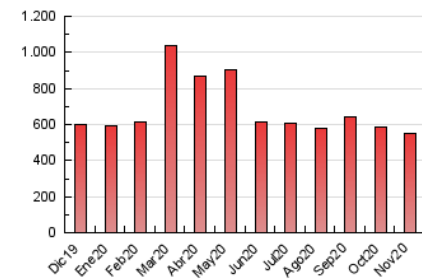

2. Por día del mes (Nacional)

Día	N. únicos	Visitas	Páginas	Día	N. únicos	Visitas	Páginas	Día	N. únicos	Visitas	Páginas
1	12.806	14.548	22.380	11	13.699	15.462	21.944	21	11.535	13.169	18.872
2	11.595	13.617	21.283	12	9.830	11.440	16.813	22	11.768	13.337	19.788
3	10.106	11.934	17.749	13	9.738	11.246	16.298	23	10.403	12.035	17.805
4	10.776	12.687	17.994	14	9.572	10.894	16.109	24	9.437	10.893	16.020
5	13.881	15.813	22.088	15	10.686	12.285	19.364	25	9.355	10.957	16.089
6	10.602	12.623	19.053	16	10.279	12.002	18.883	26	8.327	9.768	14.734
7	9.639	11.172	16.803	17	10.309	11.849	17.753	27	8.519	10.028	15.238
8	10.998	12.646	18.936	18	10.617	12.189	18.182	28	8.637	10.001	14.865
9	11.140	12.900	19.015	19	10.092	11.759	16.932	29	10.142	11.446	16.640
10	13.739	15.474	22.124	20	11.532	13.530	20.586	30	12.725	14.603	22.090

3. Gráficas (Nacional)

3.1 Por día de la semana (promedio)

N. únicos / Visitas (x 100)

Páginas (x 100)

3.2 Por franja horaria (promedio)

Visitas (x 1000)

Páginas (x 1000)

3.3 Por meses

N. únicos / Visitas (x 1000)

Páginas (x 1000)

4. Observaciones

Este Medio Electrónico de Comunicación ha sido medido por la herramienta Google Analytics de Google

5. Definiciones básicas (Para más información ver Normas Técnicas para el Control de los Medios Electrónicos de Comunicación)

Visita:

Una secuencia ininterrumpida de páginas servidas a un usuario válido. Si dicho usuario no realiza peticiones de páginas en un periodo de tiempo (5 min) la siguiente petición constituirá el inicio de una nueva visita.