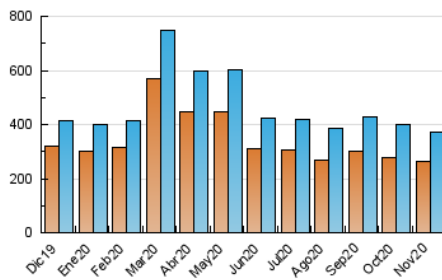

2. Por día del mes (Nacional)

Día	N. únicos	Visitas	Páginas	Día	N. únicos	Visitas	Páginas	Día	N. únicos	Visitas	Páginas
1	12.806	14.548	22.380	11	13.699	15.462	21.944	21	11.535	13.169	18.872
2	11.595	13.617	21.283	12	9.830	11.440	16.813	22	11.768	13.337	19.788
3	10.106	11.934	17.749	13	9.738	11.246	16.298	23	10.403	12.035	17.805
4	10.776	12.687	17.994	14	9.572	10.894	16.109	24	9.437	10.893	16.020
5	13.881	15.813	22.088	15	10.686	12.285	19.364	25	9.355	10.957	16.089
6	10.602	12.623	19.053	16	10.279	12.002	18.883	26	8.327	9.768	14.734
7	9.639	11.172	16.803	17	10.309	11.849	17.753	27	8.519	10.028	15.238
8	10.998	12.646	18.936	18	10.617	12.189	18.182	28	8.637	10.001	14.865
9	11.140	12.900	19.015	19	10.092	11.759	16.932	29	10.142	11.446	16.640
10	13.739	15.474	22.124	20	11.532	13.530	20.586	30	12.725	14.603	22.090

3. Gráficas (Nacional)

3.1 Por día de la semana (promedio)

N. únicos / Visitas (x 100)

Páginas (x 100)

3.2 Por franja horaria (promedio)

Visitas (x 1000)

Páginas (x 1000)

3.3 Por meses

N. únicos / Visitas (x 1000)

Páginas (x 1000)

4. Observaciones

Este Medio Electrónico de Comunicación ha sido medido por la herramienta Google Analytics de Google

5. Definiciones básicas (Para más información ver Normas Técnicas para el Control de los Medios Electrónicos de Comunicación)

Visita:

Una secuencia ininterrumpida de páginas servidas a un usuario válido. Si dicho usuario no realiza peticiones de páginas en un periodo de tiempo (5 min) la siguiente petición constituirá el inicio de una nueva visita.