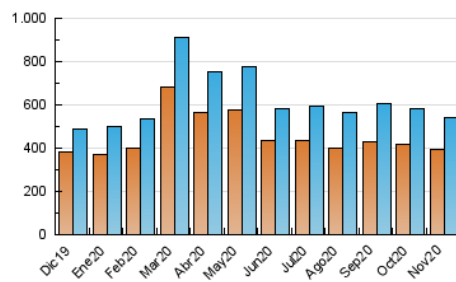

3.3 Por meses

N. únicos / Visitas (x 1000)