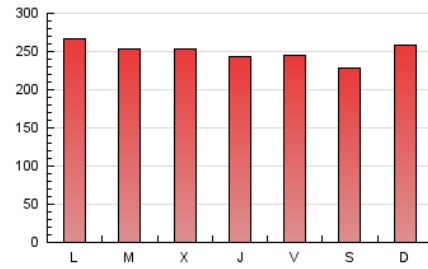

1. Cifras totales y promedios (Nacional e Internacional)

MES - AÑO	NAVEGADORES UNICOS	VISITAS	PAGINAS
Noviembre - 2020	393.769	540.244	752.383
PROMEDIO DIARIO	15.916	18.008	25.079
PROMEDIO LUNES-VIERNES	16.098	18.262	25.343
PROMEDIO SABADO-DOMINGO	15.493	17.415	24.464
PAGINAS / VISITAS	1,39		
DURACION MEDIA VISITAS	0:00:27		
DURACION MEDIA PAGINAS	0:00:54		

2. Por día del mes (Nacional e Internacional)

Día	N. únicos	Visitas	Páginas	Día	N. únicos	Visitas	Páginas	Día	N. únicos	Visitas	Páginas
1	17.618	19.773	28.673	11	19.155	21.370	28.985	21	16.523	18.575	25.282
2	16.651	19.121	27.840	12	15.127	17.213	23.782	22	16.537	18.506	26.036
3	15.380	17.641	24.301	13	15.039	17.011	23.487	23	15.648	17.684	24.431
4	16.100	18.453	24.834	14	14.419	16.122	22.255	24	14.814	16.707	23.118
5	19.038	21.389	28.795	15	15.773	17.771	25.868	25	14.592	16.632	22.594
6	15.769	18.233	25.786	16	15.988	18.206	26.366	26	13.519	15.417	21.318
7	14.366	16.281	22.859	17	16.043	18.047	24.998	27	13.513	15.421	21.877
8	16.012	18.085	25.617	18	15.962	17.977	25.020	28	13.320	15.092	20.941
9	16.561	18.768	25.965	19	15.398	17.488	23.577	29	14.865	16.530	22.646
10	19.135	21.346	29.210	20	16.704	19.165	27.132	30	17.922	20.220	28.790

3. Gráficas (Nacional e Internacional)

3.1 Por día de la semana (promedio)

N. únicos / Visitas (x 100)

Páginas (x 100)

3.2 Por franja horaria (promedio)

Visitas (x 1000)

Páginas (x 1000)

3.3 Por meses