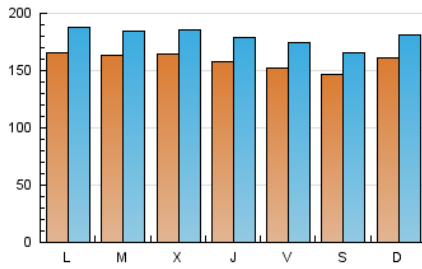

3. Gráficas (Nacional e Internacional)

3.1 Por día de la semana (promedio)

N. únicos / Visitas (x 100)