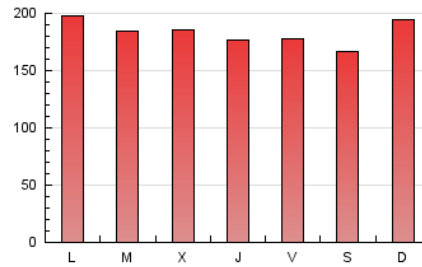

1. Cifras totales y promedios (Nacional)

MES - AÑO	NAVEGADORES UNICOS	VISITAS	PAGINAS
Noviembre - 2020	265.526	372.307	552.430
PROMEDIO DIARIO	10.749	12.410	18.414
PROMEDIO LUNES-VIERNES	10.795	12.515	18.508
PROMEDIO SABADO-DOMINGO	10.643	12.166	18.195
PAGINAS / VISITAS	1,48		
DURACION MEDIA VISITAS	0:00:25		
DURACION MEDIA PAGINAS	0:00:52		

2. Por día del mes (Nacional)

Día	N. únicos	Visitas	Páginas	Día	N. únicos	Visitas	Páginas	Día	N. únicos	Visitas	Páginas
1	12.806	14.548	22.380	11	13.699	15.462	21.944	21	11.535	13.169	18.872
2	11.595	13.617	21.283	12	9.830	11.440	16.813	22	11.768	13.337	19.788
3	10.106	11.934	17.749	13	9.738	11.246	16.298	23	10.403	12.035	17.805
4	10.776	12.687	17.994	14	9.572	10.894	16.109	24	9.437	10.893	16.020
5	13.881	15.813	22.088	15	10.686	12.285	19.364	25	9.355	10.957	16.089
6	10.602	12.623	19.053	16	10.279	12.002	18.883	26	8.327	9.768	14.734
7	9.639	11.172	16.803	17	10.309	11.849	17.753	27	8.519	10.028	15.238
8	10.998	12.646	18.936	18	10.617	12.189	18.182	28	8.637	10.001	14.865
9	11.140	12.900	19.015	19	10.092	11.759	16.932	29	10.142	11.446	16.640
10	13.739	15.474	22.124	20	11.532	13.530	20.586	30	12.725	14.603	22.090

3. Gráficas (Nacional)

3.1 Por día de la semana (promedio)

N. únicos / Visitas (x 100)

Páginas (x 100)

3.2 Por franja horaria (promedio)

Visitas (x 1000)

Páginas (x 1000)

3.3 Por meses