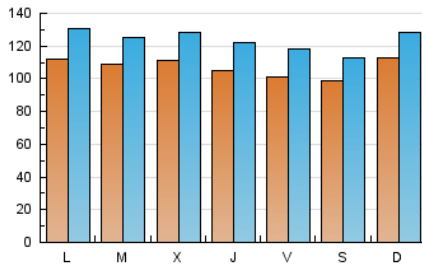

3. Gráficas (Nacional)

3.1 Por día de la semana (promedio)

N. únicos / Visitas (x 100)