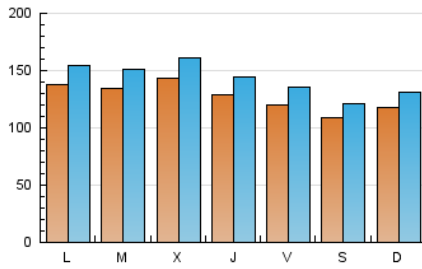

3. Gráficas (Nacional e Internacional)

3.1 Por día de la semana (promedio)

N. únicos / Visitas (x 100)