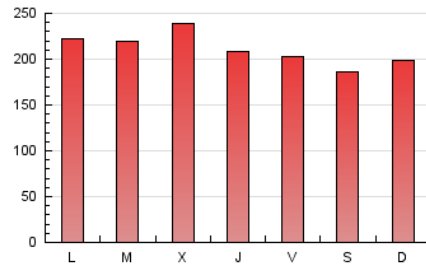

1. Cifras totales y promedios (Nacional e Internacional)

MES - AÑO	NAVEGADORES UNICOS	VISITAS	PAGINAS
Noviembre - 2018	325.226	427.636	630.804
PROMEDIO DIARIO	12.716	14.255	21.027
PROMEDIO LUNES-VIERNES	13.233	14.851	21.698
PROMEDIO SABADO-DOMINGO	11.295	12.615	19.182
PAGINAS / VISITAS	1,48		
DURACION MEDIA VISITAS	0:00:27		
DURACION MEDIA PAGINAS	0:00:53		

2. Por día del mes (Nacional e Internacional)

Día	N. únicos	Visitas	Páginas	Día	N. únicos	Visitas	Páginas	Día	N. únicos	Visitas	Páginas
1	12.147	13.392	18.962	11	10.245	11.472	16.575	21	11.500	13.082	22.431
2	14.832	16.530	26.574	12	11.503	12.912	18.480	22	10.586	12.121	19.334
3	12.603	13.967	21.109	13	12.408	13.952	20.571	23	10.320	11.763	18.883
4	14.311	15.847	23.072	14	11.609	13.099	19.876	24	10.008	11.264	18.530
5	16.560	18.478	26.314	15	11.683	13.205	19.525	25	11.122	12.573	19.955
6	14.843	16.527	22.946	16	12.628	14.380	19.706	26	15.817	17.624	25.138
7	17.120	19.323	27.284	17	10.996	12.198	18.866	27	15.667	17.419	24.973
8	13.654	15.269	21.397	18	11.247	12.649	19.606	28	17.284	19.028	25.986
9	11.436	12.847	18.063	19	11.180	12.688	18.920	29	16.426	18.157	24.613
10	9.824	10.952	15.744	20	10.912	12.398	19.234	30	11.003	12.520	18.137

3. Gráficas (Nacional e Internacional)

3.1 Por día de la semana (promedio)

N. únicos / Visitas (x 100)

Páginas (x 100)

3.2 Por franja horaria (promedio)

Visitas (x 1000)

Páginas (x 1000)

3.3 Por meses