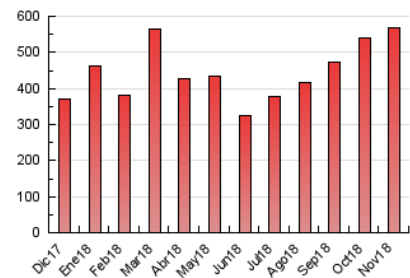

2. Por día del mes (Nacional)

Día	N. únicos	Visitas	Páginas	Día	N. únicos	Visitas	Páginas	Día	N. únicos	Visitas	Páginas
1	10.812	11.944	17.216	11	9.020	10.165	14.948	21	9.989	11.439	20.317
2	13.549	15.150	24.698	12	9.734	11.003	16.187	22	9.187	10.590	17.376
3	11.316	12.556	19.293	13	10.735	12.146	18.256	23	8.981	10.307	16.951
4	12.958	14.381	21.281	14	10.026	11.383	17.744	24	8.810	9.960	16.687
5	14.637	16.387	23.807	15	10.195	11.593	17.597	25	9.861	11.199	18.243
6	12.574	14.091	20.005	16	11.273	12.910	17.916	26	13.724	15.329	22.411
7	15.048	17.117	24.617	17	9.834	10.932	17.242	27	13.591	15.172	22.307
8	11.908	13.396	19.062	18	10.020	11.324	17.986	28	15.584	17.165	23.745
9	10.023	11.301	16.212	19	9.591	10.949	16.844	29	14.700	16.286	22.357
10	8.611	9.640	14.123	20	9.360	10.693	17.062	30	9.712	11.105	16.313

3. Gráficas (Nacional)

3.1 Por día de la semana (promedio)

N. únicos / Visitas (x 100)

Páginas (x 100)

3.2 Por franja horaria (promedio)

Visitas (x 1000)

Páginas (x 1000)

3.3 Por meses

N. únicos / Visitas (x 1000)

Páginas (x 1000)

4. Observaciones

Este Medio Electrónico de Comunicación ha sido medido por la herramienta Google Analytics de Google

5. Definiciones básicas (Para más información ver Normas Técnicas para el Control de los Medios Electrónicos de Comunicación)

Visita:

Una secuencia ininterrumpida de páginas servidas a un usuario válido. Si dicho usuario no realiza peticiones de páginas en un periodo de tiempo (5 min) la siguiente petición constituirá el inicio de una nueva visita.