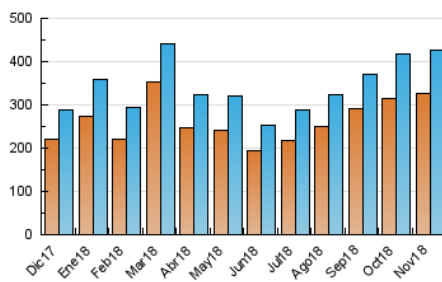

3.3 Por meses

N. únicos / Visitas (x 1000)