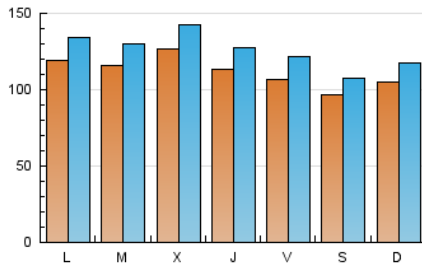

3. Gráficas (Nacional)

3.1 Por día de la semana (promedio)

N. únicos / Visitas (x 100)