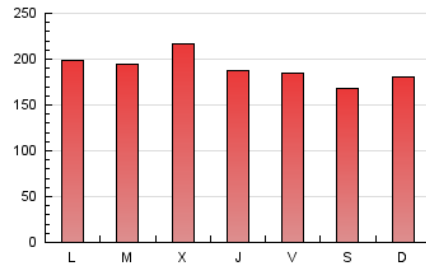

1. Cifras totales y promedios (Nacional)

MES - AÑO	NAVEGADORES UNICOS	VISITAS	PAGINAS
Noviembre - 2018	282.736	377.613	568.803
PROMEDIO DIARIO	11.179	12.587	18.960
PROMEDIO LUNES-VIERNES	11.588	13.066	19.500
PROMEDIO SABADO-DOMINGO	10.054	11.270	17.475
PAGINAS / VISITAS	1,51		
DURACION MEDIA VISITAS	0:00:27		
DURACION MEDIA PAGINAS	0:00:54		

2. Por día del mes (Nacional)

Día	N. únicos	Visitas	Páginas	Día	N. únicos	Visitas	Páginas	Día	N. únicos	Visitas	Páginas
1	10.812	11.944	17.216	11	9.020	10.165	14.948	21	9.989	11.439	20.317
2	13.549	15.150	24.698	12	9.734	11.003	16.187	22	9.187	10.590	17.376
3	11.316	12.556	19.293	13	10.735	12.146	18.256	23	8.981	10.307	16.951
4	12.958	14.381	21.281	14	10.026	11.383	17.744	24	8.810	9.960	16.687
5	14.637	16.387	23.807	15	10.195	11.593	17.597	25	9.861	11.199	18.243
6	12.574	14.091	20.005	16	11.273	12.910	17.916	26	13.724	15.329	22.411
7	15.048	17.117	24.617	17	9.834	10.932	17.242	27	13.591	15.172	22.307
8	11.908	13.396	19.062	18	10.020	11.324	17.986	28	15.584	17.165	23.745
9	10.023	11.301	16.212	19	9.591	10.949	16.844	29	14.700	16.286	22.357
10	8.611	9.640	14.123	20	9.360	10.693	17.062	30	9.712	11.105	16.313

3. Gráficas (Nacional)

3.1 Por día de la semana (promedio)

N. únicos / Visitas (x 100)

Páginas (x 100)

3.2 Por franja horaria (promedio)

Visitas (x 1000)

Páginas (x 1000)

3.3 Por meses