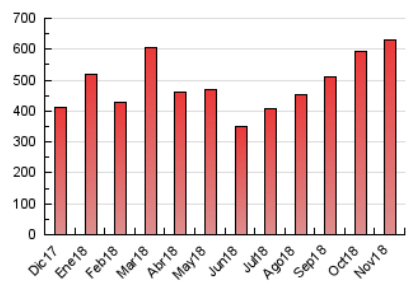

Páginas (x 1000)