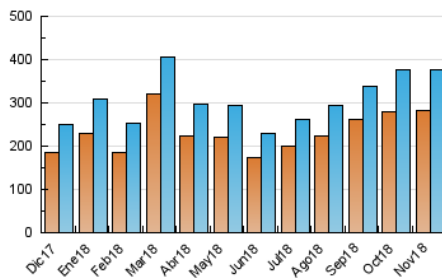

3.3 Por meses

N. únicos / Visitas (x 1000)