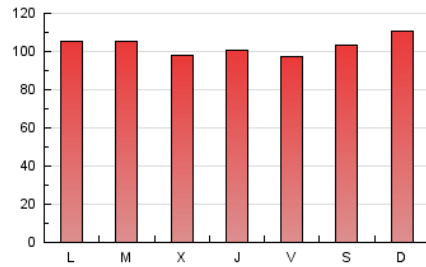

Páginas (x 100)