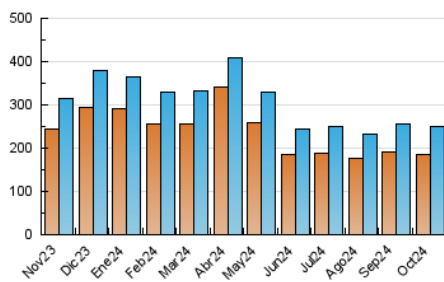

#### 2. Por día del mes (Nacional)

Día	N. únicos	Visitas	Páginas	Día	N. únicos	Visitas	Páginas	Día	N. únicos	Visitas	Páginas
1	10.570	11.242	12.676	11	7.778	8.415	10.316	21	6.988	7.729	10.362
2	6.957	7.690	9.310	12	6.543	7.274	9.142	22	6.201	6.941	8.631
3	6.551	7.130	8.716	13	7.614	8.462	9.699	23	6.795	7.424	9.007
4	6.366	7.183	8.155	14	6.918	7.820	9.630	24	7.044	7.880	9.118
5	7.815	8.474	9.717	15	6.150	6.787	8.925	25	7.446	8.295	9.665
6	8.565	9.206	10.901	16	6.275	7.042	9.490	26	7.781	8.556	9.922
7	6.633	7.130	8.888	17	8.003	8.970	10.713	27	8.392	9.143	11.230
8	8.434	9.173	10.544	18	6.189	6.734	8.579	28	8.117	8.889	10.804
9	7.404	8.170	9.426	19	8.072	8.906	10.437	29	6.478	7.205	8.998
10	8.919	9.736	11.274	20	7.483	8.389	10.046	30	6.423	7.526	8.955
								31	5.570	6.599	7.447

#### 3.1 Por día de la semana (promedio)

N. únicos / Visitas (x 100)

Páginas (x 100)

#### 3.2 Por franja horaria (promedio)

Visitas\_ (x 1000)

Páginas (x 1000)

#### 3.3 Por meses

N. únicos / Visitas (x 1000)

Páginas (x 1000)