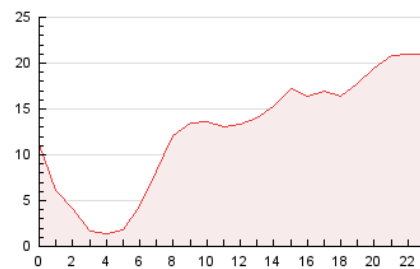

#### 2. Por día del mes (Nacional)

Día	N. únicos	Visitas	Páginas	Día	N. únicos	Visitas	Páginas	Día	N. únicos	Visitas	Páginas
1	10.570	11.242	12.676	11	7.778	8.415	10.316	21	6.988	7.729	10.362
2	6.957	7.690	9.310	12	6.543	7.274	9.142	22	6.201	6.941	8.631
3	6.551	7.130	8.716	13	7.614	8.462	9.699	23	6.795	7.424	9.007
4	6.366	7.183	8.155	14	6.918	7.820	9.630	24	7.044	7.880	9.118
5	7.815	8.474	9.717	15	6.150	6.787	8.925	25	7.446	8.295	9.665
6	8.565	9.206	10.901	16	6.275	7.042	9.490	26	7.781	8.556	9.922
7	6.633	7.130	8.888	17	8.003	8.970	10.713	27	8.392	9.143	11.230
8	8.434	9.173	10.544	18	6.189	6.734	8.579	28	8.117	8.889	10.804
9	7.404	8.170	9.426	19	8.072	8.906	10.437	29	6.478	7.205	8.998
10	8.919	9.736	11.274	20	7.483	8.389	10.046	30	6.423	7.526	8.955
								31	5.570	6.599	7.447

#### 3.1 Por día de la semana (promedio)

N. únicos / Visitas (x 100)

Páginas (x 100)

#### 3.2 Por franja horaria (promedio)

Visitas\_ (x 1000)

Páginas (x 1000)

#### 3.3 Por meses

N. únicos / Visitas (x 1000)

Páginas (x 1000)