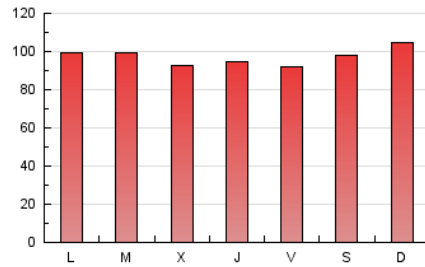

Páginas (x 100)