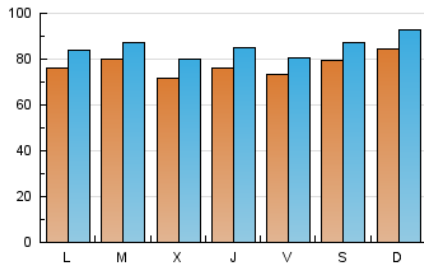

3. Gráficas (Nacional e Internacional)

3.1 Por día de la semana (promedio)

N. únicos / Visitas (x 100)