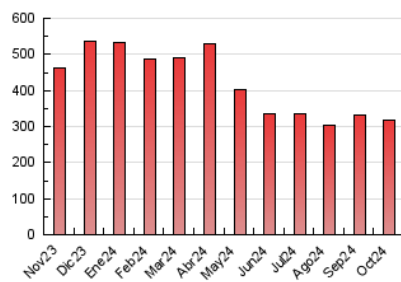

### 2. Por día del mes (Nacional e Internacional)

Día	N. únicos	Visitas	Páginas	Día	N. únicos	Visitas	Páginas	Día	N. únicos	Visitas	Páginas
1	10.892	11.607	13.156	11	8.177	8.875	10.899	21	7.441	8.272	11.008
2	7.334	8.142	9.819	12	6.905	7.671	9.679	22	6.670	7.463	9.361
3	6.894	7.464	9.268	13	8.027	8.826	10.258	23	7.238	7.908	9.631
4	6.730	7.570	8.726	14	7.333	8.304	10.227	24	7.441	8.336	9.738
5	8.191	8.850	10.251	15	6.566	7.253	9.564	25	7.808	8.738	10.273
6	8.953	9.608	11.429	16	6.644	7.436	10.088	26	8.183	9.033	10.497
7	7.034	7.542	9.512	17	8.431	9.425	11.365	27	8.802	9.758	11.873
8	8.881	9.686	11.145	18	6.581	7.106	9.165	28	8.542	9.350	11.413
9	7.807	8.478	9.928	19	8.468	9.387	11.008	29	6.858	7.644	9.490
10	9.312	10.138	11.850	20	7.919	8.848	10.683	30	6.866	8.009	9.586
								31	5.968	7.035	8.057

#### 3.1 Por día de la semana (promedio)

N. únicos / Visitas (x 100)

Páginas (x 100)

#### 3.2 Por franja horaria (promedio)

Visitas\_ (x 1000)

Páginas (x 1000)

#### 3.3 Por meses

N. únicos / Visitas (x 1000)

Páginas (x 1000)