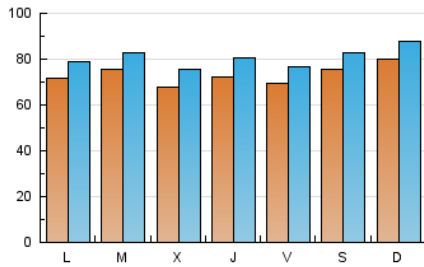

3. Gráficas (Nacional)

3.1 Por día de la semana (promedio)

N. únicos / Visitas (x 100)