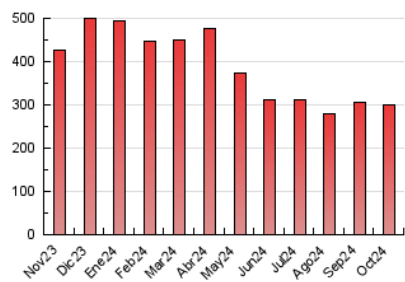

#### 2. Por día del mes (Nacional)

Día	N. únicos	Visitas	Páginas	Día	N. únicos	Visitas	Páginas	Día	N. únicos	Visitas	Páginas
1	10.570	11.242	12.676	11	7.778	8.415	10.316	21	6.988	7.729	10.362
2	6.957	7.690	9.310	12	6.543	7.274	9.142	22	6.201	6.941	8.631
3	6.551	7.130	8.716	13	7.614	8.462	9.699	23	6.795	7.424	9.007
4	6.366	7.183	8.155	14	6.918	7.820	9.630	24	7.044	7.880	9.118
5	7.815	8.474	9.717	15	6.150	6.787	8.925	25	7.446	8.295	9.665
6	8.565	9.206	10.901	16	6.275	7.042	9.490	26	7.781	8.556	9.922
7	6.633	7.130	8.888	17	8.003	8.970	10.713	27	8.392	9.143	11.230
8	8.434	9.173	10.544	18	6.189	6.734	8.579	28	8.117	8.889	10.804
9	7.404	8.170	9.426	19	8.072	8.906	10.437	29	6.478	7.205	8.998
10	8.919	9.736	11.274	20	7.483	8.389	10.046	30	6.423	7.526	8.955
								31	5.570	6.599	7.447

#### 3.1 Por día de la semana (promedio)

N. únicos / Visitas (x 100)

Páginas (x 100)

#### 3.2 Por franja horaria (promedio)

Visitas\_ (x 1000)

Páginas (x 1000)

#### 3.3 Por meses

N. únicos / Visitas (x 1000)

Páginas (x 1000)