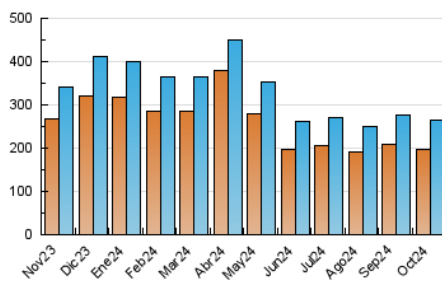

### 2. Por día del mes (Nacional e Internacional)

Día	N. únicos	Visitas	Páginas	Día	N. únicos	Visitas	Páginas	Día	N. únicos	Visitas	Páginas
1	10.892	11.607	13.156	11	8.177	8.875	10.899	21	7.441	8.272	11.008
2	7.334	8.142	9.819	12	6.905	7.671	9.679	22	6.670	7.463	9.361
3	6.894	7.464	9.268	13	8.027	8.826	10.258	23	7.238	7.908	9.631
4	6.730	7.570	8.726	14	7.333	8.304	10.227	24	7.441	8.336	9.738
5	8.191	8.850	10.251	15	6.566	7.253	9.564	25	7.808	8.738	10.273
6	8.953	9.608	11.429	16	6.644	7.436	10.088	26	8.183	9.033	10.497
7	7.034	7.542	9.512	17	8.431	9.425	11.365	27	8.802	9.758	11.873
8	8.881	9.686	11.145	18	6.581	7.106	9.165	28	8.542	9.350	11.413
9	7.807	8.478	9.928	19	8.468	9.387	11.008	29	6.858	7.644	9.490
10	9.312	10.138	11.850	20	7.919	8.848	10.683	30	6.866	8.009	9.586
								31	5.968	7.035	8.057

#### 3.1 Por día de la semana (promedio)

N. únicos / Visitas (x 100)

Páginas (x 100)

#### 3.2 Por franja horaria (promedio)

Visitas\_ (x 1000)

Páginas (x 1000)

#### 3.3 Por meses

N. únicos / Visitas (x 1000)

Páginas (x 1000)