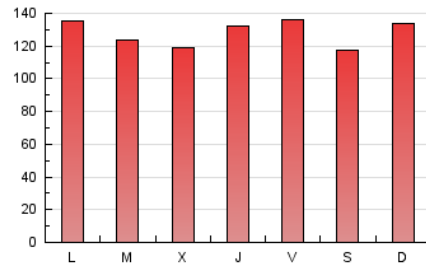

Páginas (x 100)