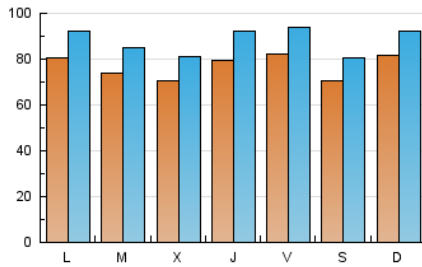

3. Gráficas (Nacional)

3.1 Por día de la semana (promedio)

N. únicos / Visitas (x 100)