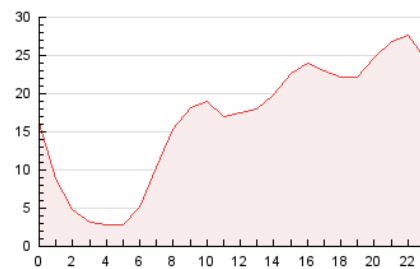

#### 2. Por día del mes (Nacional)

Día	N. únicos	Visitas	Páginas	Día	N. únicos	Visitas	Páginas	Día	N. únicos	Visitas	Páginas
1	6.863	7.786	11.316	11	7.564	8.620	13.288	21	8.507	9.704	13.935
2	7.002	7.985	11.426	12	7.524	8.479	12.581	22	6.562	7.589	10.878
3	7.366	8.565	12.615	13	6.773	7.800	11.011	23	7.796	8.796	12.619
4	7.424	8.545	12.487	14	9.616	10.739	15.793	24	7.919	9.017	12.636
5	6.835	7.912	11.597	15	7.944	8.862	13.029	25	6.616	7.605	10.627
6	9.697	11.120	15.521	16	8.144	9.187	13.169	26	6.128	7.156	10.476
7	8.660	9.907	14.544	17	7.818	9.134	13.479	27	6.300	7.412	10.907
8	7.662	8.672	12.703	18	7.966	9.167	13.004	28	6.151	7.119	10.115
9	9.815	11.053	16.179	19	7.696	8.891	12.847	29	6.352	7.287	10.651
10	8.807	10.082	15.473	20	9.107	10.446	15.370	30	8.001	9.115	13.302
								31	8.237	9.369	13.553

#### 3.1 Por día de la semana (promedio)

N. únicos / Visitas (x 100)

Páginas (x 100)

#### 3.2 Por franja horaria (promedio)

Visitas\_ (x 1000)

Páginas (x 1000)