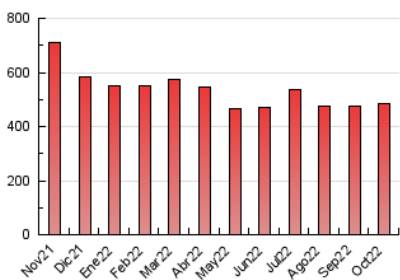

### 2. Por día del mes (Nacional e Internacional)

Día	N. únicos	Visitas	Páginas	Día	N. únicos	Visitas	Páginas	Día	N. únicos	Visitas	Páginas
1	8.907	10.062	13.910	11	9.844	11.140	16.195	21	11.431	12.858	17.484
2	9.061	10.250	14.080	12	9.856	11.078	15.651	22	8.761	9.969	13.615
3	9.561	11.019	15.480	13	9.110	10.402	13.903	23	10.082	11.305	15.449
4	9.680	11.066	15.346	14	11.788	13.143	18.518	24	10.203	11.527	15.391
5	9.031	10.365	14.511	15	10.053	11.160	15.789	25	9.014	10.204	13.563
6	12.104	13.818	18.653	16	10.302	11.559	16.014	26	8.511	9.808	13.465
7	10.902	12.397	17.507	17	10.045	11.650	16.418	27	8.591	9.905	13.762
8	9.748	10.962	15.424	18	10.397	11.852	16.113	28	8.283	9.449	12.804
9	12.018	13.484	18.963	19	10.087	11.520	15.782	29	8.265	9.396	13.128
10	11.158	12.651	18.388	20	11.522	13.102	18.395	30	10.054	11.372	15.873
								31	10.406	11.731	16.287

#### 3.1 Por día de la semana (promedio)

N. únicos / Visitas (x 100)

Páginas (x 100)

#### 3.2 Por franja horaria (promedio)

Visitas\_ (x 1000)

Páginas (x 1000)

#### 3.3 Por meses

N. únicos / Visitas (x 1000)

Páginas (x 1000)