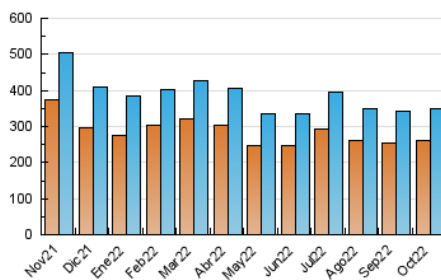

### 2. Por día del mes (Nacional e Internacional)

Día	N. únicos	Visitas	Páginas	Día	N. únicos	Visitas	Páginas	Día	N. únicos	Visitas	Páginas
1	8.907	10.062	13.910	11	9.844	11.140	16.195	21	11.431	12.858	17.484
2	9.061	10.250	14.080	12	9.856	11.078	15.651	22	8.761	9.969	13.615
3	9.561	11.019	15.480	13	9.110	10.402	13.903	23	10.082	11.305	15.449
4	9.680	11.066	15.346	14	11.788	13.143	18.518	24	10.203	11.527	15.391
5	9.031	10.365	14.511	15	10.053	11.160	15.789	25	9.014	10.204	13.563
6	12.104	13.818	18.653	16	10.302	11.559	16.014	26	8.511	9.808	13.465
7	10.902	12.397	17.507	17	10.045	11.650	16.418	27	8.591	9.905	13.762
8	9.748	10.962	15.424	18	10.397	11.852	16.113	28	8.283	9.449	12.804
9	12.018	13.484	18.963	19	10.087	11.520	15.782	29	8.265	9.396	13.128
10	11.158	12.651	18.388	20	11.522	13.102	18.395	30	10.054	11.372	15.873
								31	10.406	11.731	16.287

#### 3.1 Por día de la semana (promedio)

N. únicos / Visitas (x 100)

Páginas (x 100)

#### 3.2 Por franja horaria (promedio)

Visitas\_ (x 1000)

Páginas (x 1000)

#### 3.3 Por meses

N. únicos / Visitas (x 1000)

Páginas (x 1000)