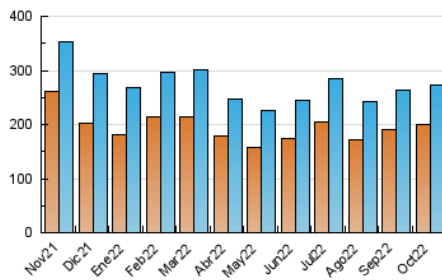

#### 2. Por día del mes (Nacional)

Día	N. únicos	Visitas	Páginas	Día	N. únicos	Visitas	Páginas	Día	N. únicos	Visitas	Páginas
1	6.863	7.786	11.316	11	7.564	8.620	13.288	21	8.507	9.704	13.935
2	7.002	7.985	11.426	12	7.524	8.479	12.581	22	6.562	7.589	10.878
3	7.366	8.565	12.615	13	6.773	7.800	11.011	23	7.796	8.796	12.619
4	7.424	8.545	12.487	14	9.616	10.739	15.793	24	7.919	9.017	12.636
5	6.835	7.912	11.597	15	7.944	8.862	13.029	25	6.616	7.605	10.627
6	9.697	11.120	15.521	16	8.144	9.187	13.169	26	6.128	7.156	10.476
7	8.660	9.907	14.544	17	7.818	9.134	13.479	27	6.300	7.412	10.907
8	7.662	8.672	12.703	18	7.966	9.167	13.004	28	6.151	7.119	10.115
9	9.815	11.053	16.179	19	7.696	8.891	12.847	29	6.352	7.287	10.651
10	8.807	10.082	15.473	20	9.107	10.446	15.370	30	8.001	9.115	13.302
								31	8.237	9.369	13.553

#### 3.1 Por día de la semana (promedio)

N. únicos / Visitas (x 100)

Páginas (x 100)

#### 3.2 Por franja horaria (promedio)

Visitas\_ (x 1000)

Páginas (x 1000)

#### 3.3 Por meses

N. únicos / Visitas (x 1000)

Páginas (x 1000)