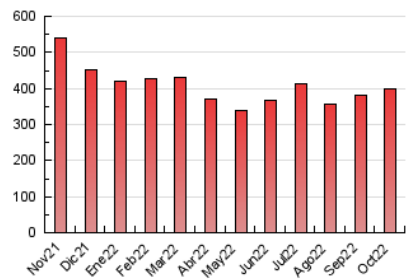

#### 2. Por día del mes (Nacional)

Día	N. únicos	Visitas	Páginas	Día	N. únicos	Visitas	Páginas	Día	N. únicos	Visitas	Páginas
1	6.863	7.786	11.316	11	7.564	8.620	13.288	21	8.507	9.704	13.935
2	7.002	7.985	11.426	12	7.524	8.479	12.581	22	6.562	7.589	10.878
3	7.366	8.565	12.615	13	6.773	7.800	11.011	23	7.796	8.796	12.619
4	7.424	8.545	12.487	14	9.616	10.739	15.793	24	7.919	9.017	12.636
5	6.835	7.912	11.597	15	7.944	8.862	13.029	25	6.616	7.605	10.627
6	9.697	11.120	15.521	16	8.144	9.187	13.169	26	6.128	7.156	10.476
7	8.660	9.907	14.544	17	7.818	9.134	13.479	27	6.300	7.412	10.907
8	7.662	8.672	12.703	18	7.966	9.167	13.004	28	6.151	7.119	10.115
9	9.815	11.053	16.179	19	7.696	8.891	12.847	29	6.352	7.287	10.651
10	8.807	10.082	15.473	20	9.107	10.446	15.370	30	8.001	9.115	13.302
								31	8.237	9.369	13.553

#### 3.1 Por día de la semana (promedio)

N. únicos / Visitas (x 100)

Páginas (x 100)

#### 3.2 Por franja horaria (promedio)

Visitas\_ (x 1000)

Páginas (x 1000)

#### 3.3 Por meses

N. únicos / Visitas (x 1000)

Páginas (x 1000)