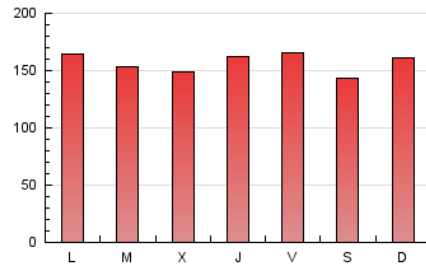

Páginas (x 100)