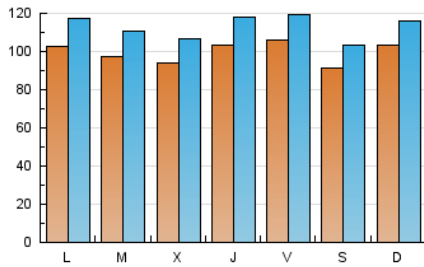

3. Gráficas (Nacional e Internacional)

3.1 Por día de la semana (promedio)

N. únicos / Visitas (x 100)