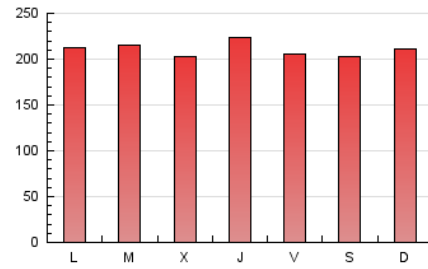

Páginas (x 100)