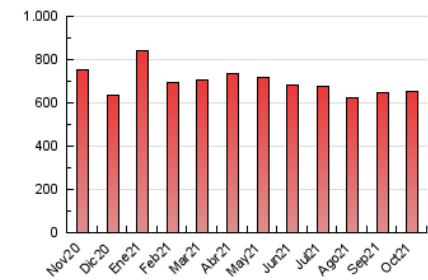

### 2. Por día del mes (Nacional e Internacional)

Día	N. únicos	Visitas	Páginas	Día	N. únicos	Visitas	Páginas	Día	N. únicos	Visitas	Páginas
1	12.864	14.468	19.926	11	15.881	17.727	22.949	21	13.942	15.592	20.731
2	13.868	15.491	21.205	12	14.794	16.510	21.805	22	14.378	15.991	21.078
3	12.792	14.370	19.444	13	12.608	14.226	19.081	23	13.184	14.725	20.774
4	13.564	15.344	20.055	14	17.351	19.742	27.588	24	14.079	15.712	23.456
5	15.176	16.890	21.844	15	13.697	15.696	21.915	25	13.359	15.064	21.311
6	14.197	15.850	20.464	16	13.408	15.053	20.466	26	12.969	14.569	20.261
7	14.225	15.831	20.312	17	13.812	15.454	21.038	27	14.327	16.021	21.626
8	11.976	13.470	18.084	18	13.971	15.643	20.629	28	13.392	15.130	20.779
9	12.321	13.721	18.217	19	14.748	16.666	22.276	29	14.339	16.038	21.637
10	14.240	15.910	21.182	20	12.707	14.419	20.056	30	12.161	13.717	20.453
								31	12.910	14.543	20.219

#### 3.1 Por día de la semana (promedio)

N. únicos / Visitas (x 100)

Páginas (x 100)

#### 3.2 Por franja horaria (promedio)

Visitas\_ (x 1000)

Páginas (x 1000)

#### 3.3 Por meses

N. únicos / Visitas (x 1000)

Páginas (x 1000)