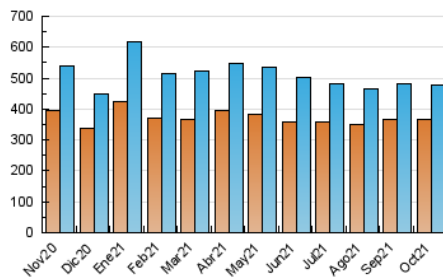

### 2. Por día del mes (Nacional e Internacional)

Día	N. únicos	Visitas	Páginas	Día	N. únicos	Visitas	Páginas	Día	N. únicos	Visitas	Páginas
1	12.864	14.468	19.926	11	15.881	17.727	22.949	21	13.942	15.592	20.731
2	13.868	15.491	21.205	12	14.794	16.510	21.805	22	14.378	15.991	21.078
3	12.792	14.370	19.444	13	12.608	14.226	19.081	23	13.184	14.725	20.774
4	13.564	15.344	20.055	14	17.351	19.742	27.588	24	14.079	15.712	23.456
5	15.176	16.890	21.844	15	13.697	15.696	21.915	25	13.359	15.064	21.311
6	14.197	15.850	20.464	16	13.408	15.053	20.466	26	12.969	14.569	20.261
7	14.225	15.831	20.312	17	13.812	15.454	21.038	27	14.327	16.021	21.626
8	11.976	13.470	18.084	18	13.971	15.643	20.629	28	13.392	15.130	20.779
9	12.321	13.721	18.217	19	14.748	16.666	22.276	29	14.339	16.038	21.637
10	14.240	15.910	21.182	20	12.707	14.419	20.056	30	12.161	13.717	20.453
								31	12.910	14.543	20.219

#### 3.1 Por día de la semana (promedio)

N. únicos / Visitas (x 100)

Páginas (x 100)

#### 3.2 Por franja horaria (promedio)

Visitas\_ (x 1000)

Páginas (x 1000)

#### 3.3 Por meses

N. únicos / Visitas (x 1000)

Páginas (x 1000)