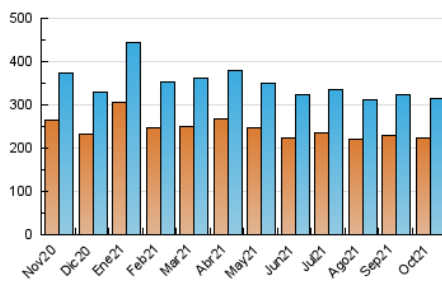

#### 2. Por día del mes (Nacional)

Día	N. únicos	Visitas	Páginas	Día	N. únicos	Visitas	Páginas	Día	N. únicos	Visitas	Páginas
1	8.523	9.756	14.696	11	10.265	11.661	16.043	21	9.290	10.490	14.983
2	9.846	11.119	16.366	12	9.471	10.715	15.197	22	10.020	11.283	15.781
3	8.674	9.908	14.376	13	7.458	8.636	12.738	23	8.939	10.103	15.344
4	8.165	9.522	13.596	14	12.101	14.051	21.126	24	9.504	10.713	17.851
5	9.182	10.459	14.770	15	9.364	10.985	16.463	25	8.064	9.291	14.822
6	7.801	9.023	13.068	16	9.303	10.550	15.382	26	8.191	9.350	14.353
7	7.714	8.880	12.737	17	9.605	10.852	15.768	27	9.141	10.364	14.857
8	7.337	8.449	12.094	18	9.065	10.277	14.670	28	8.490	9.734	14.589
9	7.476	8.518	12.182	19	8.935	10.436	15.341	29	9.703	10.979	15.911
10	9.144	10.351	14.664	20	7.981	9.294	14.360	30	8.102	9.288	15.315
								31	8.503	9.771	14.815

#### 3.1 Por día de la semana (promedio)

N. únicos / Visitas (x 100)

Páginas (x 100)

#### 3.2 Por franja horaria (promedio)

Visitas\_\_ (x 1000)

Páginas (x 1000)

#### 3.3 Por meses

N. únicos / Visitas (x 1000)

Páginas (x 1000)