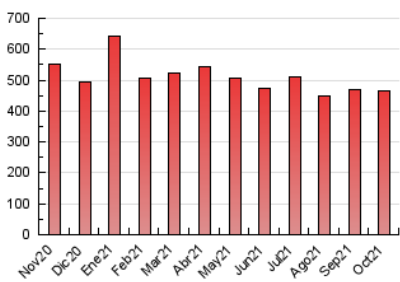

#### 2. Por día del mes (Nacional)

Día	N. únicos	Visitas	Páginas	Día	N. únicos	Visitas	Páginas	Día	N. únicos	Visitas	Páginas
1	8.523	9.756	14.696	11	10.265	11.661	16.043	21	9.290	10.490	14.983
2	9.846	11.119	16.366	12	9.471	10.715	15.197	22	10.020	11.283	15.781
3	8.674	9.908	14.376	13	7.458	8.636	12.738	23	8.939	10.103	15.344
4	8.165	9.522	13.596	14	12.101	14.051	21.126	24	9.504	10.713	17.851
5	9.182	10.459	14.770	15	9.364	10.985	16.463	25	8.064	9.291	14.822
6	7.801	9.023	13.068	16	9.303	10.550	15.382	26	8.191	9.350	14.353
7	7.714	8.880	12.737	17	9.605	10.852	15.768	27	9.141	10.364	14.857
8	7.337	8.449	12.094	18	9.065	10.277	14.670	28	8.490	9.734	14.589
9	7.476	8.518	12.182	19	8.935	10.436	15.341	29	9.703	10.979	15.911
10	9.144	10.351	14.664	20	7.981	9.294	14.360	30	8.102	9.288	15.315
								31	8.503	9.771	14.815

#### 3.1 Por día de la semana (promedio)

N. únicos / Visitas (x 100)

Páginas (x 100)

#### 3.2 Por franja horaria (promedio)

Visitas\_\_ (x 1000)

Páginas (x 1000)

#### 3.3 Por meses

N. únicos / Visitas (x 1000)

Páginas (x 1000)