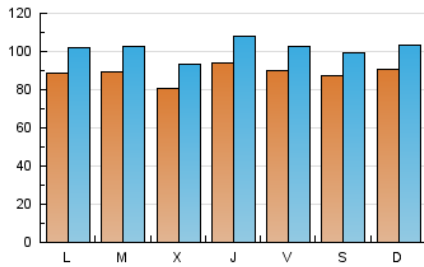

3. Gráficas (Nacional)

3.1 Por día de la semana (promedio)

N. únicos / Visitas (x 100)