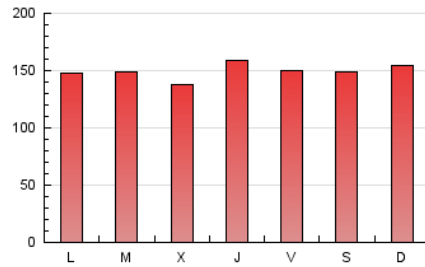

Páginas (x 100)