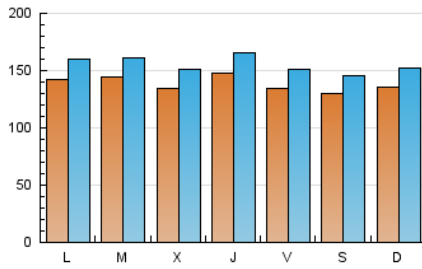

3. Gráficas (Nacional e Internacional)

3.1 Por día de la semana (promedio)

N. únicos / Visitas (x 100)