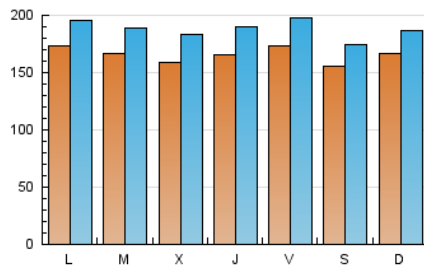

3. Gráficas (Nacional e Internacional)

3.1 Por día de la semana (promedio)

N. únicos / Visitas (x 100)