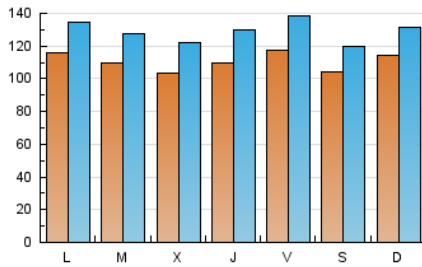

3. Gráficas (Nacional)

3.1 Por día de la semana (promedio)

N. únicos / Visitas (x 100)