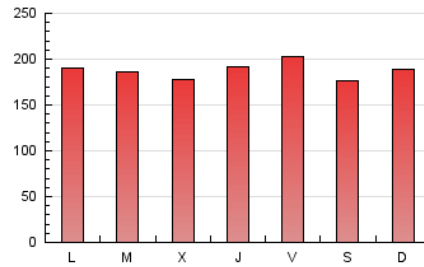

1. Cifras totales y promedios (Nacional)

MES - AÑO	NAVEGADORES UNICOS	VISITAS	PAGINAS
Octubre - 2020	279.762	399.777	582.622
PROMEDIO DIARIO	11.075	12.896	18.794
PROMEDIO LUNES-VIERNES	11.151	13.071	19.056
PROMEDIO SABADO-DOMINGO	10.891	12.469	18.153
PAGINAS / VISITAS	1,46		
DURACION MEDIA VISITAS	0:00:25		
DURACION MEDIA PAGINAS	0:00:55		

2. Por día del mes (Nacional)

Día	N. únicos	Visitas	Páginas	Día	N. únicos	Visitas	Páginas	Día	N. únicos	Visitas	Páginas
1	9.819	11.838	18.026	11	11.234	12.771	17.798	21	10.101	11.886	17.551
2	13.531	15.582	22.258	12	13.280	15.146	20.663	22	12.763	14.657	20.636
3	10.835	12.384	17.909	13	10.977	12.763	17.940	23	11.815	14.279	21.043
4	9.038	10.468	15.005	14	10.526	12.148	17.468	24	9.257	10.761	16.255
5	10.541	12.188	17.482	15	9.305	10.867	16.406	25	15.028	17.250	24.293
6	12.853	14.745	21.413	16	10.379	12.072	18.635	26	12.657	14.668	20.397
7	10.204	11.861	17.470	17	10.693	12.148	18.458	27	9.819	11.570	16.989
8	10.599	12.758	18.632	18	10.518	11.942	18.435	28	10.502	12.970	18.860
9	11.184	13.522	20.130	19	10.006	11.679	17.679	29	12.488	14.691	21.820
10	10.172	11.733	17.128	20	10.085	11.804	18.161	30	11.880	13.865	19.582
								31	11.240	12.761	18.100

3. Gráficas (Nacional)

3.1 Por día de la semana (promedio)

N. únicos / Visitas (x 100)

Páginas (x 100)

3.2 Por franja horaria (promedio)

Visitas (x 1000)

Páginas (x 1000)

3.3 Por meses