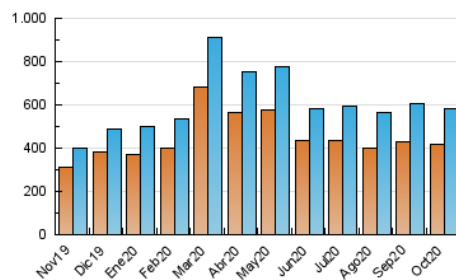

3.3 Por meses

N. únicos / Visitas (x 1000)