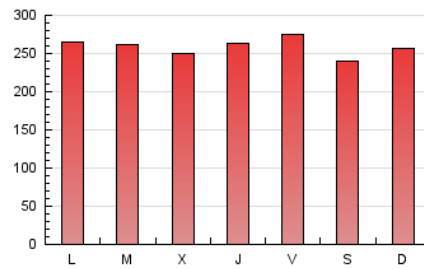

1. Cifras totales y promedios (Nacional e Internacional)

MES - AÑO	NAVEGADORES UNICOS	VISITAS	PAGINAS
Octubre - 2020	419.103	583.357	802.281
PROMEDIO DIARIO	16.554	18.818	25.880
PROMEDIO LUNES-VIERNES	16.775	19.152	26.353
PROMEDIO SABADO-DOMINGO	16.013	18.000	24.723
PAGINAS / VISITAS	1,38		
DURACION MEDIA VISITAS	0:00:27		
DURACION MEDIA PAGINAS	0:00:55		

2. Por día del mes (Nacional e Internacional)

Día	N. únicos	Visitas	Páginas	Día	N. únicos	Visitas	Páginas	Día	N. únicos	Visitas	Páginas
1	15.009	17.449	24.868	11	16.726	18.697	24.901	21	15.891	18.177	25.063
2	18.837	21.286	29.423	12	19.289	21.608	28.417	22	18.519	20.937	28.665
3	15.713	17.653	24.154	13	17.067	19.317	25.879	23	17.435	20.380	28.363
4	13.928	15.792	21.526	14	16.176	18.248	24.575	24	14.480	16.397	23.062
5	15.911	18.038	24.772	15	14.870	16.846	23.185	25	20.520	23.189	31.412
6	18.332	20.686	28.809	16	15.771	17.877	25.597	26	18.384	20.872	27.723
7	15.531	17.625	24.283	17	15.780	17.645	24.775	27	15.442	17.688	24.105
8	16.722	19.371	26.636	18	15.392	17.211	24.573	28	16.123	19.080	25.939
9	17.353	20.161	28.111	19	15.615	17.737	24.865	29	17.907	20.545	28.545
10	15.664	17.619	24.079	20	15.817	17.980	25.602	30	17.057	19.445	26.348
								31	15.917	17.801	24.026

3. Gráficas (Nacional e Internacional)

3.1 Por día de la semana (promedio)

N. únicos / Visitas (x 100)

Páginas (x 100)

3.2 Por franja horaria (promedio)

Visitas (x 1000)

Páginas (x 1000)

3.3 Por meses