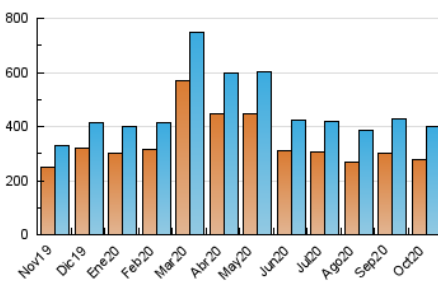

3.3 Por meses

N. únicos / Visitas (x 1000)