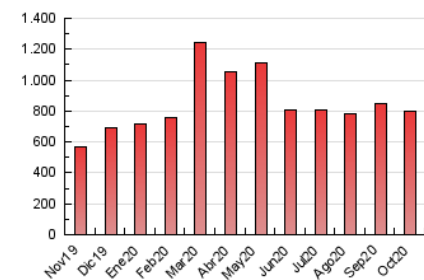

Páginas (x 1000)