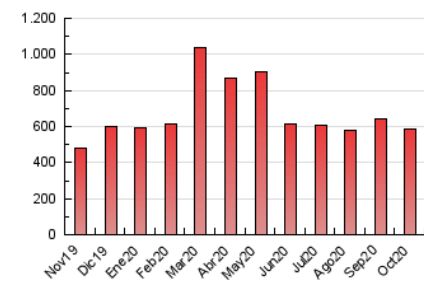

Páginas (x 1000)