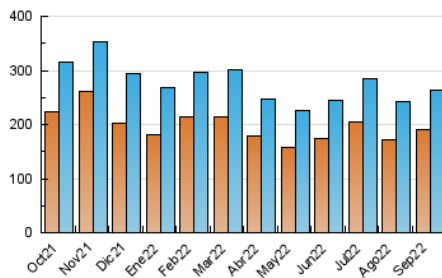

2. Por día del mes (Nacional)

Día	N. únicos	Visitas	Páginas	Día	N. únicos	Visitas	Páginas	Día	N. únicos	Visitas	Páginas
1	7.537	8.839	12.607	11	9.443	10.709	15.106	21	8.951	10.221	14.865
2	7.358	8.450	12.117	12	7.429	8.622	12.510	22	7.779	8.994	13.154
3	6.322	7.278	10.252	13	7.373	8.561	11.779	23	9.175	10.691	15.630
4	6.600	7.582	10.854	14	7.435	8.540	12.064	24	8.089	9.333	13.714
5	6.557	7.681	11.586	15	9.011	10.392	15.764	25	6.805	7.886	11.611
6	7.373	8.538	12.778	16	8.780	9.987	13.983	26	6.382	7.352	10.952
7	6.173	7.104	11.237	17	7.709	8.733	12.778	27	6.468	7.535	10.799
8	6.720	7.823	11.360	18	9.154	10.449	14.882	28	8.340	9.604	14.342
9	7.026	8.108	11.570	19	7.441	8.605	12.086	29	8.152	9.396	13.749
10	6.927	7.927	11.311	20	8.237	9.398	13.638	30	7.599	8.676	12.276

3. Gráficas (Nacional)

3.1 Por día de la semana (promedio)

N. únicos / Visitas (x 100)

Páginas (x 100)

3.2 Por franja horaria (promedio)

Visitas (x 1000)

Páginas (x 1000)

3.3 Por meses

N. únicos / Visitas (x 1000)

Páginas (x 1000)

4. Observaciones

Este Medio Electrónico de Comunicación ha sido medido por la herramienta Google Analytics de Google (Universal Analytics)

5. Definiciones básicas (Para más información ver Normas Técnicas para el Control de los Medios Electrónicos de Comunicación)

Visita:

Una secuencia ininterrumpida de páginas servidas a un usuario válido. Si dicho usuario no realiza peticiones de páginas en un periodo de tiempo (5 min) la siguiente petición constituirá el inicio de una nueva visita.