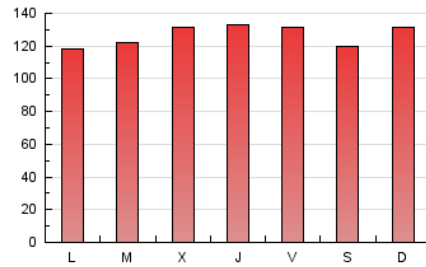

1. Cifras totales y promedios (Nacional)

MES - AÑO	NAVEGADORES UNICOS	VISITAS	PAGINAS
Septiembre - 2022	189.877	263.014	381.354
PROMEDIO DIARIO	7.612	8.767	12.712
PROMEDIO LUNES-VIERNES	7.604	8.778	12.766
PROMEDIO SABADO-DOMINGO	7.631	8.737	12.564
PAGINAS / VISITAS	1,45		
DURACION MEDIA VISITAS	0:00:23		
DURACION MEDIA PAGINAS	0:00:51		

2. Por día del mes (Nacional)

Día	N. únicos	Visitas	Páginas	Día	N. únicos	Visitas	Páginas	Día	N. únicos	Visitas	Páginas
1	7.537	8.839	12.607	11	9.443	10.709	15.106	21	8.951	10.221	14.865
2	7.358	8.450	12.117	12	7.429	8.622	12.510	22	7.779	8.994	13.154
3	6.322	7.278	10.252	13	7.373	8.561	11.779	23	9.175	10.691	15.630
4	6.600	7.582	10.854	14	7.435	8.540	12.064	24	8.089	9.333	13.714
5	6.557	7.681	11.586	15	9.011	10.392	15.764	25	6.805	7.886	11.611
6	7.373	8.538	12.778	16	8.780	9.987	13.983	26	6.382	7.352	10.952
7	6.173	7.104	11.237	17	7.709	8.733	12.778	27	6.468	7.535	10.799
8	6.720	7.823	11.360	18	9.154	10.449	14.882	28	8.340	9.604	14.342
9	7.026	8.108	11.570	19	7.441	8.605	12.086	29	8.152	9.396	13.749
10	6.927	7.927	11.311	20	8.237	9.398	13.638	30	7.599	8.676	12.276

3. Gráficas (Nacional)

3.1 Por día de la semana (promedio)

N. únicos / Visitas (x 100)

Páginas (x 100)

3.2 Por franja horaria (promedio)

Visitas (x 1000)

Páginas (x 1000)

3.3 Por meses