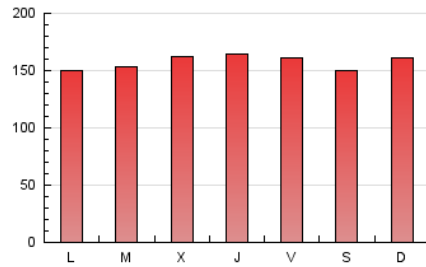

1. Cifras totales y promedios (Nacional e Internacional)

MES - AÑO	NAVEGADORES UNICOS	VISITAS	PAGINAS
Septiembre - 2022	254.787	343.511	473.586
PROMEDIO DIARIO	10.036	11.450	15.786
PROMEDIO LUNES-VIERNES	10.052	11.489	15.874
PROMEDIO SABADO-DOMINGO	9.993	11.345	15.544
PAGINAS / VISITAS	1,38		
DURACION MEDIA VISITAS	0:00:20		
DURACION MEDIA PAGINAS	0:00:52		

2. Por día del mes (Nacional e Internacional)

Día	N. únicos	Visitas	Páginas	Día	N. únicos	Visitas	Páginas	Día	N. únicos	Visitas	Páginas
1	10.154	11.720	15.845	11	11.928	13.477	18.285	21	11.454	12.989	18.015
2	9.882	11.209	15.299	12	10.026	11.515	15.810	22	10.225	11.718	16.292
3	8.689	9.884	13.192	13	9.897	11.350	14.899	23	11.559	13.350	18.715
4	8.915	10.139	13.711	14	9.995	11.361	15.238	24	10.508	11.998	16.911
5	8.983	10.370	14.660	15	11.498	13.149	18.907	25	9.072	10.356	14.502
6	9.877	11.302	16.020	16	11.152	12.580	16.987	26	8.866	10.046	14.064
7	8.619	9.799	14.319	17	10.031	11.292	15.641	27	8.668	9.976	13.647
8	9.335	10.769	14.830	18	11.526	13.088	17.863	28	10.545	12.084	17.271
9	9.435	10.779	14.573	19	9.970	11.422	15.271	29	10.279	11.760	16.489
10	9.275	10.523	14.248	20	10.874	12.331	16.937	30	9.848	11.175	15.145

3. Gráficas (Nacional e Internacional)

3.1 Por día de la semana (promedio)

N. únicos / Visitas (x 100)

Páginas (x 100)

3.2 Por franja horaria (promedio)

Visitas_ (x 1000)

Páginas (x 1000)

3.3 Por meses