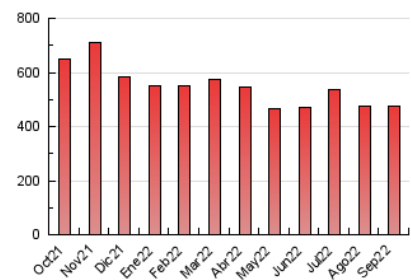

Páginas (x 1000)