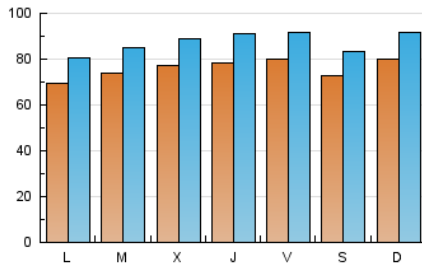

3. Gráficas (Nacional)

3.1 Por día de la semana (promedio)

N. únicos / Visitas (x 100)