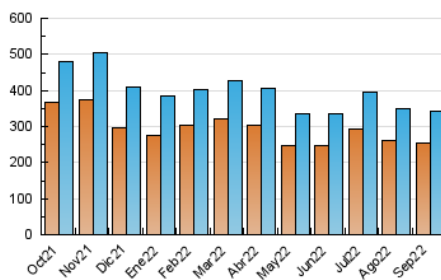

3.3 Por meses

N. únicos / Visitas (x 1000)