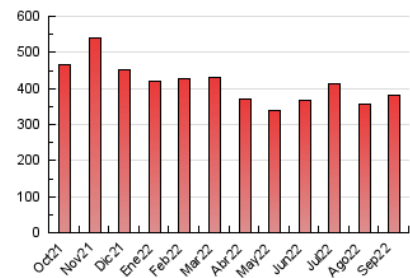

Páginas (x 1000)