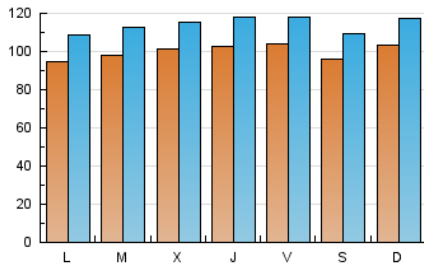

3. Gráficas (Nacional e Internacional)

3.1 Por día de la semana (promedio)

N. únicos / Visitas (x 100)