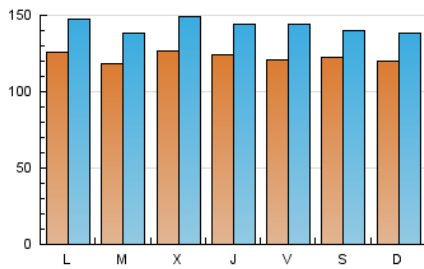

3. Gráficas (Nacional)

3.1 Por día de la semana (promedio)

N. únicos / Visitas (x 100)