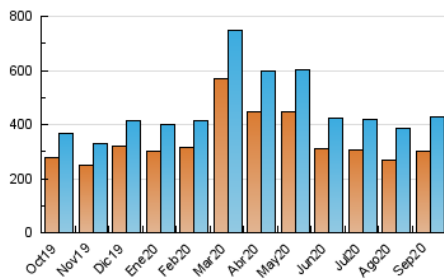

3.3 Por meses

N. únicos / Visitas (x 1000)