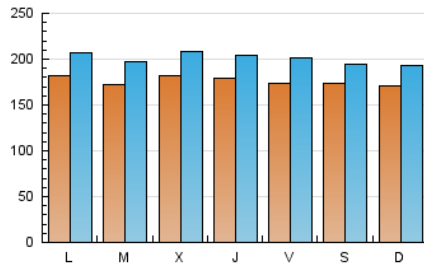

3. Gráficas (Nacional e Internacional)

3.1 Por día de la semana (promedio)

N. únicos / Visitas (x 100)