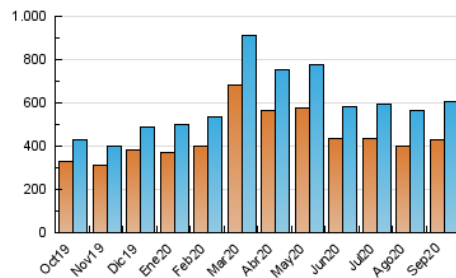

3.3 Por meses

N. únicos / Visitas (x 1000)