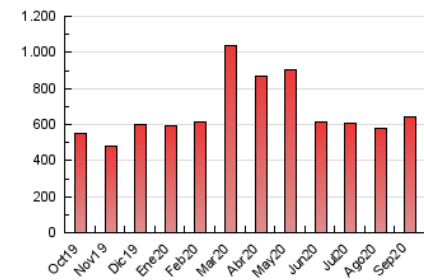

Páginas (x 1000)