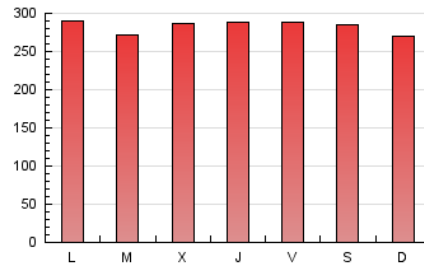

1. Cifras totales y promedios (Nacional e Internacional)

| MES - AÑO | NAVEGADORES UNICOS | VISITAS | PAGINAS |
|--------------------------------|--------------------|---------------|---------------|
| Septiembre - 2020 | 427.197 | 602.977 | 847.411 |
| PROMEDIO DIARIO | 17.607 | 20.099 | 28.247 |
| PROMEDIO LUNES-VIERNES | 17.746 | 20.343 | 28.444 |
| PROMEDIO SABADO-DOMINGO | 17.224 | 19.428 | 27.706 |
| PAGINAS / VISITAS | 1,41 | | |
| DURACION MEDIA VISITAS | 0:00:27 | | |
| DURACION MEDIA PAGINAS | 0:00:50 | | |

2. Por día del mes (Nacional e Internacional)

| Día | N. únicos | Visitas | Páginas | Día | N. únicos | Visitas | Páginas | Día | N. únicos | Visitas | Páginas |
|-----|-----------|---------|---------|-----|-----------|---------|---------|-----|-----------|---------|---------|
| 1 | 17.565 | 19.827 | 26.469 | 11 | 16.380 | 18.584 | 26.592 | 21 | 17.011 | 19.553 | 26.619 |
| 2 | 16.658 | 18.902 | 25.509 | 12 | 18.519 | 20.691 | 35.658 | 22 | 15.641 | 18.086 | 24.703 |
| 3 | 16.546 | 18.745 | 25.882 | 13 | 16.210 | 18.340 | 26.837 | 23 | 16.960 | 19.608 | 27.604 |
| 4 | 15.935 | 18.264 | 25.413 | 14 | 17.933 | 20.445 | 30.677 | 24 | 17.066 | 19.670 | 28.907 |
| 5 | 17.658 | 19.680 | 26.413 | 15 | 18.229 | 20.819 | 29.037 | 25 | 15.565 | 18.180 | 26.030 |
| 6 | 18.216 | 20.460 | 27.659 | 16 | 25.636 | 29.194 | 37.736 | 26 | 17.090 | 19.251 | 25.912 |
| 7 | 21.003 | 23.524 | 32.232 | 17 | 22.721 | 25.754 | 35.762 | 27 | 17.379 | 19.723 | 27.484 |
| 8 | 19.127 | 21.560 | 29.867 | 18 | 21.748 | 25.658 | 37.096 | 28 | 16.565 | 19.223 | 26.753 |
| 9 | 15.007 | 17.153 | 23.803 | 19 | 16.108 | 18.327 | 25.747 | 29 | 15.498 | 18.065 | 25.847 |
| 10 | 15.187 | 17.282 | 24.603 | 20 | 16.608 | 18.954 | 25.940 | 30 | 16.436 | 19.455 | 28.620 |

3. Gráficas (Nacional e Internacional)

3.1 Por día de la semana (promedio)

N. únicos / Visitas (x 100)

Páginas (x 100)

3.2 Por franja horaria (promedio)

Visitas (x 1000)

Páginas (x 1000)

3.3 Por meses