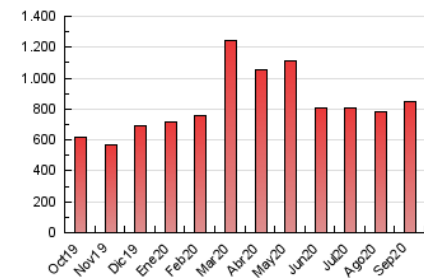

Páginas (x 1000)