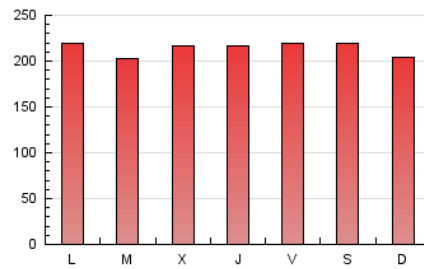

1. Cifras totales y promedios (Nacional)

| MES - AÑO | NAVEGADORES UNICOS | VISITAS | PAGINAS |
|--------------------------------|--------------------|---------------|---------------|
| Septiembre - 2020 | 299.393 | 429.952 | 641.940 |
| PROMEDIO DIARIO | 12.272 | 14.332 | 21.398 |
| PROMEDIO LUNES-VIERNES | 12.327 | 14.478 | 21.481 |
| PROMEDIO SABADO-DOMINGO | 12.120 | 13.929 | 21.169 |
| PAGINAS / VISITAS | 1,49 | | |
| DURACION MEDIA VISITAS | 0:00:25 | | |
| DURACION MEDIA PAGINAS | 0:00:51 | | |

2. Por día del mes (Nacional)

| Día | N. únicos | Visitas | Páginas | Día | N. únicos | Visitas | Páginas | Día | N. únicos | Visitas | Páginas |
|-----|-----------|---------|---------|-----|-----------|---------|---------|-----|-----------|---------|---------|
| 1 | 12.306 | 14.105 | 19.910 | 11 | 10.941 | 12.696 | 19.319 | 21 | 11.636 | 13.730 | 19.938 |
| 2 | 11.345 | 13.150 | 18.847 | 12 | 13.162 | 14.974 | 28.650 | 22 | 10.235 | 12.240 | 18.034 |
| 3 | 11.283 | 13.039 | 19.246 | 13 | 11.142 | 12.903 | 20.056 | 23 | 11.224 | 13.429 | 20.295 |
| 4 | 10.826 | 12.708 | 18.907 | 14 | 12.503 | 14.577 | 23.202 | 24 | 11.288 | 13.419 | 21.205 |
| 5 | 12.852 | 14.494 | 20.424 | 15 | 12.859 | 15.009 | 21.791 | 25 | 10.248 | 12.402 | 19.126 |
| 6 | 13.050 | 14.861 | 21.127 | 16 | 20.181 | 23.269 | 30.947 | 26 | 12.046 | 13.846 | 19.447 |
| 7 | 15.534 | 17.602 | 25.473 | 17 | 17.167 | 19.762 | 28.696 | 27 | 12.191 | 14.075 | 20.747 |
| 8 | 13.846 | 15.861 | 23.307 | 18 | 16.425 | 19.906 | 30.440 | 28 | 10.745 | 12.961 | 19.371 |
| 9 | 9.889 | 11.607 | 17.294 | 19 | 11.028 | 12.843 | 19.344 | 29 | 10.047 | 12.157 | 18.646 |
| 10 | 9.876 | 11.556 | 17.440 | 20 | 11.486 | 13.437 | 19.560 | 30 | 10.793 | 13.334 | 21.151 |

3. Gráficas (Nacional)

3.1 Por día de la semana (promedio)

N. únicos / Visitas (x 100)

Páginas (x 100)

3.2 Por franja horaria (promedio)

Visitas (x 1000)

Páginas (x 1000)

3.3 Por meses