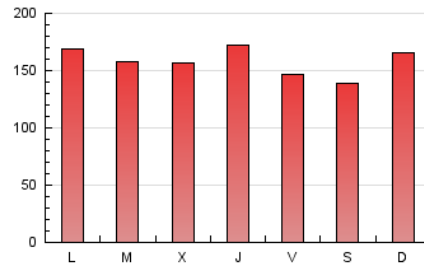

1. Cifras totales y promedios (Nacional)

MES - AÑO	NAVEGADORES UNICOS	VISITAS	PAGINAS
Septiembre - 2018	262.672	339.152	472.775
PROMEDIO DIARIO	10.212	11.305	15.759
PROMEDIO LUNES-VIERNES	10.387	11.528	16.030
PROMEDIO SABADO-DOMINGO	9.861	10.860	15.218
PAGINAS / VISITAS	1,39		
DURACION MEDIA VISITAS	0:00:23		
DURACION MEDIA PAGINAS	0:00:57		

2. Por día del mes (Nacional)

Día	N. únicos	Visitas	Páginas	Día	N. únicos	Visitas	Páginas	Día	N. únicos	Visitas	Páginas
1	9.288	10.260	14.276	11	8.632	9.569	13.190	21	8.365	9.357	13.241
2	9.206	10.176	15.180	12	10.907	12.005	16.251	22	8.835	9.761	13.508
3	10.275	11.440	16.136	13	8.401	9.370	13.116	23	8.986	9.920	14.157
4	12.775	14.049	18.949	14	8.414	9.383	13.268	24	11.585	12.717	17.024
5	11.536	12.777	17.838	15	10.718	11.608	15.651	25	10.445	11.769	17.050
6	19.176	20.631	25.852	16	18.335	19.541	24.559	26	10.297	11.639	16.841
7	12.585	13.733	18.163	17	15.091	16.498	22.178	27	9.117	10.426	15.793
8	8.288	9.237	12.955	18	8.356	9.430	13.804	28	8.150	9.256	13.822
9	7.907	8.883	13.117	19	7.107	8.017	11.682	29	7.818	8.848	13.189
10	7.454	8.420	12.416	20	9.076	10.064	13.980	30	9.232	10.368	15.589

3. Gráficas (Nacional)

3.1 Por día de la semana (promedio)

N. únicos / Visitas (x 100)

Páginas (x 100)

3.2 Por franja horaria (promedio)

Visitas (x 1000)

Páginas (x 1000)

3.3 Por meses