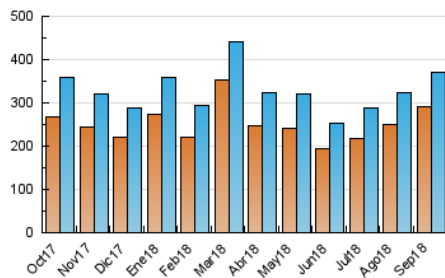

3.3 Por meses

N. únicos / Visitas (x 1000)