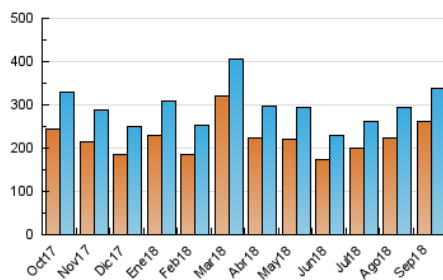

3.3 Por meses

N. únicos / Visitas (x 1000)