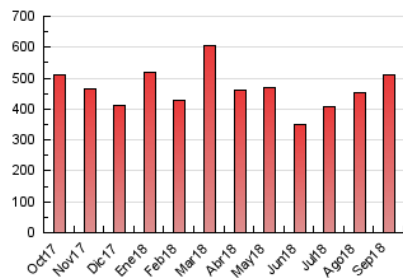

Páginas (x 1000)