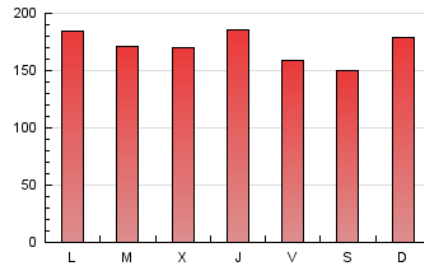

1. Cifras totales y promedios (Nacional e Internacional)

MES - AÑO	NAVEGADORES UNICOS	VISITAS	PAGINAS
Septiembre - 2018	290.383	371.565	512.137
PROMEDIO DIARIO	11.209	12.386	17.071
PROMEDIO LUNES-VIERNES	11.420	12.648	17.394
PROMEDIO SABADO-DOMINGO	10.786	11.861	16.425
PAGINAS / VISITAS	1,38		
DURACION MEDIA VISITAS	0:00:23		
DURACION MEDIA PAGINAS	0:00:58		

2. Por día del mes (Nacional e Internacional)

Día	N. únicos	Visitas	Páginas	Día	N. únicos	Visitas	Páginas	Día	N. únicos	Visitas	Páginas
1	9.968	11.002	15.174	11	9.588	10.613	14.451	21	9.334	10.399	14.484
2	9.944	10.981	16.144	12	11.870	13.058	17.514	22	9.742	10.748	14.727
3	11.137	12.374	17.289	13	9.389	10.440	14.450	23	10.772	11.795	16.317
4	13.739	15.101	20.295	14	9.346	10.372	14.436	24	13.319	14.570	19.195
5	12.529	13.839	19.092	15	11.516	12.462	16.681	25	11.703	13.120	18.672
6	20.203	21.734	27.140	16	19.287	20.563	25.833	26	11.478	12.946	18.588
7	13.391	14.585	19.165	17	16.179	17.682	23.585	27	10.209	11.649	17.334
8	8.986	9.990	13.837	18	9.263	10.410	14.995	28	9.308	10.530	15.422
9	8.620	9.668	14.056	19	8.034	9.034	12.922	29	8.723	9.851	14.403
10	8.317	9.346	13.568	20	10.063	11.154	15.287	30	10.302	11.549	17.081

3. Gráficas (Nacional e Internacional)

3.1 Por día de la semana (promedio)

N. únicos / Visitas (x 100)

Páginas (x 100)

3.2 Por franja horaria (promedio)

Visitas (x 1000)

Páginas (x 1000)

3.3 Por meses