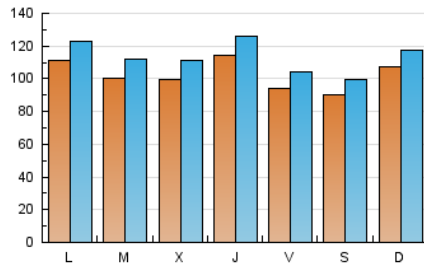

3. Gráficas (Nacional)

3.1 Por día de la semana (promedio)

N. únicos / Visitas (x 100)