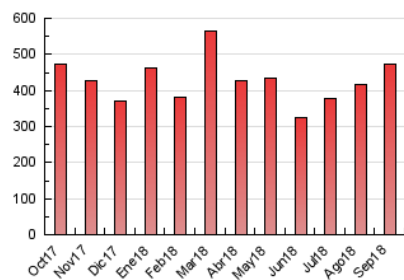

Páginas (x 1000)