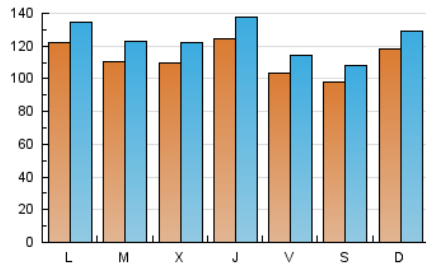

3. Gráficas (Nacional e Internacional)

3.1 Por día de la semana (promedio)

N. únicos / Visitas (x 100)