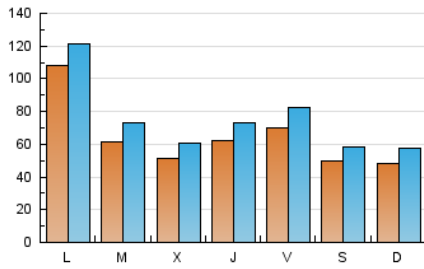

3. Gráficas (Nacional e Internacional)

3.1 Por día de la semana (promedio)

N. únicos / Visitas (x 100)