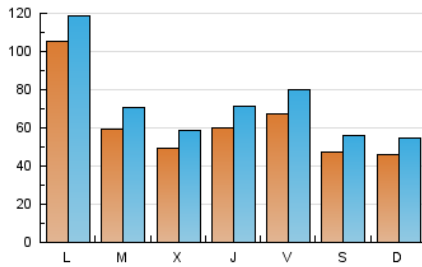

3. Gráficas (Nacional)

3.1 Por día de la semana (promedio)

N. únicos / Visitas (x 100)