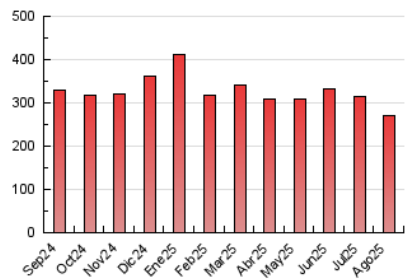

Páginas (x 1000)