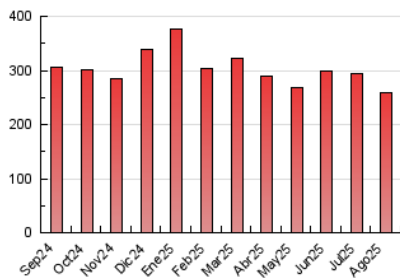

2. Por día del mes (Nacional)

Día	N. únicos	Visitas	Páginas	Día	N. únicos	Visitas	Páginas	Día	N. únicos	Visitas	Páginas
1	5.298	6.057	7.772	11	29.369	32.195	31.813	21	5.323	6.214	7.268
2	5.167	6.072	7.128	12	10.968	12.874	14.257	22	6.046	7.041	9.386
3	5.832	6.688	7.762	13	6.198	7.207	7.953	23	4.381	5.113	7.192
4	5.352	6.333	7.545	14	10.576	12.583	11.724	24	4.399	5.311	6.772
5	4.385	5.218	6.687	15	11.162	13.314	12.642	25	3.089	3.669	4.674
6	4.823	5.772	7.406	16	3.463	4.089	4.864	26	3.352	4.226	5.544
7	4.899	5.737	7.229	17	3.629	4.274	4.863	27	3.330	4.112	5.350
8	7.585	9.000	9.972	18	4.445	5.359	6.553	28	3.249	4.080	5.676
9	7.160	8.601	8.899	19	4.995	5.878	7.165	29	3.734	4.671	5.785
10	5.343	6.347	7.366	20	5.256	6.332	7.385	30	3.490	4.130	5.345
								31	3.940	4.780	6.006

3. Gráficas (Nacional)

3.1 Por día de la semana (promedio)

N. únicos / Visitas (x 100)

Páginas (x 100)

3.2 Por franja horaria (promedio)

Visitas_ (x 1000)

Páginas (x 1000)

3.3 Por meses

N. únicos / Visitas (x 1000)

Páginas (x 1000)

4. Observaciones

Este Medio Electrónico de Comunicación ha sido medido por la herramienta Google Analytics de Google (GA4).

5. Definiciones básicas (Para más información ver Normas Técnicas para el Control de los Medios Electrónicos de Comunicación)