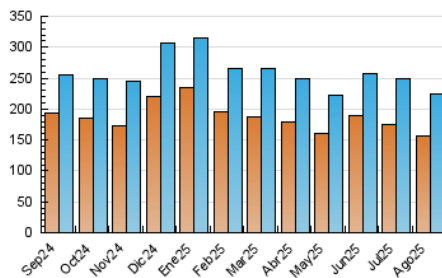

2. Por día del mes (Nacional)

Día	N. únicos	Visitas	Páginas	Día	N. únicos	Visitas	Páginas	Día	N. únicos	Visitas	Páginas
1	5.298	6.057	7.772	11	29.369	32.195	31.813	21	5.323	6.214	7.268
2	5.167	6.072	7.128	12	10.968	12.874	14.257	22	6.046	7.041	9.386
3	5.832	6.688	7.762	13	6.198	7.207	7.953	23	4.381	5.113	7.192
4	5.352	6.333	7.545	14	10.576	12.583	11.724	24	4.399	5.311	6.772
5	4.385	5.218	6.687	15	11.162	13.314	12.642	25	3.089	3.669	4.674
6	4.823	5.772	7.406	16	3.463	4.089	4.864	26	3.352	4.226	5.544
7	4.899	5.737	7.229	17	3.629	4.274	4.863	27	3.330	4.112	5.350
8	7.585	9.000	9.972	18	4.445	5.359	6.553	28	3.249	4.080	5.676
9	7.160	8.601	8.899	19	4.995	5.878	7.165	29	3.734	4.671	5.785
10	5.343	6.347	7.366	20	5.256	6.332	7.385	30	3.490	4.130	5.345
								31	3.940	4.780	6.006

3. Gráficas (Nacional)

3.1 Por día de la semana (promedio)

N. únicos / Visitas (x 100)

Páginas (x 100)

3.2 Por franja horaria (promedio)

Visitas_ (x 1000)

Páginas (x 1000)

3.3 Por meses

N. únicos / Visitas (x 1000)

Páginas (x 1000)

4. Observaciones

Este Medio Electrónico de Comunicación ha sido medido por la herramienta Google Analytics de Google (GA4).

5. Definiciones básicas (Para más información ver Normas Técnicas para el Control de los Medios Electrónicos de Comunicación)

Visita:

Una secuencia ininterrumpida de páginas servidas a un usuario válido. Si dicho usuario no realiza peticiones de páginas en un periodo de tiempo (5 min) la siguiente petición constituirá el inicio de una nueva visita.