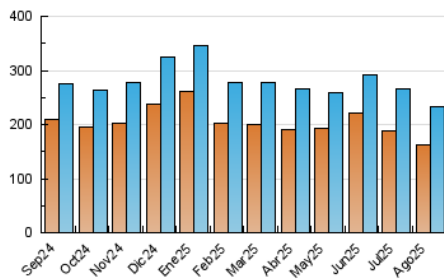

3.3 Por meses

N. únicos / Visitas (x 1000)