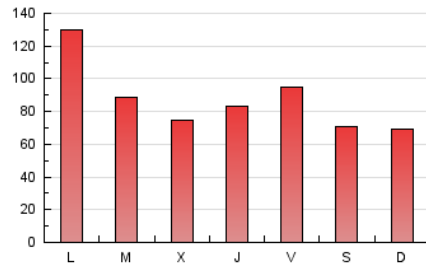

1. Cifras totales y promedios (Nacional e Internacional)

MES - AÑO	NAVEGADORES UNICOS	VISITAS	PAGINAS
Agosto - 2025	163.178	232.653	271.233
PROMEDIO DIARIO	6.359	7.451	8.659
PROMEDIO LUNES-VIERNES	7.050	8.237	9.445
PROMEDIO SABADO-DOMINGO	4.907	5.799	7.009
PAGINAS / VISITAS	1,16		
DURACION MEDIA VISITAS	0:01:02		
TIEMPO INTERACCIÓN MEDIO	0:00:26		

2. Por día del mes (Nacional e Internacional)

Día	N. únicos	Visitas	Páginas	Día	N. únicos	Visitas	Páginas	Día	N. únicos	Visitas	Páginas
1	5.500	6.289	8.076	11	29.778	32.712	32.360	21	5.484	6.364	7.553
2	5.383	6.284	7.423	12	11.337	13.208	14.833	22	6.209	7.212	9.727
3	6.049	6.920	8.081	13	6.441	7.482	8.440	23	4.539	5.285	7.521
4	5.560	6.587	7.851	14	10.794	12.752	12.096	24	4.646	5.615	7.204
5	4.659	5.531	7.288	15	11.348	13.558	12.985	25	3.223	3.809	4.903
6	5.041	6.044	8.085	16	3.693	4.379	5.250	26	3.511	4.404	5.826
7	5.160	5.982	7.700	17	3.849	4.523	5.198	27	3.489	4.277	5.685
8	7.902	9.374	10.576	18	4.640	5.580	6.937	28	3.413	4.267	6.037
9	7.448	8.959	9.478	19	5.203	6.112	7.578	29	3.898	4.874	6.092
10	5.563	6.607	7.841	20	5.459	6.562	7.709	30	3.721	4.406	5.704
								31	4.176	5.012	6.389

3. Gráficas (Nacional e Internacional)

3.1 Por día de la semana (promedio)

N. únicos / Visitas (x 100)

Páginas (x 100)

3.2 Por franja horaria (promedio)

Visitas_ (x 1000)

Páginas (x 1000)

3.3 Por meses