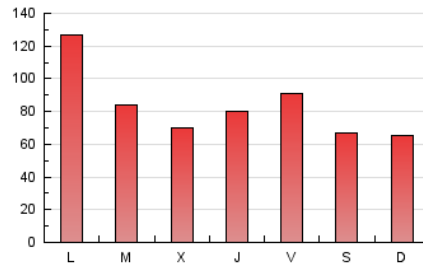

Páginas (x 100)