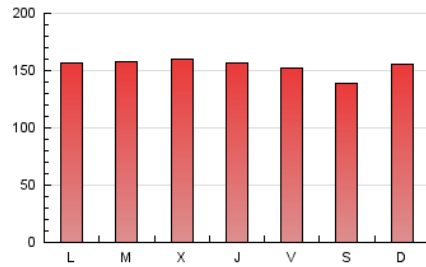

Páginas (x 100)