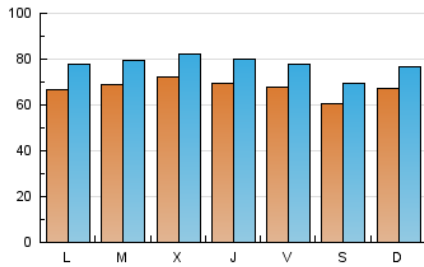

3. Gráficas (Nacional)

3.1 Por día de la semana (promedio)

N. únicos / Visitas (x 100)