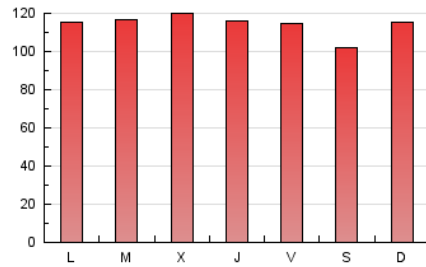

Páginas (x 100)