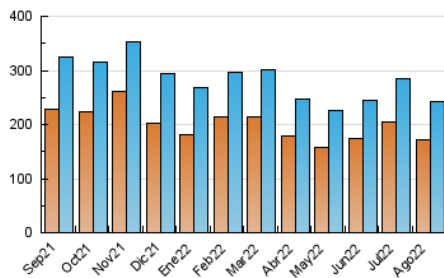

#### 3.1 Por día de la semana (promedio)

N. únicos / Visitas (x 100)

Páginas (x 100)

#### 3.2 Por franja horaria (promedio)

Visitas\_ (x 1000)

Páginas (x 1000)

#### 3.3 Por meses

N. únicos / Visitas (x 1000)

Páginas (x 1000)