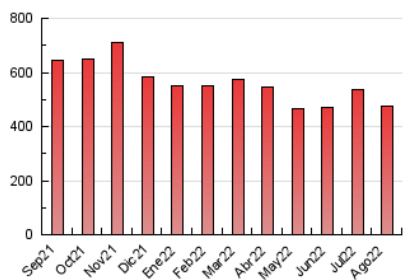

### 2. Por día del mes (Nacional e Internacional)

Día	N. únicos	Visitas	Páginas	Día	N. únicos	Visitas	Páginas	Día	N. únicos	Visitas	Páginas
1	9.618	11.061	15.014	11	9.331	10.654	14.917	21	11.173	12.586	17.553
2	9.352	10.678	14.751	12	8.478	9.747	13.533	22	11.248	12.638	16.793
3	13.045	14.413	18.716	13	8.554	9.739	12.890	23	10.886	12.299	16.689
4	10.532	11.791	15.758	14	9.828	10.959	14.603	24	9.928	11.220	15.654
5	8.796	9.988	13.898	15	10.471	11.669	15.812	25	9.413	10.735	14.491
6	7.962	9.033	12.697	16	12.785	14.424	19.284	26	9.376	10.631	14.686
7	8.491	9.584	13.366	17	10.720	12.059	16.111	27	9.282	10.469	14.567
8	8.920	10.172	14.121	18	11.874	13.291	17.511	28	10.457	11.778	16.515
9	8.901	10.091	13.731	19	12.323	13.680	18.610	29	10.024	11.524	16.553
10	9.501	10.732	15.268	20	10.098	11.241	15.187	30	9.186	10.427	14.182
								31	9.101	10.405	13.991

#### 3.1 Por día de la semana (promedio)

N. únicos / Visitas (x 100)

Páginas (x 100)

#### 3.2 Por franja horaria (promedio)

Visitas (x 1000)

Páginas (x 1000)

#### 3.3 Por meses

N. únicos / Visitas (x 1000)

Páginas (x 1000)