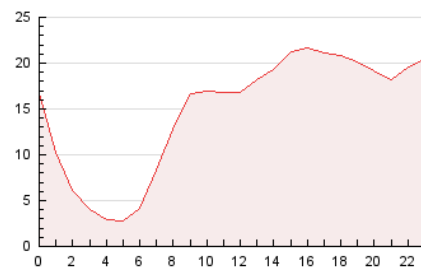

#### 2. Por día del mes (Nacional)

Día	N. únicos	Visitas	Páginas	Día	N. únicos	Visitas	Páginas	Día	N. únicos	Visitas	Páginas
1	6.372	7.469	10.896	11	6.212	7.230	11.085	21	7.828	8.983	13.518
2	6.436	7.513	11.130	12	5.555	6.564	9.933	22	7.787	8.908	12.623
3	10.026	11.125	15.053	13	5.136	6.077	8.792	23	7.281	8.400	12.279
4	7.555	8.561	12.105	14	5.821	6.660	9.929	24	6.708	7.704	11.695
5	6.088	7.020	10.523	15	6.278	7.200	10.868	25	6.482	7.571	10.869
6	5.405	6.220	9.458	16	8.462	9.760	14.170	26	6.585	7.573	11.140
7	5.685	6.529	9.840	17	6.492	7.546	11.115	27	6.595	7.525	11.248
8	5.963	6.971	10.537	18	7.530	8.620	12.380	28	7.509	8.595	12.958
9	5.932	6.871	10.105	19	8.887	9.966	14.337	29	7.009	8.220	12.760
10	6.294	7.222	11.375	20	6.982	7.883	11.424	30	6.374	7.313	10.535
								31	6.533	7.572	10.675

#### 3.1 Por día de la semana (promedio)

N. únicos / Visitas (x 100)

Páginas (x 100)

#### 3.2 Por franja horaria (promedio)

Visitas\_ (x 1000)

Páginas (x 1000)