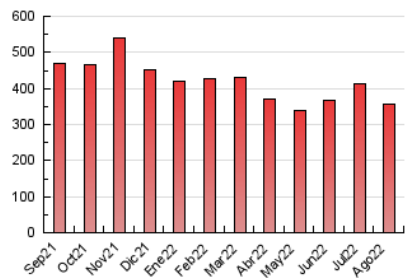

#### 2. Por día del mes (Nacional)

Día	N. únicos	Visitas	Páginas	Día	N. únicos	Visitas	Páginas	Día	N. únicos	Visitas	Páginas
1	6.372	7.469	10.896	11	6.212	7.230	11.085	21	7.828	8.983	13.518
2	6.436	7.513	11.130	12	5.555	6.564	9.933	22	7.787	8.908	12.623
3	10.026	11.125	15.053	13	5.136	6.077	8.792	23	7.281	8.400	12.279
4	7.555	8.561	12.105	14	5.821	6.660	9.929	24	6.708	7.704	11.695
5	6.088	7.020	10.523	15	6.278	7.200	10.868	25	6.482	7.571	10.869
6	5.405	6.220	9.458	16	8.462	9.760	14.170	26	6.585	7.573	11.140
7	5.685	6.529	9.840	17	6.492	7.546	11.115	27	6.595	7.525	11.248
8	5.963	6.971	10.537	18	7.530	8.620	12.380	28	7.509	8.595	12.958
9	5.932	6.871	10.105	19	8.887	9.966	14.337	29	7.009	8.220	12.760
10	6.294	7.222	11.375	20	6.982	7.883	11.424	30	6.374	7.313	10.535
								31	6.533	7.572	10.675

#### 3.1 Por día de la semana (promedio)

N. únicos / Visitas (x 100)

Páginas (x 100)

#### 3.2 Por franja horaria (promedio)

Visitas\_ (x 1000)

Páginas (x 1000)

#### 3.3 Por meses

N. únicos / Visitas (x 1000)

Páginas (x 1000)