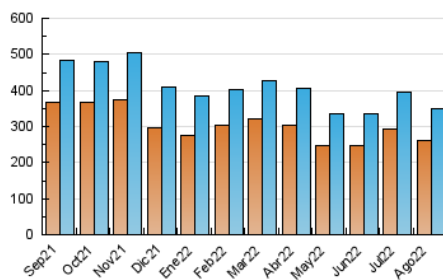

### 2. Por día del mes (Nacional e Internacional)

Día	N. únicos	Visitas	Páginas	Día	N. únicos	Visitas	Páginas	Día	N. únicos	Visitas	Páginas
1	9.618	11.061	15.014	11	9.331	10.654	14.917	21	11.173	12.586	17.553
2	9.352	10.678	14.751	12	8.478	9.747	13.533	22	11.248	12.638	16.793
3	13.045	14.413	18.716	13	8.554	9.739	12.890	23	10.886	12.299	16.689
4	10.532	11.791	15.758	14	9.828	10.959	14.603	24	9.928	11.220	15.654
5	8.796	9.988	13.898	15	10.471	11.669	15.812	25	9.413	10.735	14.491
6	7.962	9.033	12.697	16	12.785	14.424	19.284	26	9.376	10.631	14.686
7	8.491	9.584	13.366	17	10.720	12.059	16.111	27	9.282	10.469	14.567
8	8.920	10.172	14.121	18	11.874	13.291	17.511	28	10.457	11.778	16.515
9	8.901	10.091	13.731	19	12.323	13.680	18.610	29	10.024	11.524	16.553
10	9.501	10.732	15.268	20	10.098	11.241	15.187	30	9.186	10.427	14.182
								31	9.101	10.405	13.991

#### 3.1 Por día de la semana (promedio)

N. únicos / Visitas (x 100)

Páginas (x 100)

#### 3.2 Por franja horaria (promedio)

Visitas (x 1000)

Páginas (x 1000)

#### 3.3 Por meses

N. únicos / Visitas (x 1000)

Páginas (x 1000)