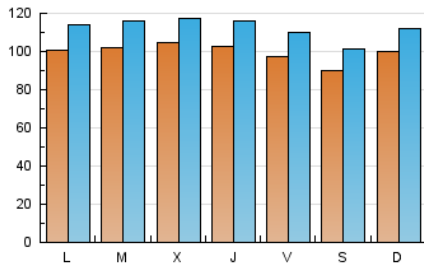

3. Gráficas (Nacional e Internacional)

3.1 Por día de la semana (promedio)

N. únicos / Visitas (x 100)