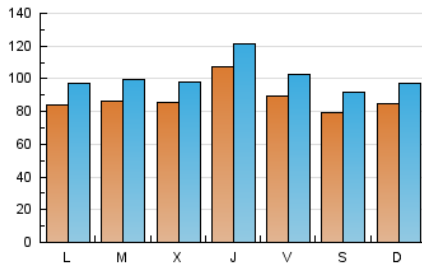

3. Gráficas (Nacional)

3.1 Por día de la semana (promedio)

N. únicos / Visitas (x 100)