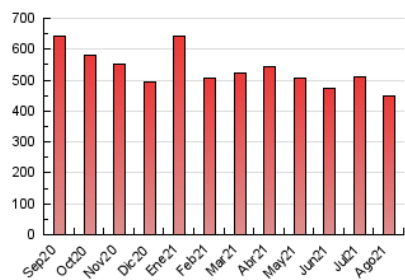

Páginas (x 1000)