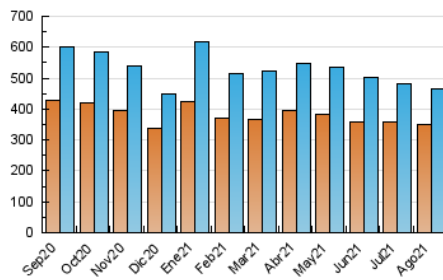

3.3 Por meses

N. únicos / Visitas (x 1000)