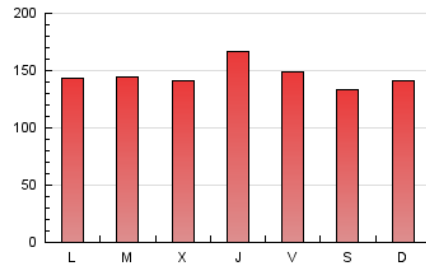

1. Cifras totales y promedios (Nacional)

MES - AÑO	NAVEGADORES UNICOS	VISITAS	PAGINAS
Agosto - 2021	221.191	312.277	450.875
PROMEDIO DIARIO	8.784	10.073	14.544
PROMEDIO LUNES-VIERNES	9.007	10.328	14.849
PROMEDIO SABADO-DOMINGO	8.239	9.452	13.799
PAGINAS / VISITAS	1,44		
DURACION MEDIA VISITAS	0:00:24		
DURACION MEDIA PAGINAS	0:00:54		

2. Por día del mes (Nacional)

Día	N. únicos	Visitas	Páginas	Día	N. únicos	Visitas	Páginas	Día	N. únicos	Visitas	Páginas
1	8.751	9.963	14.264	11	8.901	10.208	14.440	21	7.735	8.927	13.251
2	7.437	8.652	12.686	12	7.973	9.226	13.147	22	7.873	9.016	13.187
3	7.697	8.859	13.137	13	7.394	8.571	12.674	23	9.260	10.720	15.781
4	8.528	9.753	13.995	14	7.300	8.521	12.541	24	9.262	10.590	14.967
5	13.940	15.508	20.642	15	8.649	10.013	14.582	25	9.406	10.746	15.669
6	11.408	12.911	17.830	16	7.668	8.873	13.797	26	13.576	15.121	20.484
7	8.589	9.797	14.070	17	7.257	8.429	12.355	27	9.002	10.285	15.215
8	8.809	10.000	14.914	18	7.441	8.619	12.530	28	8.180	9.374	13.662
9	9.196	10.553	15.057	19	7.461	8.628	12.507	29	8.266	9.461	13.724
10	9.166	10.540	14.784	20	8.024	9.330	13.637	30	8.372	9.739	14.500
								31	9.788	11.344	16.846

3. Gráficas (Nacional)

3.1 Por día de la semana (promedio)

N. únicos / Visitas (x 100)

Páginas (x 100)

3.2 Por franja horaria (promedio)

Visitas (x 1000)

Páginas (x 1000)

3.3 Por meses