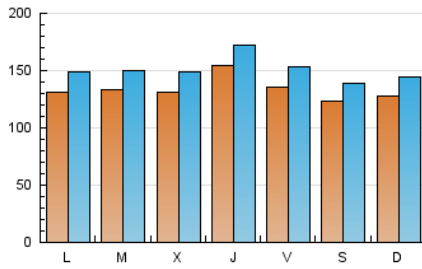

3. Gráficas (Nacional e Internacional)

3.1 Por día de la semana (promedio)

N. únicos / Visitas (x 100)