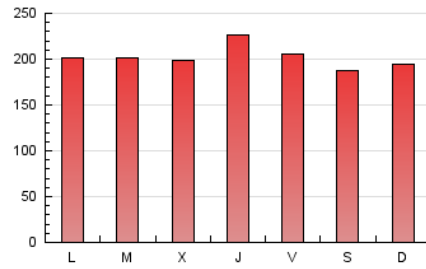

1. Cifras totales y promedios (Nacional e Internacional)

MES - AÑO	NAVEGADORES UNICOS	VISITAS	PAGINAS
Agosto - 2021	348.734	466.533	625.824
PROMEDIO DIARIO	13.348	15.049	20.188
PROMEDIO LUNES-VIERNES	13.663	15.409	20.626
PROMEDIO SABADO-DOMINGO	12.579	14.170	19.117
PAGINAS / VISITAS	1,34		
DURACION MEDIA VISITAS	0:00:22		
DURACION MEDIA PAGINAS	0:00:58		

2. Por día del mes (Nacional e Internacional)

Día	N. únicos	Visitas	Páginas	Día	N. únicos	Visitas	Páginas	Día	N. únicos	Visitas	Páginas
1	12.989	14.620	19.558	11	13.662	15.455	20.436	21	11.883	13.429	18.343
2	11.942	13.582	18.228	12	12.457	14.089	18.871	22	12.113	13.633	18.317
3	12.435	13.992	18.991	13	11.808	13.375	18.024	23	14.085	15.987	21.639
4	13.085	14.735	19.731	14	11.685	13.299	17.977	24	13.944	15.697	20.690
5	18.828	20.833	26.792	15	12.905	14.597	19.726	25	13.850	15.646	21.227
6	16.323	18.256	23.922	16	12.148	13.718	19.262	26	18.358	20.339	26.380
7	13.081	14.713	19.650	17	11.824	13.405	17.888	27	13.645	15.333	20.911
8	13.478	15.062	20.629	18	12.028	13.604	18.307	28	12.509	14.075	18.905
9	14.301	16.157	21.394	19	11.955	13.577	18.297	29	12.564	14.104	18.948
10	13.787	15.586	20.621	20	12.427	14.146	19.144	30	13.114	14.893	20.249
								31	14.586	16.596	22.767

3. Gráficas (Nacional e Internacional)

3.1 Por día de la semana (promedio)

N. únicos / Visitas (x 100)

Páginas (x 100)

3.2 Por franja horaria (promedio)

Visitas (x 1000)

Páginas (x 1000)

3.3 Por meses