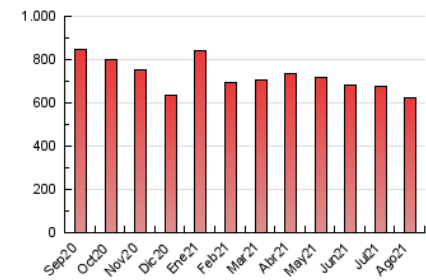

Páginas (x 1000)