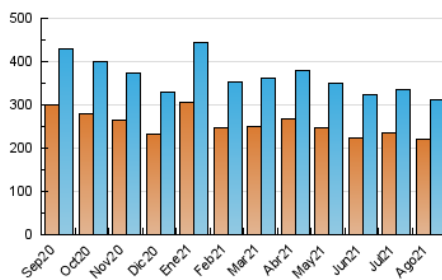

3.3 Por meses

N. únicos / Visitas (x 1000)