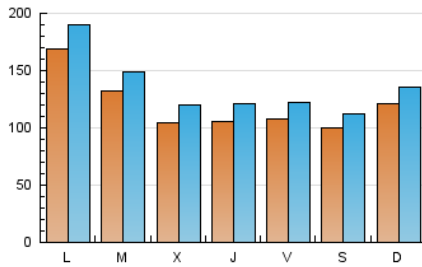

3. Gráficas (Nacional)

3.1 Por día de la semana (promedio)

N. únicos / Visitas (x 100)