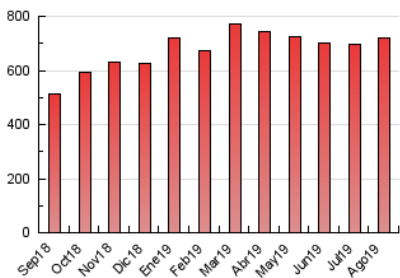

### 2. Por día del mes (Nacional e Internacional)

Día	N. únicos	Visitas	Páginas	Día	N. únicos	Visitas	Páginas	Día	N. únicos	Visitas	Páginas
1	14.812	16.729	22.825	11	15.939	17.621	24.414	21	12.713	14.345	21.522
2	12.657	14.282	20.049	12	24.104	27.046	49.646	22	12.019	13.681	20.930
3	10.802	12.131	17.669	13	20.090	22.408	37.593	23	10.856	12.292	18.757
4	13.264	14.896	21.141	14	12.661	14.456	21.242	24	12.242	13.625	21.320
5	16.527	18.559	26.158	15	11.163	12.689	18.168	25	13.686	15.099	21.166
6	12.230	13.842	20.233	16	10.599	11.971	18.241	26	20.866	23.293	32.841
7	12.231	13.776	19.801	17	11.988	13.337	18.885	27	16.818	18.879	29.128
8	11.414	12.990	19.136	18	13.795	15.310	24.078	28	12.200	13.983	20.291
9	13.270	15.023	21.190	19	14.987	17.035	27.178	29	13.095	14.719	20.212
10	13.209	14.859	20.721	20	12.127	13.627	20.565	30	16.322	18.261	25.054
								31	12.369	13.714	18.958

#### 3.1 Por día de la semana (promedio)

N. únicos / Visitas (x 100)

Páginas (x 100)

#### 3.2 Por franja horaria (promedio)

Visitas (x 1000)

Páginas (x 1000)

#### 3.3 Por meses

N. únicos / Visitas (x 1000)

Páginas (x 1000)