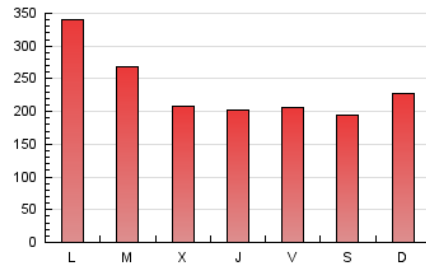

### 1. Cifras totales y promedios (Nacional e Internacional)

MES - AÑO	NAVEGADORES UNICOS	VISITAS	PAGINAS
Agosto - 2019	362.674	484.478	719.112
<b>PROMEDIO DIARIO</b>	<b>13.905</b>	<b>15.628</b>	<b>23.197</b>
<b>PROMEDIO LUNES-VIERNES</b>	14.262	16.086	24.125
<b>PROMEDIO SABADO-DOMINGO</b>	13.033	14.510	20.928
<b>PAGINAS / VISITAS</b>	1,48		
<b>DURACION MEDIA VISITAS</b>	0:00:24		
<b>DURACION MEDIA PAGINAS</b>	0:00:44		

### 2. Por día del mes (Nacional e Internacional)

Día	N. únicos	Visitas	Páginas	Día	N. únicos	Visitas	Páginas	Día	N. únicos	Visitas	Páginas
1	14.812	16.729	22.825	11	15.939	17.621	24.414	21	12.713	14.345	21.522
2	12.657	14.282	20.049	12	24.104	27.046	49.646	22	12.019	13.681	20.930
3	10.802	12.131	17.669	13	20.090	22.408	37.593	23	10.856	12.292	18.757
4	13.264	14.896	21.141	14	12.661	14.456	21.242	24	12.242	13.625	21.320
5	16.527	18.559	26.158	15	11.163	12.689	18.168	25	13.686	15.099	21.166
6	12.230	13.842	20.233	16	10.599	11.971	18.241	26	20.866	23.293	32.841
7	12.231	13.776	19.801	17	11.988	13.337	18.885	27	16.818	18.879	29.128
8	11.414	12.990	19.136	18	13.795	15.310	24.078	28	12.200	13.983	20.291
9	13.270	15.023	21.190	19	14.987	17.035	27.178	29	13.095	14.719	20.212
10	13.209	14.859	20.721	20	12.127	13.627	20.565	30	16.322	18.261	25.054
								31	12.369	13.714	18.958

### 3. Gráficas (Nacional e Internacional)

#### 3.1 Por día de la semana (promedio)

N. únicos / Visitas (x 100)

Páginas (x 100)