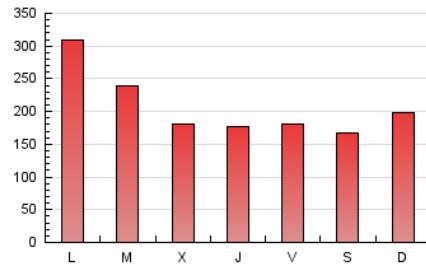

Páginas (x 100)