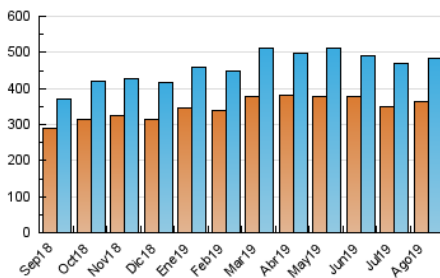

### 2. Por día del mes (Nacional e Internacional)

Día	N. únicos	Visitas	Páginas	Día	N. únicos	Visitas	Páginas	Día	N. únicos	Visitas	Páginas
1	14.812	16.729	22.825	11	15.939	17.621	24.414	21	12.713	14.345	21.522
2	12.657	14.282	20.049	12	24.104	27.046	49.646	22	12.019	13.681	20.930
3	10.802	12.131	17.669	13	20.090	22.408	37.593	23	10.856	12.292	18.757
4	13.264	14.896	21.141	14	12.661	14.456	21.242	24	12.242	13.625	21.320
5	16.527	18.559	26.158	15	11.163	12.689	18.168	25	13.686	15.099	21.166
6	12.230	13.842	20.233	16	10.599	11.971	18.241	26	20.866	23.293	32.841
7	12.231	13.776	19.801	17	11.988	13.337	18.885	27	16.818	18.879	29.128
8	11.414	12.990	19.136	18	13.795	15.310	24.078	28	12.200	13.983	20.291
9	13.270	15.023	21.190	19	14.987	17.035	27.178	29	13.095	14.719	20.212
10	13.209	14.859	20.721	20	12.127	13.627	20.565	30	16.322	18.261	25.054
								31	12.369	13.714	18.958

#### 3.1 Por día de la semana (promedio)

N. únicos / Visitas (x 100)

Páginas (x 100)

#### 3.2 Por franja horaria (promedio)

Visitas (x 1000)

Páginas (x 1000)

#### 3.3 Por meses

N. únicos / Visitas (x 1000)

Páginas (x 1000)