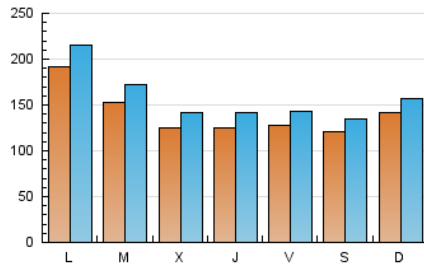

3. Gráficas (Nacional e Internacional)

3.1 Por día de la semana (promedio)

N. únicos / Visitas (x 100)