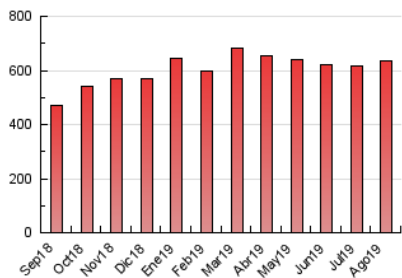

#### 2. Por día del mes (Nacional)

Día	N. únicos	Visitas	Páginas	Día	N. únicos	Visitas	Páginas	Día	N. únicos	Visitas	Páginas
1	12.838	14.582	20.186	11	14.310	15.840	22.196	21	10.799	12.248	18.934
2	10.702	12.123	17.554	12	21.972	24.710	46.615	22	10.135	11.608	18.474
3	9.161	10.317	15.383	13	17.967	20.055	34.567	23	8.904	10.174	16.170
4	11.582	13.017	18.757	14	10.813	12.419	18.743	24	9.774	10.980	18.154
5	14.629	16.457	23.599	15	9.467	10.796	15.910	25	11.281	12.494	18.026
6	10.427	11.818	17.700	16	8.541	9.724	15.505	26	18.303	20.510	29.541
7	10.367	11.726	17.260	17	8.945	10.096	15.011	27	14.414	16.269	25.772
8	9.570	10.959	16.515	18	11.361	12.661	20.512	28	10.022	11.586	17.468
9	11.536	13.128	18.727	19	12.617	14.455	23.812	29	10.959	12.361	17.330
10	11.639	13.107	18.531	20	10.095	11.397	17.777	30	13.994	15.706	22.040
								31	10.404	11.609	16.481

#### 3.1 Por día de la semana (promedio)

N. únicos / Visitas (x 100)

Páginas (x 100)

#### 3.2 Por franja horaria (promedio)

Visitas (x 1000)

Páginas (x 1000)

#### 3.3 Por meses

N. únicos / Visitas (x 1000)

Páginas (x 1000)