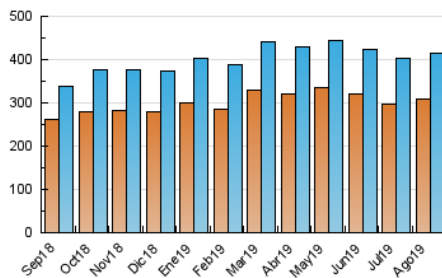

#### 2. Por día del mes (Nacional)

Día	N. únicos	Visitas	Páginas	Día	N. únicos	Visitas	Páginas	Día	N. únicos	Visitas	Páginas
1	12.838	14.582	20.186	11	14.310	15.840	22.196	21	10.799	12.248	18.934
2	10.702	12.123	17.554	12	21.972	24.710	46.615	22	10.135	11.608	18.474
3	9.161	10.317	15.383	13	17.967	20.055	34.567	23	8.904	10.174	16.170
4	11.582	13.017	18.757	14	10.813	12.419	18.743	24	9.774	10.980	18.154
5	14.629	16.457	23.599	15	9.467	10.796	15.910	25	11.281	12.494	18.026
6	10.427	11.818	17.700	16	8.541	9.724	15.505	26	18.303	20.510	29.541
7	10.367	11.726	17.260	17	8.945	10.096	15.011	27	14.414	16.269	25.772
8	9.570	10.959	16.515	18	11.361	12.661	20.512	28	10.022	11.586	17.468
9	11.536	13.128	18.727	19	12.617	14.455	23.812	29	10.959	12.361	17.330
10	11.639	13.107	18.531	20	10.095	11.397	17.777	30	13.994	15.706	22.040
								31	10.404	11.609	16.481

#### 3.1 Por día de la semana (promedio)

N. únicos / Visitas (x 100)

Páginas (x 100)

#### 3.2 Por franja horaria (promedio)

Visitas (x 1000)

Páginas (x 1000)

#### 3.3 Por meses

N. únicos / Visitas (x 1000)

Páginas (x 1000)