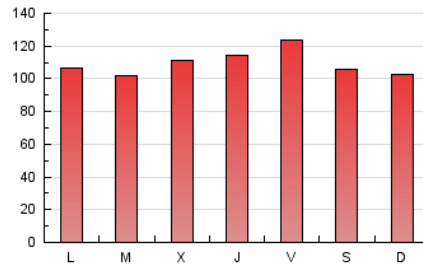

Páginas (x 100)