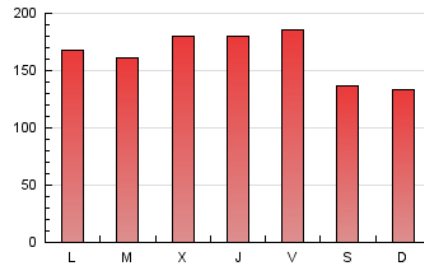

1. Cifras totales y promedios (Nacional e Internacional)

MES - AÑO	NAVEGADORES UNICOS	VISITAS	PAGINAS
Julio - 2023	186.863	255.274	501.487
PROMEDIO DIARIO	7.289	8.235	16.177
PROMEDIO LUNES-VIERNES	7.368	8.352	17.458
PROMEDIO SABADO-DOMINGO	7.121	7.989	13.488
PAGINAS / VISITAS	1,96		
DURACION MEDIA VISITAS	0:01:41		
TIEMPO INTERACCIÓN MEDIO	0:01:01		

2. Por día del mes (Nacional e Internacional)

Día	N. únicos	Visitas	Páginas	Día	N. únicos	Visitas	Páginas	Día	N. únicos	Visitas	Páginas
1	5.803	6.525	10.595	11	6.014	6.926	13.840	21	7.186	8.056	16.132
2	6.370	7.124	13.551	12	6.412	7.259	16.737	22	6.836	7.747	13.019
3	7.028	8.095	18.733	13	6.795	7.657	17.562	23	7.571	8.828	14.976
4	6.237	7.397	16.306	14	7.013	7.880	16.782	24	7.559	8.705	18.164
5	7.521	8.514	18.642	15	6.765	7.741	13.344	25	7.004	8.153	17.393
6	7.168	8.258	16.940	16	6.168	7.130	12.295	26	8.923	9.800	19.993
7	9.276	10.404	19.859	17	7.488	8.404	18.826	27	9.568	10.308	20.144
8	8.368	9.150	15.616	18	6.679	7.576	17.109	28	9.888	11.015	21.431
9	6.342	7.200	11.676	19	6.718	7.757	16.411	29	8.732	9.522	15.827
10	5.533	6.425	12.870	20	7.082	8.185	17.285	30	8.252	8.919	13.976
								31	7.645	8.614	15.453

3. Gráficas (Nacional e Internacional)

3.1 Por día de la semana (promedio)

N. únicos / Visitas (x 100)

Páginas (x 100)

3.2 Por franja horaria (promedio)

Visitas_ (x 1000)

Páginas (x 1000)

3.3 Por meses