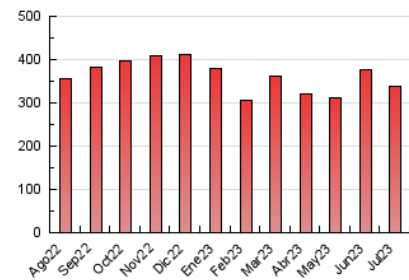

1. Cifras totales y promedios (Nacional)

MES - AÑO	NAVEGADORES UNICOS	VISITAS	PAGINAS
Julio - 2023	161.137	224.155	338.083
PROMEDIO DIARIO	6.363	7.231	10.906
PROMEDIO LUNES-VIERNES	6.423	7.326	11.129
PROMEDIO SABADO-DOMINGO	6.236	7.031	10.438
PAGINAS / VISITAS	1,51		
DURACION MEDIA VISITAS	0:01:38		
TIEMPO INTERACCIÓN MEDIO	0:00:59		

2. Por día del mes (Nacional)

Día	N. únicos	Visitas	Páginas	Día	N. únicos	Visitas	Páginas	Día	N. únicos	Visitas	Páginas
1	5.014	5.651	8.698	11	5.209	6.046	9.476	21	6.265	7.044	10.512
2	5.455	6.294	10.319	12	5.520	6.338	10.457	22	6.038	6.876	9.951
3	6.084	7.107	11.533	13	5.816	6.599	10.560	23	6.650	7.809	11.309
4	5.353	6.375	10.226	14	6.193	7.049	10.778	24	6.471	7.536	11.462
5	6.476	7.459	11.047	15	5.863	6.729	10.061	25	6.048	7.162	10.817
6	6.266	7.167	10.651	16	5.417	6.172	9.733	26	7.786	8.592	12.612
7	8.310	9.217	13.311	17	6.508	7.334	11.651	27	8.629	9.346	13.444
8	7.440	8.186	11.802	18	5.776	6.602	10.342	28	8.892	10.030	14.748
9	5.362	6.189	9.159	19	5.802	6.735	10.280	29	7.795	8.516	12.497
10	4.632	5.409	8.352	20	6.177	7.181	11.167	30	7.321	7.883	10.850
								31	6.673	7.522	10.278

3. Gráficas (Nacional)

3.1 Por día de la semana (promedio)

N. únicos / Visitas (x 100)

Páginas (x 100)

3.2 Por franja horaria (promedio)

Visitas_ (x 1000)

Páginas (x 1000)

3.3 Por meses

N. únicos / Visitas (x 1000)

Páginas (x 1000)

4. Observaciones

Este Medio Electrónico de Comunicación ha sido medido por la herramienta Google Analytics de Google (GA4)

5. Definiciones básicas (Para más información ver Normas Técnicas para el Control de los Medios Electrónicos de Comunicación)