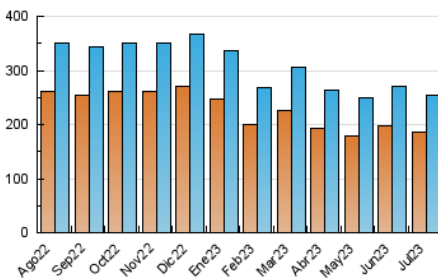

3.3 Por meses

N. únicos / Visitas (x 1000)