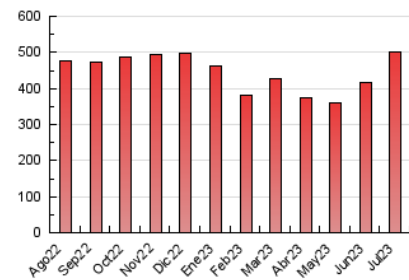

Páginas (x 1000)