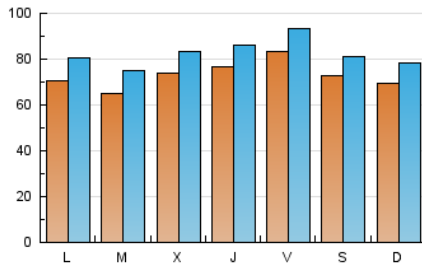

3. Gráficas (Nacional e Internacional)

3.1 Por día de la semana (promedio)

N. únicos / Visitas (x 100)