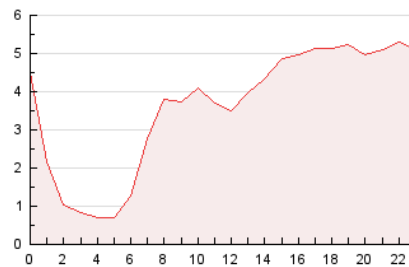

2. Por día del mes (Nacional)

Día	N. únicos	Visitas	Páginas	Día	N. únicos	Visitas	Páginas	Día	N. únicos	Visitas	Páginas
1	5.014	5.651	8.698	11	5.209	6.046	9.476	21	6.265	7.044	10.512
2	5.455	6.294	10.319	12	5.520	6.338	10.457	22	6.038	6.876	9.951
3	6.084	7.107	11.533	13	5.816	6.599	10.560	23	6.650	7.809	11.309
4	5.353	6.375	10.226	14	6.193	7.049	10.778	24	6.471	7.536	11.462
5	6.476	7.459	11.047	15	5.863	6.729	10.061	25	6.048	7.162	10.817
6	6.266	7.167	10.651	16	5.417	6.172	9.733	26	7.786	8.592	12.612
7	8.310	9.217	13.311	17	6.508	7.334	11.651	27	8.629	9.346	13.444
8	7.440	8.186	11.802	18	5.776	6.602	10.342	28	8.892	10.030	14.748
9	5.362	6.189	9.159	19	5.802	6.735	10.280	29	7.795	8.516	12.497
10	4.632	5.409	8.352	20	6.177	7.181	11.167	30	7.321	7.883	10.850
								31	6.673	7.522	10.278

3. Gráficas (Nacional)

3.1 Por día de la semana (promedio)

N. únicos / Visitas (x 100)

Páginas (x 100)

3.2 Por franja horaria (promedio)

Visitas_ (x 1000)

Páginas (x 1000)

3.3 Por meses

N. únicos / Visitas (x 1000)

Páginas (x 1000)

4. Observaciones

Este Medio Electrónico de Comunicación ha sido medido por la herramienta Google Analytics de Google (GA4)

5. Definiciones básicas (Para más información ver Normas Técnicas para el Control de los Medios Electrónicos de Comunicación)