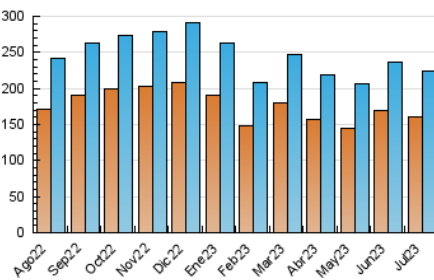

1. Cifras totales y promedios (Nacional)

MES - AÑO	NAVEGADORES UNICOS	VISITAS	PAGINAS
Julio - 2023	161.137	224.155	338.083
PROMEDIO DIARIO	6.363	7.231	10.906
PROMEDIO LUNES-VIERNES	6.423	7.326	11.129
PROMEDIO SABADO-DOMINGO	6.236	7.031	10.438
PAGINAS / VISITAS	1,51		
DURACION MEDIA VISITAS	0:01:38		
TIEMPO INTERACCIÓN MEDIO	0:00:59		

2. Por día del mes (Nacional)

Día	N. únicos	Visitas	Páginas	Día	N. únicos	Visitas	Páginas	Día	N. únicos	Visitas	Páginas
1	5.014	5.651	8.698	11	5.209	6.046	9.476	21	6.265	7.044	10.512
2	5.455	6.294	10.319	12	5.520	6.338	10.457	22	6.038	6.876	9.951
3	6.084	7.107	11.533	13	5.816	6.599	10.560	23	6.650	7.809	11.309
4	5.353	6.375	10.226	14	6.193	7.049	10.778	24	6.471	7.536	11.462
5	6.476	7.459	11.047	15	5.863	6.729	10.061	25	6.048	7.162	10.817
6	6.266	7.167	10.651	16	5.417	6.172	9.733	26	7.786	8.592	12.612
7	8.310	9.217	13.311	17	6.508	7.334	11.651	27	8.629	9.346	13.444
8	7.440	8.186	11.802	18	5.776	6.602	10.342	28	8.892	10.030	14.748
9	5.362	6.189	9.159	19	5.802	6.735	10.280	29	7.795	8.516	12.497
10	4.632	5.409	8.352	20	6.177	7.181	11.167	30	7.321	7.883	10.850
								31	6.673	7.522	10.278

3. Gráficas (Nacional)

3.1 Por día de la semana (promedio)

N. únicos / Visitas (x 100)

Páginas (x 100)

3.2 Por franja horaria (promedio)

Visitas_ (x 1000)

Páginas (x 1000)

3.3 Por meses

N. únicos / Visitas (x 1000)

Páginas (x 1000)

4. Observaciones

Este Medio Electrónico de Comunicación ha sido medido por la herramienta Google Analytics de Google (GA4)

5. Definiciones básicas (Para más información ver Normas Técnicas para el Control de los Medios Electrónicos de Comunicación)