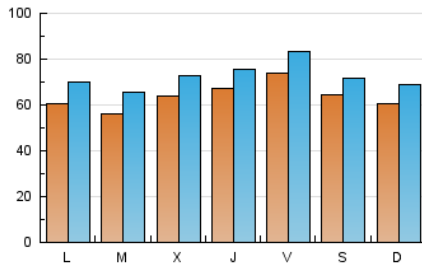

3. Gráficas (Nacional)

3.1 Por día de la semana (promedio)

N. únicos / Visitas (x 100)